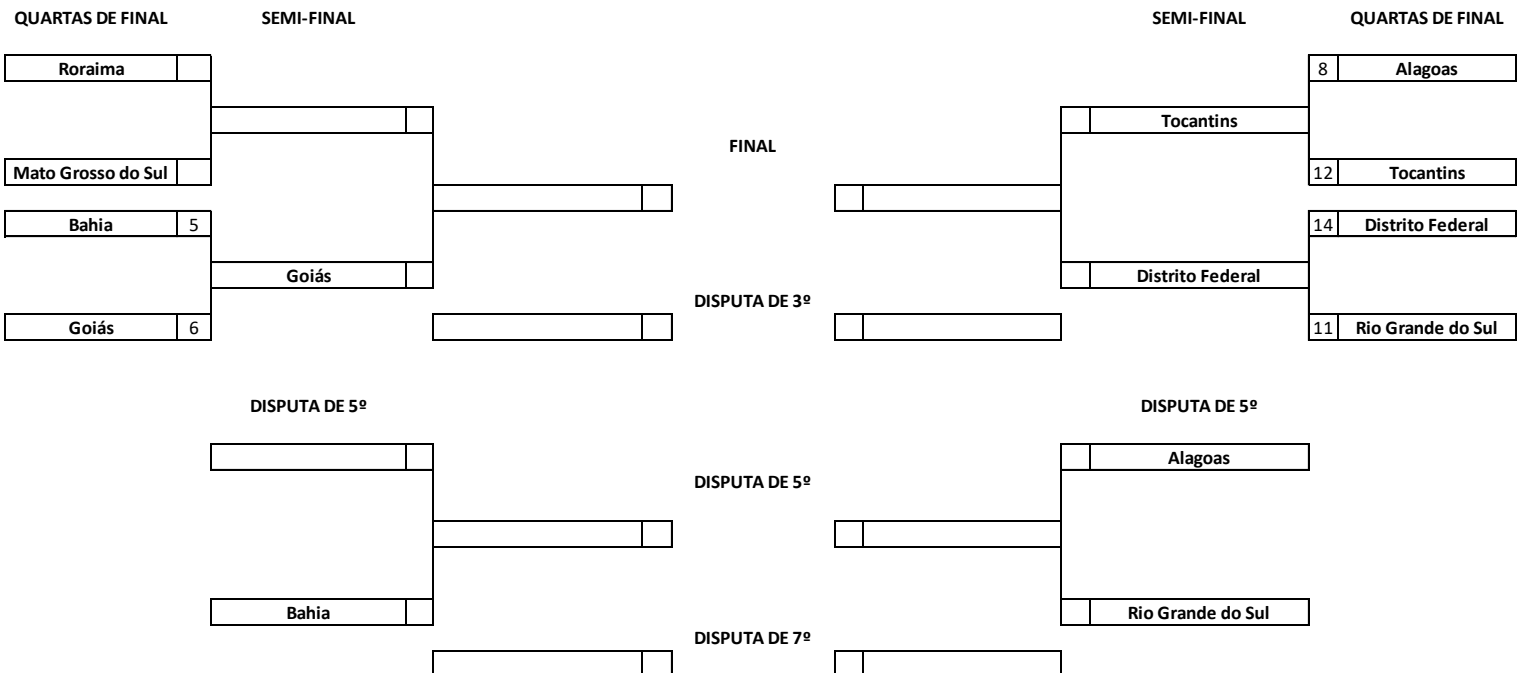

FEMININO - SÉRIE PRATA