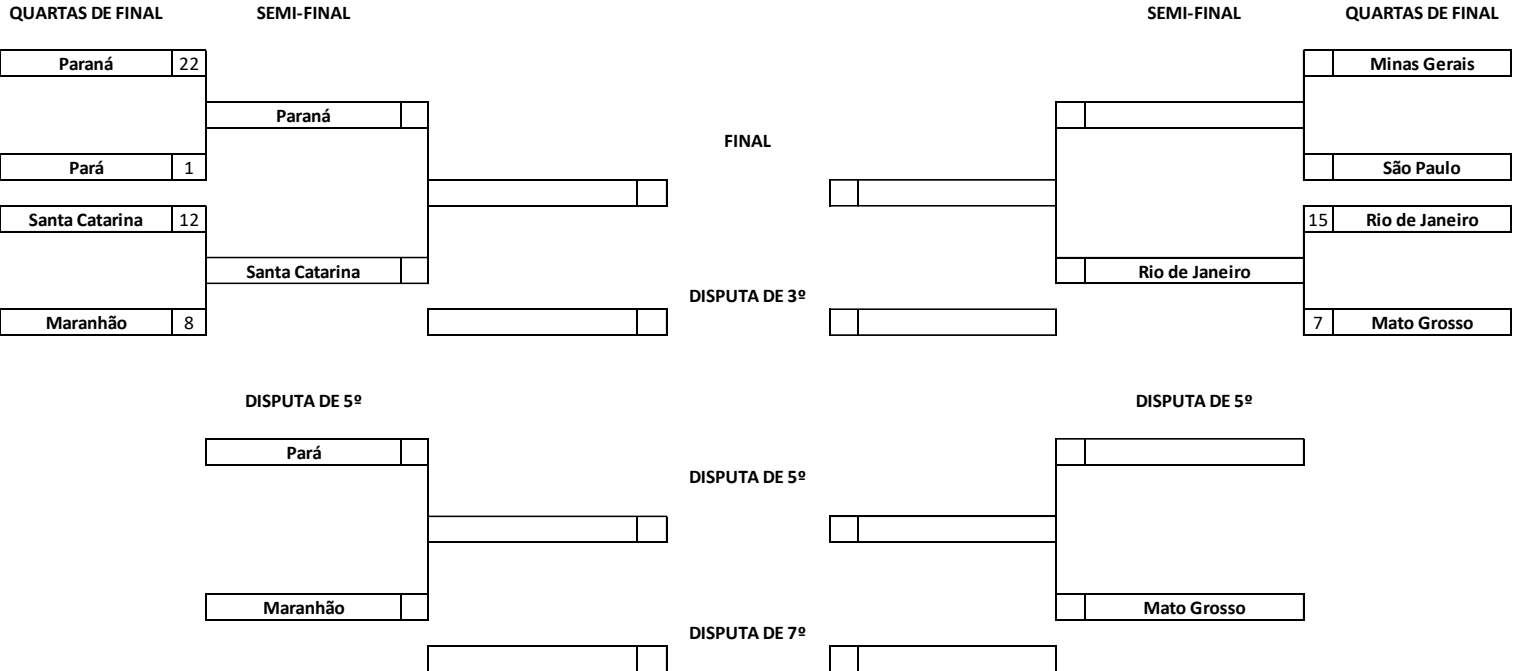

SISTEMAS DE DISPUTA

FEMININO - SÉRIE OURO