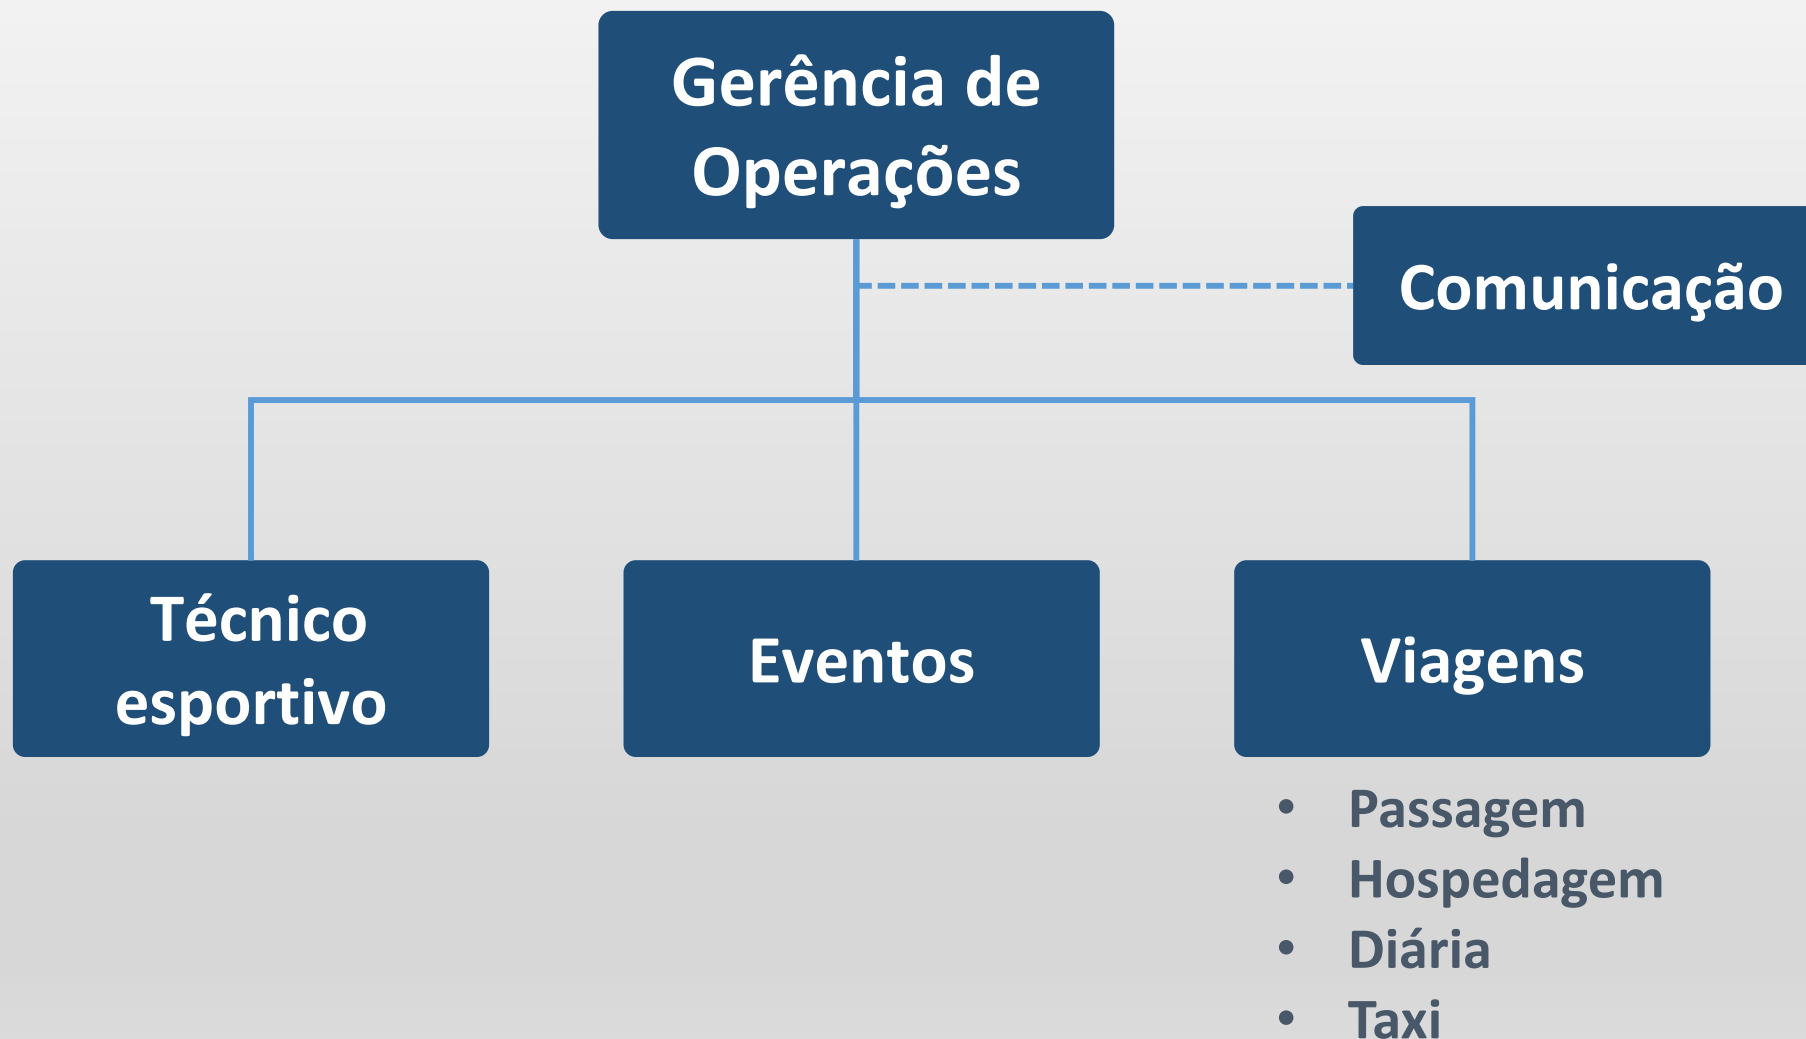

Organograma

CBDE
BRASIL

2019

Governança

Estrutura Executiva e Operacional

Estrutura Executiva e Operacional

Estrutura Executiva e Operacional

**Gerência Adm.
e Financeira**

Administrativo

- Recursos Humanos
- Gestão Predial
- Comunicação Institucional
- Tecnologia

Orçamento

Suprimentos

- Compras e Contratações
- Gestão de Contratos
- Gestão de Estoque

Tesouraria

- Contabilidade

**Prestação de
Contas**

- Gestão de Docs

Estrutura Executiva e Operacional

EGPP¹ Estratégico

- Estratégia
- Governança
- Projetos
- Políticas e Processos

¹EGPP – Escritório de Gerenciamento de Projetos e Processos