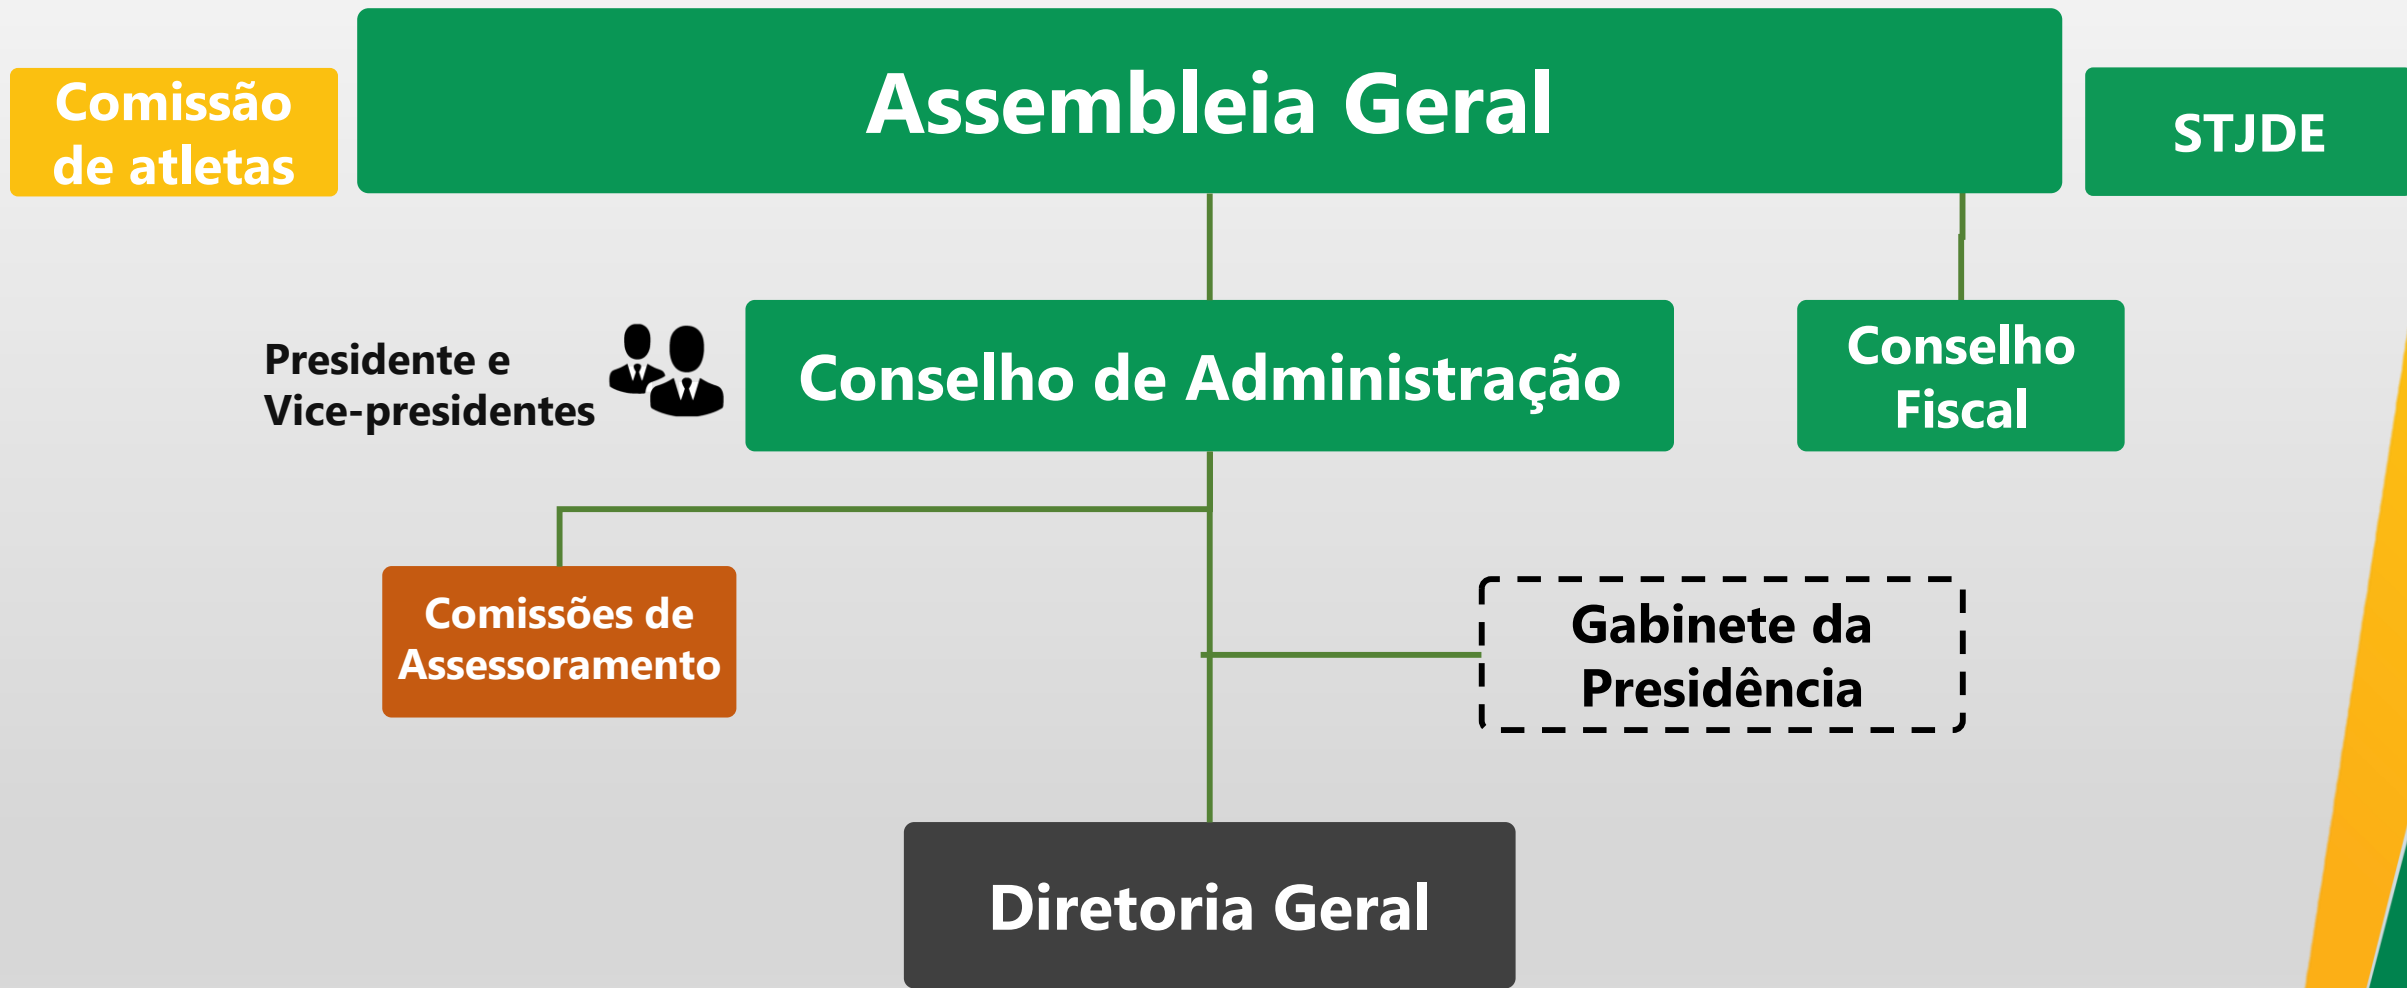

Organograma

CBDE
BRASIL

2019

Governança

Estrutura Executiva e Operacional

Estrutura Executiva e Operacional

Estrutura Executiva e Operacional

**Gerência Adm.
e Financeira**

Administrativo

- Recursos Humanos
- Gestão Predial
- Comunicação Institucional
- Tecnologia

Orçamento

Suprimentos

- Compras e Contratações
- Gestão de Contratos
- Gestão de Estoque

Tesouraria

- Contabilidade

**Prestação de
Contas**

- Gestão de Docs

Estrutura Executiva e Operacional

EGPP¹ Estratégico

- Estratégia
- Governança
- Projetos
- Políticas e Processos

¹EGPP – Escritório de Gerenciamento de Projetos e Processos