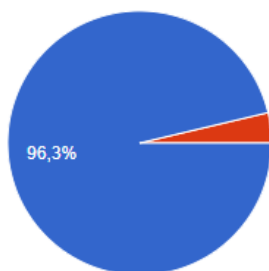

- Aulas estão suspensas e sem atividades esportivas escolares
- As atividades esportivas escolares retornaram 100%

Os jogos escolares municipais e estadual, iniciaram a realização das competições?

27 respostas