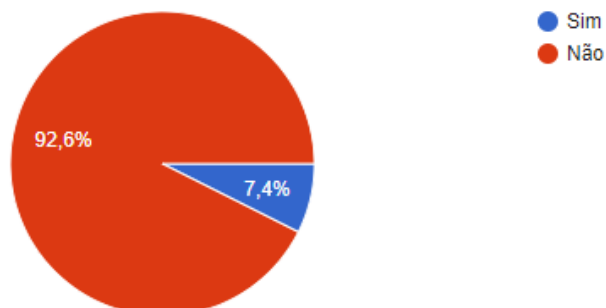

Atenciosamente,

Antônio Hora Filho  
Presidente

**PESQUISA REALIZADA COM AS 27 FEDERAÇÕES ESCOLARES SOBRE A  
REALIZAÇÃO DA SELETIVA NACIONAL PARA A GYMNASIADE  
ESCOLAR**

27 federações participaram da pesquisa, totalizando 100% desses membros filiados à CBDE.  
Período de realização da pesquisa: 04 a 07 de junho de 2021

Em seu estado, a rede pública de ensino está com qual situação? Considere a resposta a maioria do ensino médio.

27 respostas

- Aulas estão suspensas
- Aulas estão a distância "on line"
- Aulas híbridas
- Aulas 100% presenciais

Com o prazo de inscrição para a participação na Seletiva da Gymnasiade se encerrando em 07 a 21 de junho, as seletivas de seu estado já foram realizadas?

27 respostas

Com as datas estipuladas para a realização da Seletiva Nacional, iniciando em 20 de julho e encerrando em 16 de agosto, considerando a atual condição da COVID, a realização das seletivas estaduais e o interesse das escolas, pais e alunos, a delegação de seu estado tem a possibilidade de participar do evento?