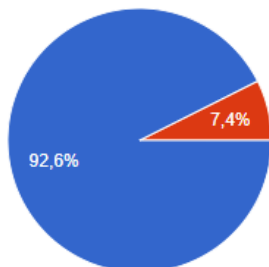

Considerando a resposta anterior, as atividades esportivas escolares, como treinamentos, já tiveram seu retorno presencial?

27 respostas