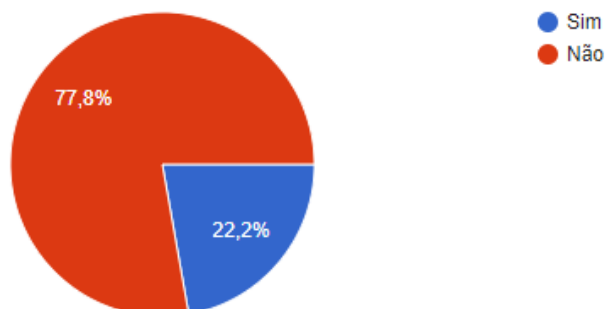

Com as datas estipuladas para a realização da Seletiva Nacional, iniciando em 20 de julho e encerrando em 16 de agosto, considerando a atual condição da COVID, a realização das seletivas estaduais e o interesse das escolas, pais e alunos, a delegação de seu estado tem a possibilidade de participar do evento?

27 respostas