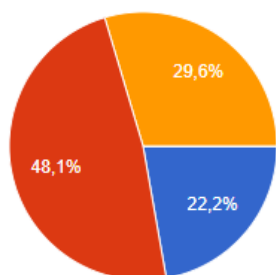

Atenciosamente,

Antônio Hora Filho  
Presidente

**PESQUISA REALIZADA COM AS 27 FEDERAÇÕES ESCOLARES SOBRE A  
REALIZAÇÃO DA SELETIVA NACIONAL PARA A GYMNASIADE  
ESCOLAR**

27 federações participaram da pesquisa, totalizando 100% desses membros filiados à CBDE.  
Período de realização da pesquisa: 04 a 07 de junho de 2021

Em seu estado, a rede pública de ensino está com qual situação? Considere a resposta a maioria do ensino médio.

27 respostas

- Aulas estão suspensas
- Aulas estão a distância "on line"
- Aulas híbridas
- Aulas 100% presenciais