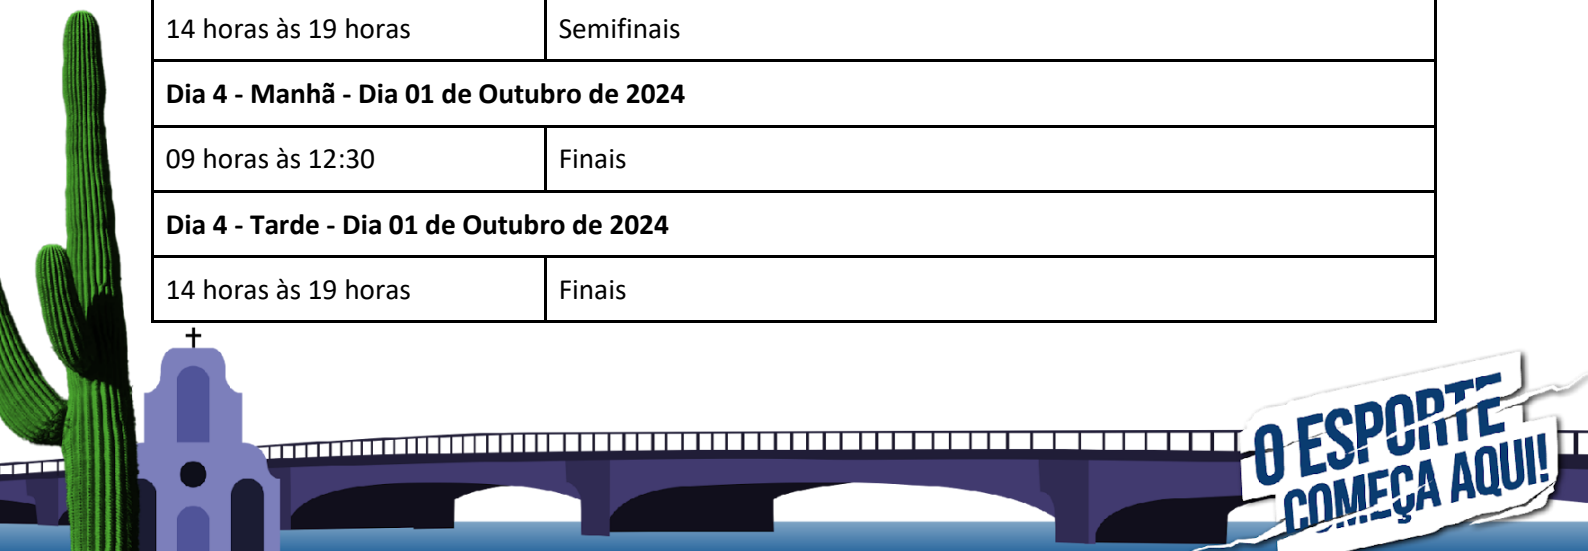

Jogos Escolares Brasileiros – JEB's 2024
Badminton

Sede: Recife – PE.

Período: 27 de setembro a 02 de outubro de 2024.

1. Local da Competição.

Local: Ginásio do Complexo Santos Dumont.

Endereço: Rua Almirante Nelson Fernandes, S/N - Boa Viagem, Recife - PE, 51030-230.

2. Programação da Competição.

Dia 1 - Manhã - Dia 28 de Setembro de 2024	
09 horas às 13 horas	Jogos de qualificação para as séries e repescagem
Dia 1 - Tarde - Dia 28 de Setembro de 2024	
14 horas às 19 horas	Jogos de qualificação para as séries e repescagem
Dia 2 - Manhã - Dia 29 de Setembro de 2024	
9 horas às 12h30min	Fase eliminatória
Dia 2 - Tarde - Dia 29 de Setembro de 2024	
14 horas às 19 horas	Fase eliminatória
Dia 3 - Manhã - Dia 30 de Setembro de 2024	
9 horas às 12h30min	Fase eliminatória e semifinais
Dia 3 - Tarde - Dia 30 de Setembro de 2024	
14 horas às 19 horas	Semifinais
Dia 4 - Manhã - Dia 01 de Outubro de 2024	
09 horas às 12:30	Finais
Dia 4 - Tarde - Dia 01 de Outubro de 2024	
14 horas às 19 horas	Finais

**O ESPORTE
COMEÇA AQUI!**

Realização

Apoio