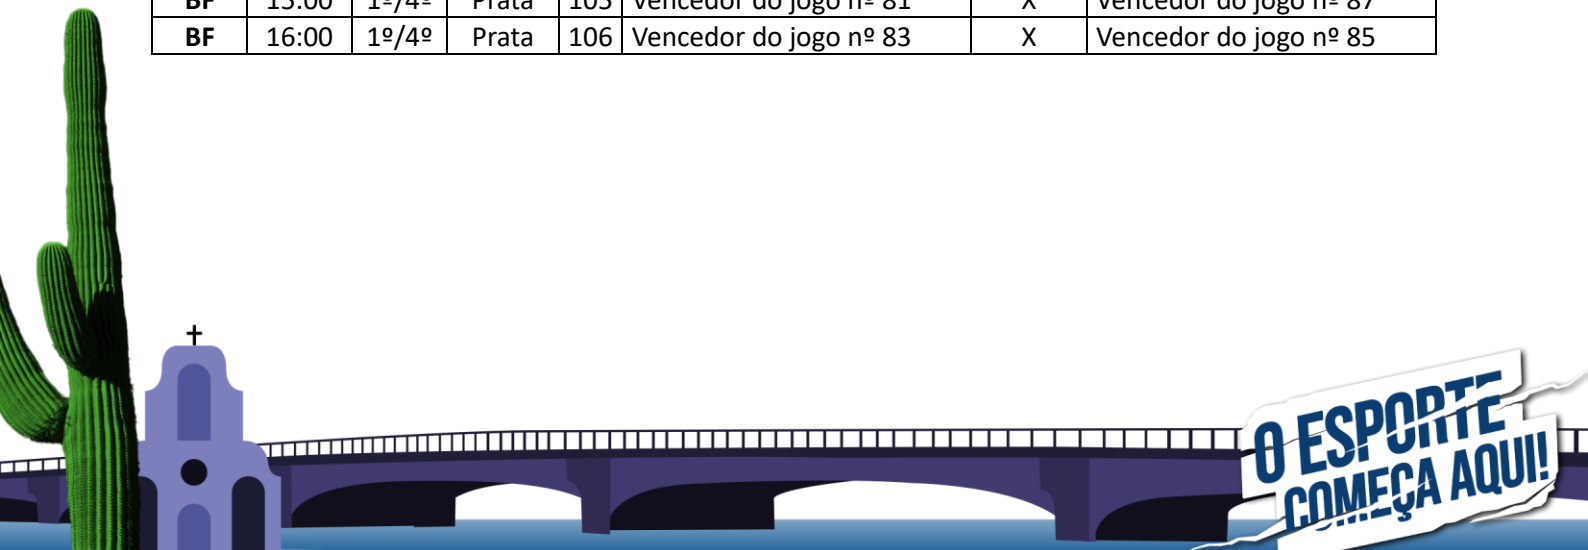

Dia: 30 de setembro de 2024							
Colégio Vera Cruz							
Endereço: Av. Rui Barbosa, 57 - Graças, Recife-PE. CEP: 52011-040							
Mod.	Hora	Fase	Ch.	Nº	Equipe A	Placar	Equipe B
BF	09:00	1º/4º	Cobre	97	1º melhor 4º colocado	X	4º melhor 4º colocado
BM	10:00	1º/4º	Cobre	98	1º melhor 4º colocado	X	4º melhor 4º colocado
BF	11:00	1º/4º	Cobre	99	2º melhor 4º colocado	X	3º melhor 4º colocado
BM	12:00	1º/4º	Cobre	100	2º melhor 4º colocado	X	3º melhor 4º colocado

Dia: 01 de outubro de 2024							
Local: Colégio Marista São Luís – Quadra 1							
Endereço: Av. Rui Barbosa, 1104 - Graças, Recife - PE, 52050-000							
Mod.	Hora	Fase	Ch.	Nº	Equipe A	Placar	Equipe B
BF	09:00	1º/4º	Ouro	101	Vencedor do jogo nº 73	X	Vencedor do jogo nº 79
BF	10:00	1º/4º	Ouro	102	Vencedor do jogo nº 75	X	Vencedor do jogo nº 77
BM	11:00	1º/4º	Ouro	103	Vencedor do jogo nº 74	X	Vencedor do jogo nº 80
BM	14:00	1º/4º	Ouro	104	Vencedor do jogo nº 76	X	Vencedor do jogo nº 78
BF	15:00	1º/4º	Prata	105	Vencedor do jogo nº 81	X	Vencedor do jogo nº 87
BF	16:00	1º/4º	Prata	106	Vencedor do jogo nº 83	X	Vencedor do jogo nº 85