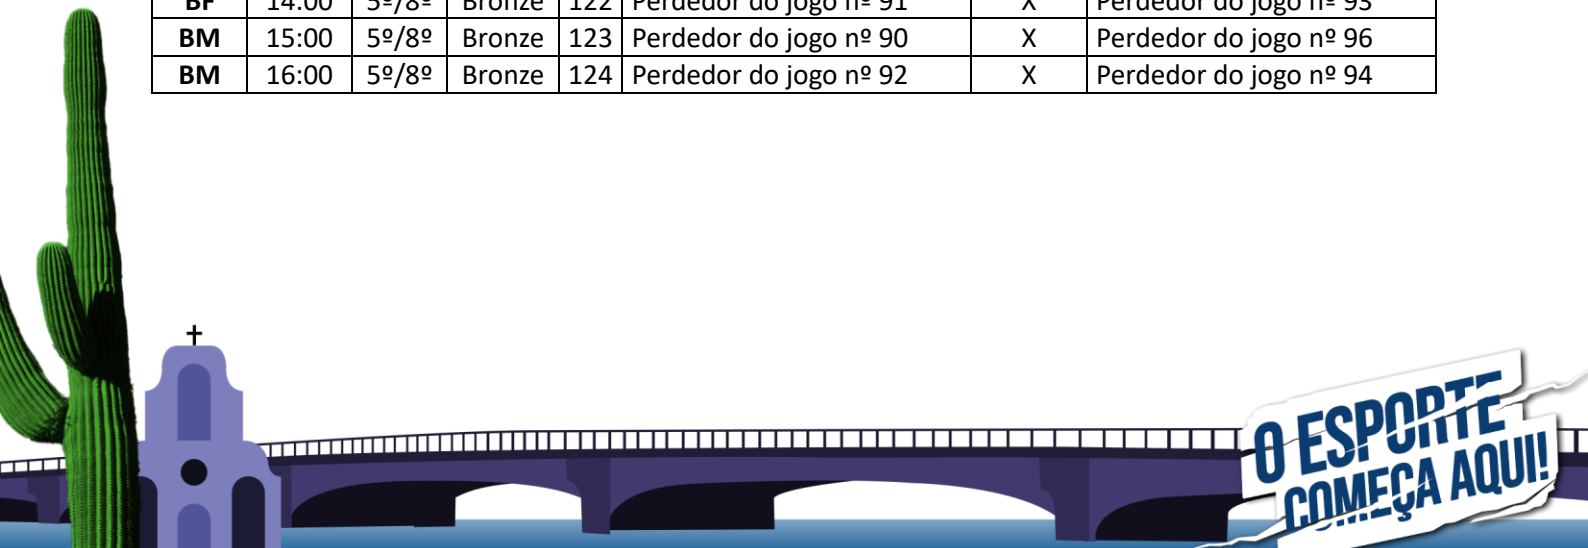

Dia: 01 de outubro de 2024							
Local: Colégio Boa Viagem - CBV Jaqueira							
Endereço: Rua Dr. José Maria, 1106- Tamarineira, Recife - PE, 52041-800							
Mod.	Hora	Fase	Ch.	Nº	Equipe A	Placar	Equipe B
BF	09:00	5º/8º	Ouro	113	Perdedor do jogo nº 73	X	Perdedor do jogo nº 79
BF	10:00	5º/8º	Ouro	114	Perdedor do jogo nº 75	X	Perdedor do jogo nº 77
BM	11:00	5º/8º	Ouro	115	Perdedor do jogo nº 74	X	Perdedor do jogo nº 80
BM	14:00	5º/8º	Ouro	116	Perdedor do jogo nº 76	X	Perdedor do jogo nº 78
BF	15:00	5º/8º	Prata	117	Perdedor do jogo nº 81	X	Perdedor do jogo nº 87
BF	16:00	5º/8º	Prata	118	Perdedor do jogo nº 83	X	Perdedor do jogo nº 85

Dia: 01 de outubro de 2024							
Local: SESC Santo Amaro							
Endereço: Praça do Campo Santo, 1-101 - Santo Amaro, Recife - PE, 50100-210							
Mod.	Hora	Fase	Ch.	Nº	Equipe A	Placar	Equipe B
BM	09:00	5º/8º	Prata	119	Perdedor do jogo nº 82	X	Perdedor do jogo nº 88
BM	10:00	5º/8º	Prata	120	Perdedor do jogo nº 84	X	Perdedor do jogo nº 86
BF	11:00	5º/8º	Bronze	121	Perdedor do jogo nº 89	X	Perdedor do jogo nº 95
BF	14:00	5º/8º	Bronze	122	Perdedor do jogo nº 91	X	Perdedor do jogo nº 93
BM	15:00	5º/8º	Bronze	123	Perdedor do jogo nº 90	X	Perdedor do jogo nº 96
BM	16:00	5º/8º	Bronze	124	Perdedor do jogo nº 92	X	Perdedor do jogo nº 94