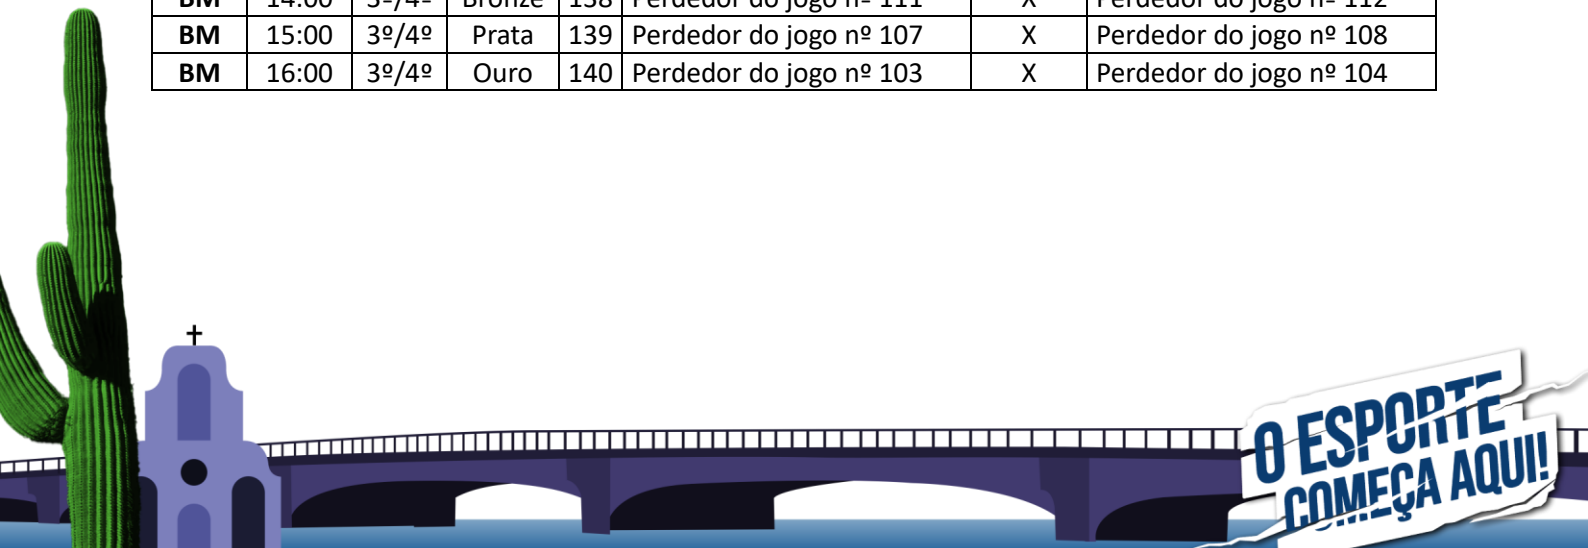

Dia: 02 de outubro de 2024							
Local: Colégio Marista São Luís – Quadra 1							
Endereço: Av. Rui Barbosa, 1104 - Graças, Recife - PE, 52050-000							
Mod.	Hora	Fase	Ch.	Nº	Equipe A	Placar	Equipe B
BF	09:00	1º/2º	Bronze	129	Vencedor do jogo nº 109	X	Vencedor do jogo nº 110
BF	10:00	1º/2º	Prata	130	Vencedor do jogo nº 105	X	Vencedor do jogo nº 106
BF	11:00	1º/2º	Ouro	131	Vencedor do jogo nº 101	X	Vencedor do jogo nº 102
BM	15:00	1º/2º	Bronze	132	Vencedor do jogo nº 111	X	Vencedor do jogo nº 112
BM	16:00	1º/2º	Prata	133	Vencedor do jogo nº 107	X	Vencedor do jogo nº 108
BM	17:00	1º/2º	Ouro	134	Vencedor do jogo nº 103	X	Vencedor do jogo nº 104

Dia: 02 de outubro de 2024							
Local: Colégio Boa Viagem - CBV Jaqueira							
Endereço: Rua Dr. José Maria, 1106- Tamarineira, Recife - PE, 52041-800							
Mod.	Hora	Fase	Ch.	Nº	Equipe A	Placar	Equipe B
BF	09:00	3º/4º	Bronze	135	Perdedor do jogo nº 109	X	Perdedor do jogo nº 110
BF	10:00	3º/4º	Prata	136	Perdedor do jogo nº 105	X	Perdedor do jogo nº 106
BF	11:00	3º/4º	Ouro	137	Perdedor do jogo nº 101	X	Perdedor do jogo nº 102
BM	14:00	3º/4º	Bronze	138	Perdedor do jogo nº 111	X	Perdedor do jogo nº 112
BM	15:00	3º/4º	Prata	139	Perdedor do jogo nº 107	X	Perdedor do jogo nº 108
BM	16:00	3º/4º	Ouro	140	Perdedor do jogo nº 103	X	Perdedor do jogo nº 104

**O ESPORTE
COMEÇA AQUI!**

Realização

Apoio