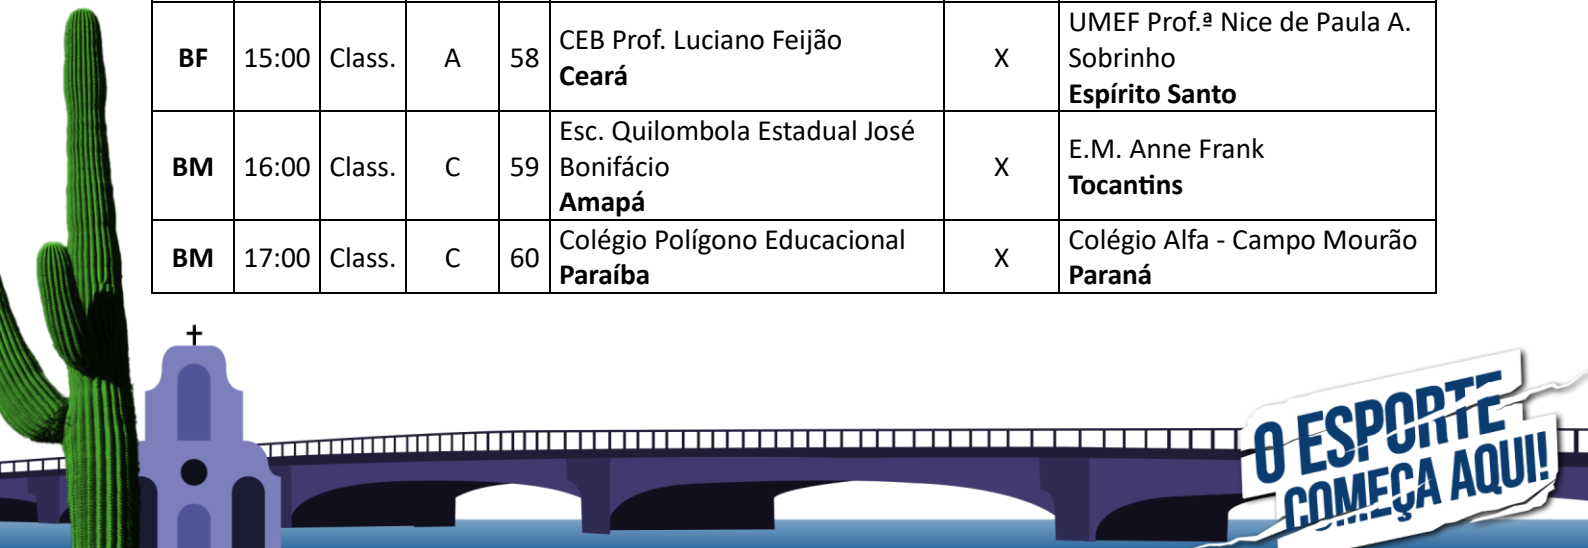

Dia: 29 de setembro de 2024							
Local: Colégio Vera Cruz							
Endereço: Av. Rui Barbosa, 57 - Graças, Recife-PE. CEP: 52011-040							
Mod.	Hora	Fase	Ch.	Nº	Equipe A	Placar	Equipe B
BM	09:00	Class.	C	55	Colégio Polígono Educacional Paraíba	X	Esc. Quilombola Estadual José Bonifácio Amapá
BM	10:00	Class.	C	56	Colégio Alfa - Campo Mourão Paraná	X	E.M. Anne Frank Tocantins
BF	11:00	Class.	A	57	Centro Educacional La Salle Amazonas	X	Col. Sagrado Coração de Jesus Piauí
BF	15:00	Class.	A	58	CEB Prof. Luciano Feijão Ceará	X	UMEF Prof.ª Nice de Paula A. Sobrinho Espírito Santo
BM	16:00	Class.	C	59	Esc. Quilombola Estadual José Bonifácio Amapá	X	E.M. Anne Frank Tocantins
BM	17:00	Class.	C	60	Colégio Polígono Educacional Paraíba	X	Colégio Alfa - Campo Mourão Paraná