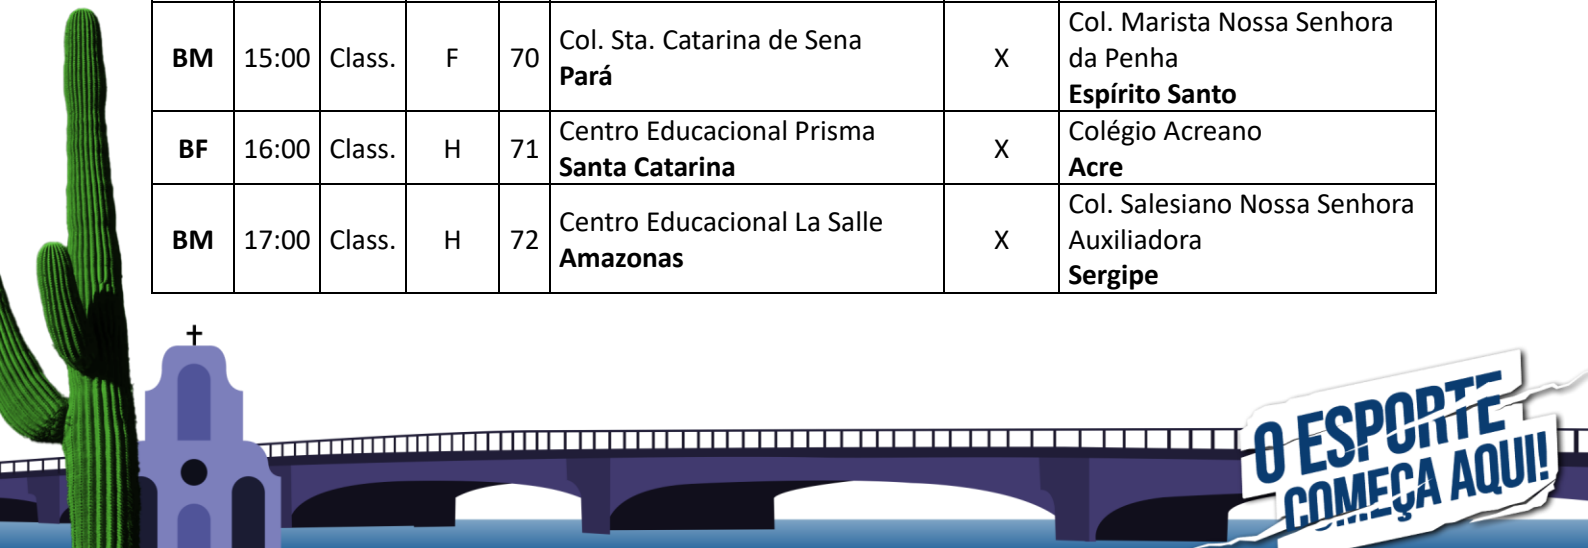

Dia: 29 de setembro de 2024							
Colégio Marista São Luís – Quadra 1							
Endereço: Av. Rui Barbosa, 1104 - Graças, Recife - PE, 52050-000							
Mod.	Hora	Fase	Ch.	Nº	Equipe A	Placar	Equipe B
BF	09:00	Class.	H	67	E.E. Euclides da Cunha Roraima	X	Centro Educacional Prisma Santa Catarina
BM	10:00	Class.	H	68	Instituto Dom Barreto - Centro Piauí	X	Centro Educacional La Salle Amazonas
BF	11:00	Class.	F	69	Colégio Educallis Maranhão	X	Sartre Escola SEB - Nobel Bahia
BM	15:00	Class.	F	70	Col. Sta. Catarina de Sena Pará	X	Col. Marista Nossa Senhora da Penha Espírito Santo
BF	16:00	Class.	H	71	Centro Educacional Prisma Santa Catarina	X	Colégio Acreano Acre
BM	17:00	Class.	H	72	Centro Educacional La Salle Amazonas	X	Col. Salesiano Nossa Senhora Auxiliadora Sergipe

O ESPORTE COMEÇA AQUI!