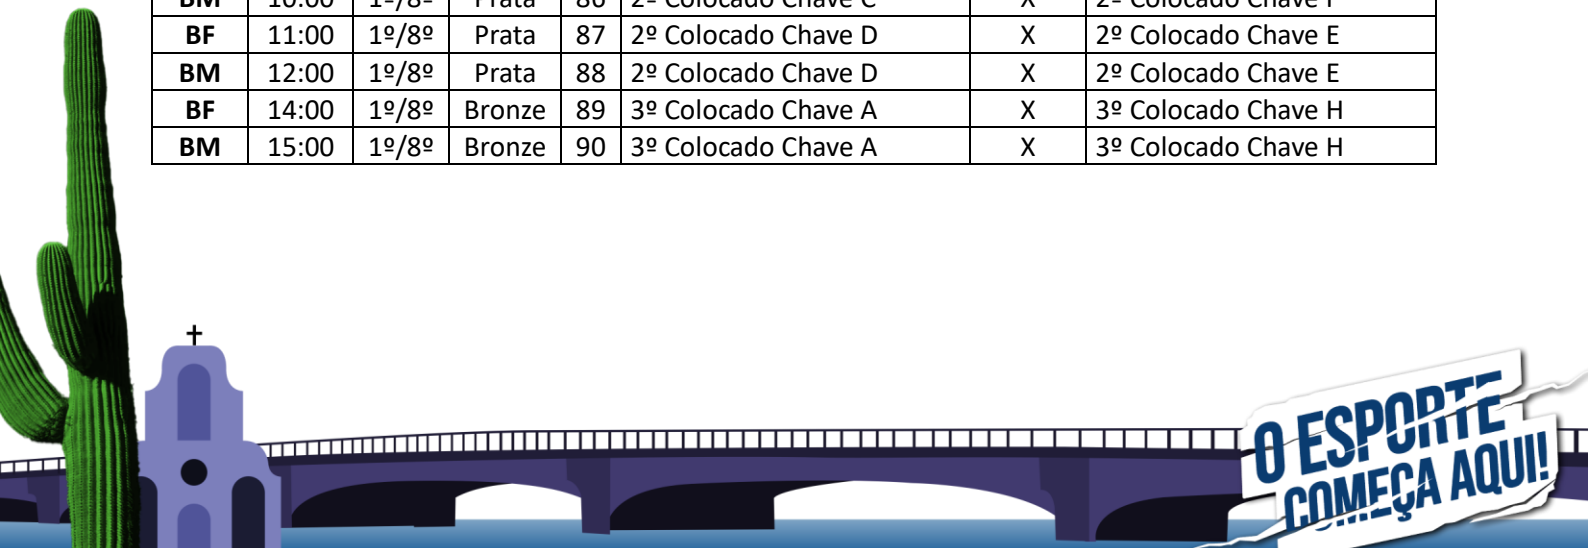

Dia: 30 de setembro de 2024							
Local: Colégio Boa Viagem - CBV Jaqueira							
Endereço: Rua Dr. José Maria, 1106- Tamarineira, Recife - PE, 52041-800							
Mod.	Hora	Fase	Ch.	Nº	Equipe A	Placar	Equipe B
BF	09:00	1º/8º	Ouro	79	1º Colocado Chave D	X	1º Colocado Chave E
BM	10:00	1º/8º	Ouro	80	1º Colocado Chave D	X	1º Colocado Chave E
BF	11:00	1º/8º	Prata	81	2º Colocado Chave A	X	2º Colocado Chave H
BM	14:00	1º/8º	Prata	82	2º Colocado Chave A	X	2º Colocado Chave H
BF	15:00	1º/8º	Prata	83	2º Colocado Chave B	X	2º Colocado Chave G
BM	16:00	1º/8º	Prata	84	2º Colocado Chave B	X	2º Colocado Chave G

Dia: 30 de setembro de 2024							
Local: Uninassau Campus Graças							
Endereço: Rua Guilherme Pinto, 114- Graças, Recife - PE, 52011-210							
Mod.	Hora	Fase	Ch.	Nº	Equipe A	Placar	Equipe B
BF	09:00	1º/8º	Prata	85	2º Colocado Chave C	X	2º Colocado Chave F
BM	10:00	1º/8º	Prata	86	2º Colocado Chave C	X	2º Colocado Chave F
BF	11:00	1º/8º	Prata	87	2º Colocado Chave D	X	2º Colocado Chave E
BM	12:00	1º/8º	Prata	88	2º Colocado Chave D	X	2º Colocado Chave E
BF	14:00	1º/8º	Bronze	89	3º Colocado Chave A	X	3º Colocado Chave H
BM	15:00	1º/8º	Bronze	90	3º Colocado Chave A	X	3º Colocado Chave H