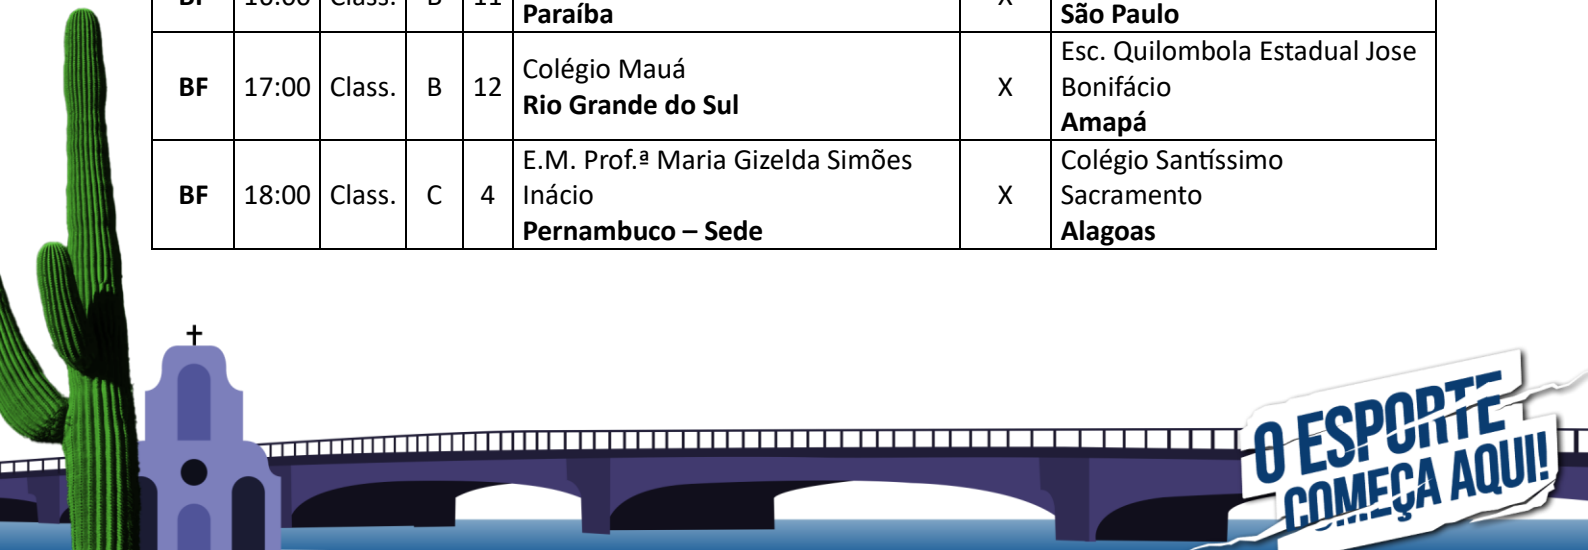

Dia: 28 de setembro de 2024							
Local: Colégio Boa Viagem - CBV Jaqueira							
Endereço: Rua Dr. José Maria, 1106- Tamarineira, Recife - PE, 52041-800							
Mod.	Hora	Fase	Ch.	Nº	Equipe A	Placar	Equipe B
BF	09:00	Class.	B	7	Escola Joaquim Abarca São Paulo	X	Colégio Mauá Rio Grande do Sul
BF	10:00	Class.	B	8	Esc. Quilombola Estadual Jose Bonifácio Amapá	X	Col. Motiva EPP - Campina Grande Paraíba
BM	11:00	Class.	D	9	Centro Educacional Marília Santana - Escola SESI Acre	X	Col. Salesiano Sagrado Coração Pernambuco
BM	15:00	Class.	D	10	Colégio Cândido Portinari Bahia	X	Colégio ADN Master Rio de Janeiro
BF	16:00	Class.	B	11	Col. Motiva EPP - Campina Grande Paraíba	X	Escola Joaquim Abarca São Paulo
BF	17:00	Class.	B	12	Colégio Mauá Rio Grande do Sul	X	Esc. Quilombola Estadual Jose Bonifácio Amapá
BF	18:00	Class.	C	4	E.M. Prof.ª Maria Gizelda Simões Inácio Pernambuco – Sede	X	Colégio Santíssimo Sacramento Alagoas