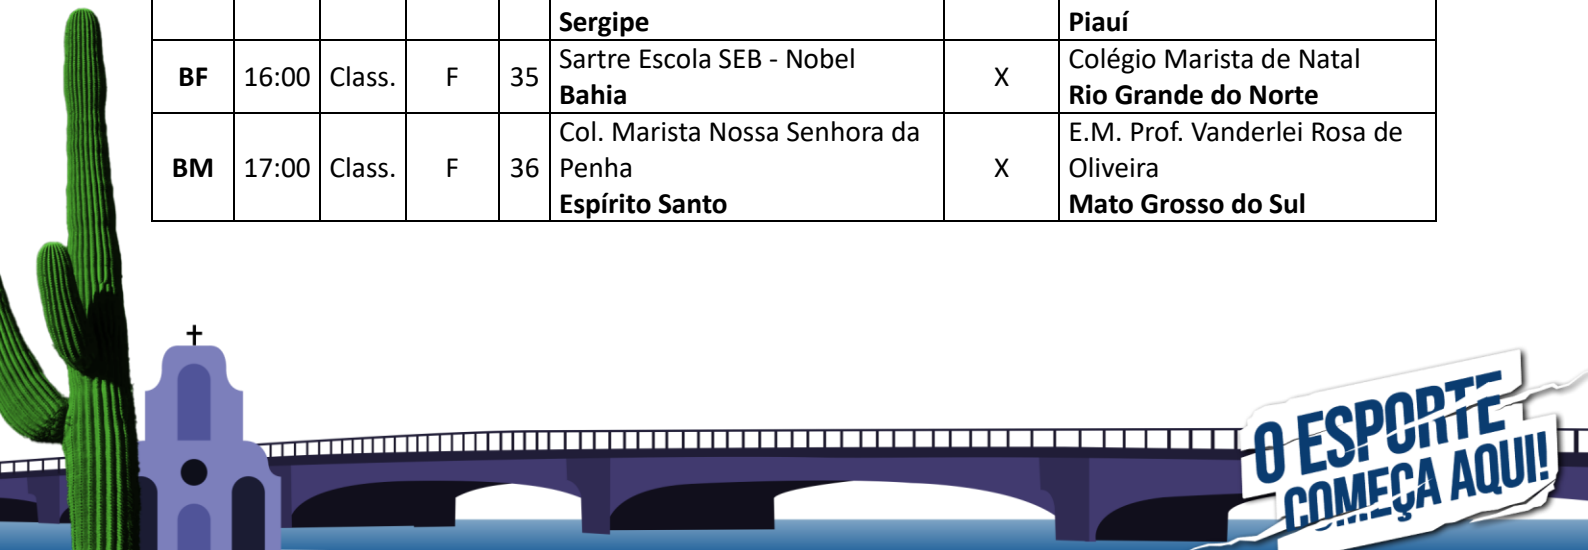

Dia: 28 de setembro de 2024							
Local: Faculdade Guararapes - UNIFG (Campus Guararapes)							
Endereço: Rua Comendador José Didier, 27 - Piedade, Jaboatão dos Guararapes - PE, 54400-160							
Mod.	Hora	Fase	Ch.	Nº	Equipe A	Placar	Equipe B
BF	09:00	Class.	F	31	Colégio Marista de Natal Rio Grande do Norte	X	Colégio Educallis Maranhão
BM	10:00	Class.	F	32	E.M. Prof. Vanderlei Rosa de Oliveira Mato Grosso do Sul	X	Col. Sta. Catarina de Sena Pará
BF	11:00	Class.	H	33	Colégio Acreano Acre	X	E.E. Euclides da Cunha Roraima
BM	15:00	Class.	H	34	Col. Salesiano Nossa Senhora Auxiliadora Sergipe	X	Instituto Dom Barreto - Centro Piauí
BF	16:00	Class.	F	35	Sartre Escola SEB - Nobel Bahia	X	Colégio Marista de Natal Rio Grande do Norte
BM	17:00	Class.	F	36	Col. Marista Nossa Senhora da Penha Espírito Santo	X	E.M. Prof. Vanderlei Rosa de Oliveira Mato Grosso do Sul

**O ESPORTE
COMEÇA AQUI!**