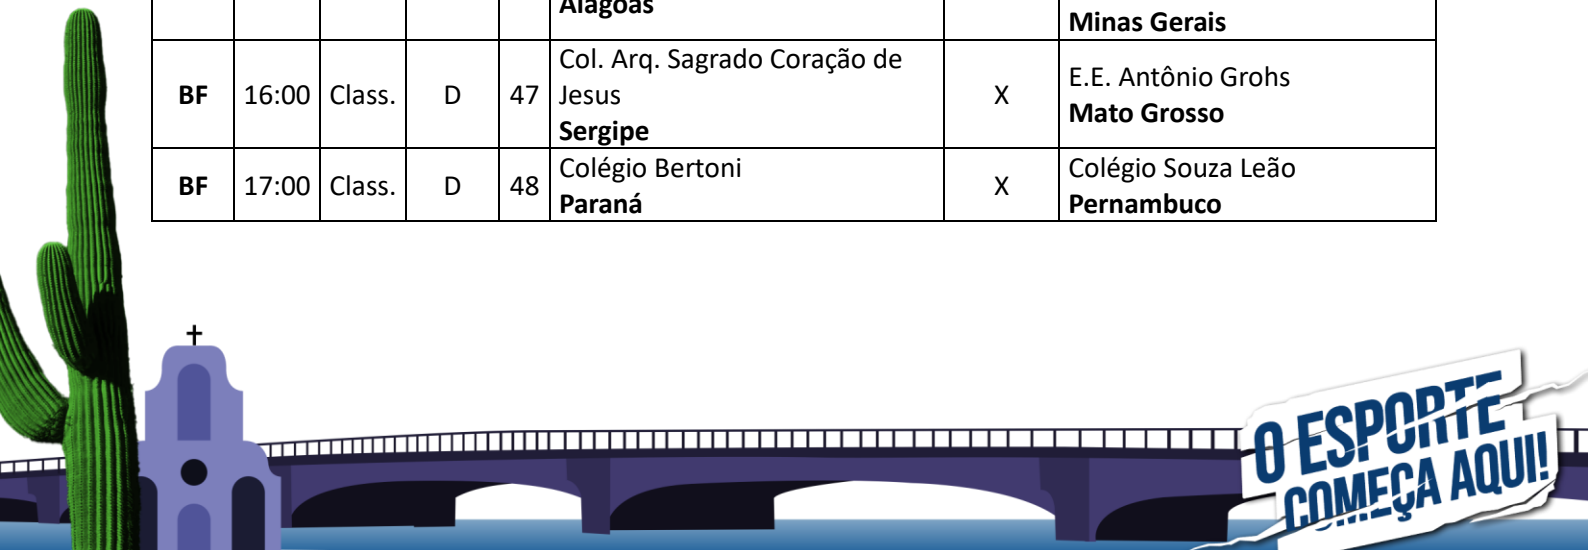

Dia: 29 de setembro de 2024							
Local: SESC Santo Amaro							
Endereço: Praça do Campo Santo, 1-101 - Santo Amaro, Recife - PE, 50100-210							
Mod.	Hora	Fase	Ch.	Nº	Equipe A	Placar	Equipe B
BF	09:00	Class.	D	43	Colégio Bertoni Paraná	X	Col. Arq. Sagrado Coração de Jesus Sergipe
BF	10:00	Class.	D	44	Colégio Souza Leão Pernambuco	X	E.E. Antônio Grohs Mato Grosso
BM	11:00	Class.	B	45	Colégio Evolução Pernambuco – Sede	X	Col. Evangélico Alberto Torres Rio Grande do Sul
BM	15:00	Class.	B	46	Escola SEB Bilíngue Alagoas	X	Inst. Educ. São João da Escócia Minas Gerais
BF	16:00	Class.	D	47	Col. Arq. Sagrado Coração de Jesus Sergipe	X	E.E. Antônio Grohs Mato Grosso
BF	17:00	Class.	D	48	Colégio Bertoni Paraná	X	Colégio Souza Leão Pernambuco