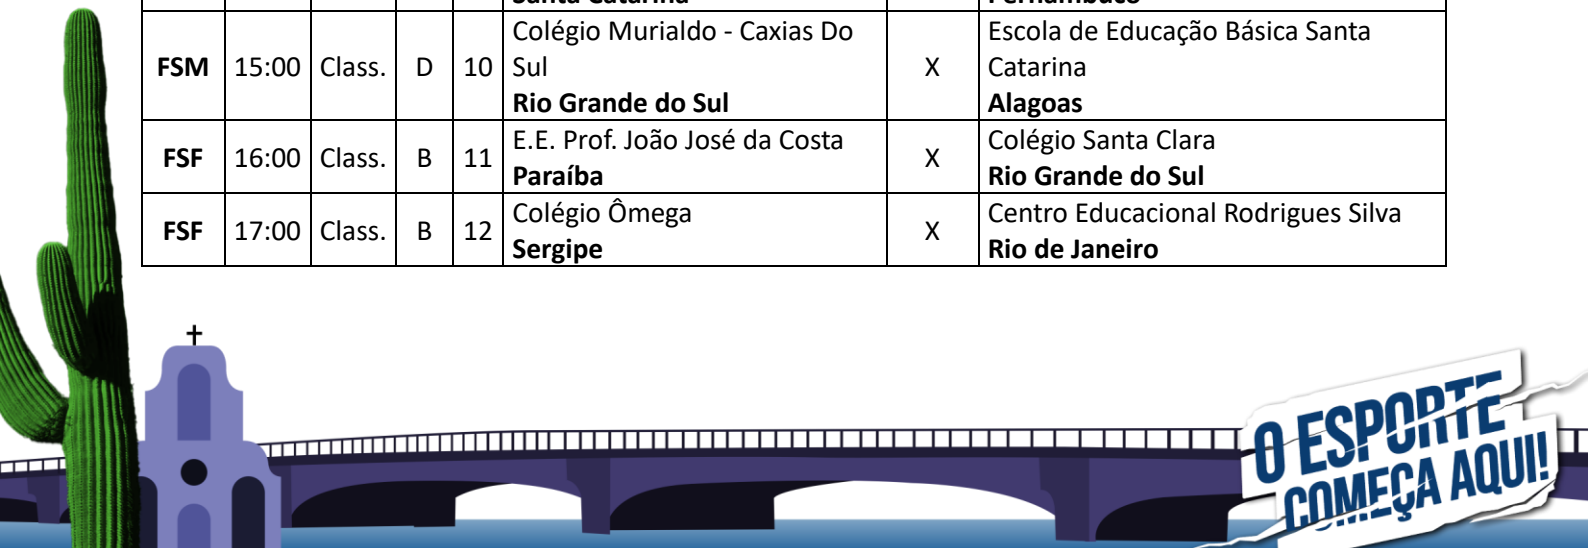

Realização

Apoio

2. Programação de Jogos

Dia: 28 de setembro de 2024.							
Local: Instituto Federal de Pernambuco – IFPE - Quadra 1							
Endereço: Av. Prof. Luiz Freire, 500 - Cidade Universitária, Recife - PE, 50740-545							
Mod.	Hora	Fase	Ch.	Nº	Equipe A	Placar	Equipe B
FSM	09:00	Class.	A	1	C.E. Juscelino K. de Oliveira Tocantins	X	Unidade Escolar Rodrigo de Oliveira Maranhão
FSM	10:00	Class.	A	2	Colégio Anglo Líder Pernambuco – Sede	X	Centro Educacional Rodrigues Silva Rio de Janeiro
FSF	11:00	Class.	C	3	Colégio Elo Pernambuco	X	E.E. Prof. Fernando Leite de Campos Mato Grosso
FSF	15:00	Class.	C	4	Centro Educacional Duque de Caxias Maranhão	X	E.M. Cecília Coelho de Resende Piauí
FSM	16:00	Class.	A	5	Centro Educacional Rodrigues Silva Rio de Janeiro	X	C.E. Juscelino K. de Oliveira Tocantins
FSM	17:00	Class.	A	6	Unidade Escolar Rodrigo de Oliveira Maranhão	X	Colégio Anglo Líder Pernambuco – Sede

Dia: 28 de setembro de 2024.							
Local: Clube Náutico Capibaribe							
Endereço: Av. Conselheiro Rosa e Silva, 1086 - Aflitos Recife-PE, 52020-220							
Mod.	Hora	Fase	Ch.	Nº	Equipe A	Placar	Equipe B
FSF	09:00	Class.	B	7	Colégio Santa Clara Rio Grande do Sul	X	Colégio Ômega Sergipe
FSF	10:00	Class.	B	8	Centro Educacional Rodrigues Silva Rio de Janeiro	X	E.E. Prof. João José da Costa Paraíba
FSM	11:00	Class.	D	9	Colégio Recriarte Santa Catarina	X	Escola Ana Nery Pernambuco
FSM	15:00	Class.	D	10	Colégio Murialdo - Caxias Do Sul Rio Grande do Sul	X	Escola de Educação Básica Santa Catarina Alagoas
FSF	16:00	Class.	B	11	E.E. Prof. João José da Costa Paraíba	X	Colégio Santa Clara Rio Grande do Sul
FSF	17:00	Class.	B	12	Colégio Ômega Sergipe	X	Centro Educacional Rodrigues Silva Rio de Janeiro