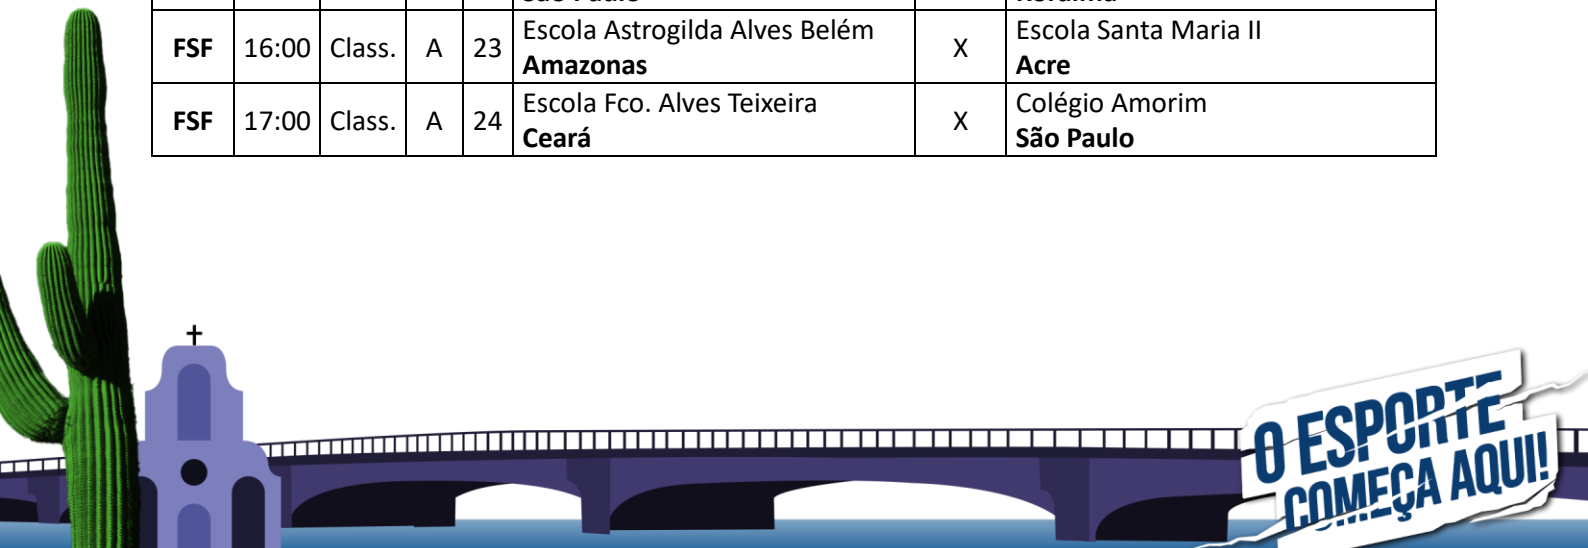

Dia: 28 de setembro de 2024.							
Local: Sport Clube do Recife - Quadra de Hóquei							
Endereço Avenida Sport do Recife, S/N, Ilha do Retiro, Recife - PE, 50750-257							
Mod.	Hora	Fase	Ch.	Nº	Equipe A	Placar	Equipe B
FSF	09:00	Class.	A	19	Escola Santa Maria II Acre	X	Escola Fco. Alves Teixeira Ceará
FSF	10:00	Class.	A	20	Colégio Amorim São Paulo	X	Escola Astrogilda Alves Belém Amazonas
FSM	11:00	Class.	C	21	Colégio Batista Mineiro Minas Gerais	X	Escola Associação Modelar de Ensino Acre
FSM	15:00	Class.	C	22	Colégio Carlos Drummond de Andrade - Tatuapé São Paulo	X	C.E. Militarizado Prof.ª Maria Nilce Macedo Brandão Roraima
FSF	16:00	Class.	A	23	Escola Astrogilda Alves Belém Amazonas	X	Escola Santa Maria II Acre
FSF	17:00	Class.	A	24	Escola Fco. Alves Teixeira Ceará	X	Colégio Amorim São Paulo