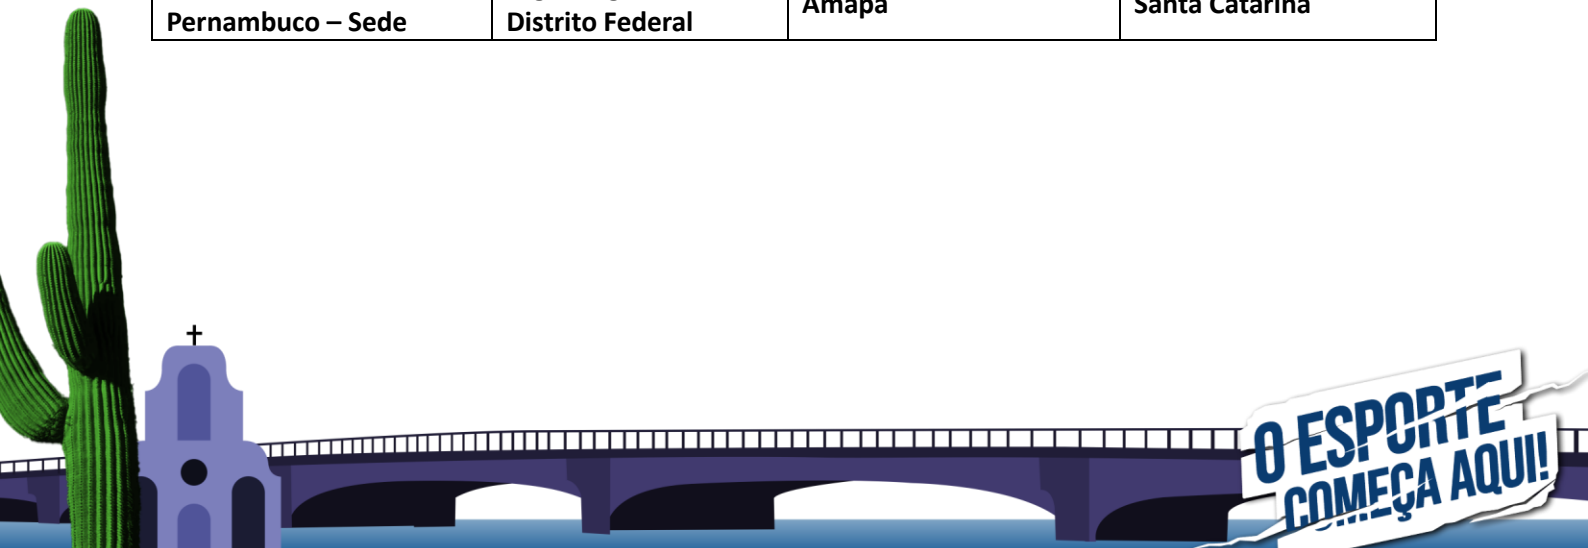

Jogos Escolares Brasileiros – JEB's 2024
Futsal

Sede: Recife – PE

Período: 27 de setembro a 03 de outubro de 2024.

1. Chaveamentos.

Futsal Feminino.

Chave A	Chave B	Chave C	Chave D
Escola Santa Maria II Acre	Colégio Santa Clara Rio Grande do Sul	Colégio Elo Pernambuco	C.E. Sen. Attilio Fontana Paraná
Colégio Amorim São Paulo	Centro Educacional Rodrigues Silva Rio de Janeiro	Centro Educacional Duque de Caxias Maranhão	E.E. Prof. José Francisco dos Santos Rondônia
Escola Astrogilda Alves Belém Amazonas	E.E. Prof. João José da Costa Paraíba	E.M. Cecilia Coelho de Resende Piauí	Colégio Integral Bahia
Escola Fco. Alves Teixeira Ceará	Colégio Ômega Sergipe	E.E. Prof. Fernando Leite de Campos Mato Grosso	Colégio Gentil Bittencourt Pará
Chave E	Chave F	Chave G	Chave H
E.M. Nossa Senhora do Perpétuo Socorro Alagoas	Colégio Estadual Rui Barbosa Goiás	Colégio Batista Mineiro Minas Gerais	E.M. Dr. Adalton Santos Espírito Santo
Escola Indígena Tekator Tocantins	E.E. Tarcísio Maia Rio Grande do Norte	E.M. Indígena Mbo Eroy Guarani Kaiowa Mato Grosso do Sul	E.E. Indígena Tuxaua Luiz Cadete Roraima
E.M. Napoleão Xavier de Moraes Pernambuco – Sede	CED Adventista de Taguatinga Distrito Federal	E.E. Barão do Rio Branco Amapá	E.E.B. Pe. Antônio Vieira Santa Catarina

**O ESPORTE
COMEÇA AQUI!**

Realização

Apoio