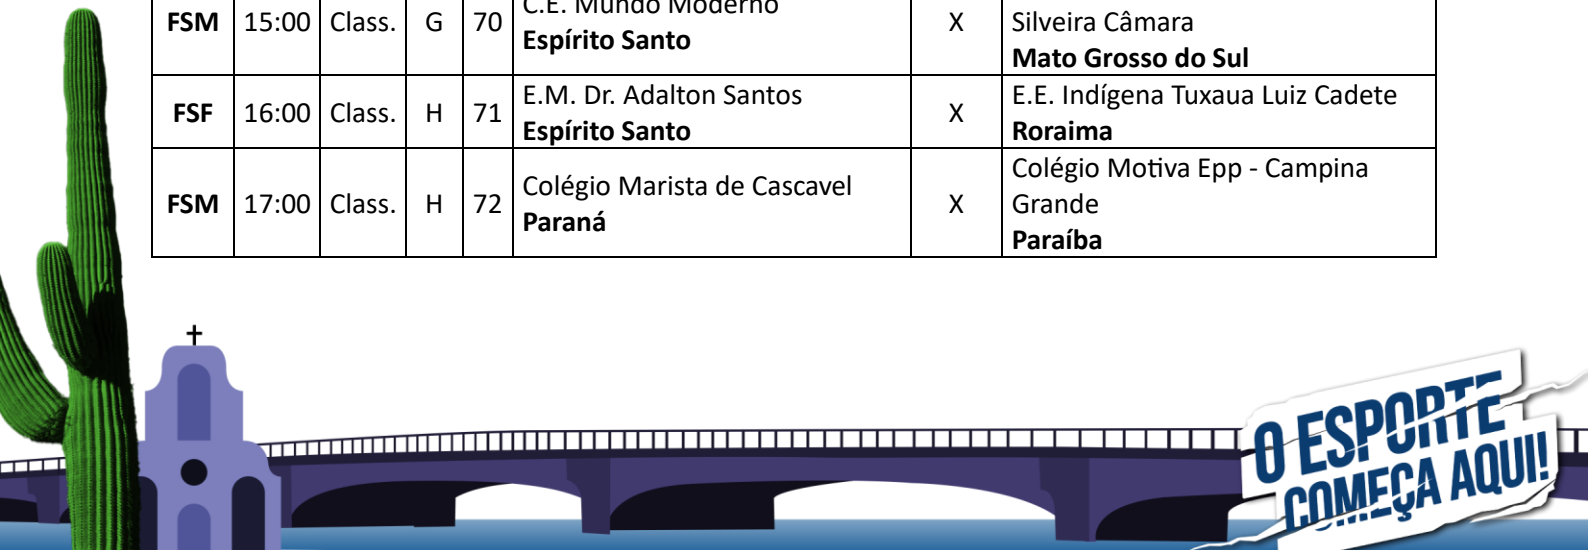

Dia: 29 de setembro de 2024.							
Local: Santa Cruz Futebol Clube							
Endereço: Av. Beberibe Santa Cruz Futebol Clube, nº 1285- Arruda Recife - PE, 52120-000							
Mod.	Hora	Fase	Ch.	Nº	Equipe A	Placar	Equipe B
FSF	09:00	Class.	H	67	E.E. Pe. Antônio Vieira Santa Catarina	X	E.M. Dr. Adalton Santos Espírito Santo
FSM	10:00	Class.	H	68	Colégio Isaac Newton Mato Grosso	X	Colégio Marista de Cascavel Paraná
FSF	11:00	Class.	G	69	Colégio Batista Mineiro Minas Gerais	X	E.M. Indígena Mbo Eroy Guarani Kaiowa Mato Grosso do Sul
FSM	15:00	Class.	G	70	C.E. Mundo Moderno Espírito Santo	X	E.M. Maria da Rosa Antunes da Silveira Câmara Mato Grosso do Sul
FSF	16:00	Class.	H	71	E.M. Dr. Adalton Santos Espírito Santo	X	E.E. Indígena Tuxaua Luiz Cadete Roraima
FSM	17:00	Class.	H	72	Colégio Marista de Cascavel Paraná	X	Colégio Motiva Epp - Campina Grande Paraíba