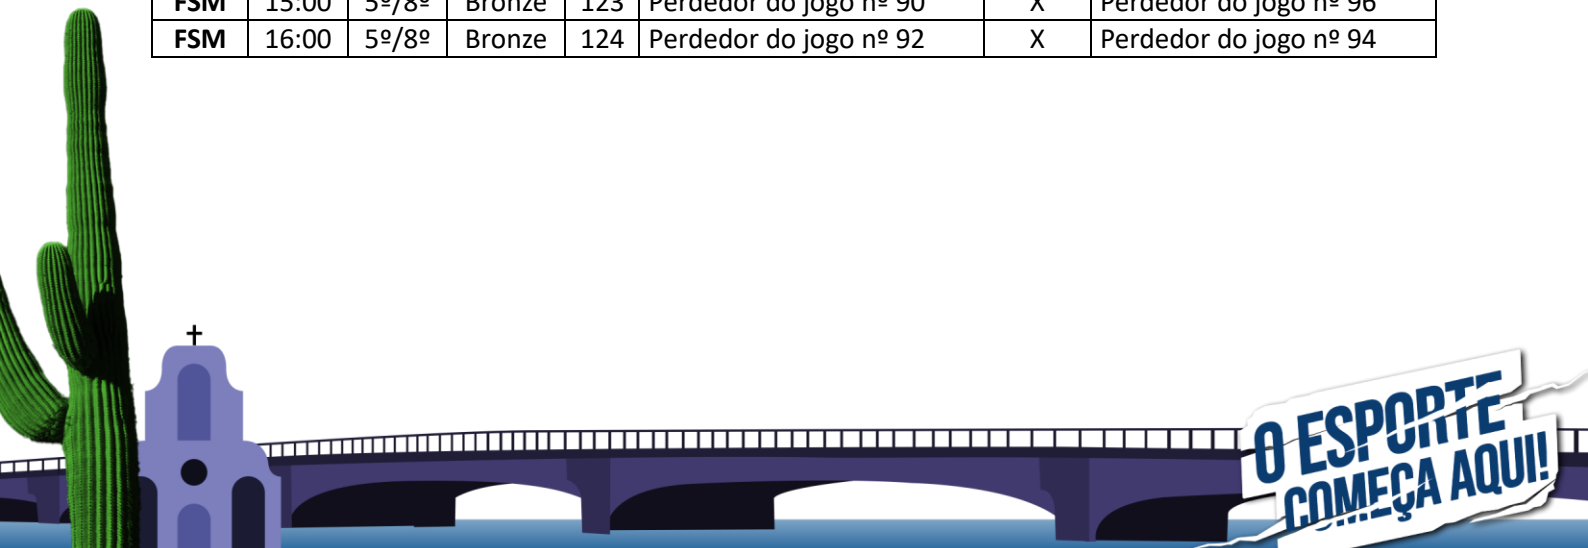

Dia: 01 de outubro de 2024.							
Local: Escola Técnica Estadual - Ginásio Pernambucano							
Endereço: Av. Cruz Cabugá, 269 - Santo Amaro, Recife - PE, 50040-000							
Mod.	Hora	Fase	Ch.	Nº	Equipe A	Placar	Equipe B
FSF	09:00	5º/8º	Ouro	113	Perdedor do jogo nº 73	X	Perdedor do jogo nº 79
FSF	10:00	5º/8º	Ouro	114	Perdedor do jogo nº 75	X	Perdedor do jogo nº 77
FSM	11:00	5º/8º	Ouro	115	Perdedor do jogo nº 74	X	Perdedor do jogo nº 80
FSM	14:00	5º/8º	Ouro	116	Perdedor do jogo nº 76	X	Perdedor do jogo nº 78
FSF	15:00	5º/8º	Prata	117	Perdedor do jogo nº 81	X	Perdedor do jogo nº 87
FSF	16:00	5º/8º	Prata	118	Perdedor do jogo nº 83	X	Perdedor do jogo nº 85

Dia: 01 de outubro de 2024.							
Local: Sport Clube do Recife - Quadra de Hóquei							
Endereço: Avenida Sport do Recife, S/N, Ilha do Retiro, Recife - PE, 50750-257							
Mod.	Hora	Fase	Ch.	Nº	Equipe A	Placar	Equipe B
FSM	09:00	5º/8º	Prata	119	Perdedor do jogo nº 82	X	Perdedor do jogo nº 88
FSM	10:00	5º/8º	Prata	120	Perdedor do jogo nº 84	X	Perdedor do jogo nº 86
FSF	11:00	5º/8º	Bronze	121	Perdedor do jogo nº 89	X	Perdedor do jogo nº 95
FSF	14:00	5º/8º	Bronze	122	Perdedor do jogo nº 91	X	Perdedor do jogo nº 93
FSM	15:00	5º/8º	Bronze	123	Perdedor do jogo nº 90	X	Perdedor do jogo nº 96
FSM	16:00	5º/8º	Bronze	124	Perdedor do jogo nº 92	X	Perdedor do jogo nº 94