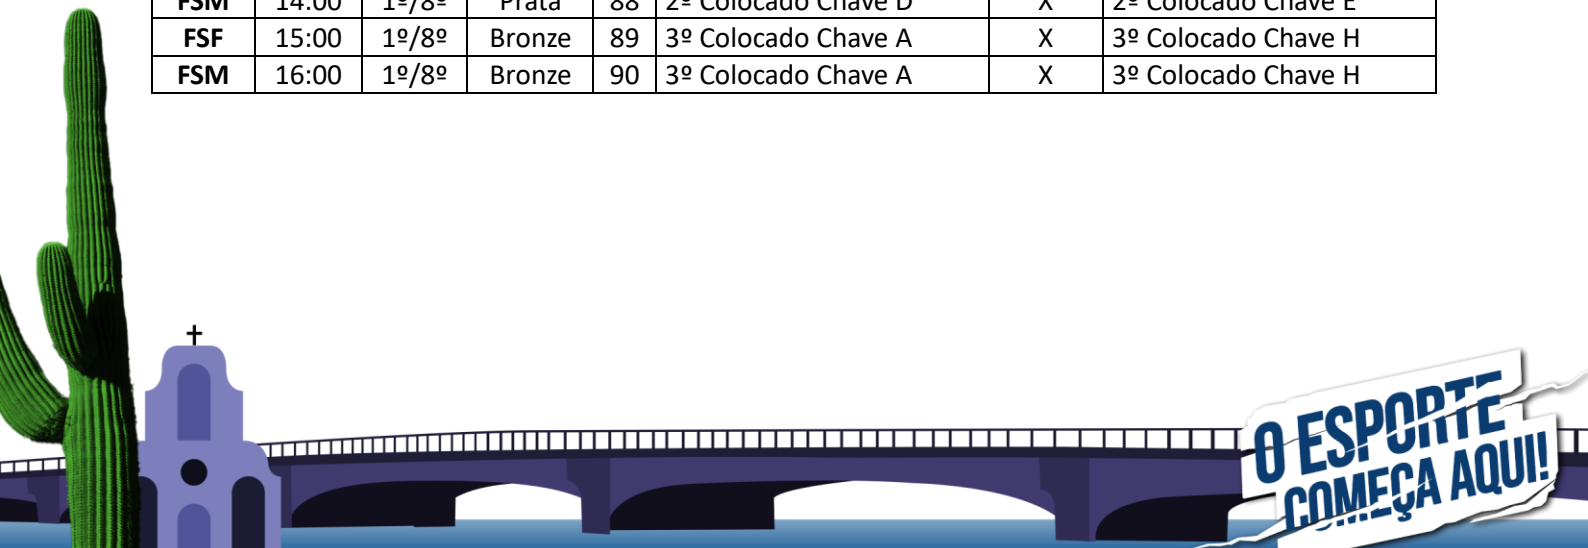

Dia: 30 de setembro de 2024.							
Local: Clube Náutico Capibaribe							
Endereço: Av. Conselheiro Rosa e Silva, 1086 - Aflitos Recife-PE, 52020-220							
Mod.	Hora	Fase	Ch.	Nº	Equipe A	Placar	Equipe B
FSF	09:00	1º/8º	Ouro	79	1º Colocado Chave D	X	1º Colocado Chave E
FSM	10:00	1º/8º	Ouro	80	1º Colocado Chave D	X	1º Colocado Chave E
FSF	11:00	1º/8º	Prata	81	2º Colocado Chave A	X	2º Colocado Chave H
FSM	14:00	1º/8º	Prata	82	2º Colocado Chave A	X	2º Colocado Chave H
FSF	15:00	1º/8º	Prata	83	2º Colocado Chave B	X	2º Colocado Chave G
FSM	16:00	1º/8º	Prata	84	2º Colocado Chave B	X	2º Colocado Chave G

Dia: 30 de setembro de 2024.							
Local: Escola Técnica Estadual - Ginásio Pernambucano							
Endereço: Av. Cruz Cabugá, 269 - Santo Amaro, Recife - PE, 50040-000							
Mod.	Hora	Fase	Ch.	Nº	Equipe A	Placar	Equipe B
FSF	09:00	1º/8º	Prata	85	2º Colocado Chave C	X	2º Colocado Chave F
FSM	10:00	1º/8º	Prata	86	2º Colocado Chave C	X	2º Colocado Chave F
FSF	11:00	1º/8º	Prata	87	2º Colocado Chave D	X	2º Colocado Chave E
FSM	14:00	1º/8º	Prata	88	2º Colocado Chave D	X	2º Colocado Chave E
FSF	15:00	1º/8º	Bronze	89	3º Colocado Chave A	X	3º Colocado Chave H
FSM	16:00	1º/8º	Bronze	90	3º Colocado Chave A	X	3º Colocado Chave H