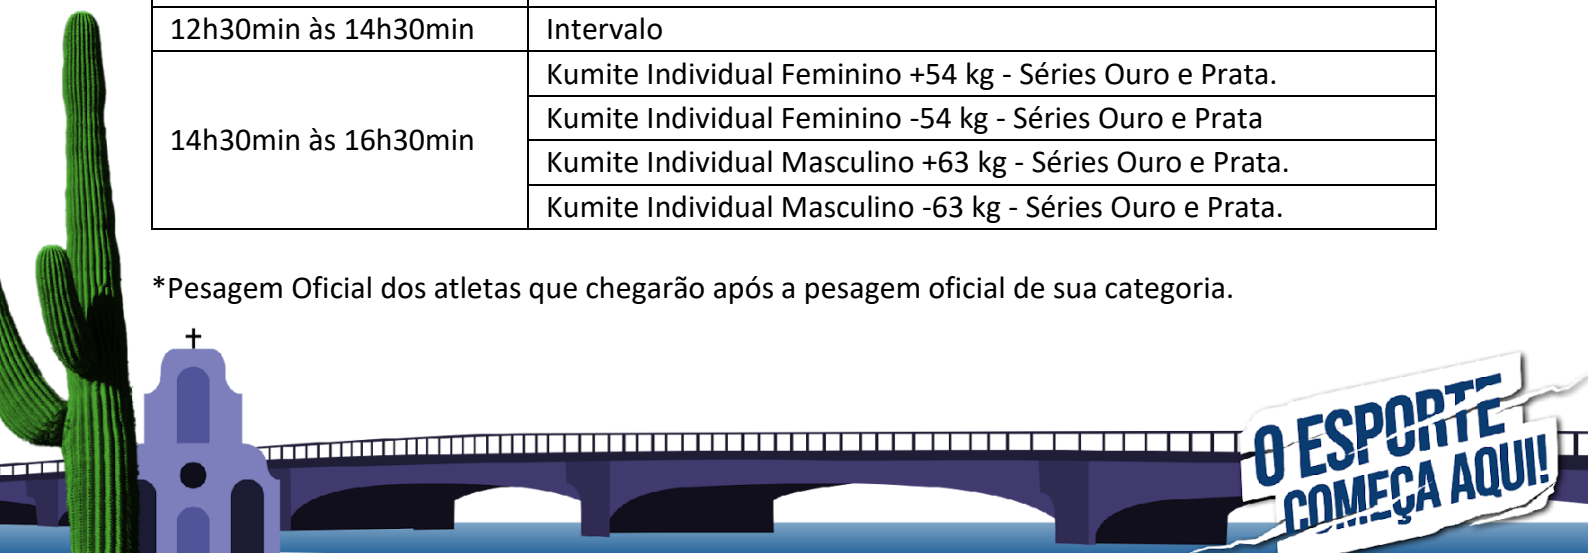

Jogos Escolares Brasileiros – JEB's 2024
Karatê

Sede: Recife – PE.

Período: 24 a 27 de setembro de 2024.

1. Local da Competição.

Local: Ginásio da Secretaria de Educação de Pernambuco.

Endereço: Av. Afonso Olindense, 1513 - Várzea, Recife - PE, 50.810-000.

3. Programação da Pesagem.

Local: Salas à esquerda do credenciamento do Complexo Santos Dumont.

Endereço: Rua Almirante Nelson Fernandes, S/N - Boa Viagem, Recife - PE, 51030-230.

Pesagem Feminino e Masculino – Todas as categorias de peso.	
Dia: 24 de setembro de 2024 – terça-feira.	
18 horas	Início da pesagem oficial.
20 horas	Encerramento da pesagem oficial.

4. Programação da Competição.

Competição - Feminino e Masculino.	
Dia: 25 de setembro de 2024 - quarta-feira.	
09 horas	Início da Pesagem Oficial*
09h30min	Término da Pesagem Oficial*
09h30min às 12h30min	Kata Individual Masculino - Séries Ouro, Prata e Bronze
	Kata Individual Feminino - Séries Ouro, Prata e Bronze.
12h30min às 14h30min	Intervalo
14h30min às 16h30min	Kumite Individual Feminino +54 kg - Séries Ouro e Prata.
	Kumite Individual Feminino -54 kg - Séries Ouro e Prata
	Kumite Individual Masculino +63 kg - Séries Ouro e Prata.
	Kumite Individual Masculino -63 kg - Séries Ouro e Prata.

*Pesagem Oficial dos atletas que chegarão após a pesagem oficial de sua categoria.

**O ESPORTE
COMEÇA AQUI!**

Realização

Apoio