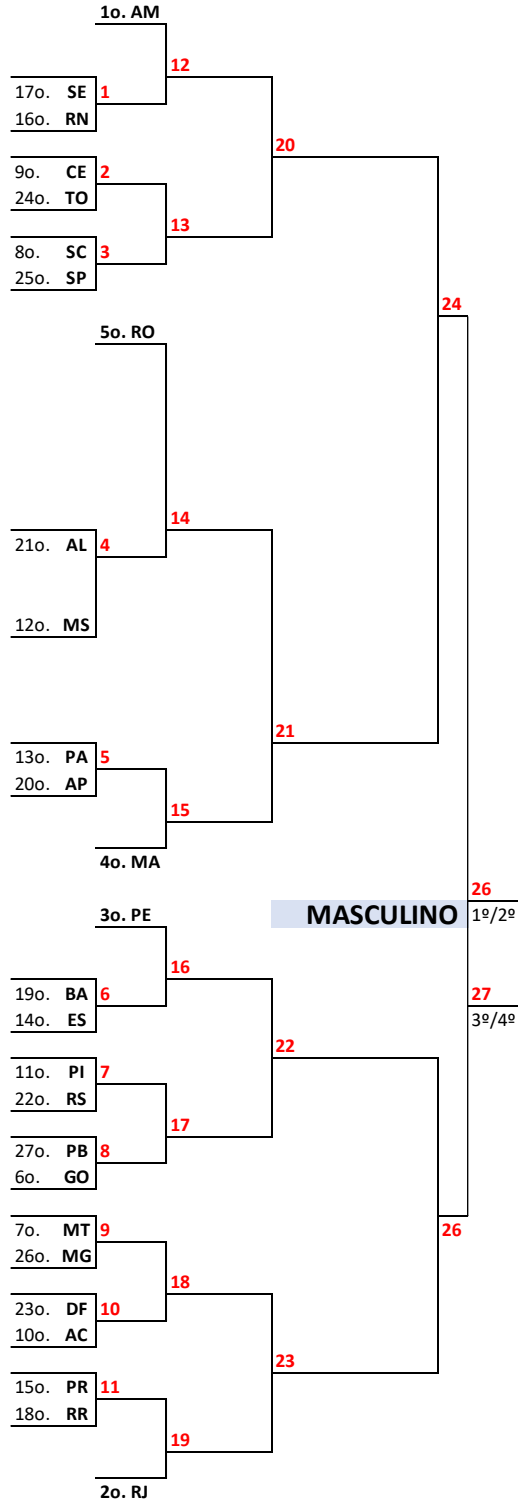

Masculino

**O ESPORTE
COMEÇA AQUI!**

Realização

Apoio