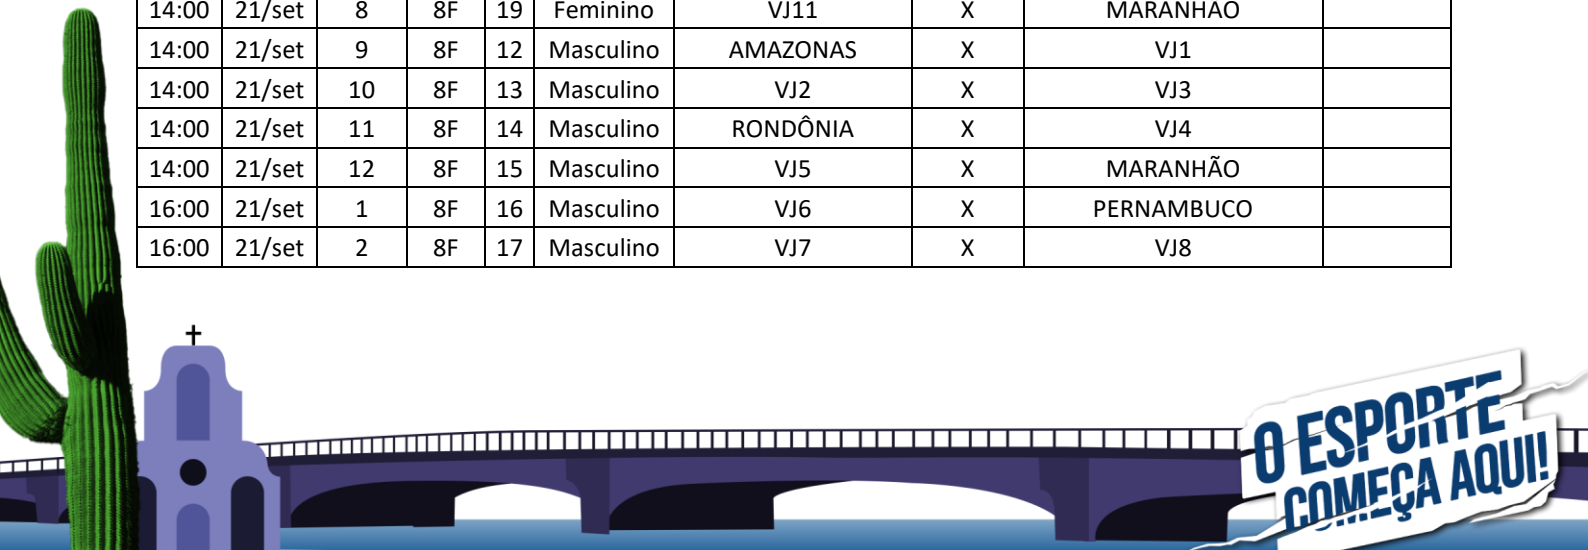

Apoio

CBDE
BRASIL

HR	DIA	MESA	FASE	JG	GÊNERO	UF	RESULT.	UF	PARCIAIS
08:30	21/set	1	16F	1	Feminino	SERGIPE	X	RIO GRANDE DO SUL	
08:30	21/set	2	16F	2	Feminino	MINAS GERAIS	X	PARANÁ	
08:30	21/set	3	16F	3	Feminino	SÃO PAULO	X	DISTRITO FEDERAL	
08:30	21/set	4	16F	4	Feminino	AMAZONAS	X	RORAIMA	
08:30	21/set	5	16F	5	Feminino	RIO DE JANEIRO	X	SANTA CATARINA	
08:30	21/set	6	16F	6	Feminino	ACRE	X	TOCANTINS	
08:30	21/set	7	16F	7	Feminino	GOIÁS	X	CEARÁ	
08:30	21/set	8	16F	8	Feminino	AMAPÁ	X	ESPÍRITO SANTO	
08:30	21/set	9	16F	9	Feminino	PARÁ	X	BAHIA	
08:30	21/set	10	16F	10	Feminino	RONDÔNIA	X	PERNAMBUCO	
08:30	21/set	11	16F	11	Feminino	PIAUÍ	X	ALAGOAS	
08:30	21/set	1	16F	1	Masculino	SERGIPE	X	RIO GRANDE DO NORTE	
10:30	21/set	2	16F	2	Masculino	CEARÁ	X	TOCANTINS	
10:30	21/set	3	16F	3	Masculino	SANTA CATARINA	X	SÃO PAULO	
10:30	21/set	4	16F	4	Masculino	ALAGOAS	X	MATO GROSSO DO SUL	
10:30	21/set	5	16F	5	Masculino	PARÁ	X	AMAPÁ	
10:30	21/set	6	16F	6	Masculino	BAHIA	X	ESPÍRITO SANTO	
10:30	21/set	7	16F	7	Masculino	PIAUÍ	X	RIO GRANDE DO SUL	
10:30	21/set	8	16F	8	Masculino	PARAÍBA	X	GOIÁS	
10:30	21/set	9	16F	9	Masculino	MATO GROSSO	X	MINAS GERAIS	
10:30	21/set	10	16F	10	Masculino	DISTRITO FEDERAL	X	ACRE	
10:30	21/set	11	16F	11	Masculino	PARANA	X	RORAIMA	
14:00	21/set	1	8F	12	Feminino	MATO GROSSO	X	VJ1	
14:00	21/set	2	8F	13	Feminino	VJ2	X	VJ3	
14:00	21/set	3	8F	14	Feminino	PARAIBA	X	VJ4	
14:00	21/set	4	8F	15	Feminino	VJ5	X	MATO GROSSO DO SUL	
14:00	21/set	5	8F	16	Feminino	VJ6	X	RIO GRANDE DO NORTE	
14:00	21/set	6	8F	17	Feminino	VJ7	X	VJ8	
14:00	21/set	7	8F	18	Feminino	VJ9	X	VJ10	
14:00	21/set	8	8F	19	Feminino	VJ11	X	MARANHÃO	
14:00	21/set	9	8F	12	Masculino	AMAZONAS	X	VJ1	
14:00	21/set	10	8F	13	Masculino	VJ2	X	VJ3	
14:00	21/set	11	8F	14	Masculino	RONDÔNIA	X	VJ4	
14:00	21/set	12	8F	15	Masculino	VJ5	X	MARANHÃO	
16:00	21/set	1	8F	16	Masculino	VJ6	X	PERNAMBUCO	
16:00	21/set	2	8F	17	Masculino	VJ7	X	VJ8	