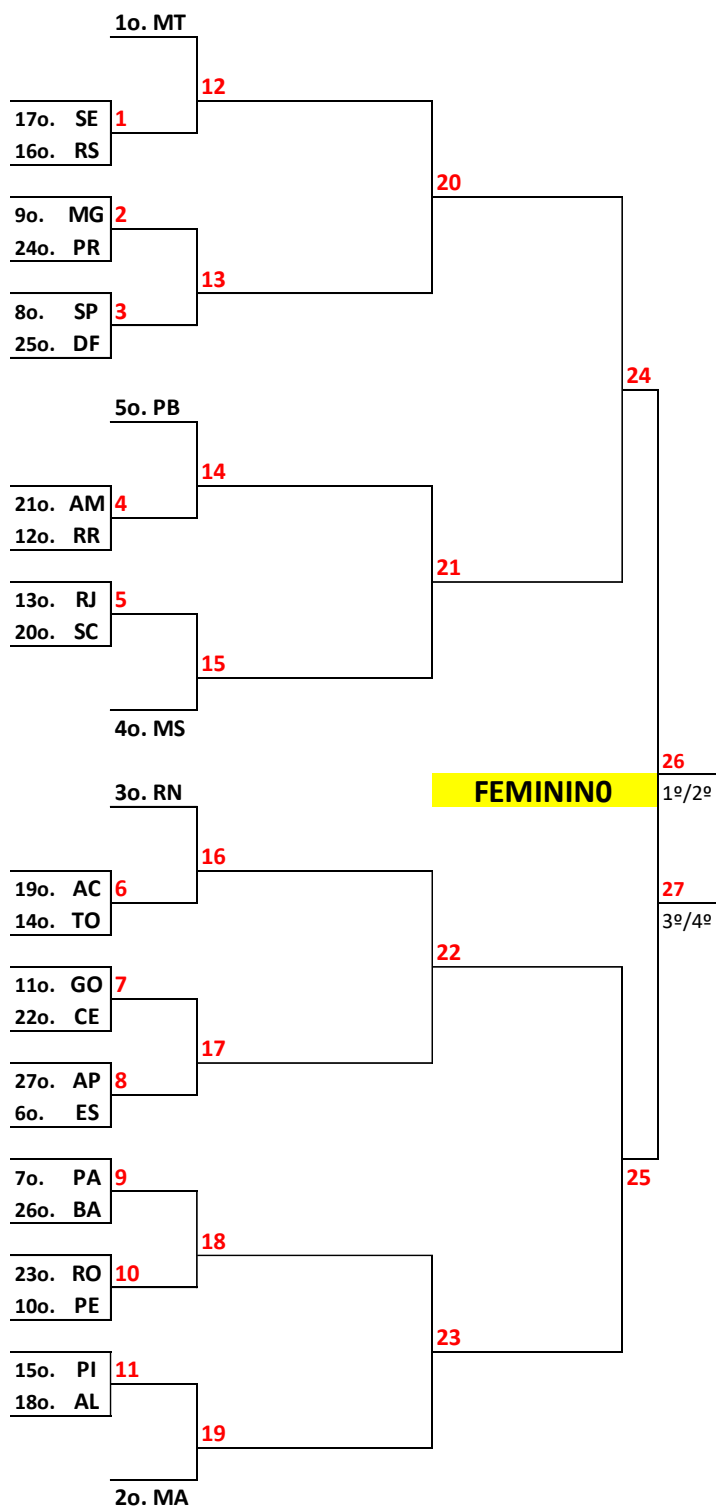

3. Programação por Equipes - Eliminatória Simples.

Feminino

**O ESPORTE
COMEÇA AQUI!**