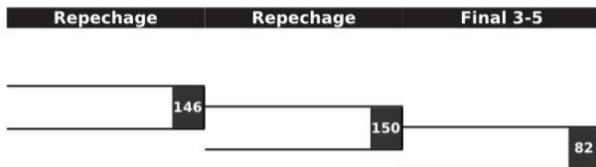

Estilo Greco-Romano(GR) 44Kg