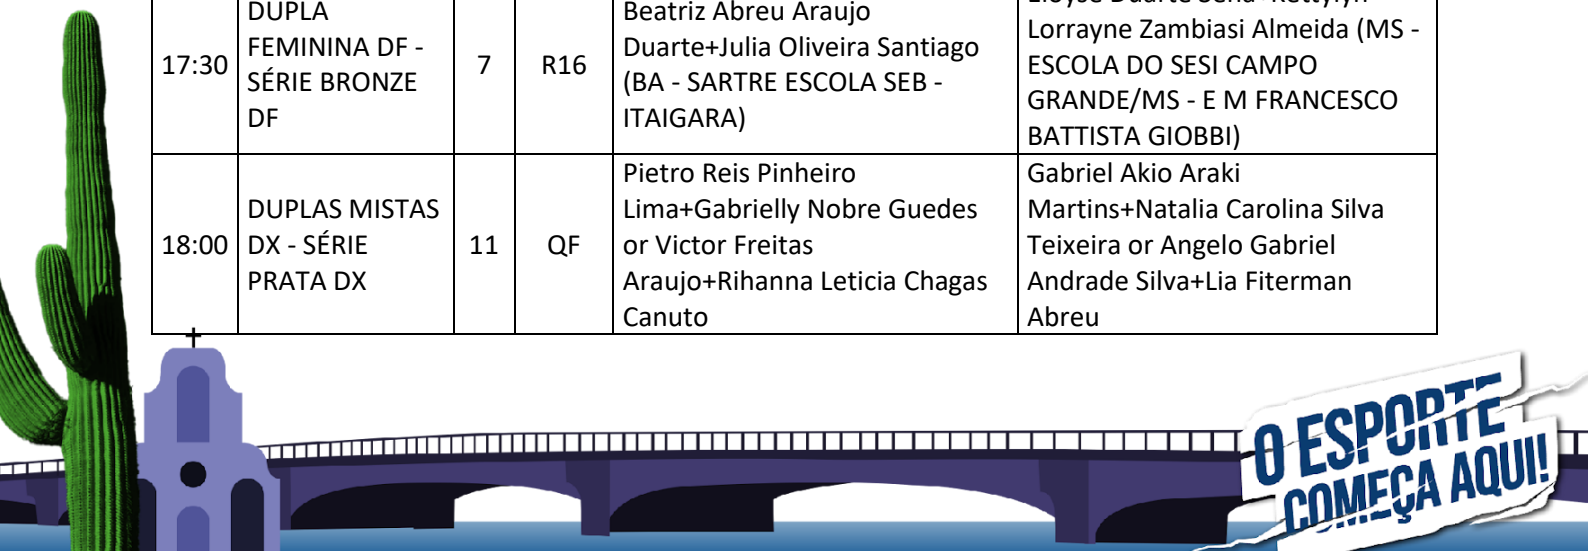

17:00	DUPLAS MISTAS DX - SÉRIE BRONZE DX	19	R16	Pedro Camelo Barbosa Neto+Yara Victoria Amarante Oliveira (AC - E LOURIVAL SOMBRA PEREIRA LIMA/AC - E PADRE DIOGO FEIJO)	Antonio Tiago Dos Santos Neto+Helena Xavier Santos or Lucas Gabriell De Vasconcelos Souza Costa+Valeska Antunes Pereira Dantas Abreu
17:00	DUPLAS MISTAS DX - SÉRIE OURO DX	9	QF	Matheus Muniz Da Silva+Kamilly Victoria Da Silva Rocha or Caio Schoeffel+Natalia Leticia Hoppe	Miguel Linhares Cravo+Debora Luane Ferreira De Oliveira or Cleybson Azevedo Do Amaral+Emily Benevides Nascimento
17:00	DUPLAS MISTAS DX - SÉRIE OURO DX	11	QF	Lucas Pinto Andres+Beatriz Detsch Da Silva or Gabriel Oliveira Da Silva+Mikaela Sofia Mezomo Machado	Vitor Gabriel Lourenco Da Silva+Mirelly Ferreira Da Silva or Leonardo Costa+Maria Luiza Machado Hoffmann
17:30	DUPLA MASCULINA DM - SÉRIE BRONZE DM	5	R16	Eduan Heitor Wandall Constancio+Pietro Gregoletto Duso (RS - COLEGIO MURIALDO - CAXIAS DO SUL)	Pedro Henrique Gomes De Carvalho+Ronyel Antony Dos Santos Viana (MS - EM PROF ADAIR DE OLIVEIRA/MS - EE COMANDANTE MAURICIO COUTINHO DUTRA)
17:30	DUPLA FEMININA DF - SÉRIE BRONZE DF	4	R16	Leticia Giachini+Manuella Coleoni De Sousa (RS - COLEGIO MURIALDO - CAXIAS DO SUL/RS - EEEF PARAIBA CIEP)	Ana Sophia Lima Balbino Da Silva+Eivy Lavigne Dos Santos Silva (PE - CENTRO EDUCACIONAL PROF MARILENE FRANCA/PE - COLEGIO MUNICIPAL PRESIDENTE TANCREDO NEVES)
17:30	DUPLA FEMININA DF - SÉRIE BRONZE DF	5	R16	Juliana Vitoria Matias+Kauanny Vieira Tabosa (DF - CEF 10 DO GUARA/DF - CEF 106 DO RECANTO DAS EMAS)	Ana Cecilia De Oliveira Pinheiro+Regiane Dantas Dos Santos (AP - ESC MUL FRANCISCA DE FREITAS ARAUJO/AP - E MUL BENEDITO LIMA PENELVA)
17:30	DUPLA FEMININA DF - SÉRIE BRONZE DF	7	R16	Beatriz Abreu Araujo Duarte+Julia Oliveira Santiago (BA - SARTRE ESCOLA SEB - ITAIGARA)	Eloyse Duarte Sena+Kettylyn Lorrayne Zambiasi Almeida (MS - ESCOLA DO SESI CAMPO GRANDE/MS - E M FRANCESCO BATTISTA GIOBBI)
18:00	DUPLAS MISTAS DX - SÉRIE PRATA DX	11	QF	Pietro Reis Pinheiro Lima+Gabrielly Nobre Guedes or Victor Freitas Araujo+Rihanna Leticia Chagas Canuto	Gabriel Akio Araki Martins+Natalia Carolina Silva Teixeira or Angelo Gabriel Andrade Silva+Lia Fiterman Abreu