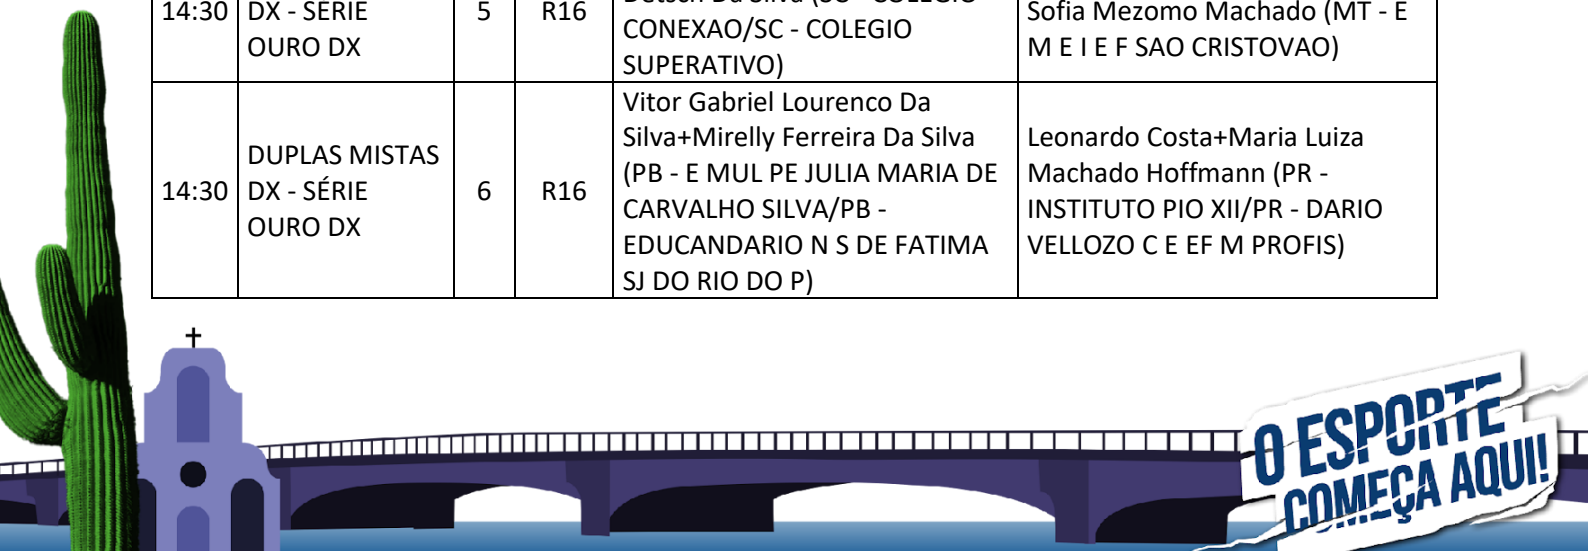

14:00	DUPLAS MISTAS DX - SÉRIE BRONZE DX	11	R32	Savio Manoel Silva Santos+Ana Sophia Lima Balbino Da Silva (PE - E M JOSE INACIO DA SILVA/PE - CENTRO EDUCACIONAL PROF MARILENE FRANCA)	Joao Vitor Ferreira Da Silva+Lizi Anastacia Maria Martins (AC - ESC COLEGIO MILITAR TIRADENTES/AC - ESC INSTITUTO SAO JOSE)
14:00	DUPLAS MISTAS DX - SÉRIE BRONZE DX	13	R32	Arthur Enzol Santos Fernandes+Jullya Lima Santos (SE - COLEGIO SAO PAULO/SE - COLEGIO MAGNUS)	Luiz Henrique Barbosa Da Silva Nobre+Juliana Vitoria Matias (DF - CEF 106 DO RECANTO DAS EMAS/DF - CEF 10 DO GUARA)
14:30	DUPLAS MISTAS DX - SÉRIE OURO DX	1	R16	Matheus Muniz Da Silva+Kamilly Victoria Da Silva Rocha (RJ - E M SOBRAL PINTO/RJ - E M GOV LEONEL DE MOURA BRIZOL)	Caio Schoeffel+Natalia Leticia Hoppe (SC - COLEGIO HAMONIA)
14:30	DUPLAS MISTAS DX - SÉRIE OURO DX	2	R16	Miguel Linhares Cravo+Debora Luane Ferreira De Oliveira (GO - C E DA POLICIA MILITAR DE GOIAS DR CE/GO - CONSELHO ESCOLAR PROFESSORA TAIS SANTOS NEVES)	Cleybson Azevedo Do Amaral+Emily Benevides Nascimento (AM - EM PROF MANUEL DA SILVA BAHIA/AM - EE PROF EUNICE SERRANO TELLES DE SOUZ)
14:30	DUPLAS MISTAS DX - SÉRIE OURO DX	3	R16	Thallyson Wandrey Da Silva+Eivy Lavigne Dos Santos Silva (PE - E M PRESIDENTE TANCREDO NEVES/PE - COLEGIO MUNICIPAL PRESIDENTE TANCREDO NEVES)	Wanderson Brendo De Oliveira Da Silva+Fabiana Teixeira Costa (MA - CENTRO DE ENSINO DOM DANIEL COMBONI)
14:30	DUPLAS MISTAS DX - SÉRIE OURO DX	4	R16	Isaque Guedes Mendes+Ayumi Hirota Ferreira (SP - ABACO COLEGIO II - SÃO BERNARDO DO CAMPO/SP - ELSHADAY COLEGIO)	Joao Emanuel Elias Goncalves+Adylla Stefany Pereira Coelho (MG - EE CONEGO LAFAIETE)
14:30	DUPLAS MISTAS DX - SÉRIE OURO DX	5	R16	Lucas Pinto Andres+Beatriz Detsch Da Silva (SC - COLEGIO CONEXAO/SC - COLEGIO SUPERATIVO)	Gabriel Oliveira Da Silva+Mikaela Sofia Mezomo Machado (MT - E M E I E F SAO CRISTOVAO)
14:30	DUPLAS MISTAS DX - SÉRIE OURO DX	6	R16	Vitor Gabriel Lourenco Da Silva+Mirelly Ferreira Da Silva (PB - E MUL PE JULIA MARIA DE CARVALHO SILVA/PB - EDUCANDARIO N S DE FATIMA SJ DO RIO DO P)	Leonardo Costa+Maria Luiza Machado Hoffmann (PR - INSTITUTO PIO XII/PR - DARIO VELLOZO C E EF M PROFIS)