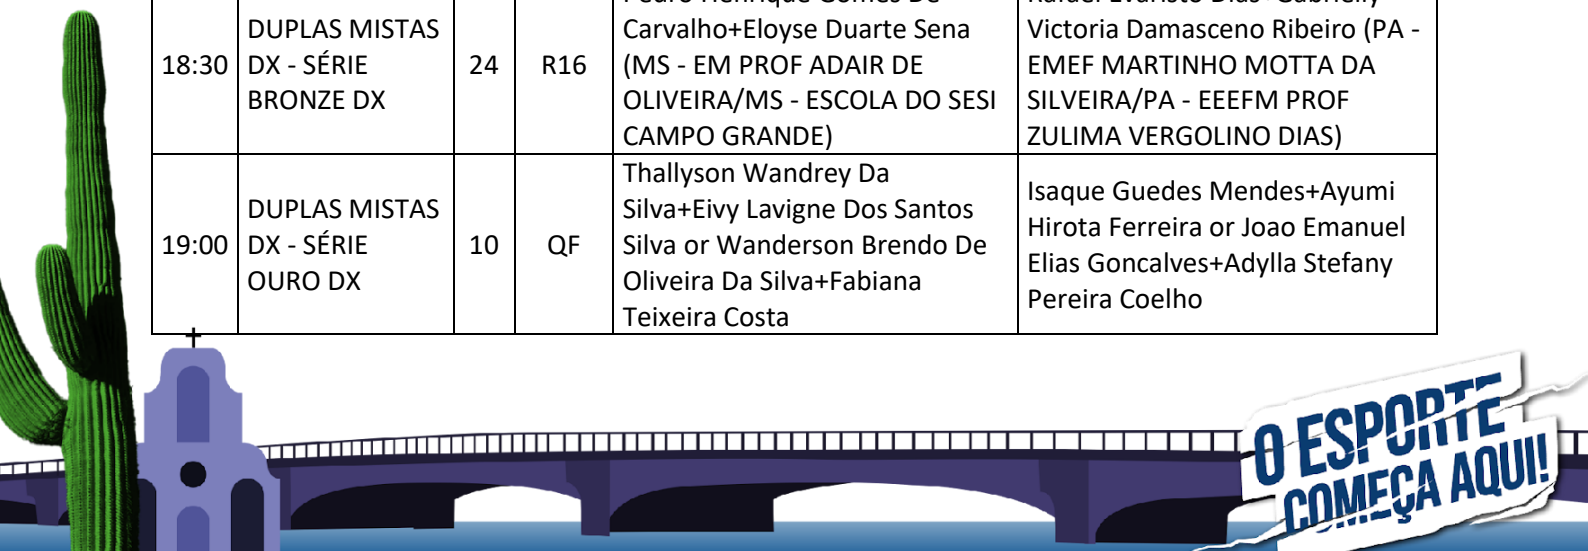

18:00	DUPLAS MISTAS DX - SÉRIE PRATA DX	12	QF	Paulo Renato Rodrigues Guimaraes+Jhenyffer Gabrielle Araujo Pinheiro or Luis Miguel Carvalho Alves+Chayene Riana Soares De Sousa Silva	Hendryl Gabriel Pereira Da Silva+Ana Paula Barros Moura or Arthur Caetano Junior+Danielle Ferreira Soares
18:30	DUPLAS MISTAS DX - SÉRIE BRONZE DX	18	R16	Ronyel Antony Dos Santos Viana+Kettylyn Lorryne Zambiasi Almeida (MS - EE COMANDANTE MAURICIO COUTINHO DUTRA/MS - E M FRANCESCO BATTISTA GIOBBI)	Gabriel Seiti Kuzuhara Oliveira+Beatriz Abreu Araujo Duarte or Icaro Fernando Cavalcante Da Costa+Livia Da Silva Pinheiro
18:30	DUPLAS MISTAS DX - SÉRIE BRONZE DX	20	R16	Nycolas Marcelo Santos Silva+Sarah Khrystinne Correia Lessa (AL - ESCOLA DE EDUCACAO BASICA DE CORURIBE)	Pablo Henryque Sales Pontes+Thayla Vitoria Nascimento Reis or Kurt Cobain Pureza Leao+Regiane Dantas Dos Santos
18:30	DUPLAS MISTAS DX - SÉRIE BRONZE DX	21	R16	Eduan Heitor Wandall Constancio+Manuella Coleoni De Sousa or Jose Antonio Da Silva Neto+Emily Sofia Da Silva Souza	Fredson Abraao Melonio Rocha+Ana Cecilia De Oliveira Pinheiro (AP - ESC MUL FRANCISCA DE FREITAS ARAUJO)
18:30	DUPLAS MISTAS DX - SÉRIE BRONZE DX	22	R16	Savio Manoel Silva Santos+Ana Sophia Lima Balbino Da Silva or Joao Vitor Ferreira Da Silva+Lizi Anastacia Maria Martins	Jose Victor Vieira De Melo+Annalyce Costa Dantas (RN - EE DESEMBARGADOR FLORIANO CAVALCANTI/RN - E M MONSENHOR WALFREDO GURGEL)
18:30	DUPLAS MISTAS DX - SÉRIE BRONZE DX	23	R16	Arthur Enzol Santos Fernandes+Jullya Lima Santos or Luiz Henrique Barbosa Da Silva Nobre+Juliana Vitoria Matias	Emmanuel Lineker Vieira Chaves+Luisa Vitoria Alves De Rezende (GO - EE DOUTOR GERSON DE FARIA PEREIRA/GO - C E P I OSVALDO FRANC)
18:30	DUPLAS MISTAS DX - SÉRIE BRONZE DX	24	R16	Pedro Henrique Gomes De Carvalho+Eloyse Duarte Sena (MS - EM PROF ADAIR DE OLIVEIRA/MS - ESCOLA DO SESI CAMPO GRANDE)	Rafael Evaristo Dias+Gabrielly Victoria Damasceno Ribeiro (PA - EMEF MARTINHO MOTTA DA SILVEIRA/PA - EEFM PROF ZULIMA VERGOLINO DIAS)
19:00	DUPLAS MISTAS DX - SÉRIE OURO DX	10	QF	Thallyson Wandrey Da Silva+Eivy Lavigne Dos Santos Silva or Wanderson Brendo De Oliveira Da Silva+Fabiana Teixeira Costa	Isaque Guedes Mendes+Ayumi Hirota Ferreira or Joao Emanuel Elias Goncalves+Adylla Stefany Pereira Coelho