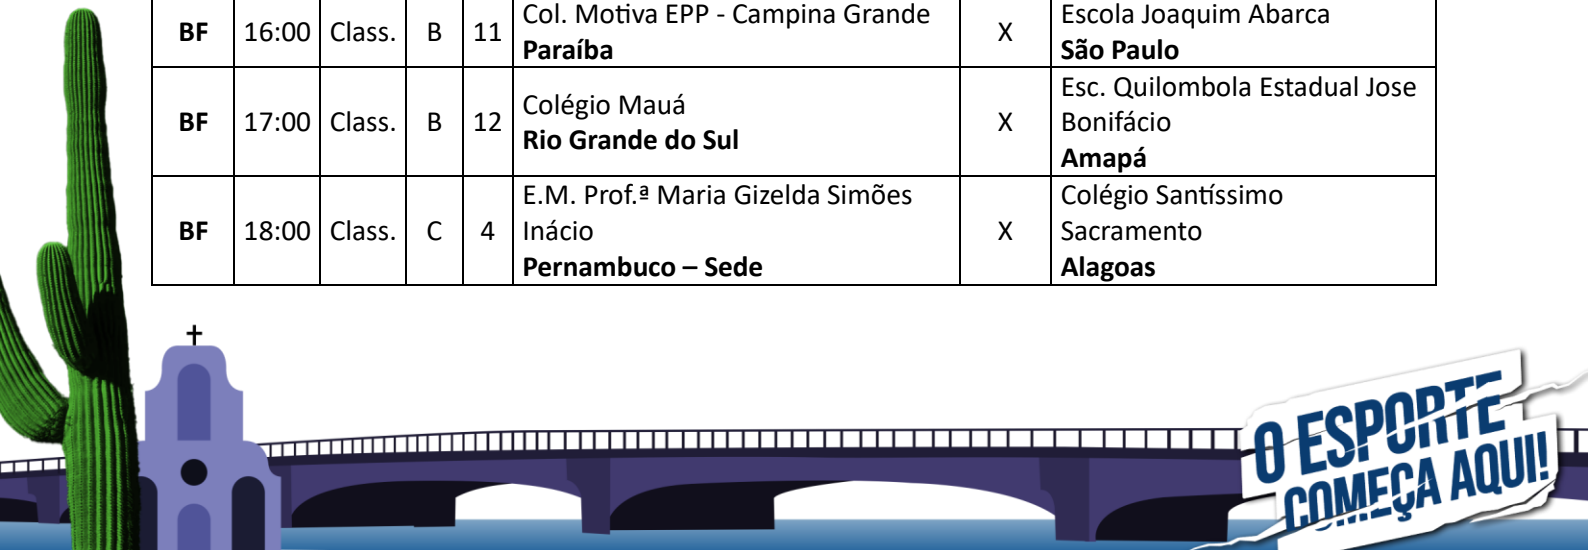

Dia: 28 de setembro de 2024							
Local: Colégio Boa Viagem - CBV Jaqueira							
Endereço: Rua Dr. José Maria, 1106- Tamarineira, Recife - PE, 52041-800							
Mod.	Hora	Fase	Ch.	Nº	Equipe A	Placar	Equipe B
BF	09:00	Class.	B	7	Escola Joaquim Abarca São Paulo	X	Colégio Mauá Rio Grande do Sul
BF	10:00	Class.	B	8	Esc. Quilombola Estadual Jose Bonifácio Amapá	X	Col. Motiva EPP - Campina Grande Paraíba
BM	11:00	Class.	D	9	Centro Educacional Marília Santana - Escola SESI Acre	X	Col. Salesiano Sagrado Coração Pernambuco
BM	15:00	Class.	D	10	Colégio Cândido Portinari Bahia	X	Colégio ADN Master Rio de Janeiro
BF	16:00	Class.	B	11	Col. Motiva EPP - Campina Grande Paraíba	X	Escola Joaquim Abarca São Paulo
BF	17:00	Class.	B	12	Colégio Mauá Rio Grande do Sul	X	Esc. Quilombola Estadual Jose Bonifácio Amapá
BF	18:00	Class.	C	4	E.M. Prof.ª Maria Gizelda Simões Inácio Pernambuco – Sede	X	Colégio Santíssimo Sacramento Alagoas