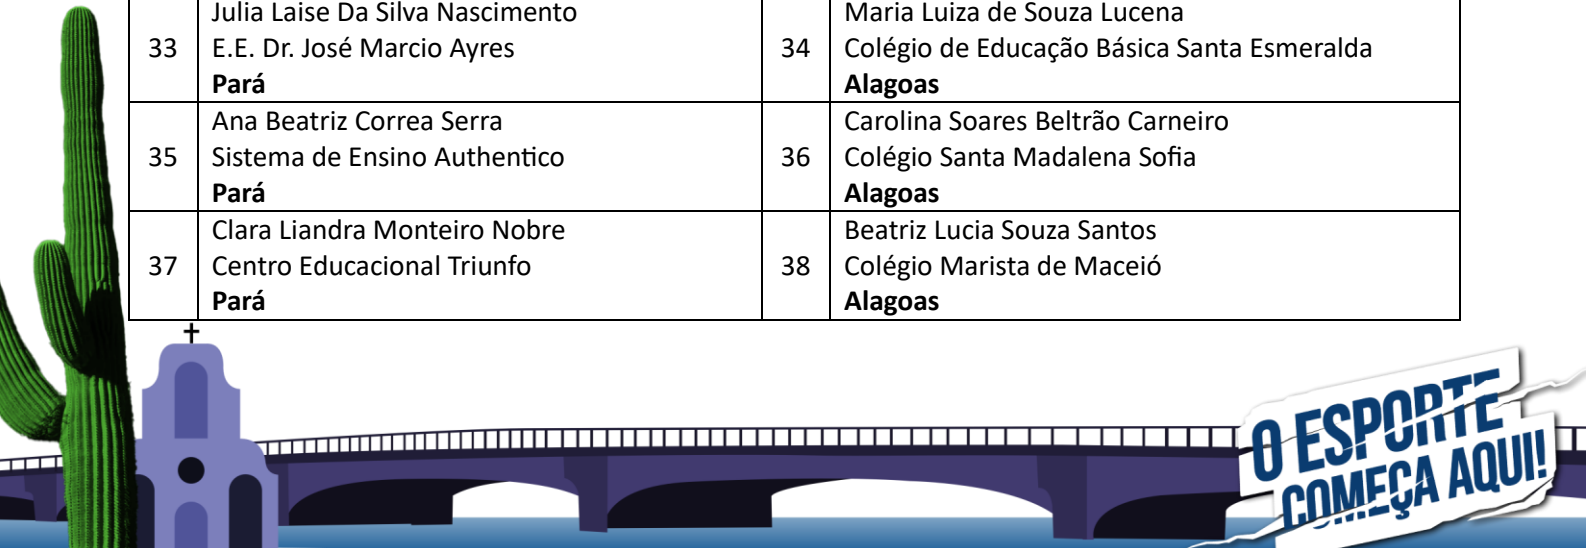

11	Carolina Soares Beltrão Carneiro Colégio Santa Madalena Sofia Alagoas	12	Ana Beatriz Correa Serra Sistema de Ensino Authentico Pará
13	Beatriz Lucia Souza Santos Colégio Marista de Maceió Alagoas	14	Clara Liandra Monteiro Nobre Centro Educacional Triunfo Pará
15	Beatriz Rocha Santos Colégio Marista de Maceió Alagoas	16	Kayla Isabelle Gomes De Paula C. E. Nossa Sra. do Perpétuo Socorro Pará
17	Pietra Guimarães da Luz Centro Educacional Roda Pião Santa Catarina	18	Maria Luiza R. Sarmento Cavalcanti Colégio Imaculada Conceição Paraíba
19	Eduarda Zimmermann Menestrina E.M. Paul Harris Santa Catarina	20	Alicia Caroline Jordão de Souza Colégio Motiva - Campina Grande Paraíba
21	Isabelle Miranda Nogueira Silva EBM José do Valle Pereira Santa Catarina	22	Maria Eduarda Rocha Bezerra Pinto Colégio e Curso Petrônio Figueiredo Paraíba
23	Sara Fidencio E.M. Presidente Castello Branco Santa Catarina	24	Mariana Araújo de Holanda Abreu Colégio e Curso HBE Paraíba
25	Rafaela Macchi Kendzerski Col. Metodista Americano Rio Grande Do Sul	26	Thaila Marianna de S. Sodre Passos Centro de Educação Colibri Candeias Bahia
27	Marina de Oliveira Soster Colégio Salesiano Dom Bosco Rio Grande Do Sul	28	Clarissa Dantas Batista de Araújo Colégio Ômega Bahia
29	Anita Mendes Grandi Colégio Adventista de Porto Alegre Rio Grande Do Sul	30	Karen Santana Abreu Colégio Estadual Anfrisia Santiago Bahia
31	Cecilia Pufal Col. Monteiro Lobato Rio Grande Do Sul	32	Kerem Santos do Nascimento Colégio Estadual Josias de Almeida Melo Bahia
33	Julia Laise Da Silva Nascimento E.E. Dr. José Marcio Ayres Pará	34	Maria Luiza de Souza Lucena Colégio de Educação Básica Santa Esmeralda Alagoas
35	Ana Beatriz Correa Serra Sistema de Ensino Authentico Pará	36	Carolina Soares Beltrão Carneiro Colégio Santa Madalena Sofia Alagoas
37	Clara Liandra Monteiro Nobre Centro Educacional Triunfo Pará	38	Beatriz Lucia Souza Santos Colégio Marista de Maceió Alagoas