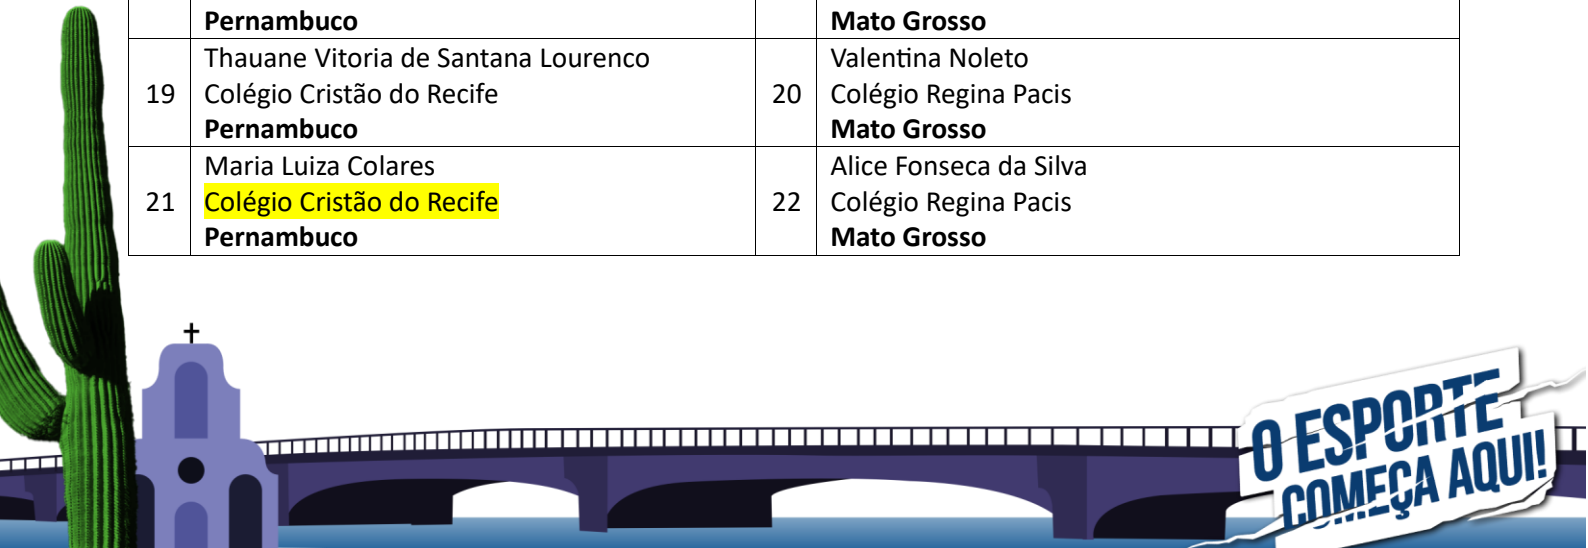

**O ESPORTE
COMEÇA AQUI!**

Realização

Apoio

- Grupo 3 – PR, ES, GO, AC, PE, MT.

Data: 22 de setembro de 2024.			
Dia: Domingo.			
Início da competição: 15 horas.			
Arco		Maças	
1	Julia Valentina dos S. Lorenzatto Toledo C. Comunitário Paraná	2	Lays Machado Jorge Cat. Hélcio Rezende Dias - Sesi Araçás Espírito Santo
3	Andressa de Menezes Martins Escola Prof.ª Julia Wanderley Paraná	4	Melissa Dias Ricas Varejão Escola SEB Espírito Santo
5	Rayanne Ferreira Antunes Escola Mario Quintana Paraná	6	Ana Laura Gotardo Mendonca Cat. Laura Nascimento Loureiro - Sesi Laranjeiras Espírito Santo
7	Ana Vitoria Alves da Rosa Escola Vila Verde Paraná	8	Valentina Marinho de Souza Cat. Hélcio Rezende Dias - Sesi Araçás Espírito Santo
9	Nicolle Matos dos Santos Escola Americano do Brasil Goiás	10	Beatriz Parrilha Bessa Esc. Primeiro Passo Acre
11	Giovanna Alessandra B. Ostheimer E.E. Major Alberto Nobrega Goiás	12	Glenda Leticia Lima de Albuquerque Centro Educacional Marília Santana - Escola Sesi Acre
13	Alice Gonçalves de Carvalho Centro de Ensino em Período Integral Americano do Brasil Goiás	14	Yasmin Lorem Lima Da Fonseca Esc. Instituto Águias Do Saber Acre
15	Lavinia Teixeira Araújo Colégio Lassale Goiás	16	Monalice Arara Pereira Esc. São Jose Acre
17	Natalia Guedes Dias Colégio Elo Pernambuco	18	Gabrielly Cerbelo da Costa Leite Colégio Piaget Mato Grosso
19	Thauane Vitoria de Santana Lourenco Colégio Cristão do Recife Pernambuco	20	Valentina Noletto Colégio Regina Pacis Mato Grosso
21	Maria Luiza Colares Colégio Cristão do Recife Pernambuco	22	Alice Fonseca da Silva Colégio Regina Pacis Mato Grosso