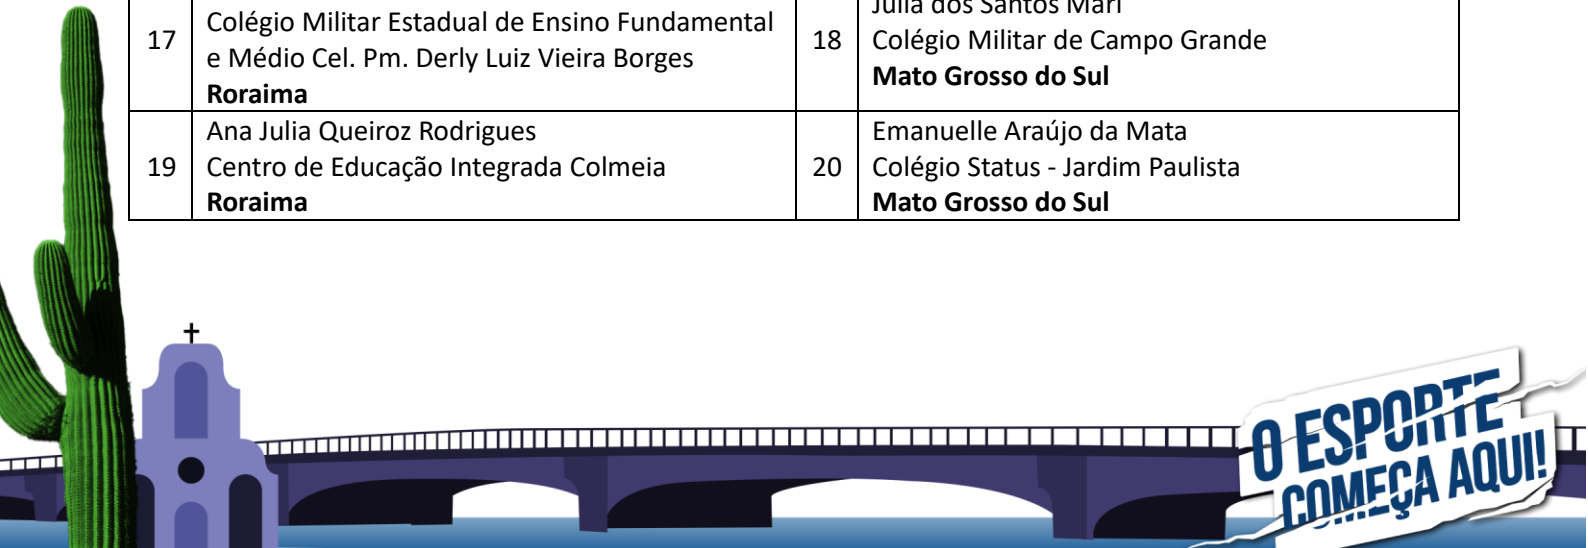

**O ESPORTE
COMEÇA AQUI!**

Realização

Apoio

- Grupo 4 – MG, RJ, MA, SE, RR, TO, MS.

Data: 22 de setembro de 2024.			
Dia: Domingo.			
Início da competição: 17 horas.			
Arco		Maças	
1	Ana Flavia Braga E Silva Colégio Batista Mineiro - Unidade Castelo Minas Gerais	2	Ana Julia Martins dos Reis Cape Jd. Guanabara Rio de Janeiro
3	Nathalia Toledo Avelar dos Santos Colégio Santo Antônio Minas Gerais	4	Angelina Rodrigues Icasuriaga Pereira Colégio Alfa Cem Bilíngue Rio de Janeiro
5	Izadora Calixtro Marcovecchio Ramos Escola Profissional Dom Bosco Minas Gerais	6	Sophia do Nascimento Moura Cape Jd. Guanabara Rio de Janeiro
7	Clara Sophia Pieroni Barbosa E.E. Paraisense Minas Gerais	8	Valentina Barreto Salgado Colégio Maria Raythe - Associação Franciscana Nossa Senhora do Amparo Rio de Janeiro
9	Angela Lavini Noletto Oliveira Costa Inst. Divina Pastora AIMCA - Associação das Irmãs Missionárias Capuchinhas Maranhão	10	Izabella Alves Gomes dos Santos Colégio Jardins Sergipe
11	Ana Beatriz Soares Silva Colégio Militar Tiradentes I - São Luís Maranhão	12	Maria Vitoria Santos Silva Colégio Jardins Sergipe
13	Laysa Melissa Carreira Pereira Colégio O Bom Pastor Junior Maranhão	14	Ana Clara Ravazio Colégio Aprendiz Sergipe
15	Julia Gomes Teixeira H. Velma de Sousa Maranhão	16	Anny Beatriz Alves Lima Instituto Dom Fernando Gomes Sergipe
17	Bianca Galdino Leão Colégio Militar Estadual de Ensino Fundamental e Médio Cel. Pm. Derly Luiz Vieira Borges Roraima	18	Julia dos Santos Mari Colégio Militar de Campo Grande Mato Grosso do Sul
19	Ana Julia Queiroz Rodrigues Centro de Educação Integrada Colmeia Roraima	20	Emanuelle Araújo da Mata Colégio Status - Jardim Paulista Mato Grosso do Sul