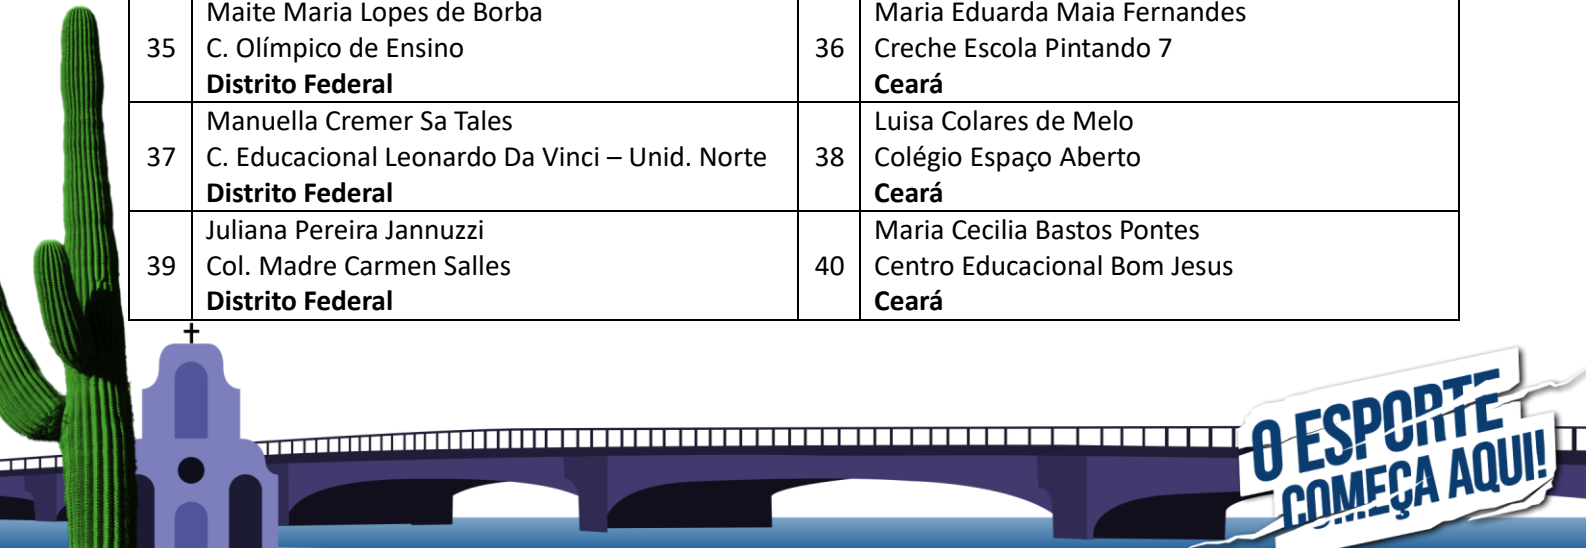

13	Nycolle Morena Camargo Pereira Colégio Fênix São Paulo	14	Manuella Cremer Sa Tales C. Educacional Leonardo Da Vinci – Unid Norte Distrito Federal
15	Alice Carolline Barbosa Inácio Unid. Municipal de Educação Pedro II São Paulo	16	Juliana Pereira Jannuzzi Col. Madre Carmen Salles Distrito Federal
17	Lara Sophia Andrade de Oliveira Centro Educ. Evandro Ayres de Moura Ceará	18	Sarah Hadassa Almeida Morais Centro Educ. Cora Coralina Rondônia
19	Maria Eduarda Maia Fernandes Creche Escola Pintando 7 Ceará	20	Kiara Moreira Carvalho Colégio Militar Dom Pedro II – Unidade II Rondônia
21	Luisa Colares De Melo Colégio Espaço Aberto Ceará	22	Geovanna Dantas Souza E.E. Nossa Senhora do Amparo Rondônia
23	Maria Cecilia Bastos Pontes Centro Educacional Bom Jesus Ceará	24	Laura Gabryella Goncalves Da Silva Saraiva E.E. Dom Pedro I Rondônia
25	Diana Moreno dos Santos Colégio Salesiano Dom Bosco Rio Grande do Norte	26	Melissa Miyuki Rodrigues Takeda E.E. Dirce Aparecida Pereira Marcondes São Paulo
27	Maria Julia Lira Varela Colégio Salesiano Dom Bosco Rio Grande do Norte	28	Giulia Monti Bonucci Penafiel E.E. Dirce Aparecida Pereira Marcondes São Paulo
29	Carolina Flor dos Santos Centro de Educ. Integrada Romualdo Rio Grande do Norte	30	Nycolle Morena Camargo Pereira Colégio Fênix São Paulo
31	Mariana Macedo da Fonseca Colégio Marista de Natal Rio Grande do Norte	32	Alice Carolline Barbosa Inácio Unid. Municipal de Educação Pedro II São Paulo
33	Marina Cortes de Oliveira Ferreira Col. Maria Imaculada Distrito Federal	34	Lara Sophia Andrade de Oliveira Centro Educ. Evandro Ayres De Moura Ceará
35	Maite Maria Lopes de Borba C. Olímpico de Ensino Distrito Federal	36	Maria Eduarda Maia Fernandes Creche Escola Pintando 7 Ceará
37	Manuella Cremer Sa Tales C. Educacional Leonardo Da Vinci – Unid. Norte Distrito Federal	38	Luisa Colares de Melo Colégio Espaço Aberto Ceará
39	Juliana Pereira Jannuzzi Col. Madre Carmen Salles Distrito Federal	40	Maria Cecilia Bastos Pontes Centro Educacional Bom Jesus Ceará

**O ESPORTE
COMEÇA AQUI!**

Realização

Apoio