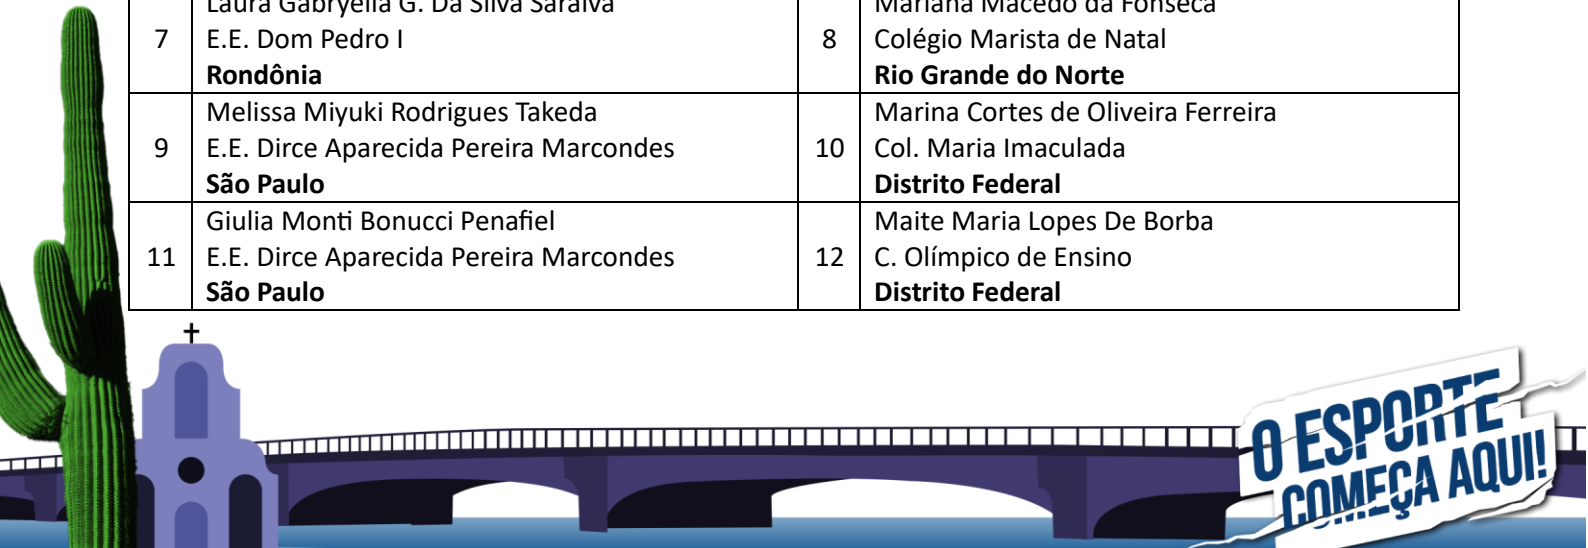

39	Kayla Isabelle Gomes de Paula C. E. Nossa Sra. do Perpétuo Socorro Pará	40	Beatriz Rocha Santos Colégio Marista de Maceió Alagoas
41	Maria Luiza R. Sarmento Cavalcanti Colégio Imaculada Conceição Paraíba	42	Pietra Guimaraes da Luz Centro Educacional Roda Pião Santa Catarina
43	Alicia Caroline Jordão de Souza Colégio Motiva - Campina Grande Paraíba	44	Eduarda Zimmermann Menestrina E.M. Paul Harris Santa Catarina
45	Maria Eduarda Rocha Bezerra Pinto Colégio e Curso Petrônio Figueiredo Paraíba	46	Isabelle Miranda Nogueira Silva EBM José do Valle Pereira Santa Catarina
47	Mariana Araújo de Holanda Abreu Colégio e Curso HBE Paraíba	48	Sara Fidencio E.M. Presidente Castello Branco Santa Catarina

- Grupo 2 – RO, RN, SP, DF, CE.

Data: 22 de setembro de 2024.

Dia: Domingo.

Início da competição: 11 horas.

Arco		Maças	
1	Sarah Hadassa Almeida Moraes Centro Educ. Cora Coralina Rondônia	2	Diana Moreno dos Santos Colégio Salesiano Dom Bosco Rio Grande do Norte
3	Kiara Moreira Carvalho Colégio Militar Dom Pedro II – Unidade II Rondônia	4	Maria Julia Lira Varela Colégio Salesiano Dom Bosco Rio Grande do Norte
5	Geovanna Dantas Souza E.E. Nossa Senhora do Amparo Rondônia	6	Carolina Flor dos Santos Centro de Educ. Integrada Romualdo Rio Grande do Norte
7	Laura Gabryella G. Da Silva Saraiva E.E. Dom Pedro I Rondônia	8	Mariana Macedo da Fonseca Colégio Marista de Natal Rio Grande do Norte
9	Melissa Miyuki Rodrigues Takeda E.E. Dirce Aparecida Pereira Marcondes São Paulo	10	Marina Cortes de Oliveira Ferreira Col. Maria Imaculada Distrito Federal
11	Giulia Monti Bonucci Penafiel E.E. Dirce Aparecida Pereira Marcondes São Paulo	12	Maite Maria Lopes De Borba C. Olímpico de Ensino Distrito Federal