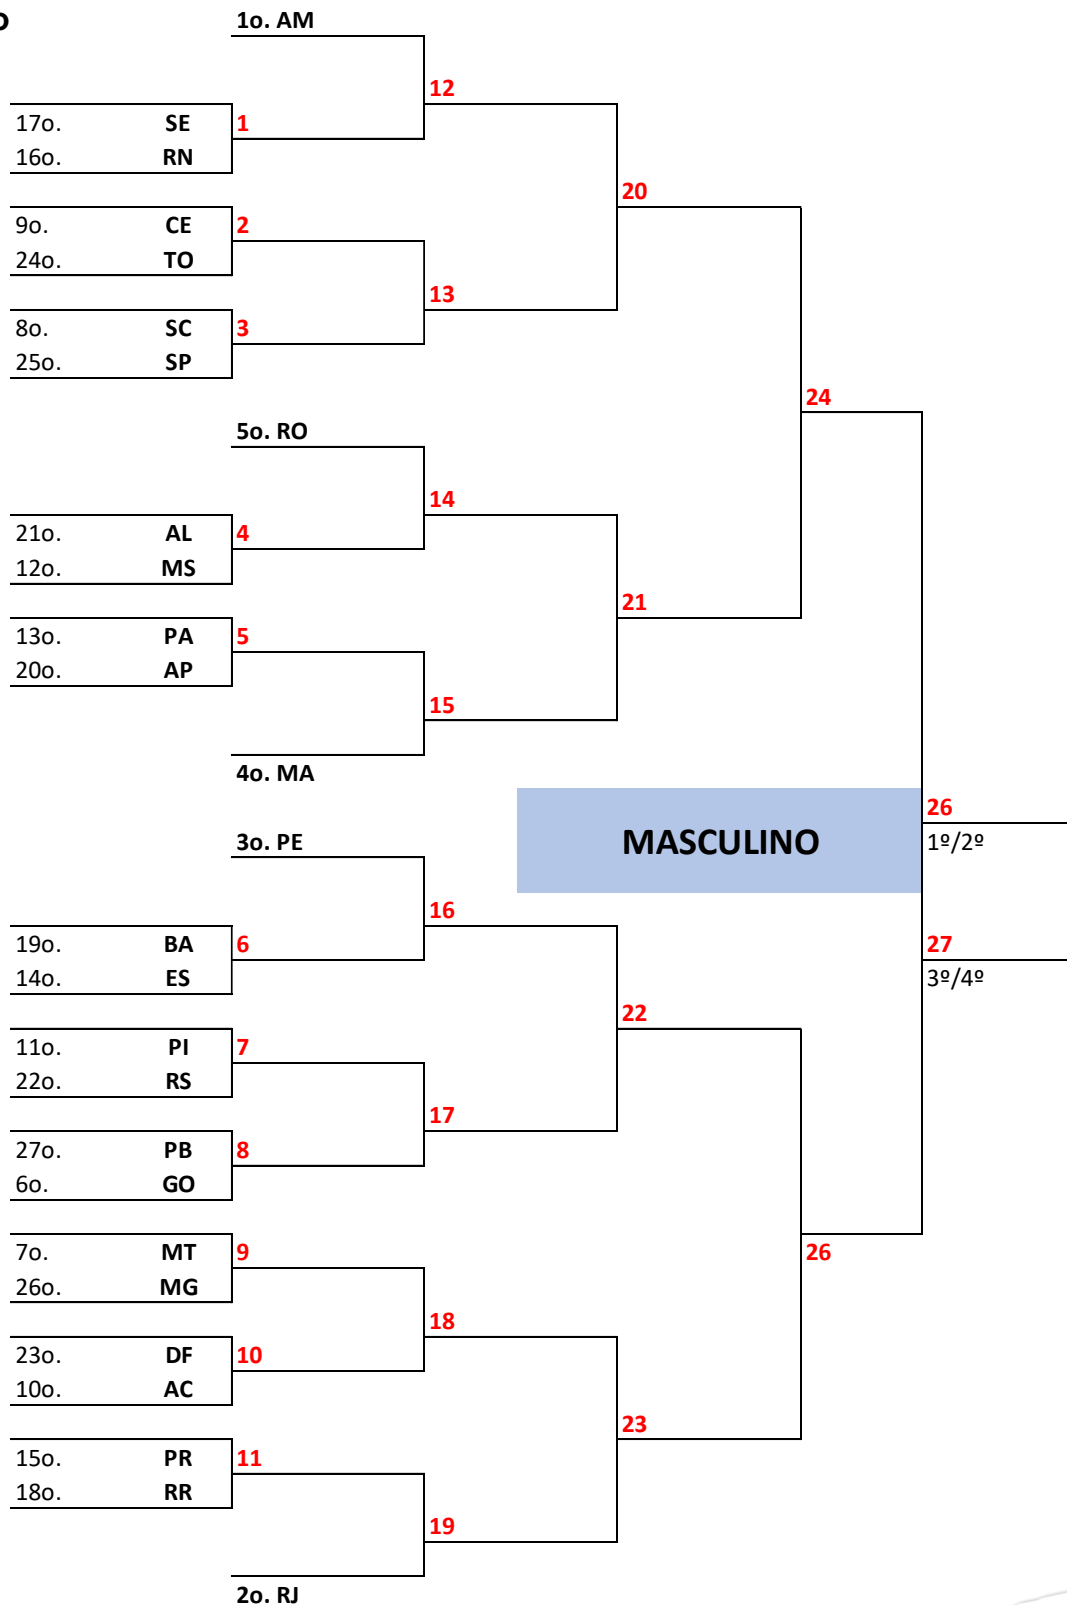

Realização

Apoio

3. Programação por Equipes - Eliminatória Simples.

Feminino

**O ESPORTE
COMEÇA AQUI!**

Masculino

O ESPORTE COMEÇA AQUI!

HR	DIA	MESA	FASE	JG	NAIPE	UF	RESULTADO	UF	PARCIAIS
09:00	21/set	1	16F	1	Feminino	SERGIPE	X	RIO GRANDE DO SUL	
09:00	21/set	2	16F	2	Feminino	MINAS GERAIS	X	PARANÁ	
09:00	21/set	3	16F	3	Feminino	SÃO PAULO	X	DISTRITO FEDERAL	
09:00	21/set	4	16F	4	Feminino	AMAZONAS	X	RORAIMA	
09:00	21/set	5	16F	5	Feminino	RIO DE JANEIRO	X	SANTA CATARINA	
09:00	21/set	6	16F	6	Feminino	ACRE	X	TOCANTINS	
09:00	21/set	7	16F	7	Feminino	GOIÁS	X	CEARÁ	
09:00	21/set	8	16F	8	Feminino	AMAPÁ	X	ESPÍRITO SANTO	
09:00	21/set	9	16F	9	Feminino	PARÁ	X	BAHIA	
09:00	21/set	10	16F	10	Feminino	RONDÔNIA	X	PERNAMBUCO	
09:00	21/set	11	16F	11	Feminino	PIAUI	X	ALAGOAS	
09:00	21/set	1	16F	1	Masculino	SERGIPE	X	RIO GRANDE DO NORTE	
11:00	21/set	2	16F	2	Masculino	CEARÁ	X	TOCANTINS	
11:00	21/set	3	16F	3	Masculino	SANTA CATARINA	X	SÃO PAULO	
11:00	21/set	4	16F	4	Masculino	ALAGOAS	X	MATO GROSSO DO SUL	
11:00	21/set	5	16F	5	Masculino	PARÁ	X	AMAPÁ	
11:00	21/set	6	16F	6	Masculino	BAHIA	X	ESPÍRITO SANTO	
11:00	21/set	7	16F	7	Masculino	PIAUI	X	RIO GRANDE DO SUL	
11:00	21/set	8	16F	8	Masculino	PARAIBA	X	GOIÁS	
11:00	21/set	9	16F	9	Masculino	MATO GROSSO	X	MINAS GERAIS	
11:00	21/set	10	16F	10	Masculino	DISTRITO FEDERAL	X	ACRE	
11:00	21/set	11	16F	11	Masculino	PARANA	X	RORAIMA	
13:30	21/set	1	8F	12	Feminino	MATO GROSSO	X	VJ1	
13:30	21/set	2	8F	13	Feminino	VJ2	X	VJ3	
13:30	21/set	3	8F	14	Feminino	PARAIBA	X	VJ4	
13:30	21/set	4	8F	15	Feminino	VJ5	X	MATO GROSSO DO SUL	
13:30	21/set	5	8F	16	Feminino	VJ6	X	RIO GRANDE DO NORTE	
13:30	21/set	6	8F	17	Feminino	VJ7	X	VJ8	
13:30	21/set	7	8F	18	Feminino	VJ9	X	VJ10	
13:30	21/set	8	8F	19	Feminino	VJ11	X	MARANHÃO	
13:30	21/set	9	8F	12	Masculino	AMAZONAS	X	VJ1	
13:30	21/set	10	8F	13	Masculino	VJ2	X	VJ3	
13:30	21/set	11	8F	14	Masculino	RONDÔNIA	X	VJ4	
13:30	21/set	12	8F	15	Masculino	VJ5	X	MARANHÃO	
15:30	21/set	1	8F	16	Masculino	VJ6	X	PERNAMBUCO	
15:30	21/set	2	8F	17	Masculino	VJ7	X	VJ8	
15:30	21/set	3	8F	18	Masculino	VJ9	X	VJ10	
15:30	21/set	4	8F	19	Masculino	VJ11	X	RIO DE JANEIRO	
15:30	21/set	5	4F	20	Feminino	VJ12	X	VJ13	
15:30	21/set	6	4F	21	Feminino	VJ14	X	VJ15	
15:30	21/set	7	4F	22	Feminino	VJ16	X	VJ17	
15:30	21/set	8	4F	23	Feminino	VJ18	X	VJ19	
15:30	21/set	1	4F	20	Masculino	VJ12	X	VJ13	