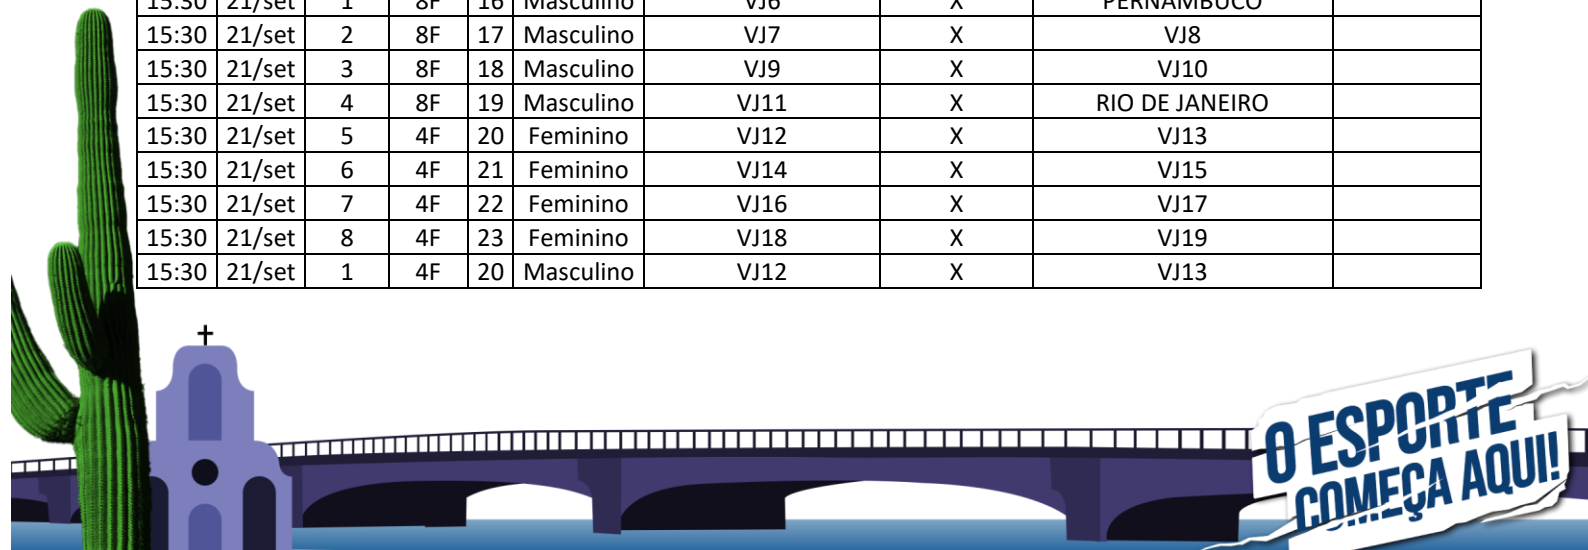

Realização

Apoio

3. Programação por Equipes - Eliminatória Simples.

Feminino

**O ESPORTE
COMEÇA AQUI!**

Masculino

O ESPORTE COMEÇA AQUI!

HR	DIA	MESA	FASE	JG	NAIPE	UF	RESULTADO	UF	PARCIAIS
09:00	21/set	1	16F	1	Feminino	SERGIPE	X	RIO GRANDE DO SUL	
09:00	21/set	2	16F	2	Feminino	MINAS GERAIS	X	PARANÁ	
09:00	21/set	3	16F	3	Feminino	SÃO PAULO	X	DISTRITO FEDERAL	
09:00	21/set	4	16F	4	Feminino	AMAZONAS	X	RORAIMA	
09:00	21/set	5	16F	5	Feminino	RIO DE JANEIRO	X	SANTA CATARINA	
09:00	21/set	6	16F	6	Feminino	ACRE	X	TOCANTINS	
09:00	21/set	7	16F	7	Feminino	GOIÁS	X	CEARÁ	
09:00	21/set	8	16F	8	Feminino	AMAPÁ	X	ESPÍRITO SANTO	
09:00	21/set	9	16F	9	Feminino	PARÁ	X	BAHIA	
09:00	21/set	10	16F	10	Feminino	RONDÔNIA	X	PERNAMBUCO	
09:00	21/set	11	16F	11	Feminino	PIAUI	X	ALAGOAS	
09:00	21/set	1	16F	1	Masculino	SERGIPE	X	RIO GRANDE DO NORTE	
11:00	21/set	2	16F	2	Masculino	CEARÁ	X	TOCANTINS	
11:00	21/set	3	16F	3	Masculino	SANTA CATARINA	X	SÃO PAULO	
11:00	21/set	4	16F	4	Masculino	ALAGOAS	X	MATO GROSSO DO SUL	
11:00	21/set	5	16F	5	Masculino	PARÁ	X	AMAPÁ	
11:00	21/set	6	16F	6	Masculino	BAHIA	X	ESPÍRITO SANTO	
11:00	21/set	7	16F	7	Masculino	PIAUI	X	RIO GRANDE DO SUL	
11:00	21/set	8	16F	8	Masculino	PARAIBA	X	GOIÁS	
11:00	21/set	9	16F	9	Masculino	MATO GROSSO	X	MINAS GERAIS	
11:00	21/set	10	16F	10	Masculino	DISTRITO FEDERAL	X	ACRE	
11:00	21/set	11	16F	11	Masculino	PARANA	X	RORAIMA	
13:30	21/set	1	8F	12	Feminino	MATO GROSSO	X	VJ1	
13:30	21/set	2	8F	13	Feminino	VJ2	X	VJ3	
13:30	21/set	3	8F	14	Feminino	PARAIBA	X	VJ4	
13:30	21/set	4	8F	15	Feminino	VJ5	X	MATO GROSSO DO SUL	
13:30	21/set	5	8F	16	Feminino	VJ6	X	RIO GRANDE DO NORTE	
13:30	21/set	6	8F	17	Feminino	VJ7	X	VJ8	
13:30	21/set	7	8F	18	Feminino	VJ9	X	VJ10	
13:30	21/set	8	8F	19	Feminino	VJ11	X	MARANHÃO	
13:30	21/set	9	8F	12	Masculino	AMAZONAS	X	VJ1	
13:30	21/set	10	8F	13	Masculino	VJ2	X	VJ3	
13:30	21/set	11	8F	14	Masculino	RONDÔNIA	X	VJ4	
13:30	21/set	12	8F	15	Masculino	VJ5	X	MARANHÃO	
15:30	21/set	1	8F	16	Masculino	VJ6	X	PERNAMBUCO	
15:30	21/set	2	8F	17	Masculino	VJ7	X	VJ8	
15:30	21/set	3	8F	18	Masculino	VJ9	X	VJ10	
15:30	21/set	4	8F	19	Masculino	VJ11	X	RIO DE JANEIRO	
15:30	21/set	5	4F	20	Feminino	VJ12	X	VJ13	
15:30	21/set	6	4F	21	Feminino	VJ14	X	VJ15	
15:30	21/set	7	4F	22	Feminino	VJ16	X	VJ17	
15:30	21/set	8	4F	23	Feminino	VJ18	X	VJ19	
15:30	21/set	1	4F	20	Masculino	VJ12	X	VJ13	