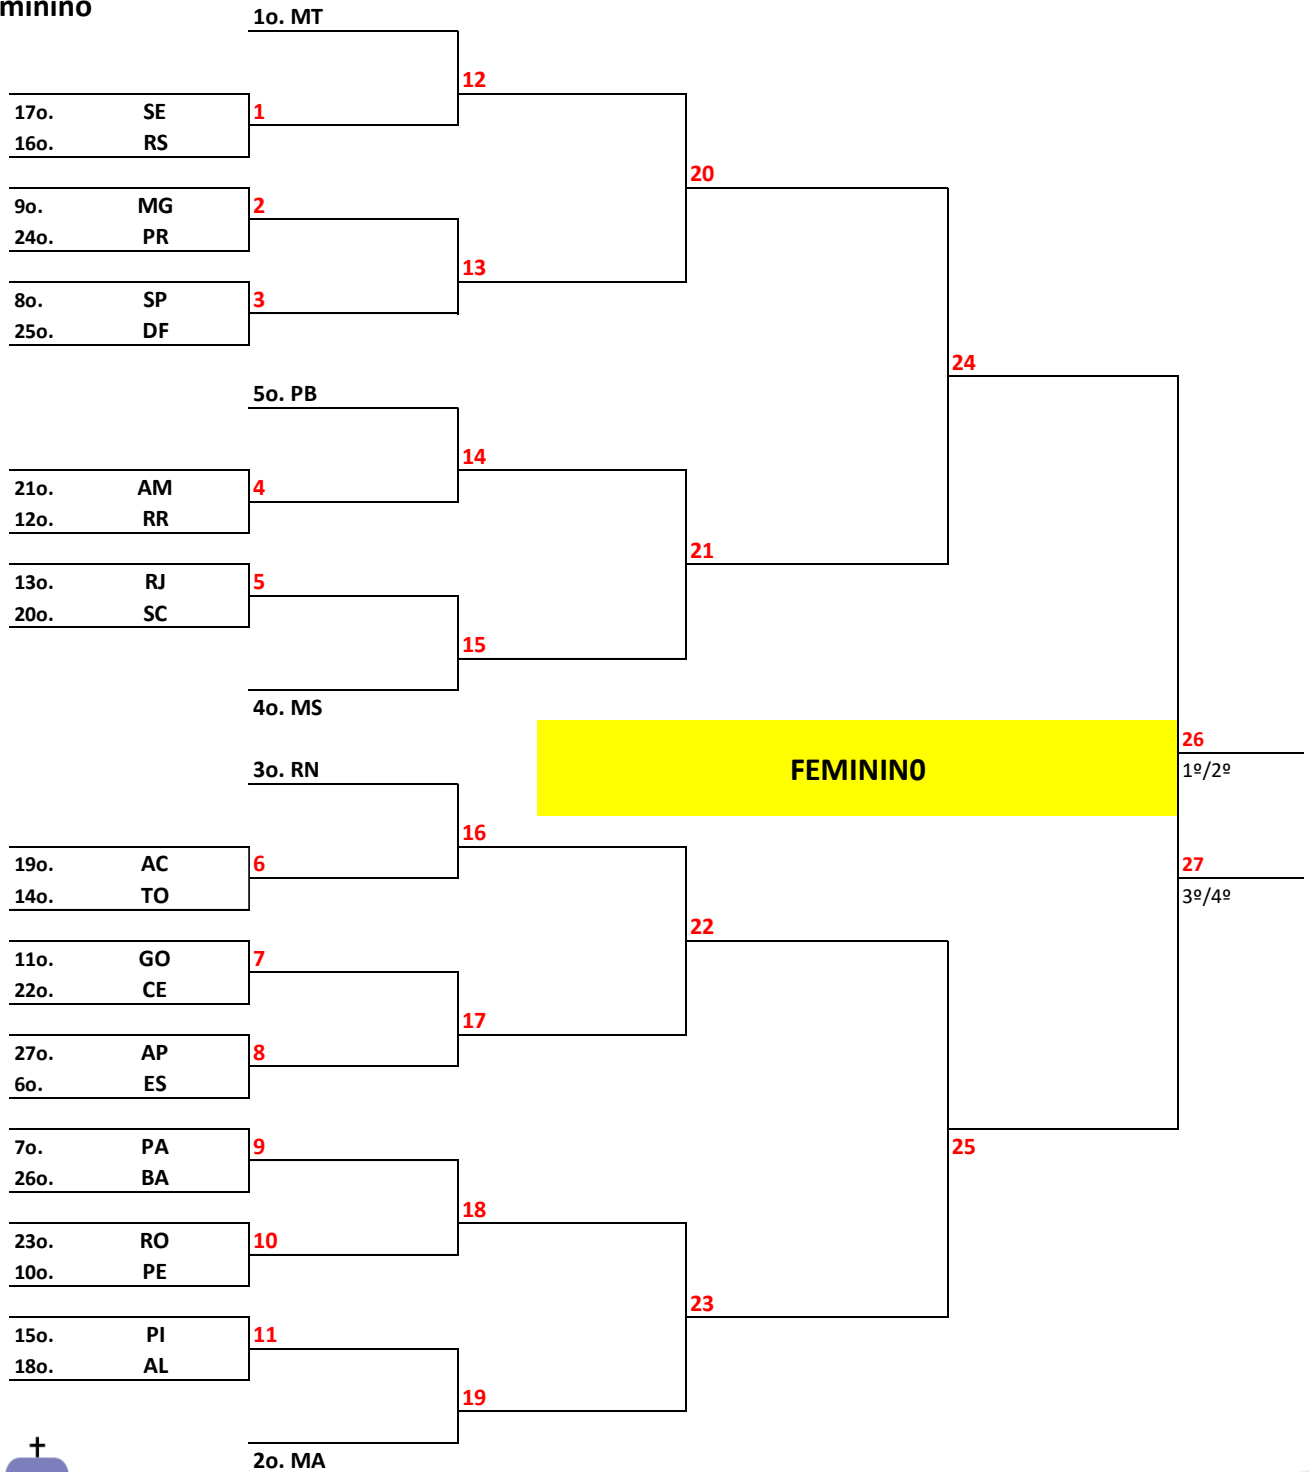

Realização

Apoio

3. Programação por Equipes - Eliminatória Simples.

Feminino

**O ESPORTE
COMEÇA AQUI!**

Masculino

O ESPORTE COMEÇA AQUI!

HR	DIA	MESA	FASE	JG	NAIPE	UF	RESULTADO	UF	PARCIAIS
09:00	21/set	1	16F	1	Feminino	SERGIPE	X	RIO GRANDE DO SUL	
09:00	21/set	2	16F	2	Feminino	MINAS GERAIS	X	PARANÁ	
09:00	21/set	3	16F	3	Feminino	SÃO PAULO	X	DISTRITO FEDERAL	
09:00	21/set	4	16F	4	Feminino	AMAZONAS	X	RORAIMA	
09:00	21/set	5	16F	5	Feminino	RIO DE JANEIRO	X	SANTA CATARINA	
09:00	21/set	6	16F	6	Feminino	ACRE	X	TOCANTINS	
09:00	21/set	7	16F	7	Feminino	GOIÁS	X	CEARÁ	
09:00	21/set	8	16F	8	Feminino	AMAPÁ	X	ESPÍRITO SANTO	
09:00	21/set	9	16F	9	Feminino	PARÁ	X	BAHIA	
09:00	21/set	10	16F	10	Feminino	RONDÔNIA	X	PERNAMBUCO	
09:00	21/set	11	16F	11	Feminino	PIAUI	X	ALAGOAS	
09:00	21/set	1	16F	1	Masculino	SERGIPE	X	RIO GRANDE DO NORTE	
11:00	21/set	2	16F	2	Masculino	CEARÁ	X	TOCANTINS	
11:00	21/set	3	16F	3	Masculino	SANTA CATARINA	X	SÃO PAULO	
11:00	21/set	4	16F	4	Masculino	ALAGOAS	X	MATO GROSSO DO SUL	
11:00	21/set	5	16F	5	Masculino	PARÁ	X	AMAPÁ	
11:00	21/set	6	16F	6	Masculino	BAHIA	X	ESPÍRITO SANTO	
11:00	21/set	7	16F	7	Masculino	PIAUI	X	RIO GRANDE DO SUL	
11:00	21/set	8	16F	8	Masculino	PARAIBA	X	GOIÁS	
11:00	21/set	9	16F	9	Masculino	MATO GROSSO	X	MINAS GERAIS	
11:00	21/set	10	16F	10	Masculino	DISTRITO FEDERAL	X	ACRE	
11:00	21/set	11	16F	11	Masculino	PARANA	X	RORAIMA	
13:30	21/set	1	8F	12	Feminino	MATO GROSSO	X	VJ1	
13:30	21/set	2	8F	13	Feminino	VJ2	X	VJ3	
13:30	21/set	3	8F	14	Feminino	PARAIBA	X	VJ4	
13:30	21/set	4	8F	15	Feminino	VJ5	X	MATO GROSSO DO SUL	
13:30	21/set	5	8F	16	Feminino	VJ6	X	RIO GRANDE DO NORTE	
13:30	21/set	6	8F	17	Feminino	VJ7	X	VJ8	
13:30	21/set	7	8F	18	Feminino	VJ9	X	VJ10	
13:30	21/set	8	8F	19	Feminino	VJ11	X	MARANHÃO	
13:30	21/set	9	8F	12	Masculino	AMAZONAS	X	VJ1	
13:30	21/set	10	8F	13	Masculino	VJ2	X	VJ3	
13:30	21/set	11	8F	14	Masculino	RONDÔNIA	X	VJ4	
13:30	21/set	12	8F	15	Masculino	VJ5	X	MARANHÃO	
15:30	21/set	1	8F	16	Masculino	VJ6	X	PERNAMBUCO	
15:30	21/set	2	8F	17	Masculino	VJ7	X	VJ8	
15:30	21/set	3	8F	18	Masculino	VJ9	X	VJ10	
15:30	21/set	4	8F	19	Masculino	VJ11	X	RIO DE JANEIRO	
15:30	21/set	5	4F	20	Feminino	VJ12	X	VJ13	
15:30	21/set	6	4F	21	Feminino	VJ14	X	VJ15	
15:30	21/set	7	4F	22	Feminino	VJ16	X	VJ17	
15:30	21/set	8	4F	23	Feminino	VJ18	X	VJ19	
15:30	21/set	1	4F	20	Masculino	VJ12	X	VJ13	