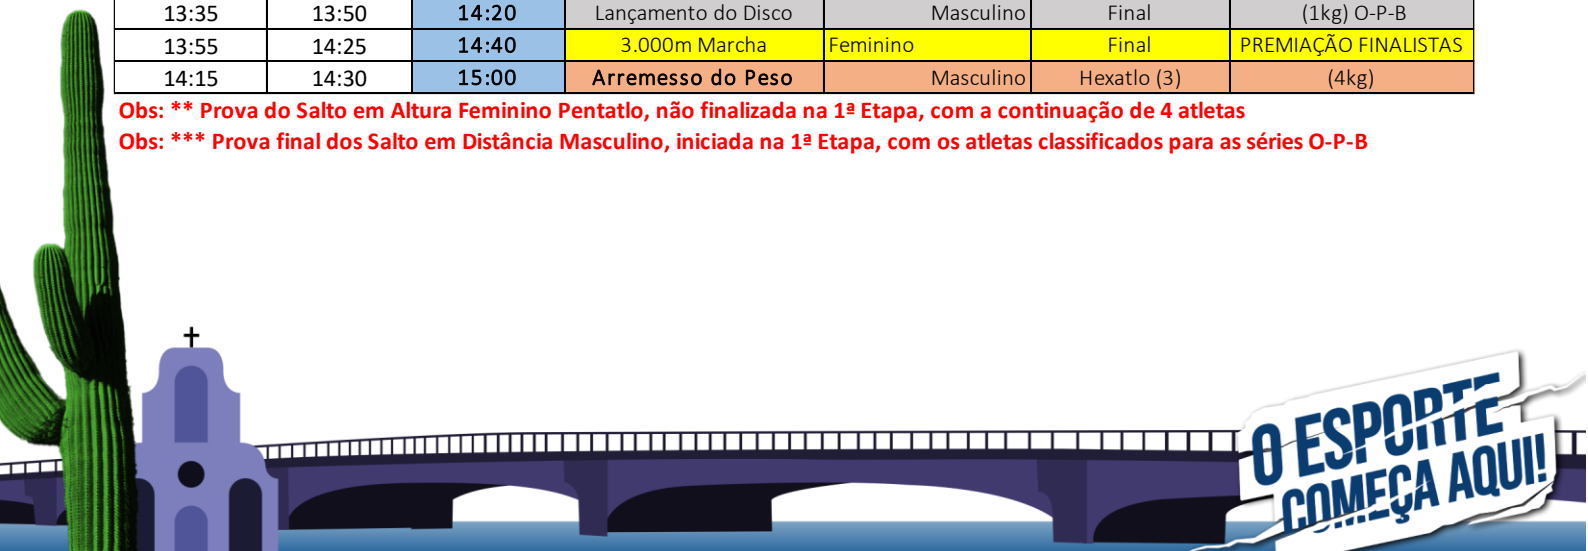

Obs: ** Prova do Salto em Altura Feminino Pentatlo, não finalizada na 1ª Etapa, com a continuação de 4 atletas

Obs: *** Prova final dos Salto em Distância Masculino, iniciada na 1ª Etapa, com os atletas classificados para as séries O-P-B

O ESPORTE COMEÇA AQUI!

Realização

Apoio