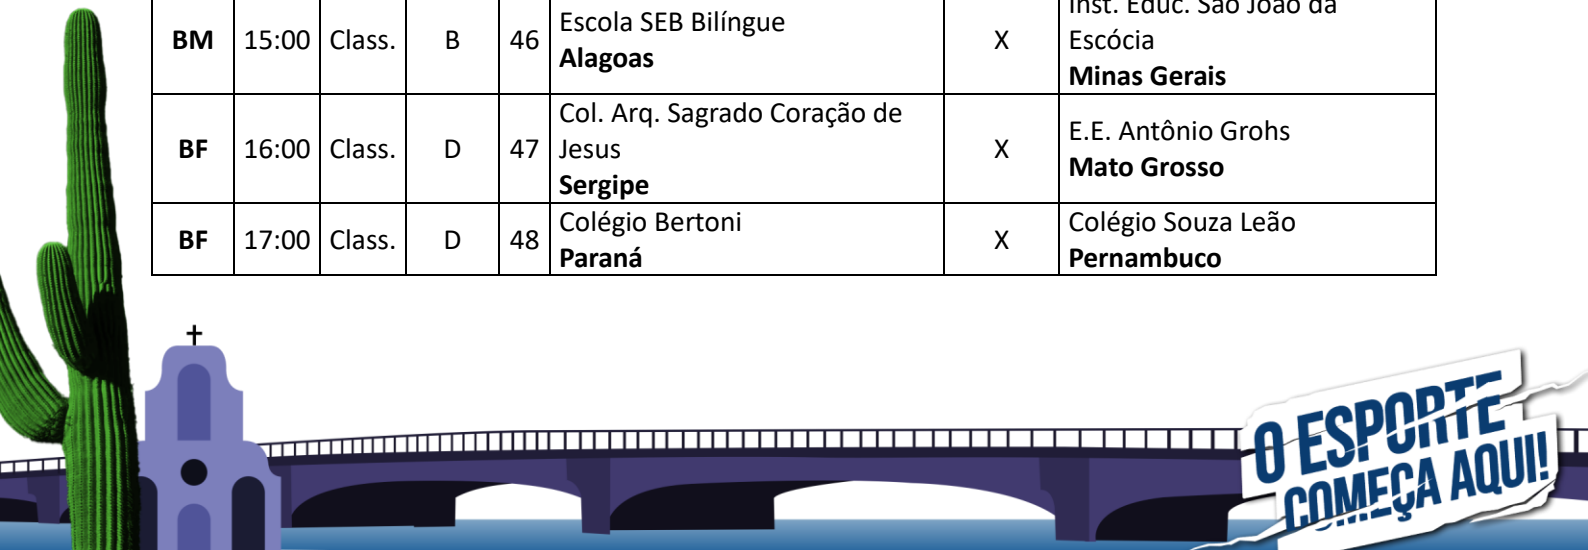

Dia: 29 de setembro de 2024							
Local: SESC Santo Amaro							
Endereço: Praça do Campo Santo, 1-101 - Santo Amaro, Recife - PE, 50100-210							
Mod.	Hora	Fase	Ch.	Nº	Equipe A	Placar	Equipe B
BF	09:00	Class.	D	43	Colégio Bertoni Paraná	X	Col. Arq. Sagrado Coração de Jesus Sergipe
BF	10:00	Class.	D	44	Colégio Souza Leão Pernambuco	X	E.E. Antônio Grohs Mato Grosso
BM	11:00	Class.	B	45	Colégio Evolução Pernambuco – Sede	X	Col. Evangélico Alberto Torres Rio Grande do Sul
BM	15:00	Class.	B	46	Escola SEB Bilíngue Alagoas	X	Inst. Educ. São João da Escócia Minas Gerais
BF	16:00	Class.	D	47	Col. Arq. Sagrado Coração de Jesus Sergipe	X	E.E. Antônio Grohs Mato Grosso
BF	17:00	Class.	D	48	Colégio Bertoni Paraná	X	Colégio Souza Leão Pernambuco