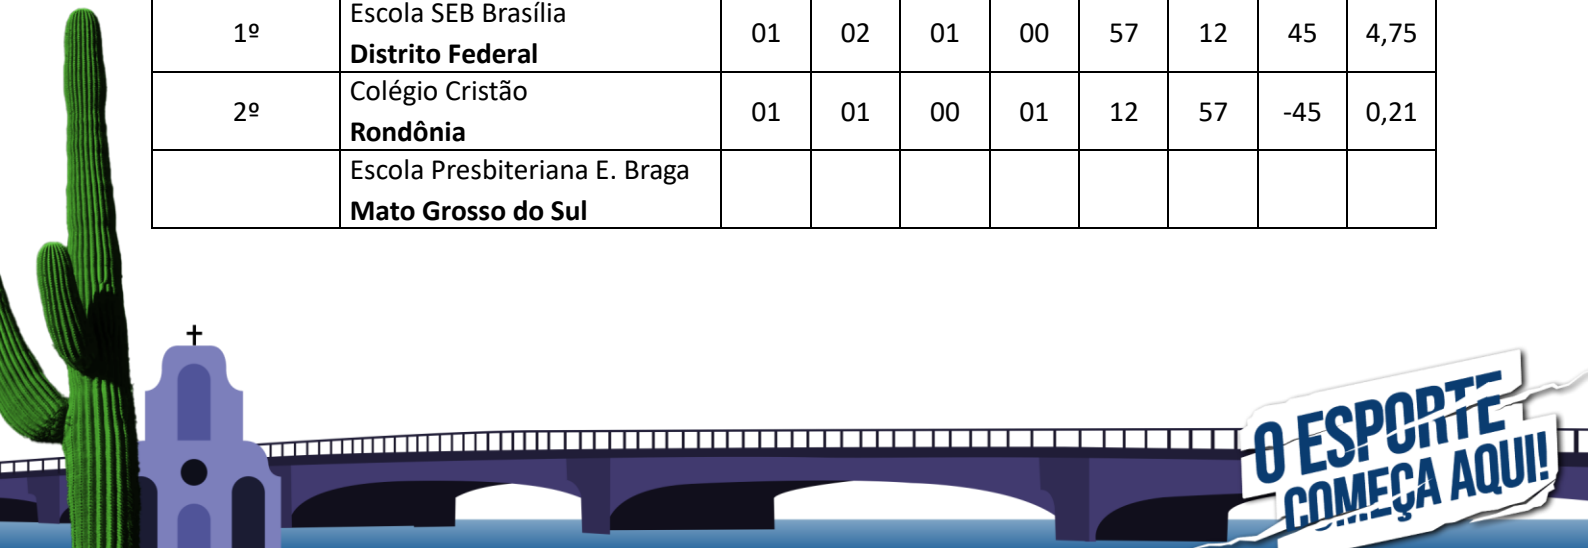

Chave D

Colocação	Estado/UF	J	P	V	D	CP	CC	SC	CAV
1º	Colégio Souza Leão Pernambuco	01	02	01	00	51	03	48	17,00
2º	Colégio Bertoni Paraná	01	02	01	00	35	24	11	1,45
3º	E.E. Antônio Grohs Mato Grosso	01	01	00	01	24	35	-11	0,68
4º	Col. Sagrado Coração de Jesus Sergipe	01	01	00	01	03	51	-48	0,05

Chave E

Colocação	Estado/UF	J	P	V	D	CP	CC	SC	CAV
1º	Colégio ADN Master Rio de Janeiro	01	02	01	00	59	26	33	2,26
2º	Col. Nossa Senhora das Graças Minas Gerais	01	02	01	00	46	23	23	2,00
3º	Colégio São José Goiás	02	02	00	02	49	105	-56	0,46

Chave F

Colocação	Estado/UF	J	P	V	D	CP	CC	SC	CAV
1º	Colégio Marista de Natal Rio Grande do Norte	02	04	02	00	63	42	21	1,50
2º	Colégio Educallis Maranhão	01	01	00	01	30	31	-01	0,96
3º	Sartre Escola SEB - Nobel Bahia	01	01	00	01	12	32	-20	0,37

Chave G

Colocação	Estado/UF	J	P	V	D	CP	CC	SC	CAV
1º	Escola SEB Brasília Distrito Federal	01	02	01	00	57	12	45	4,75
2º	Colégio Cristão Rondônia	01	01	00	01	12	57	-45	0,21
	Escola Presbiteriana E. Braga Mato Grosso do Sul