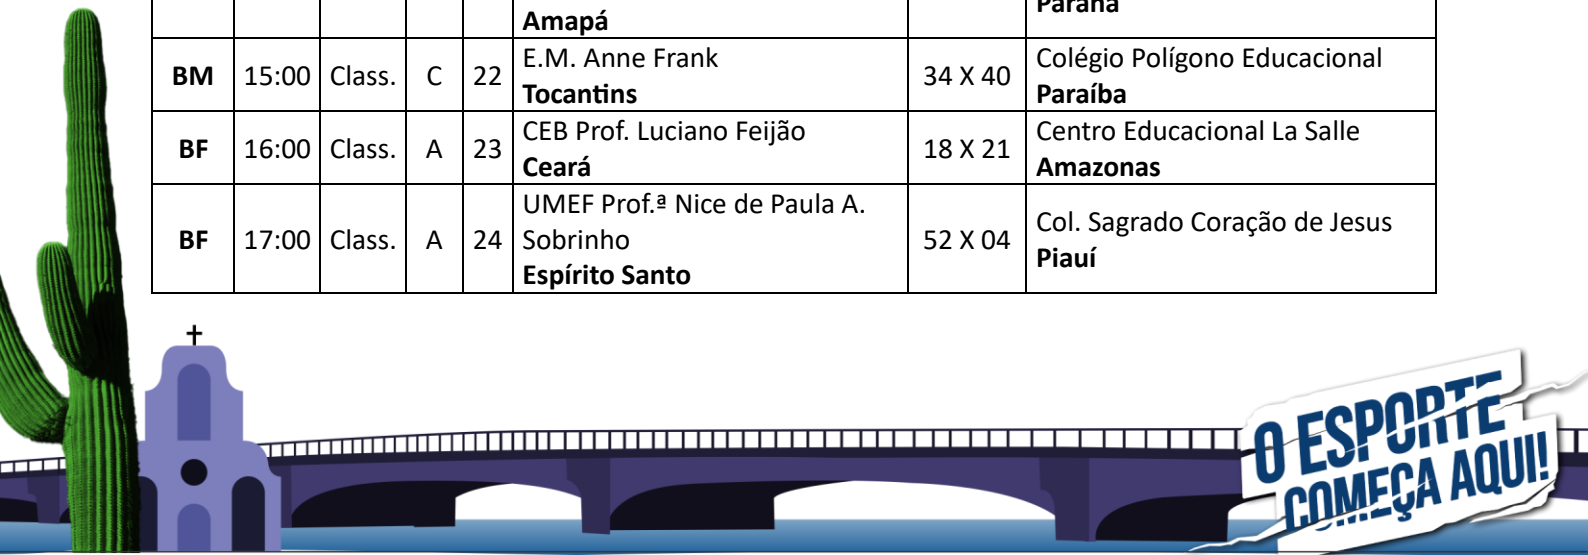

Dia: 28 de setembro de 2024							
Local: Colégio Marista São Luís – Quadra 1							
Endereço: Av. Rui Barbosa, 1104 - Graças, Recife - PE, 52050-000							
Mod.	Hora	Fase	Ch.	Nº	Equipe A	Placar	Equipe B
BF	09:00	Class.	A	19	Centro Educacional La Salle Amazonas	10 X 49	UMEF Prof.ª Nice de Paula A. Sobrinho Espírito Santo
BF	10:00	Class.	A	20	Col. Sagrado Coração de Jesus Piauí	05 X 42	CEB Prof. Luciano Feijão Ceará
BM	11:00	Class.	C	21	Esc. Quilombola Estadual José Bonifácio Amapá	35 X 28	Colégio Alfa - Campo Mourão Paraná
BM	15:00	Class.	C	22	E.M. Anne Frank Tocantins	34 X 40	Colégio Polígono Educacional Paraíba
BF	16:00	Class.	A	23	CEB Prof. Luciano Feijão Ceará	18 X 21	Centro Educacional La Salle Amazonas
BF	17:00	Class.	A	24	UMEF Prof.ª Nice de Paula A. Sobrinho Espírito Santo	52 X 04	Col. Sagrado Coração de Jesus Piauí