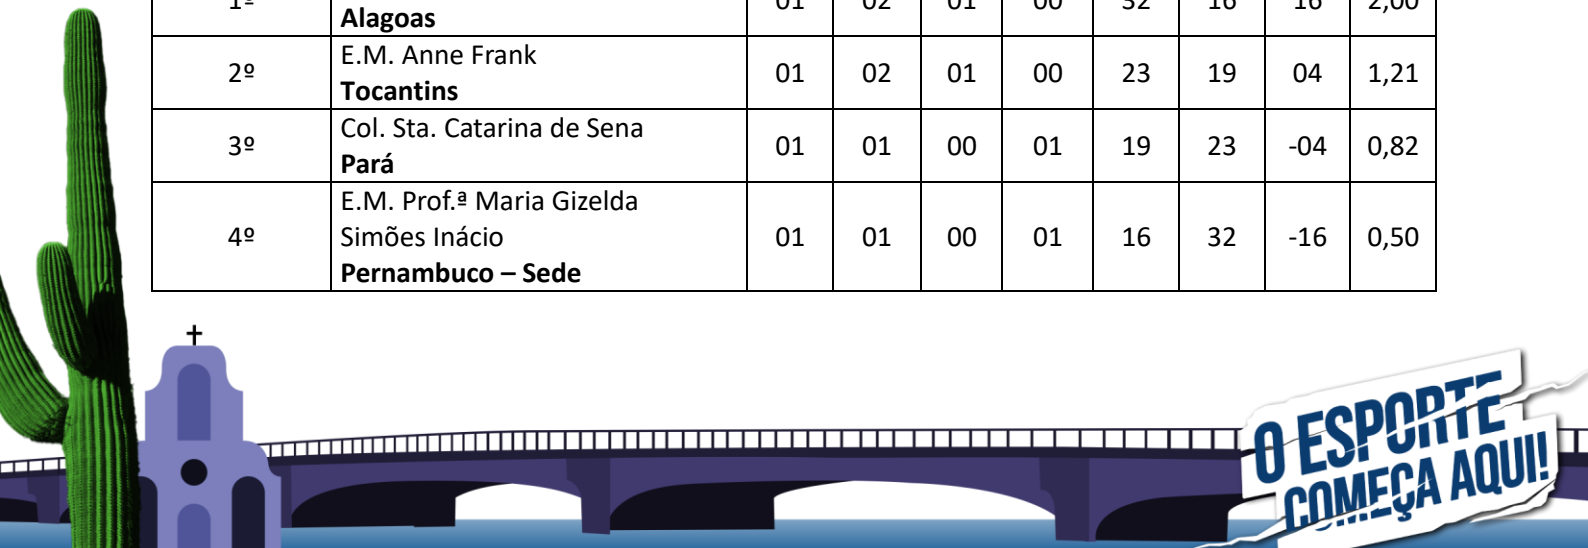

3. Quadro de Classificação Geral.

Basquete – Feminino.

Chave A

Colocação	Estado/UF	J	P	V	D	CP	CC	SC	CAV
1º	UMEF Prof.ª Nice de Paula A. Sobrinho Espírito Santo	02	04	02	00	101	14	87	7,21
2º	CEB Prof. Luciano Feijão Ceará	02	03	01	01	60	26	34	2,30
3º	Centro Educacional La Salle Amazonas	02	03	01	01	31	67	-36	0,46
4º	Col. Sagrado Coração de Jesus Piauí	02	02	00	02	09	94	-85	0,09

Chave B

Colocação	Estado/UF	J	P	V	D	CP	CC	SC	CAV
1º	E.E. Joaquim Abarca São Paulo	02	04	02	00	79	43	36	1,83
2º	Colégio Mauá Rio Grande do Sul	02	03	01	01	71	64	07	1,10
3º	Col. Motiva EPP - Campina Grande Paraíba	02	03	01	01	43	59	-16	0,72
4º	Esc. Quilombola Estadual Jose Bonifácio Amapá	02	02	00	02	44	71	-27	0,61

Chave C

Colocação	Estado/UF	J	P	V	D	CP	CC	SC	CAV
1º	Colégio Santíssimo Sacramento Alagoas	01	02	01	00	32	16	16	2,00
2º	E.M. Anne Frank Tocantins	01	02	01	00	23	19	04	1,21
3º	Col. Sta. Catarina de Sena Pará	01	01	00	01	19	23	-04	0,82
4º	E.M. Prof.ª Maria Gizelda Simões Inácio Pernambuco – Sede	01	01	00	01	16	32	-16	0,50