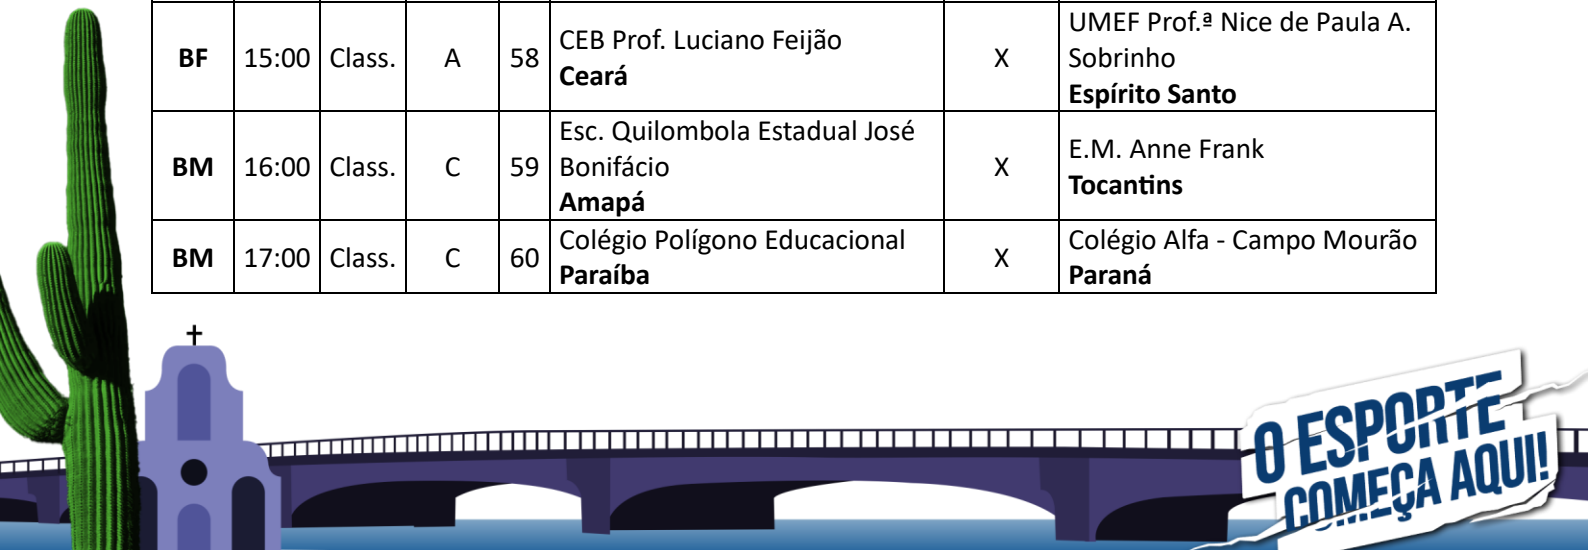

Dia: 29 de setembro de 2024							
Local: Colégio Vera Cruz							
Endereço: Av. Rui Barbosa, 57 - Graças, Recife-PE. CEP: 52011-040							
Mod.	Hora	Fase	Ch.	Nº	Equipe A	Placar	Equipe B
BM	09:00	Class.	C	55	Colégio Polígono Educacional Paraíba	X	Esc. Quilombola Estadual José Bonifácio Amapá
BM	10:00	Class.	C	56	Colégio Alfa - Campo Mourão Paraná	X	E.M. Anne Frank Tocantins
BF	11:00	Class.	A	57	Centro Educacional La Salle Amazonas	X	Col. Sagrado Coração de Jesus Piauí
BF	15:00	Class.	A	58	CEB Prof. Luciano Feijão Ceará	X	UMEF Prof.ª Nice de Paula A. Sobrinho Espírito Santo
BM	16:00	Class.	C	59	Esc. Quilombola Estadual José Bonifácio Amapá	X	E.M. Anne Frank Tocantins
BM	17:00	Class.	C	60	Colégio Polígono Educacional Paraíba	X	Colégio Alfa - Campo Mourão Paraná