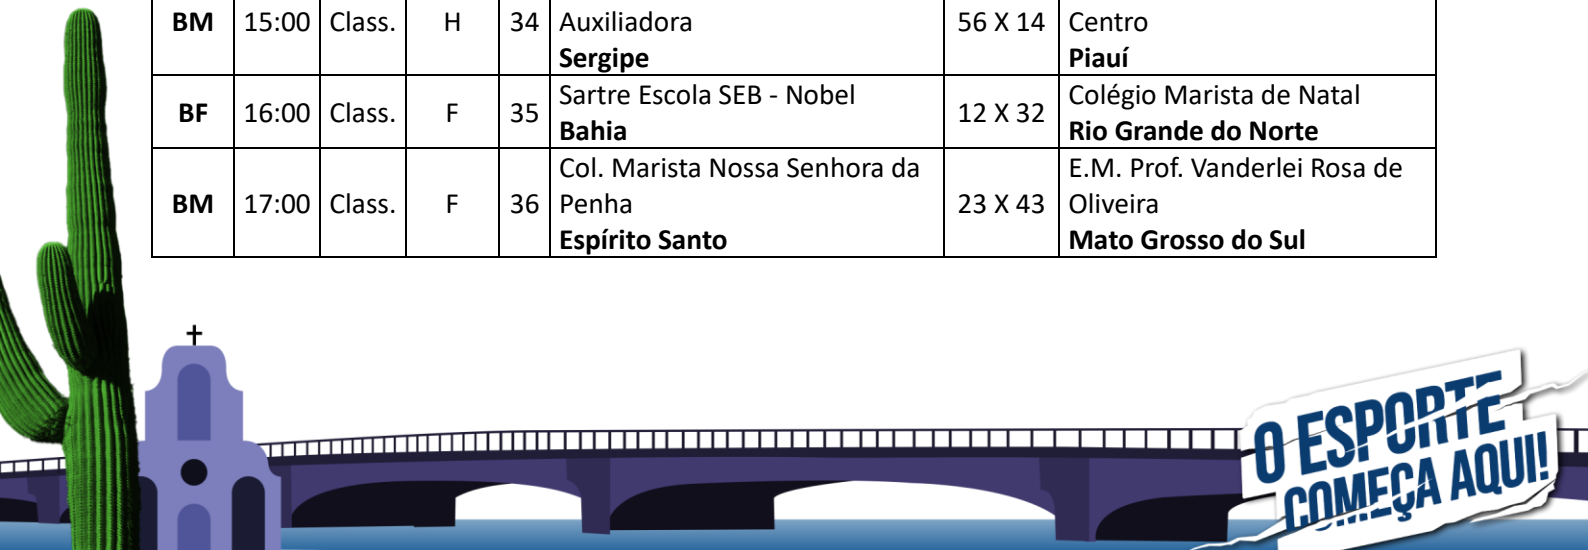

Dia: 28 de setembro de 2024							
Local: Faculdade Guararapes - UNIFG (Campus Guararapes)							
Endereço: Rua Comendador José Didier, 27 - Piedade, Jaboatão dos Guararapes - PE, 54400-160							
Mod.	Hora	Fase	Ch.	Nº	Equipe A	Placar	Equipe B
BF	09:00	Class.	F	31	Colégio Marista de Natal Rio Grande do Norte	31 X 30	Colégio Educallis Maranhão
BM	10:00	Class.	F	32	E.M. Prof. Vanderlei Rosa de Oliveira Mato Grosso do Sul	22 X 36	Col. Sta. Catarina de Sena Pará
BF	11:00	Class.	H	33	Colégio Acreano Acre	32 X 06	E.E. Euclides da Cunha Roraima
BM	15:00	Class.	H	34	Col. Salesiano Nossa Senhora Auxiliadora Sergipe	56 X 14	Instituto Dom Barreto - Centro Piauí
BF	16:00	Class.	F	35	Sartre Escola SEB - Nobel Bahia	12 X 32	Colégio Marista de Natal Rio Grande do Norte
BM	17:00	Class.	F	36	Col. Marista Nossa Senhora da Penha Espírito Santo	23 X 43	E.M. Prof. Vanderlei Rosa de Oliveira Mato Grosso do Sul