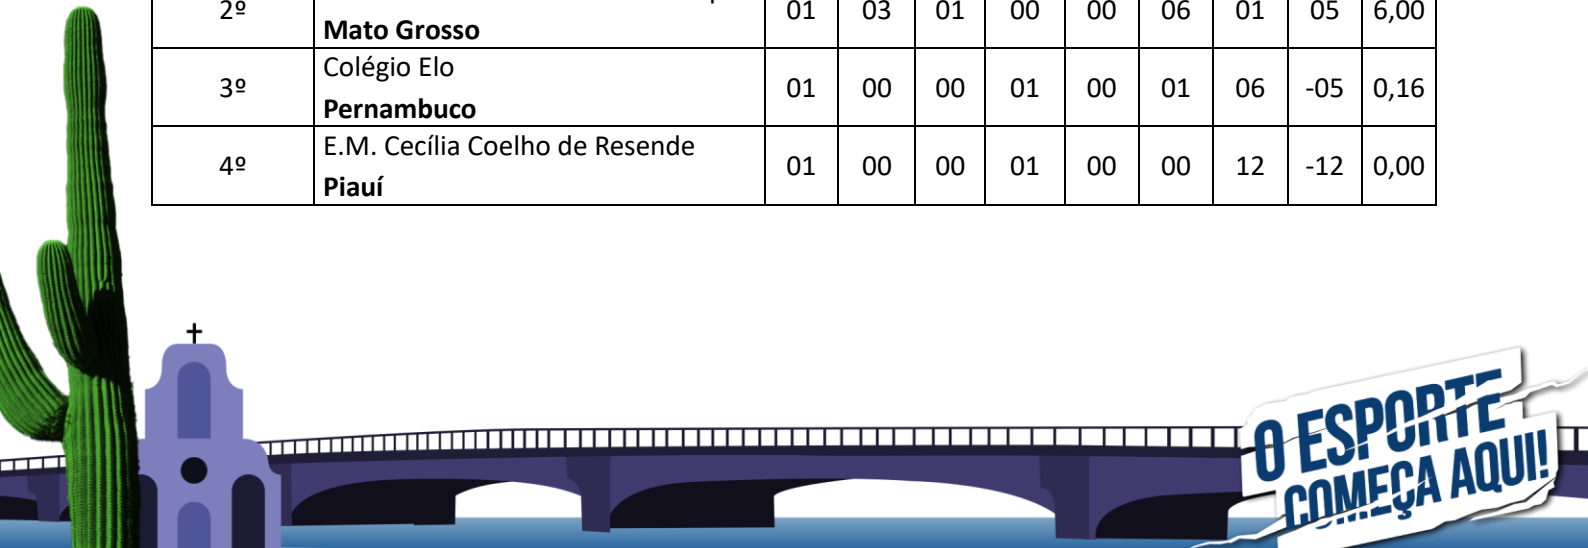

3. Quadro de Classificação Geral.

Futsal – Feminino.

Chave A

Colocação	Estado/UF	J	P	V	D	E	GP	GC	SG	GAV
1º	Colégio Amorim São Paulo	02	06	02	00	00	19	00	19	∞
2º	Escola Fco. Alves Teixeira Ceará	02	03	01	01	00	03	04	-01	0,75
3º	Escola Astrogilda Alves Belém Amazonas	02	03	01	01	00	06	16	-10	0,37
4º	Escola Santa Maria II Acre	02	00	00	02	00	01	09	-08	0,11

Chave B

Colocação	Estado/UF	J	P	V	D	E	GP	GC	SG	GAV
1º	E.E. Prof. João José da Costa Paraíba	02	03	01	01	00	06	03	03	2,00
2º	Colégio Ômega Sergipe	02	03	01	01	00	03	03	00	1,00
2º	Colégio Santa Clara Rio Grande do Sul	02	03	01	01	00	01	01	00	1,00
4º	Centro Educacional Rodrigues Silva Rio de Janeiro	02	03	01	01	00	05	08	-03	0,62

Chave C

Colocação	Estado/UF	J	P	V	D	E	GP	GC	SG	GAV
1º	Centro Educacional Duque de Caxias Maranhão	01	03	01	00	00	12	00	12	∞
2º	E.E. Prof. Fernando Leite de Campos Mato Grosso	01	03	01	00	00	06	01	05	6,00
3º	Colégio Elo Pernambuco	01	00	00	01	00	01	06	-05	0,16
4º	E.M. Cecília Coelho de Resende Piauí	01	00	00	01	00	00	12	-12	0,00