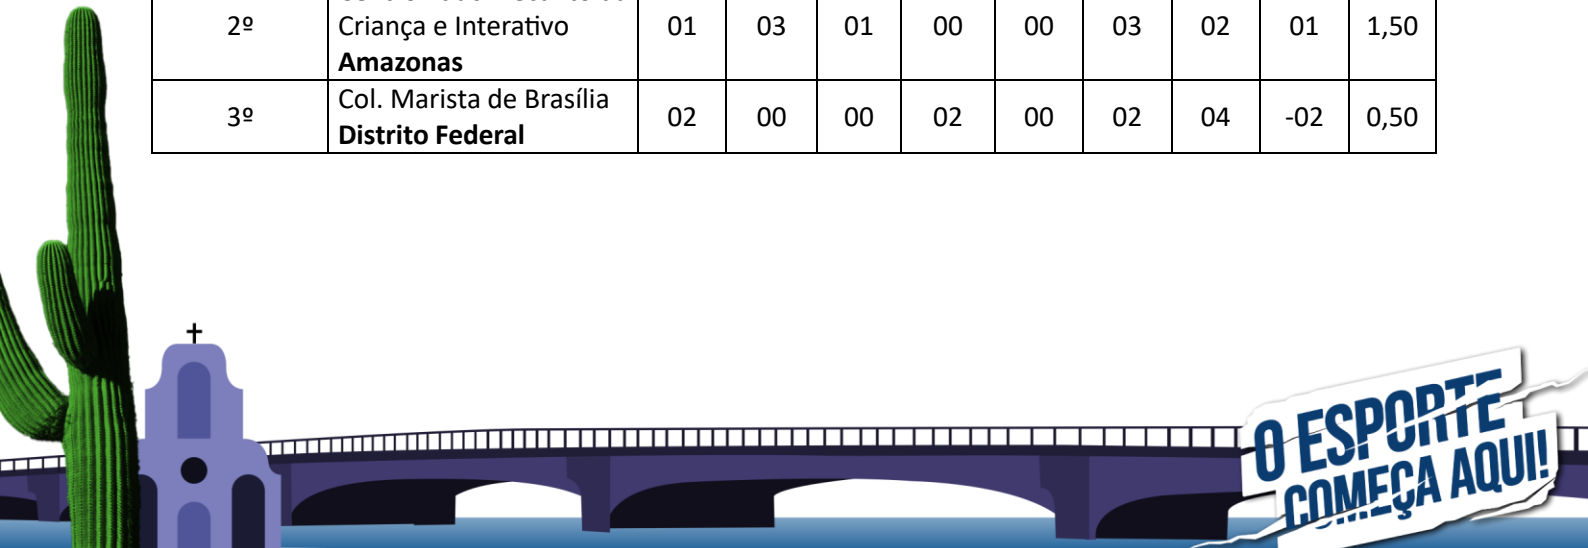

Chave C

Colocação	Estado/UF	J	P	V	D	E	GP	GC	SG	GAV
1º	Colégio Carlos Drummond de Andrade - Tatuapé São Paulo	01	03	01	00	00	12	01	11	12,00
2º	Colégio Batista Mineiro Minas Gerais	01	03	01	00	00	05	01	04	5,00
3º	Escola Associação Modelar de Ensino Acre	01	00	00	01	00	01	05	-04	0,20
4º	C.E. Militarizado Prof.ª Maria Nilce Macedo Brandão Roraima	01	00	00	01	00	01	12	-11	0,08

Chave D

Colocação	Estado/UF	J	P	V	D	E	GP	GC	SG	GAV
1º	Escola de Educação Básica Santa Catarina Alagoas	01	03	01	00	00	05	01	04	5,00
2º	Colégio Recriarte Santa Catarina	01	03	01	00	00	06	05	01	1,20
3º	Escola Ana Nery Pernambuco	01	00	00	01	00	05	06	-01	0,83
4º	Colégio Murialdo – Caxias Do Sul Rio Grande do Sul	01	00	00	01	00	01	05	-04	0,20

Chave E

Colocação	Estado/UF	J	P	V	D	E	GP	GC	SG	GAV
1º	Colégio Santa Rosa Pará	01	03	01	00	00	01	00	01	∞
2º	Centro Educ. Recanto da Criança e Interativo Amazonas	01	03	01	00	00	03	02	01	1,50
3º	Col. Marista de Brasília Distrito Federal	02	00	00	02	00	02	04	-02	0,50

**O ESPORTE
COMEÇA AQUI!**

Realização

Apoio