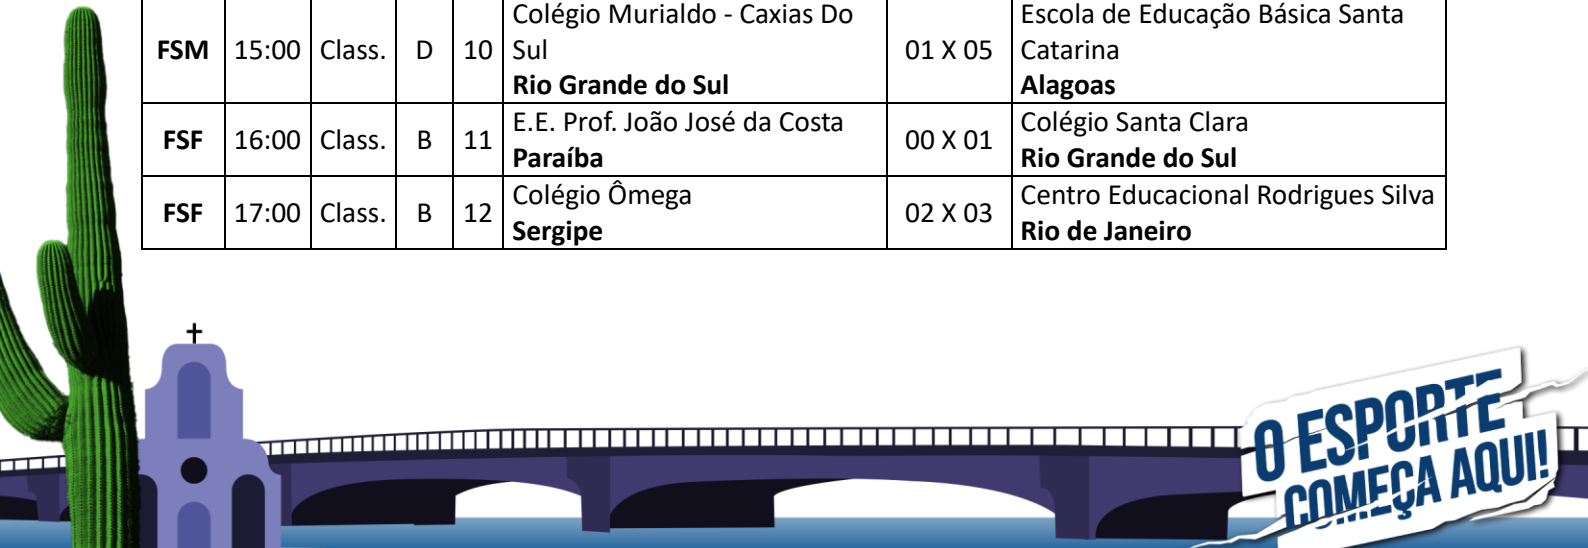

Realização

Apoio

2. Resultados dos Jogos Realizados.

Dia: 28 de setembro de 2024.							
Local: Instituto Federal de Pernambuco – IFPE - Quadra 1							
Endereço: Av. Prof. Luiz Freire, 500 - Cidade Universitária, Recife - PE, 50740-545							
Mod.	Hora	Fase	Ch.	Nº	Equipe A	Placar	Equipe B
FSM	09:00	Class.	A	1	C.E. Juscelino K. de Oliveira Tocantins	04 X 03	Unidade Escolar Rodrigo de Oliveira Maranhão
FSM	10:00	Class.	A	2	Colégio Anglo Líder Pernambuco – Sede	03 X 04	Centro Educacional Rodrigues Silva Rio de Janeiro
FSF	11:00	Class.	C	3	Colégio Elo Pernambuco	01 X 06	E.E. Prof. Fernando Leite de Campos Mato Grosso
FSF	15:00	Class.	C	4	Centro Educacional Duque de Caxias Maranhão	12 X 00	E.M. Cecília Coelho de Resende Piauí
FSM	16:00	Class.	A	5	Centro Educacional Rodrigues Silva Rio de Janeiro	13 X 03	C.E. Juscelino K. de Oliveira Tocantins
FSM	17:00	Class.	A	6	Unidade Escolar Rodrigo de Oliveira Maranhão	02 X 05	Colégio Anglo Líder Pernambuco – Sede

Dia: 28 de setembro de 2024.							
Local: Clube Náutico Capibaribe							
Endereço: Av. Conselheiro Rosa e Silva, 1086 - Aflitos Recife-PE, 52020-220							
Mod.	Hora	Fase	Ch.	Nº	Equipe A	Placar	Equipe B
FSF	09:00	Class.	B	7	Colégio Santa Clara Rio Grande do Sul	00 X 01	Colégio Ômega Sergipe
FSF	10:00	Class.	B	8	Centro Educacional Rodrigues Silva Rio de Janeiro	02 X 06	E.E. Prof. João José da Costa Paraíba
FSM	11:00	Class.	D	9	Colégio Recriarte Santa Catarina	06 X 05	Escola Ana Nery Pernambuco
FSM	15:00	Class.	D	10	Colégio Murialdo - Caxias Do Sul Rio Grande do Sul	01 X 05	Escola de Educação Básica Santa Catarina Alagoas
FSF	16:00	Class.	B	11	E.E. Prof. João José da Costa Paraíba	00 X 01	Colégio Santa Clara Rio Grande do Sul
FSF	17:00	Class.	B	12	Colégio Ômega Sergipe	02 X 03	Centro Educacional Rodrigues Silva Rio de Janeiro