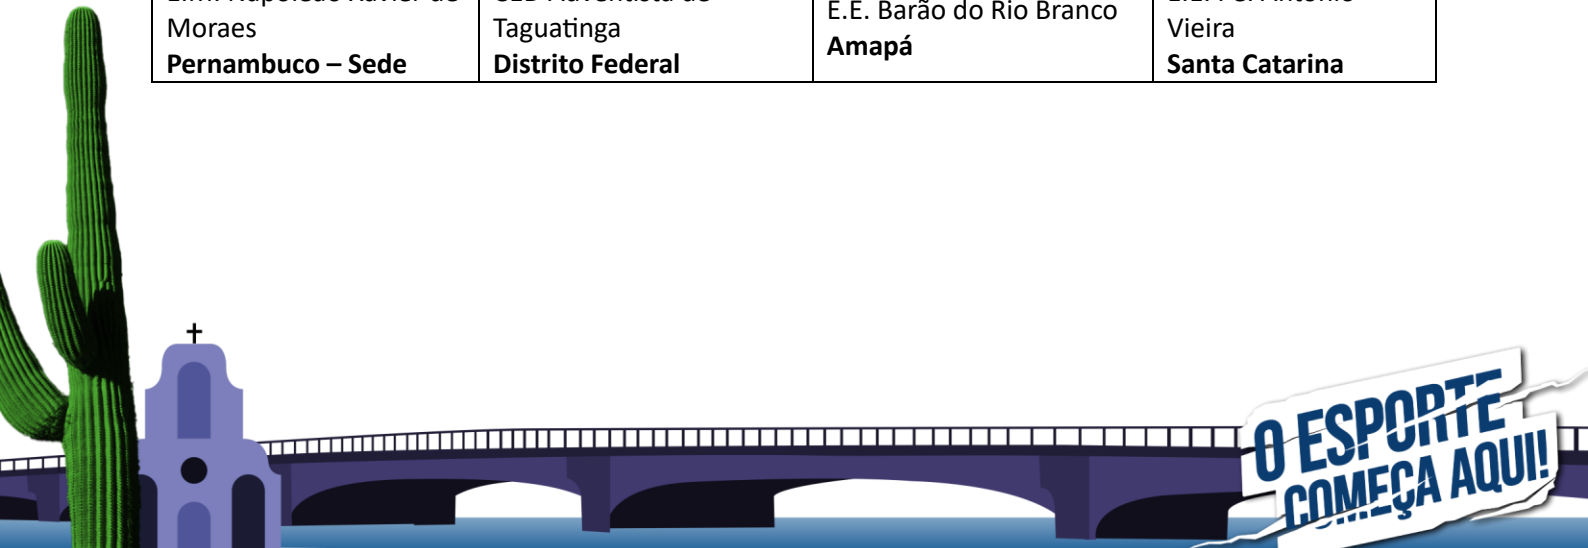

Sede: Recife – PE

Período: 20 a 26 de setembro de 2024.

1. Chaveamentos.

Futsal Feminino.

Chave A	Chave B	Chave C	Chave D
Escola Santa Maria II Acre	Colégio Santa Clara Rio Grande do Sul	Colégio Elo Pernambuco	C.E. Sen. Attilio Fontana Paraná
Colégio Amorim São Paulo	Centro Educacional Rodrigues Silva Rio de Janeiro	Centro Educacional Duque de Caxias Maranhão	E.E. Prof. José Francisco Dos Santos Rondônia
Escola Astrogilda Alves Belém Amazonas	E.E. Prof. João José da Costa Paraíba	E.M. Cecília Coelho de Resende Piauí	Colégio Integral Bahia
Escola Fco. Alves Teixeira Ceará	Colégio Ômega Sergipe	E.E. Prof. Fernando Leite de Campos Mato Grosso	Colégio Gentil Bittencourt Pará
Chave E	Chave F	Chave G	Chave H
E.M. Nossa Senhora do Perpetuo Socorro Alagoas	Colégio Estadual Rui Barbosa Goiás	Colégio Batista Mineiro Minas Gerais	E.M. Dr. Adalton Santos Espírito Santo
Escola Indígena Tekator Tocantins	E.E. Tarcísio Maia Rio Grande do Norte	E.M. Indígena Mbo Eroy Guarani Kaiowa Mato Grosso do Sul	E.E. Indígena Tuxaua Luiz Cadete Roraima
E.M. Napoleão Xavier de Moraes Pernambuco – Sede	CED Adventista de Taguatinga Distrito Federal	E.E. Barão do Rio Branco Amapá	E.E. Pe. Antônio Vieira Santa Catarina