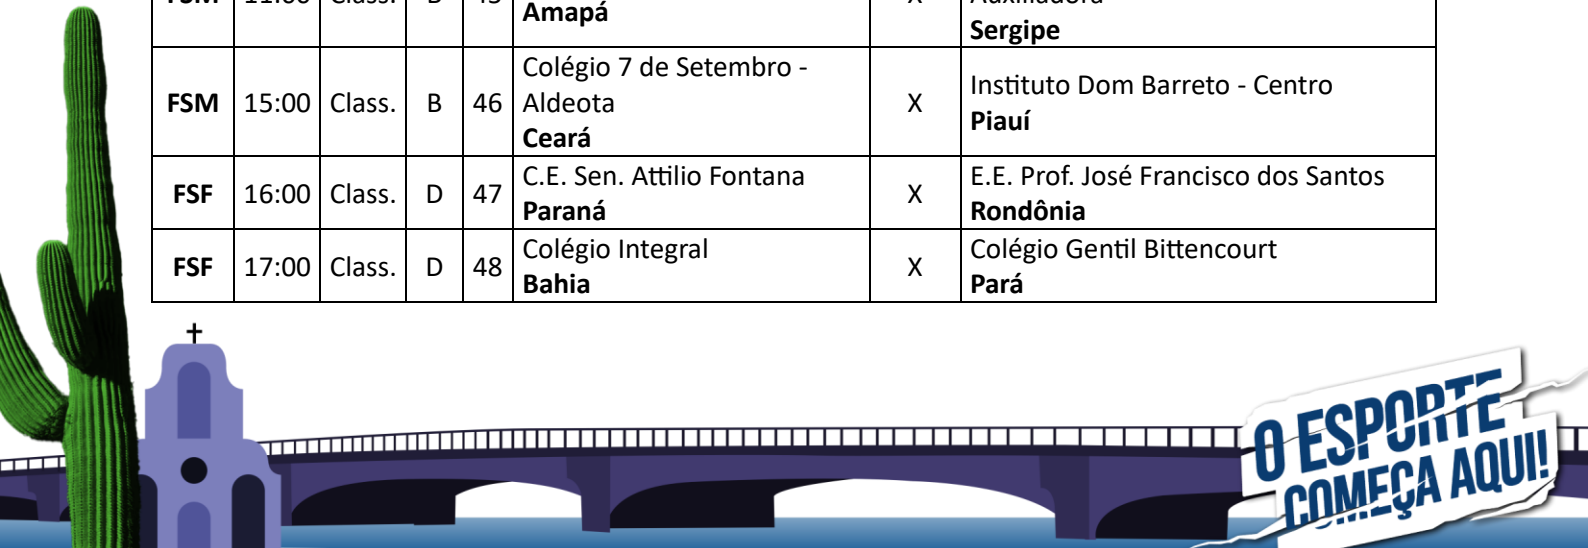

Realização

Apoio

4. Programação dos Jogos.

Dia: 29 de setembro de 2024.							
Local: Clube Náutico Capibaribe							
Endereço: Av. Conselheiro Rosa e Silva, 1086 - Aflitos Recife-PE, 52020-220							
Mod.	Hora	Fase	Ch.	Nº	Equipe A	Placar	Equipe B
FSF	09:00	Class.	C	37	E.M. Cecília Coelho de Resende Piauí	X	Colégio Elo Pernambuco
FSF	10:00	Class.	C	38	E.E. Prof. Fernando Leite de Campos Mato Grosso	X	Centro Educacional Duque de Caxias Maranhão
FSM	11:00	Class.	A	39	C.E. Juscelino K. de Oliveira Tocantins	X	Colégio Anglo Líder Pernambuco – Sede
FSM	15:00	Class.	A	40	Centro Educacional Rodrigues Silva Rio de Janeiro	X	Unidade Escolar Rodrigo de Oliveira Maranhão
FSF	16:00	Class.	C	41	Colégio Elo Pernambuco	X	Centro Educacional Duque de Caxias Maranhão
FSF	17:00	Class.	C	42	E.M. Cecília Coelho de Resende Piauí	X	E.E. Prof. Fernando Leite de Campos Mato Grosso

Dia: 29 de setembro de 2024.							
Local: Instituto Federal de Pernambuco – IFPE – Quadra 1							
Endereço: Av. Prof. Luiz Freire, 500 - Cidade Universitária, Recife - PE, 50740-545							
Mod.	Hora	Fase	Ch.	Nº	Equipe A	Placar	Equipe B
FSF	09:00	Class.	D	43	Colégio Integral Bahia	X	C.E. Sen. Attilio Fontana Paraná
FSF	10:00	Class.	D	44	Colégio Gentil Bittencourt Pará	X	E.E. Prof. José Francisco dos Santos Rondônia
FSM	11:00	Class.	B	45	Escola Visconde de Mauá Amapá	X	Colégio Salesiano Nossa Senhora Auxiliadora Sergipe
FSM	15:00	Class.	B	46	Colégio 7 de Setembro - Aldeota Ceará	X	Instituto Dom Barreto - Centro Piauí
FSF	16:00	Class.	D	47	C.E. Sen. Attilio Fontana Paraná	X	E.E. Prof. José Francisco dos Santos Rondônia
FSF	17:00	Class.	D	48	Colégio Integral Bahia	X	Colégio Gentil Bittencourt Pará