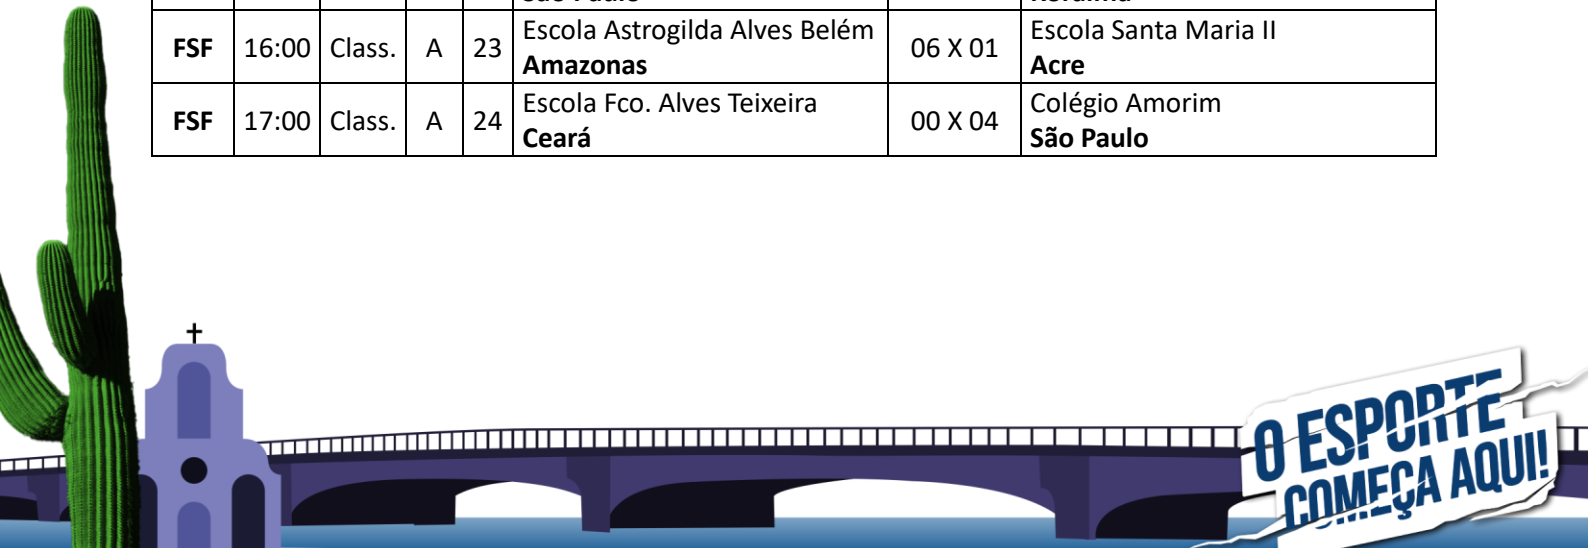

Dia: 28 de setembro de 2024.							
Local: Sport Clube do Recife - Quadra de Hóquei							
Endereço Avenida Sport do Recife, S/N, Ilha do Retiro, Recife - PE, 50750-257							
Mod.	Hora	Fase	Ch.	Nº	Equipe A	Placar	Equipe B
FSF	09:00	Class.	A	19	Escola Santa Maria II Acre	00 X 03	Escola Fco. Alves Teixeira Ceará
FSF	10:00	Class.	A	20	Colégio Amorim São Paulo	15 X 00	Escola Astrogilda Alves Belém Amazonas
FSM	11:00	Class.	C	21	Colégio Batista Mineiro Minas Gerais	05 X 01	Escola Associação Modelar de Ensino Acre
FSM	15:00	Class.	C	22	Colégio Carlos Drummond de Andrade - Tatuapé São Paulo	12 X 01	C.E. Militarizado Prof.ª Maria Nilce Macedo Brandão Roraima
FSF	16:00	Class.	A	23	Escola Astrogilda Alves Belém Amazonas	06 X 01	Escola Santa Maria II Acre
FSF	17:00	Class.	A	24	Escola Fco. Alves Teixeira Ceará	00 X 04	Colégio Amorim São Paulo