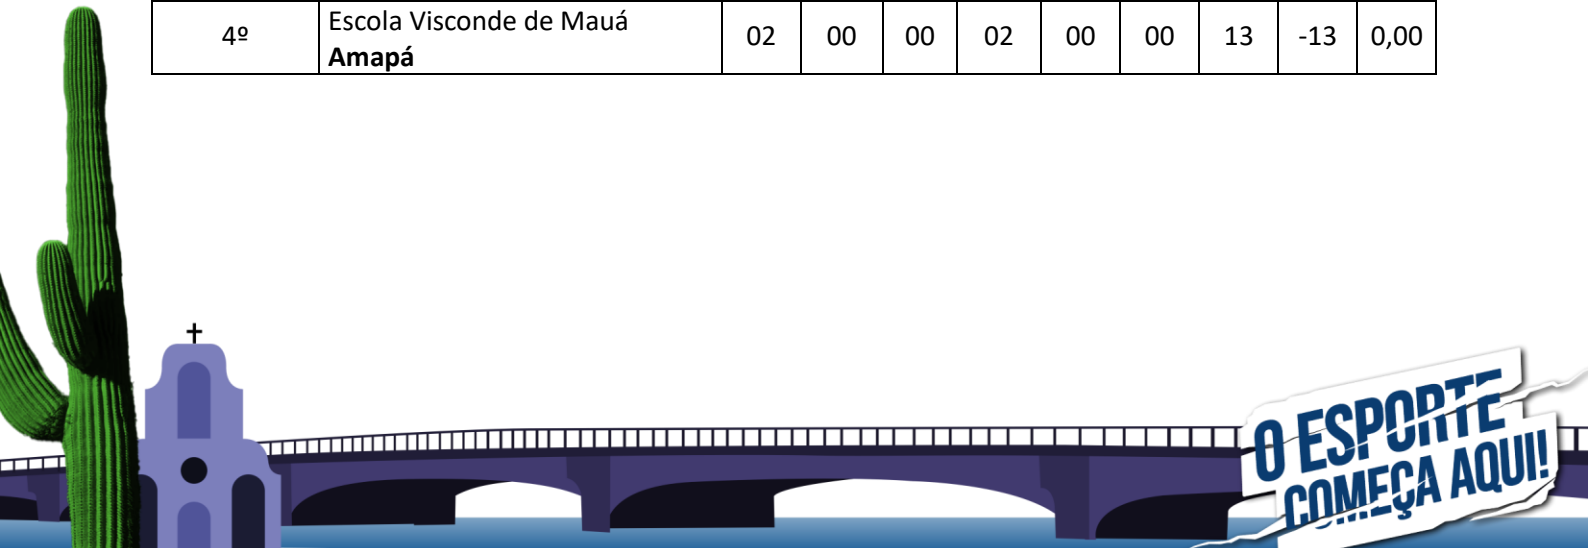

Chave H

Colocação	Estado/UF	J	P	V	D	E	GP	GC	SG	GAV
1º	E.E. Indígena Tuxaua Luiz Cadete Roraima	01	03	01	00	00	06	03	03	2,00
2º	E.E. Pe. Antônio Vieira Santa Catarina	01	00	00	01	00	03	06	-03	0,50
	E.M. Dr. Adalton Santos Espírito Santo									

Futsal – Masculino.

Chave A

Colocação	Estado/UF	J	P	V	D	E	GP	GC	SG	GAV
1º	Centro Educacional Rodrigues Silva Rio de Janeiro	02	06	02	00	00	17	06	11	2,83
2º	Colégio Anglo Líder Pernambuco – Sede	02	03	01	01	00	08	06	02	1,33
3º	C.E. Juscelino K. de Oliveira Tocantins	02	03	01	01	00	07	16	-09	0,43
4º	Unidade Escolar Rodrigo de Oliveira Maranhão	02	00	00	02	00	05	09	-04	0,55

Chave B

Colocação	Estado/UF	J	P	V	D	E	GP	GC	SG	GAV
1º	Colégio 7 de Setembro - Aldeota Ceará	02	06	02	00	00	08	00	08	∞
2º	Instituto Dom Barreto - Centro Piauí	02	06	02	00	00	12	02	10	6,00
3º	Colégio Salesiano Nossa Senhora Auxiliadora Sergipe	02	00	00	02	00	02	07	-05	0,28
4º	Escola Visconde de Mauá Amapá	02	00	00	02	00	00	13	-13	0,00

**O ESPORTE
COMEÇA AQUI!**

Realização

Apoio