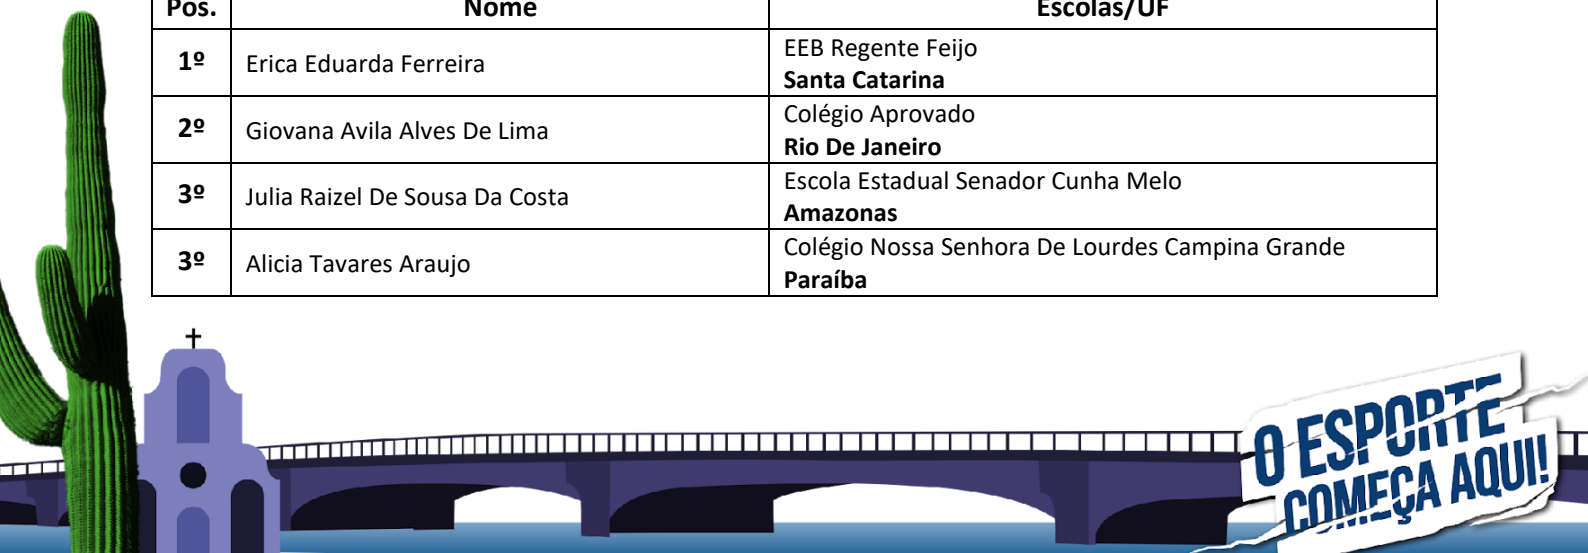

Kata Feminino (Série Prata)		
Pos.	Nome	Escolas/UF
1º	Kayane Neves Lucena	Colégio Militar Da Polícia Militar Do Amazonas Amazonas
2º	Julia Caroline Simas Silva	Educandário Rita Barbosa Pernambuco
3º	Luiza Silva Almeida	Colégio Estadual Ary Ribeiro Valadão Filho Goiás
3º	Lethicia Nauany Pinheiros Farias	Col. Estadual Militarizado Dr. Luiz Rittler Brito De Lucena Roraima

Kata Feminino (Série Bronze)		
Pos.	Nome	Escolas/UF
1º	Laura Candido Hanel	Colégio Alfa Campo Mourão Paraná
2º	Maria Luiza De Oliveira Felipe	Escola Municipal Professora Elita Barbosa Da Fonseca Rio Grande Do Norte
3º	Alicia Tavares Araujo	Colégio Nossa Senhora De Lourdes Campina Grande Paraíba
3º	Sofia Miyuki Kotaka Laurindo	CEF 15 De Taguatinga Distrito Federal
5º	Heloisa Umbelino Sampaio	E.E. Irman Ribeiro De Almeida Silva Mato Grosso Do Sul
6º	Amanda Isabelly Xavier Fernandes Santos	E.M. Liceu Cacimbinhense Alagoas
7º	Alice Vitoria De Arruda Almeida	E.E. Senador Azeredo Mato Grosso
8º	Maria Clara Rodrigues Turatti	Centro Educacional Monteiro Lobato Rondônia

Kumite Individual Feminino +54kg (Série Ouro)		
Pos.	Nome	Escolas/UF
1º	Erica Eduarda Ferreira	EEB Regente Feijo Santa Catarina
2º	Giovana Avila Alves De Lima	Colégio Aprovado Rio De Janeiro
3º	Julia Raizel De Sousa Da Costa	Escola Estadual Senador Cunha Melo Amazonas
3º	Alicia Tavares Araujo	Colégio Nossa Senhora De Lourdes Campina Grande Paraíba