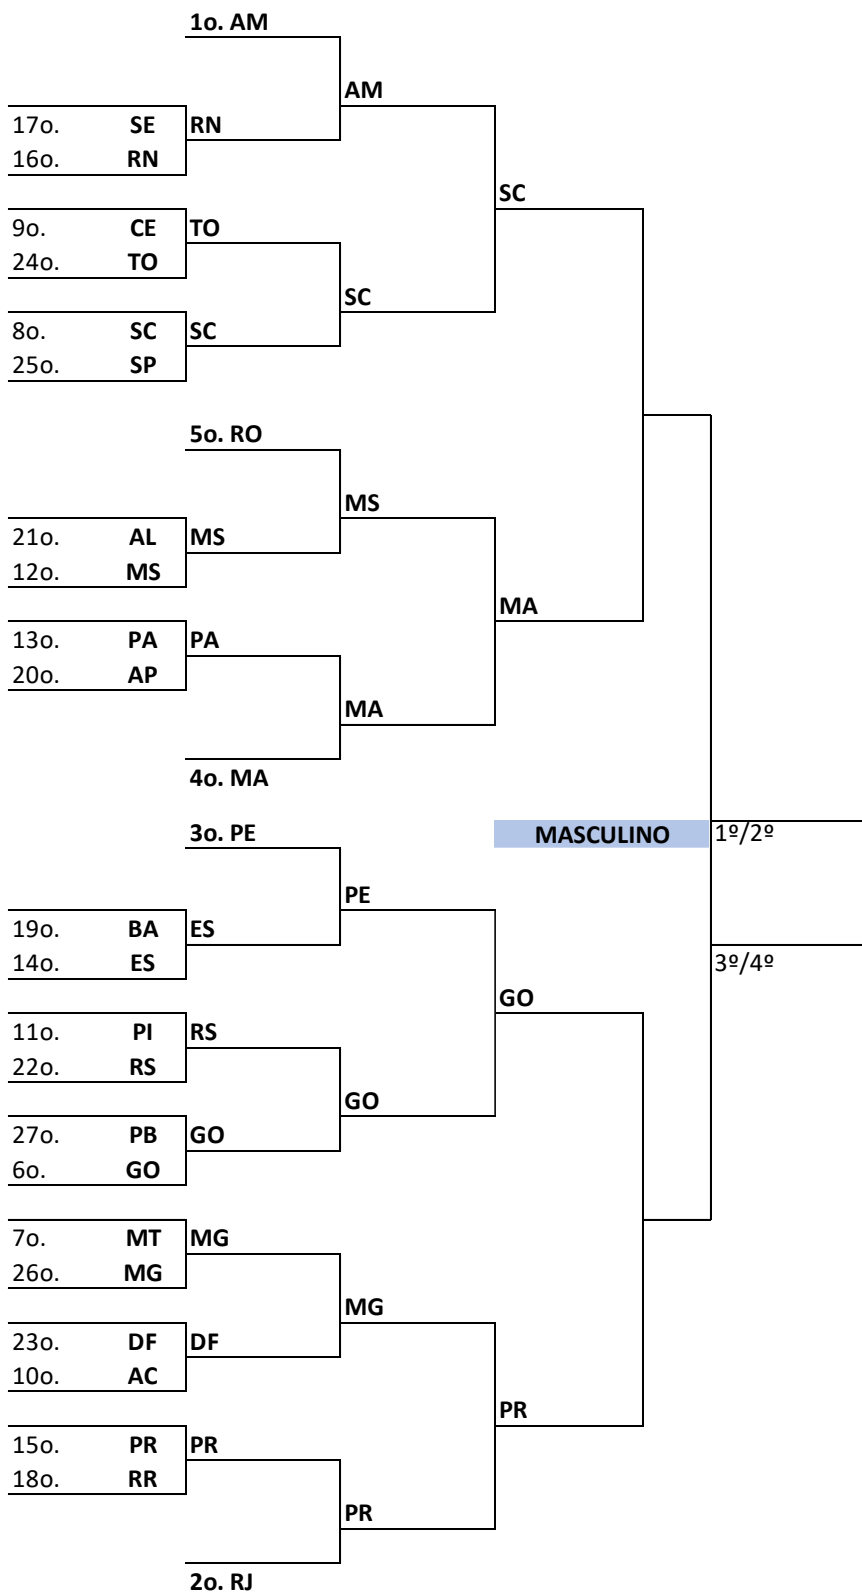

Masculino

**O ESPORTE
COMEÇA AQUI!**

Realização

Apoio