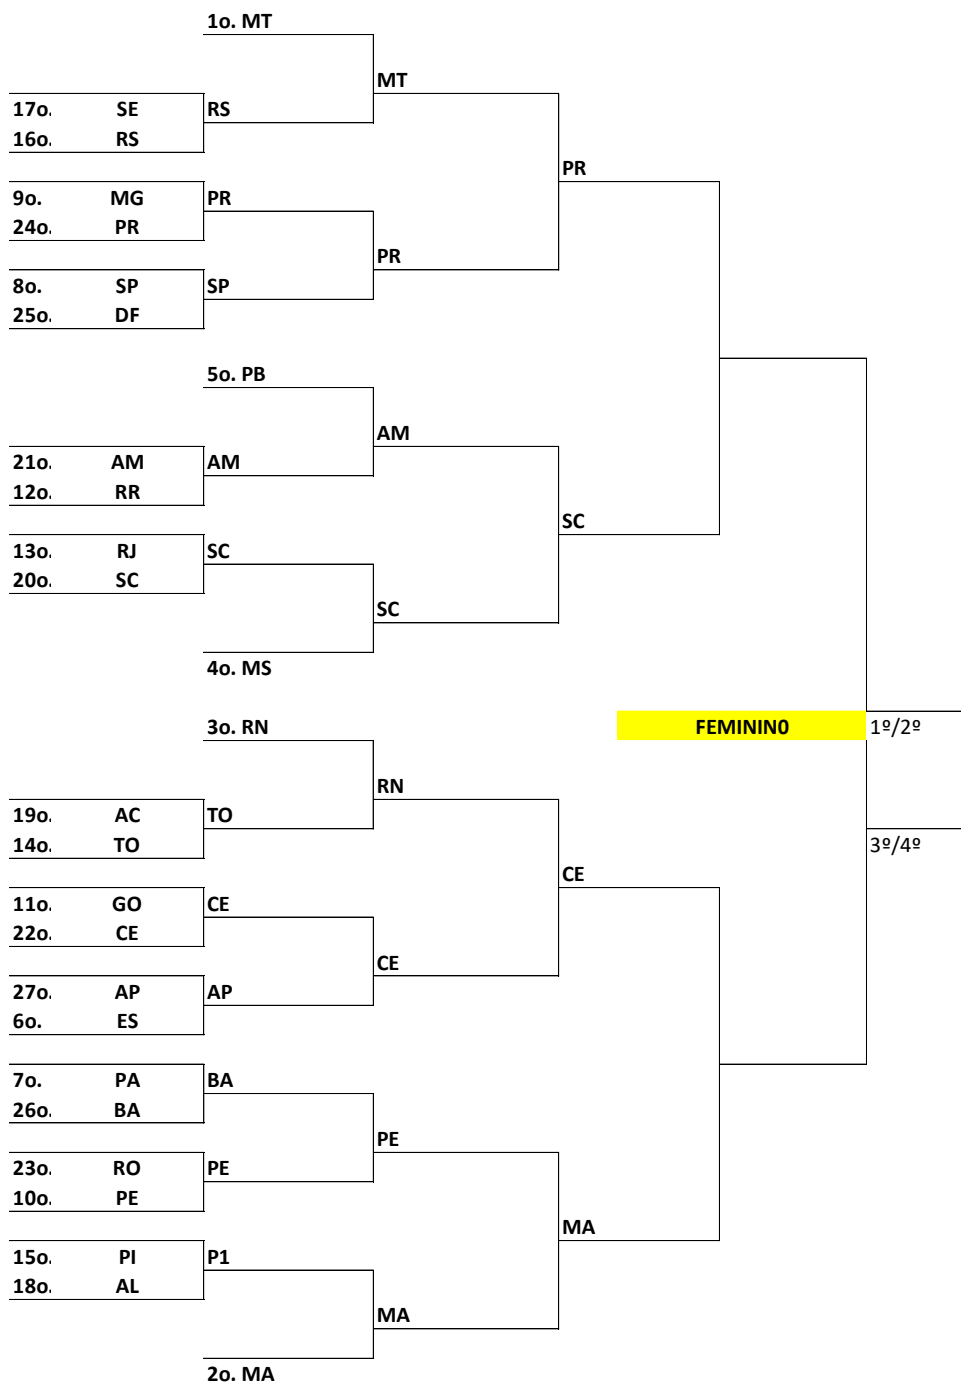

3. Resultados por Equipes - Eliminatória Simples.

Feminino

**O ESPORTE
COMEÇA AQUI!**