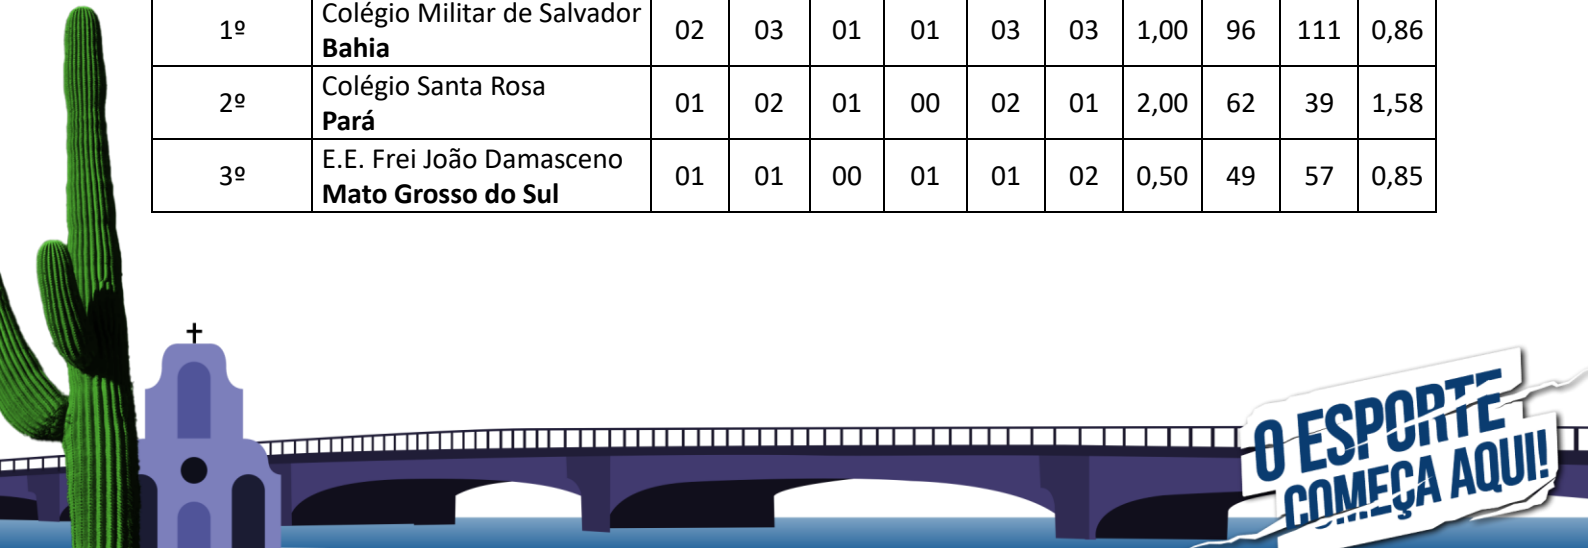

Chave D

Colocação	Estado/UF	J	P	V	D	SP	SC	SAV	PP	PC	PAV
1º	Colégio Batista Santos Dumont Ceará	01	03	01	00	02	00	∞	50	36	1,38
2º	Colégio Boa Viagem Pernambuco	01	02	01	00	02	01	2,00	59	59	1,00
3º	Colégio Nova Geração Mato Grosso	01	01	00	01	01	02	0,50	59	59	1,00
4º	Colégio Intellectus Sergipe	01	00	00	01	00	02	0,00	36	50	0,72

Chave E

Colocação	Estado/UF	J	P	V	D	SP	SC	SAV	PP	PC	PAV
1º	Escola São Domingos Espírito Santo	01	03	01	00	02	00	∞	50	26	1,92
2º	Escola Simôa Gomes Pernambuco – Sede	02	02	01	01	02	03	0,66	89	106	0,83
3º	E.E. Prof. Antônio Ferreira de Souza Roraima	01	01	00	01	01	02	0,50	56	63	0,88

Chave F

Colocação	Estado/UF	J	P	V	D	SP	SC	SAV	PP	PC	PAV
1º	Colégio Polígono Educ. Paraíba	02	06	02	00	04	00	∞	106	86	1,23
2º	CEF 11 do Gama Distrito Federal	01	00	00	01	00	02	0,00	45	50	0,90
3º	Centro Educacional e Cultural – Meta Acre	01	00	00	01	00	02	0,00	41	56	0,73

Chave G

Colocação	Estado/UF	J	P	V	D	SP	SC	SAV	PP	PC	PAV
1º	Colégio Militar de Salvador Bahia	02	03	01	01	03	03	1,00	96	111	0,86
2º	Colégio Santa Rosa Pará	01	02	01	00	02	01	2,00	62	39	1,58
3º	E.E. Frei João Damasceno Mato Grosso do Sul	01	01	00	01	01	02	0,50	49	57	0,85