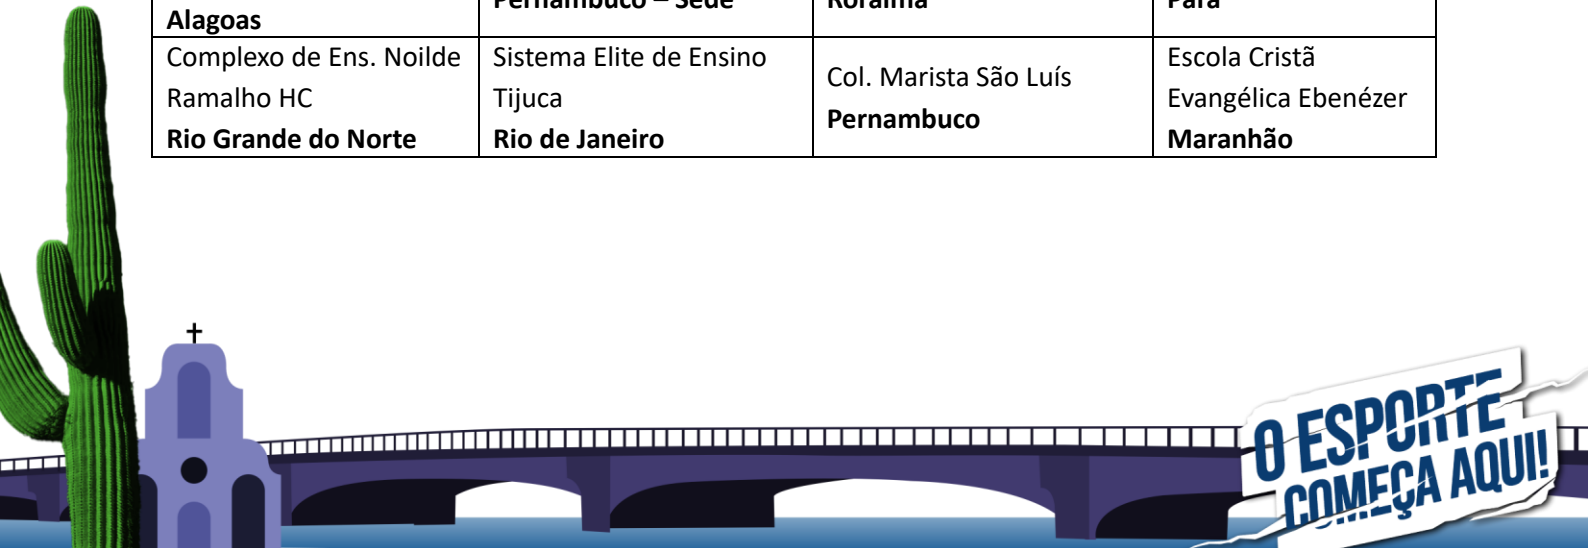

CBDE
BRASIL

VOLEIBOL

Nº 3

21/09/2024

**O ESPORTE
COMEÇA AQUI!**

Realização

Apoio

Jogos Escolares Brasileiros – JEB's 2024
Voleibol

Sede: Recife – PE

Período: 20 a 26 de setembro de 2024.

1. Chaveamentos.

Voleibol Feminino.

Chave A	Chave B	Chave C	Chave D
Grupo Educ. CEV - Unid. Kennedy Piauí	Escola São Domingos Espírito Santo	Escola Conexão Aquarela Amapá	Colégio Nacional - Unid. IV Minas Gerais
Colégio Perfil Bahia	Colégio Serios Distrito Federal	Escola Sta. Teresinha do Menino Jesus Paraná	Col. Evangélico Alberto Torres Rio Grande do Sul
Centro Educ. Adalberto Valle Amazonas	Centro de Excel. Master Sergipe	Colégio Antares Papicu Ceará	Colégio Fato Mato Grosso
Escola Tenir Mato Grosso do Sul	Educandário Nascentes do Araguaia Goiás	Cooperativa Educ. de Vilhena Rondônia	Col. Amorim Sta. Teresa São Paulo
Chave E	Chave F	Chave G	Chave H
Colégio Motiva Tambaú - João Pessoa Paraíba	Colégio Santa Cruz Tocantins	Col. Sta. Rosa de Lima Santa Catarina	Centro Educacional e Cultural – Meta Acre
Col. Santa Madalena Sofia Alagoas	Col. Integrado Cristão Pernambuco – Sede	E.E. Prof. Camilo Dias Roraima	Colégio Santa Rosa Pará
Complexo de Ens. Noilde Ramalho HC Rio Grande do Norte	Sistema Elite de Ensino Tijuca Rio de Janeiro	Col. Marista São Luís Pernambuco	Escola Cristã Evangélica Ebenézer Maranhão