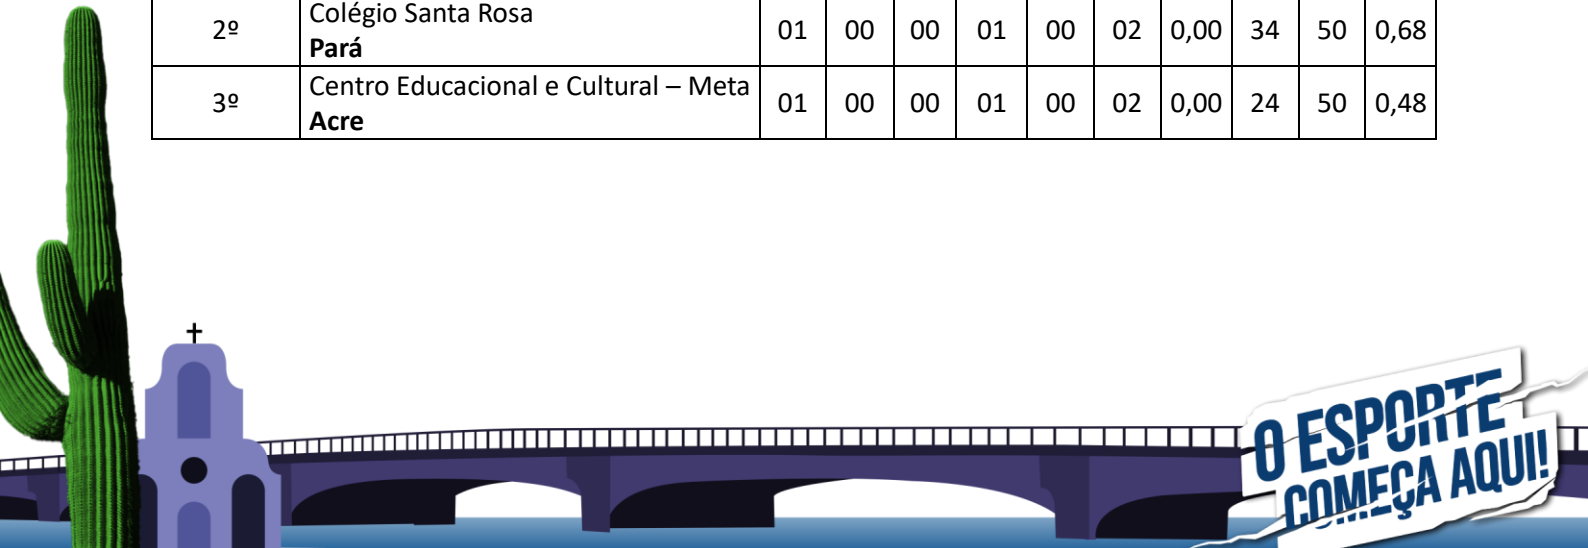

Chave E

Colocação	Estado/UF	J	P	V	D	SP	SC	SAV	PP	PC	PAV
1º	Complexo de Ens. Noilde Ramalho HC Rio Grande do Norte	01	02	01	00	02	01	2,00	55	44	1,25
2º	Colégio Motiva Tambaú - João Pessoa Paraíba	01	01	00	01	01	02	0,50	44	55	0,80
	Col. Santa Madalena Sofia Alagoas										

Chave F

Colocação	Estado/UF	J	P	V	D	SP	SC	SAV	PP	PC	PAV
1º	Sistema Elite de Ensino Tijuca Rio de Janeiro	02	06	02	00	04	00	∞	100	41	2,43
2º	Col. Integrado Cristão Pernambuco – Sede	01	00	00	01	00	02	0,00	24	50	0,48
3º	Colégio Santa Cruz Tocantins	01	00	00	01	00	02	0,00	17	50	0,34

Chave G

Colocação	Estado/UF	J	P	V	D	SP	SC	SAV	PP	PC	PAV
1º	Col. Sta. Rosa de Lima Santa Catarina	01	03	01	00	02	00	∞	50	32	1,56
2º	Col. Marista São Luís Pernambuco	02	03	01	01	02	02	1,00	82	65	1,26
3º	E.E. Prof. Camilo Dias Roraima	01	00	00	01	00	02	0,00	15	50	0,30

Chave H

Colocação	Estado/UF	J	P	V	D	SP	SC	SAV	PP	PC	PAV
1º	Escola Cristã Evangélica Ebenézer Maranhão	02	06	02	00	04	00	∞	100	58	1,72
2º	Colégio Santa Rosa Pará	01	00	00	01	00	02	0,00	34	50	0,68
3º	Centro Educacional e Cultural – Meta Acre	01	00	00	01	00	02	0,00	24	50	0,48