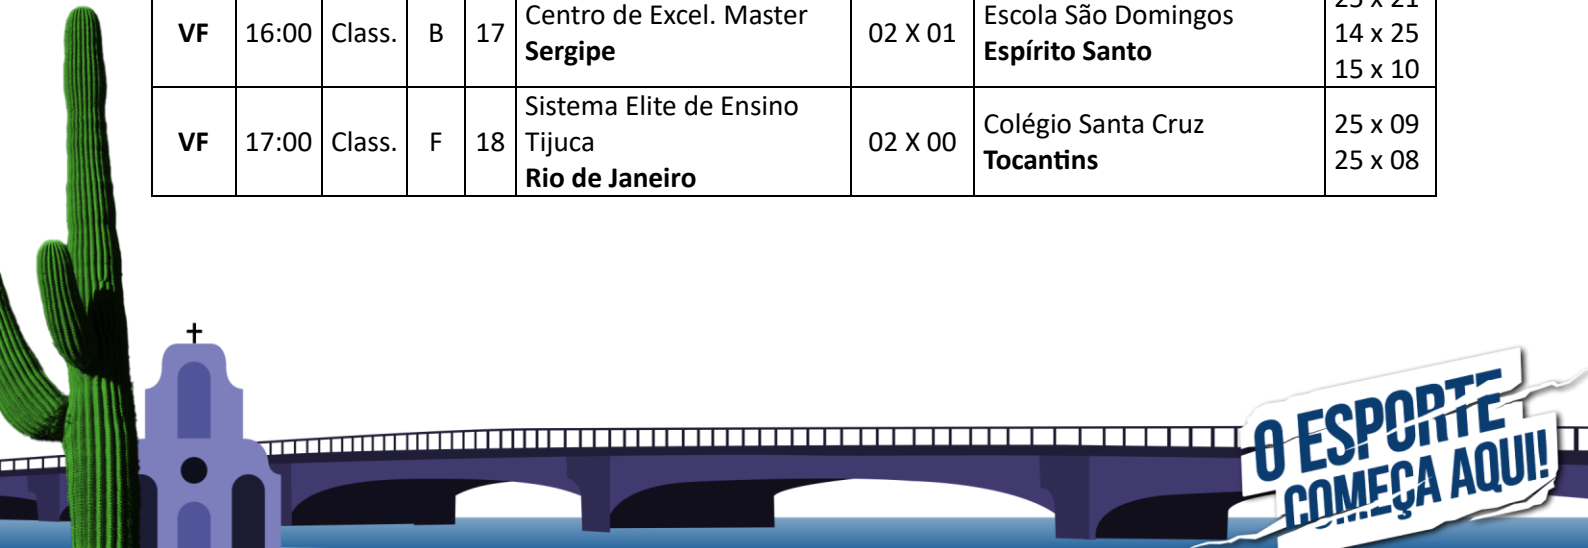

Realização

Apoio

Dia: 21 de setembro de 2024.

Local: Colégio Marista São Luís – **Quadra 1.**

Endereço: Av. Rui Barbosa, 1104 - Graças, Recife - PE, 52050-000.

Mod.	Hora	Fase	Ch.	Nº	Equipe A	Placar	Equipe B	Parciais
VF	10:00	Class.	G	8	E.E. Prof. Camilo Dias Roraima	00 X 02	Col. Marista São Luís Pernambuco	07 x 25 08 x 25
VF	11:00	Class.	D	9	Colégio Nacional - Unid. IV Minas Gerais	02 X 00	Col. Amorim Sta. Teresa São Paulo	25 x 11 25 x 11
VF	15:00	Class.	C	10	Escola Conexão Aquarela Amapá	00 X 02	Cooperativa Educ. de Vilhena Rondônia	07 x 25 18 x 25
VF	16:00	Class.	E	11	Complexo de Ens. Noilde Ramalho HC Rio Grande do Norte	02 X 01	Colégio Motiva Tambaú - João Pessoa Paraíba	25 x 15 15 x 25 15 x 04
VF	17:00	Class.	G	12	Col. Marista São Luís Pernambuco	00 X 02	Col. Sta. Rosa de Lima Santa Catarina	17 x 25 15 x 25

Dia: 21 de setembro de 2024.

Local: Faculdade Guararapes - UNIFG (Campus Guararapes).

Endereço: Rua Comendador José Didier, 27 - Piedade, Jaboatão dos Guararapes - PE, 54400- 160.

Mod.	Hora	Fase	Ch.	Nº	Equipe A	Placar	Equipe B	Parciais
VM	09:00	Class.	E	19	Escola São Domingos Espírito Santo	02 X 00	Escola Simôa Gomes Pernambuco – Sede	25 x 11 25 x 15
VM	10:00	Class.	H	20	Inst. Dom Barreto -Centro Piauí	02 X 01	Colégio N. Sra. Aparecida Goiás	18 x 25 25 x 21 15 x 06
VM	11:00	Class.	B	21	Centro Educ. Adalberto Valle Amazonas	00 X 02	Escola Barão do Rio Branco Santa Catarina	11 x 25 17 x 25
VM	15:00	Class.	C	22	E.E. Gonçalves Dias Rondônia	00 X 02	E.M. Miguel Rodrigues Duarte Minas Gerais	12 x 25 18 x 25
VM	16:00	Class.	E	23	Escola Simôa Gomes Pernambuco – Sede	02 X 01	E.E. Prof. Antônio Ferreira de Souza Roraima	23 x 25 25 x 19 15 x 12
VM	17:00	Class.	H	24	Colégio N. Sra. Aparecida Goiás	02 X 00	Col. Evangélico Panambi Rio Grande do Sul	25 x 22 25 x 21