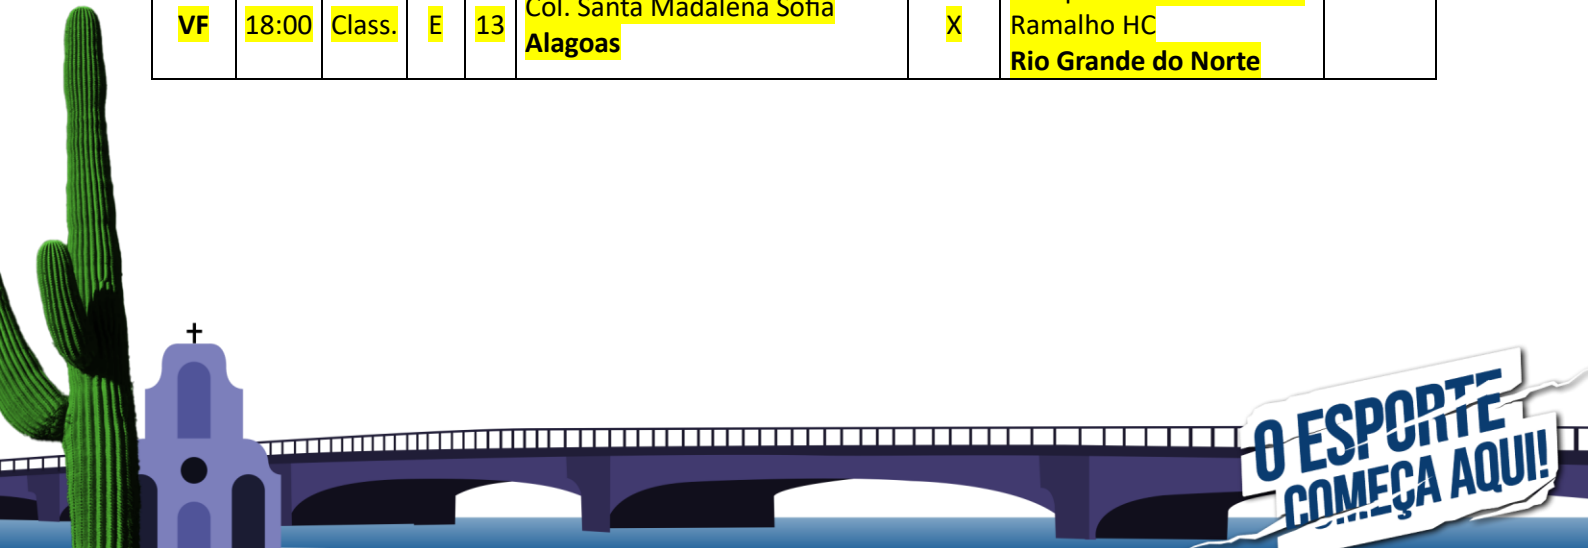

Chave H

Colocação	Estado/UF	J	P	V	D	SP	SC	SAV	PP	PC	PAV
1º	Colégio N. Sra. Aparecida Goiás	02	04	01	01	03	02	1,50	102	101	1,00
2º	Inst. Dom Barreto -Centro Piauí	01	02	01	00	02	01	2,00	58	52	1,11
3º	Col. Evangélico Panambi Rio Grande do Sul	01	00	00	01	00	02	0,00	43	50	0,86

4. Programação dos Jogos.

Dia: 22 de setembro de 2024.								
Local: Uninassau - Campus Graças.								
Endereço: Rua Guilherme Pinto, 114 - Graças, Recife - PE, 52011-210.								
Mod.	Hora	Fase	Ch.	Nº	Equipe A	Placar	Equipe B	Parciais
VF	09:00	Class.	D	37	Colégio Fato Mato Grosso	X	Colégio Nacional - Unid. IV Minas Gerais	
VF	10:00	Class.	D	38	Col. Amorim Sta. Teresa São Paulo	X	Col. Evangélico Alberto Torres Rio Grande do Sul	
VF	11:00	Class.	C	39	Colégio Antares Papicu Ceará	X	Escola Conexão Aquarela Amapá	
VF	15:00	Class.	E	40	Colégio Motiva Tambaú - João Pessoa Paraíba	X	Col. Santa Madalena Sofia Alagoas	
VF	16:00	Class.	D	41	Colégio Nacional - Unid. IV Minas Gerais	X	Col. Evangélico Alberto Torres Rio Grande do Sul	
VF	17:00	Class.	D	42	Colégio Fato Mato Grosso	X	Col. Amorim Sta. Teresa São Paulo	
VF	18:00	Class.	E	13	Col. Santa Madalena Sofia Alagoas	X	Complexo de Ens. Noilde Ramalho HC Rio Grande do Norte