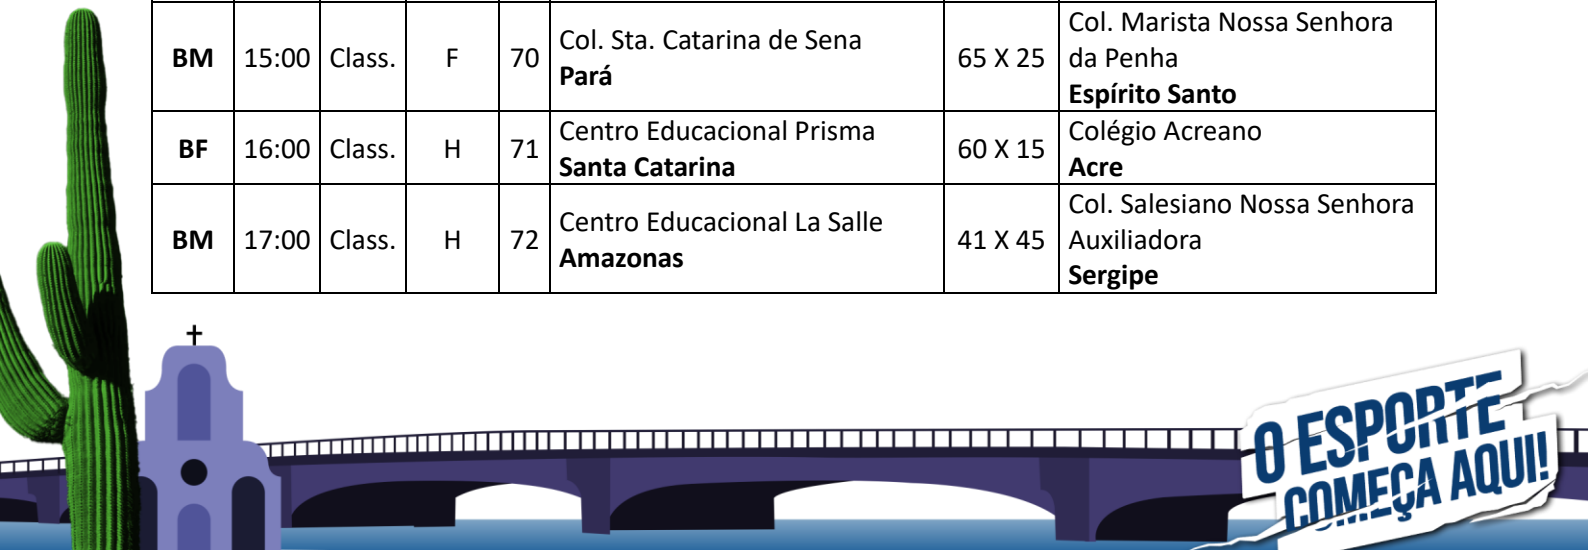

Dia: 29 de setembro de 2024							
Colégio Marista São Luís – Quadra 1							
Endereço: Av. Rui Barbosa, 1104 - Graças, Recife - PE, 52050-000							
Mod.	Hora	Fase	Ch.	Nº	Equipe A	Placar	Equipe B
BF	09:00	Class.	H	67	E.E. Euclides da Cunha Roraima	01 X 75	Centro Educacional Prisma Santa Catarina
BM	10:00	Class.	H	68	Instituto Dom Barreto - Centro Piauí	26 X 29	Centro Educacional La Salle Amazonas
BF	11:00	Class.	F	69	Colégio Educallis Maranhão	18 X 06	Sartre Escola SEB - Nobel Bahia
BM	15:00	Class.	F	70	Col. Sta. Catarina de Sena Pará	65 X 25	Col. Marista Nossa Senhora da Penha Espírito Santo
BF	16:00	Class.	H	71	Centro Educacional Prisma Santa Catarina	60 X 15	Colégio Acreano Acre
BM	17:00	Class.	H	72	Centro Educacional La Salle Amazonas	41 X 45	Col. Salesiano Nossa Senhora Auxiliadora Sergipe