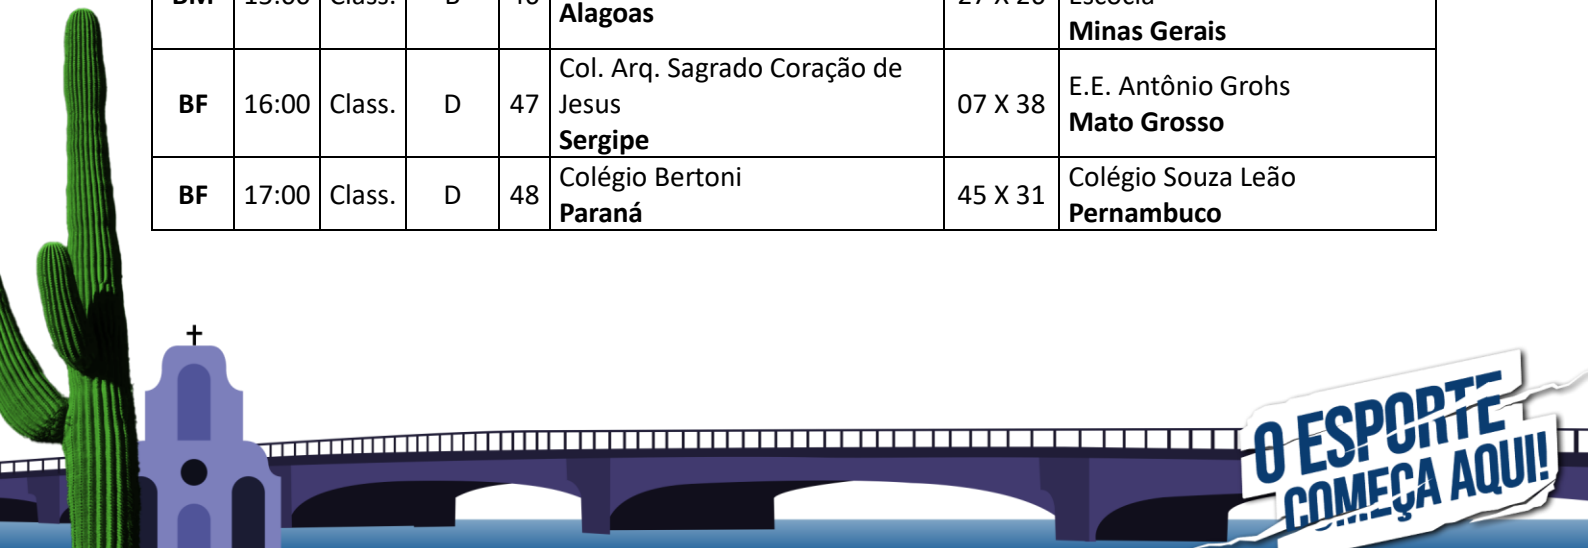

Dia: 29 de setembro de 2024							
Local: SESC Santo Amaro							
Endereço: Praça do Campo Santo, 1-101 - Santo Amaro, Recife - PE, 50100-210							
Mod.	Hora	Fase	Ch.	Nº	Equipe A	Placar	Equipe B
BF	09:00	Class.	D	43	Colégio Bertoni Paraná	39 X 07	Col. Arq. Sagrado Coração de Jesus Sergipe
BF	10:00	Class.	D	44	Colégio Souza Leão Pernambuco	36 X 35	E.E. Antônio Grohs Mato Grosso
BM	11:00	Class.	B	45	Colégio Evolução Pernambuco – Sede	19 X 43	Col. Evangélico Alberto Torres Rio Grande do Sul
BM	15:00	Class.	B	46	Escola SEB Bilíngue Alagoas	27 X 26	Inst. Educ. São João da Escócia Minas Gerais
BF	16:00	Class.	D	47	Col. Arq. Sagrado Coração de Jesus Sergipe	07 X 38	E.E. Antônio Grohs Mato Grosso
BF	17:00	Class.	D	48	Colégio Bertoni Paraná	45 X 31	Colégio Souza Leão Pernambuco