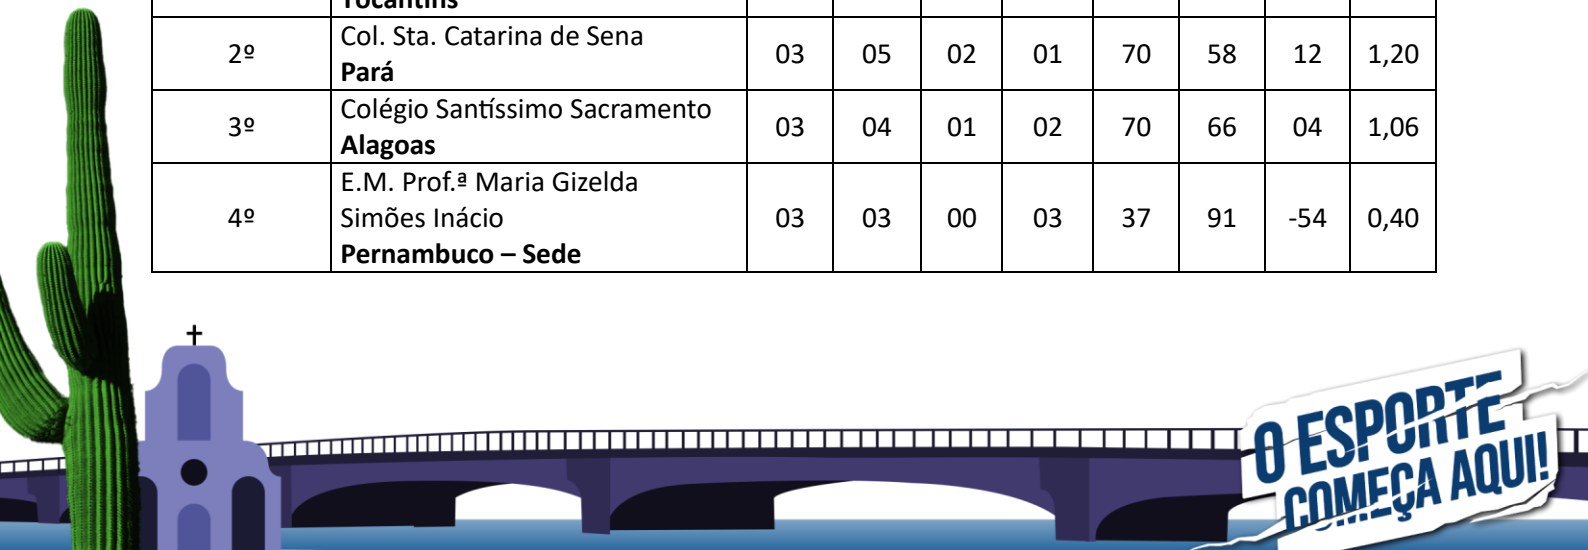

3. Quadro de Classificação Geral.

Basquete – Feminino.

Chave A

Colocação	Estado/UF	J	P	V	D	CP	CC	SC	CAV
1º	UMEF Prof.ª Nice de Paula A. Sobrinho Espírito Santo	03	06	03	00	133	25	108	5,32
2º	Centro Educacional La Salle Amazonas	03	05	02	01	64	75	-11	0,85
3º	CEB Prof. Luciano Feijão Ceará	03	04	01	02	71	58	13	1,22
4º	Col. Sagrado Coração de Jesus Piauí	03	03	00	03	17	127	-110	0,133

Chave B

Colocação	Estado/UF	J	P	V	D	CP	CC	SC	CAV
1º	E.E. Joaquim Abarca São Paulo	03	06	03	00	131	67	64	1,95
2º	Colégio Mauá Rio Grande do Sul	03	05	02	01	91	80	11	1,13
3º	Col. Motiva EPP - Campina Grande Paraíba	03	04	01	02	59	79	-20	0,74
4º	Esc. Quilombola Estadual Jose Bonifácio Amapá	03	03	00	03	68	123	-55	0,55

Chave C

Colocação	Estado/UF	J	P	V	D	CP	CC	SC	CAV
1º	E.M. Anne Frank Tocantins	03	06	03	00	81	43	38	1,88
2º	Col. Sta. Catarina de Sena Pará	03	05	02	01	70	58	12	1,20
3º	Colégio Santíssimo Sacramento Alagoas	03	04	01	02	70	66	04	1,06
4º	E.M. Prof.ª Maria Gizelda Simões Inácio Pernambuco – Sede	03	03	00	03	37	91	-54	0,40