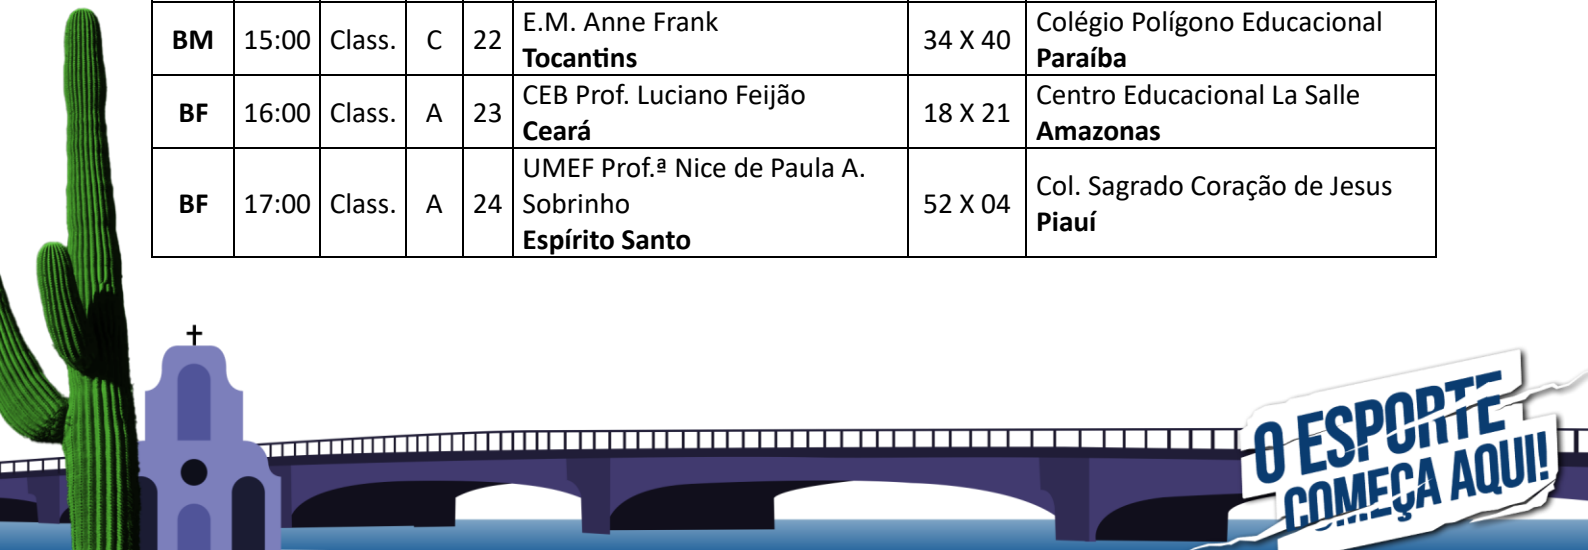

Dia: 28 de setembro de 2024							
Local: Colégio Marista São Luís – Quadra 1							
Endereço: Av. Rui Barbosa, 1104 - Graças, Recife - PE, 52050-000							
Mod.	Hora	Fase	Ch.	Nº	Equipe A	Placar	Equipe B
BF	09:00	Class.	A	19	Centro Educacional La Salle Amazonas	10 X 49	UMEF Prof.ª Nice de Paula A. Sobrinho Espírito Santo
BF	10:00	Class.	A	20	Col. Sagrado Coração de Jesus Piauí	05 X 42	CEB Prof. Luciano Feijão Ceará
BM	11:00	Class.	C	21	Esc. Quilombola Estadual José Bonifácio Amapá	35 X 28	Colégio Alfa - Campo Mourão Paraná
BM	15:00	Class.	C	22	E.M. Anne Frank Tocantins	34 X 40	Colégio Polígono Educacional Paraíba
BF	16:00	Class.	A	23	CEB Prof. Luciano Feijão Ceará	18 X 21	Centro Educacional La Salle Amazonas
BF	17:00	Class.	A	24	UMEF Prof.ª Nice de Paula A. Sobrinho Espírito Santo	52 X 04	Col. Sagrado Coração de Jesus Piauí