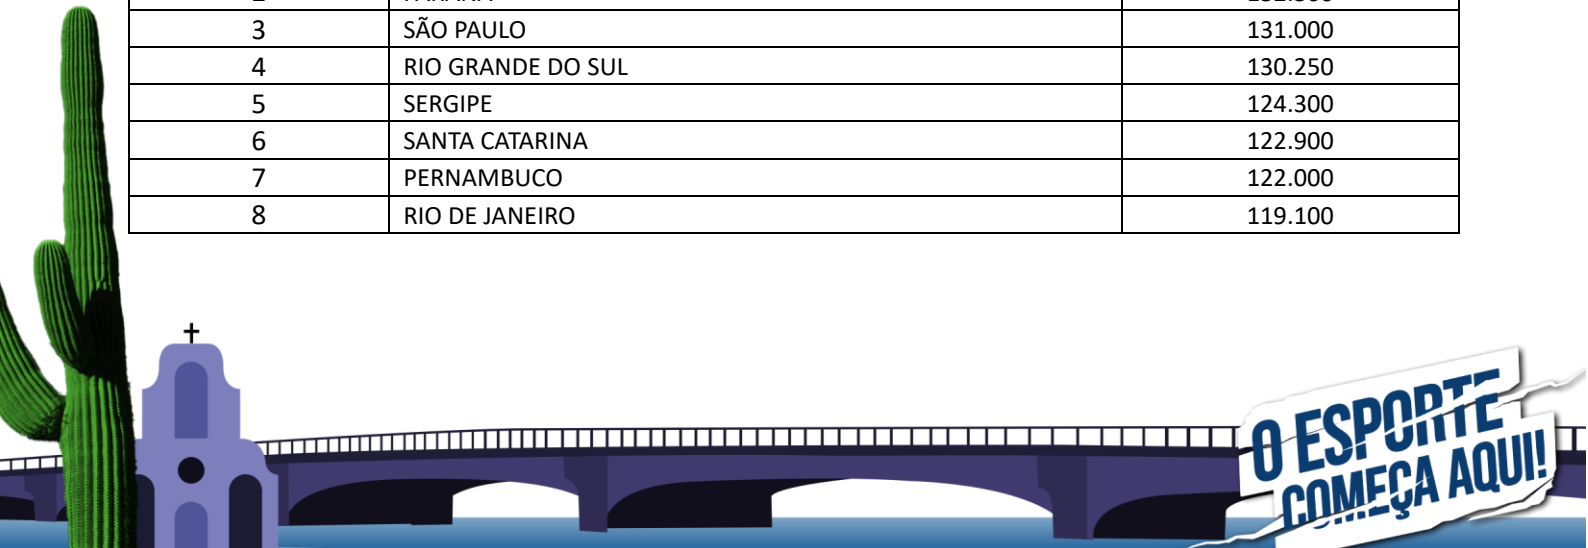

**O ESPORTE
COMEÇA AQUI!**

Realização

Apoio