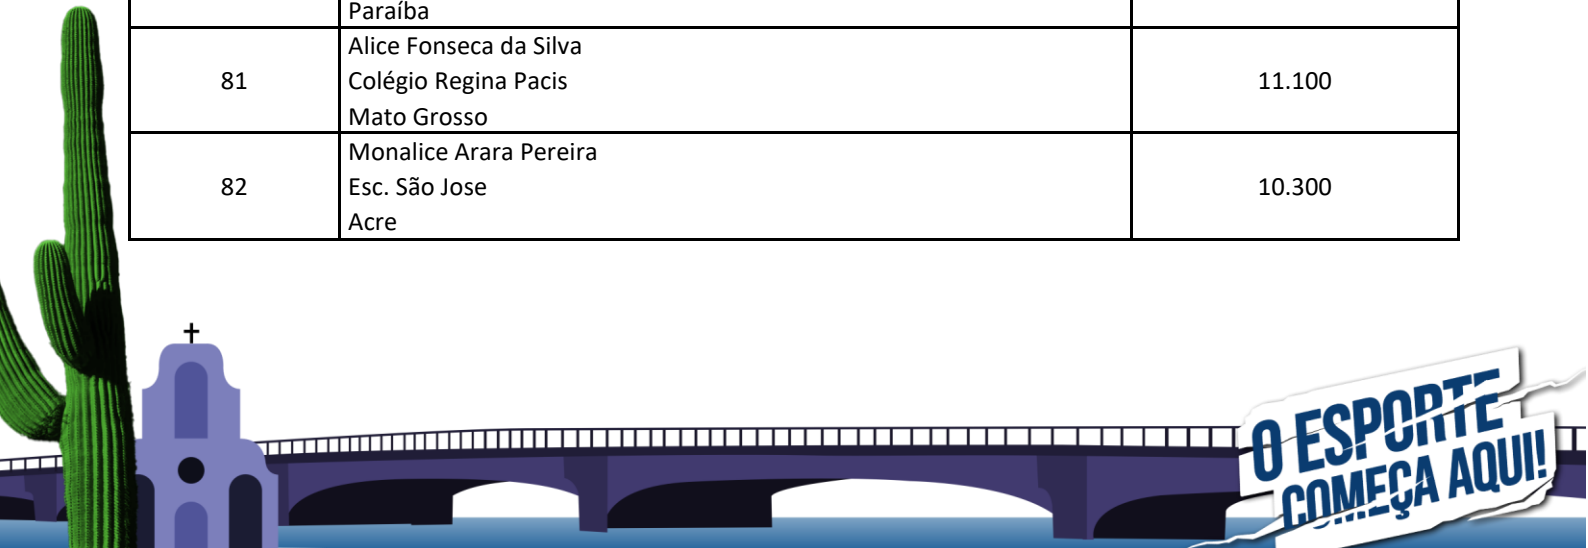

**O ESPORTE  
COMEÇA AQUI!**

Realização

Apoio

**CBDE**  
BRASIL

70	Beatriz Lucia Souza Santos Colégio Marista de Maceió Alagoas	12.250
71	Angela Lavini Noleto Oliveira Costa Inst. Divina Pastora AIMCA - Associação das Irmãs Missionárias Capuchinhas Maranhão	11.750
72	Lavinia Teixeira Araújo Colégio Lassale Goiás	11.750
73	Laysa Melissa Carreira Pereira Colégio O Bom Pastor Junior Maranhão	11.600
74	Kayla Isabelle Gomes de Paula C. E. Nossa Sra. do Perpétuo Socorro Pará	11.550
75	Alice Gonçalves de Carvalho Centro de Ensino em Período Integral Americano do Brasil Goiás	11.150
76	Julia Gomes Teixeira H. Velma de Sousa Maranhão	11.000
77	Ana Beatriz Correa Serra Sistema de Ensino Authentic Pará	10.800
78	Valentina Noleto Colégio Regina Pacis Mato Grosso	10.650
79	Ana Beatriz Soares Silva Colégio Militar Tiradentes I - São Luís Maranhão	10.550
80	Mariana Araújo de Holanda Abreu Colégio e Curso HBE Paraíba	10.550
81	Alice Fonseca da Silva Colégio Regina Pacis Mato Grosso	11.100
82	Monalice Arara Pereira Esc. São Jose Acre	10.300