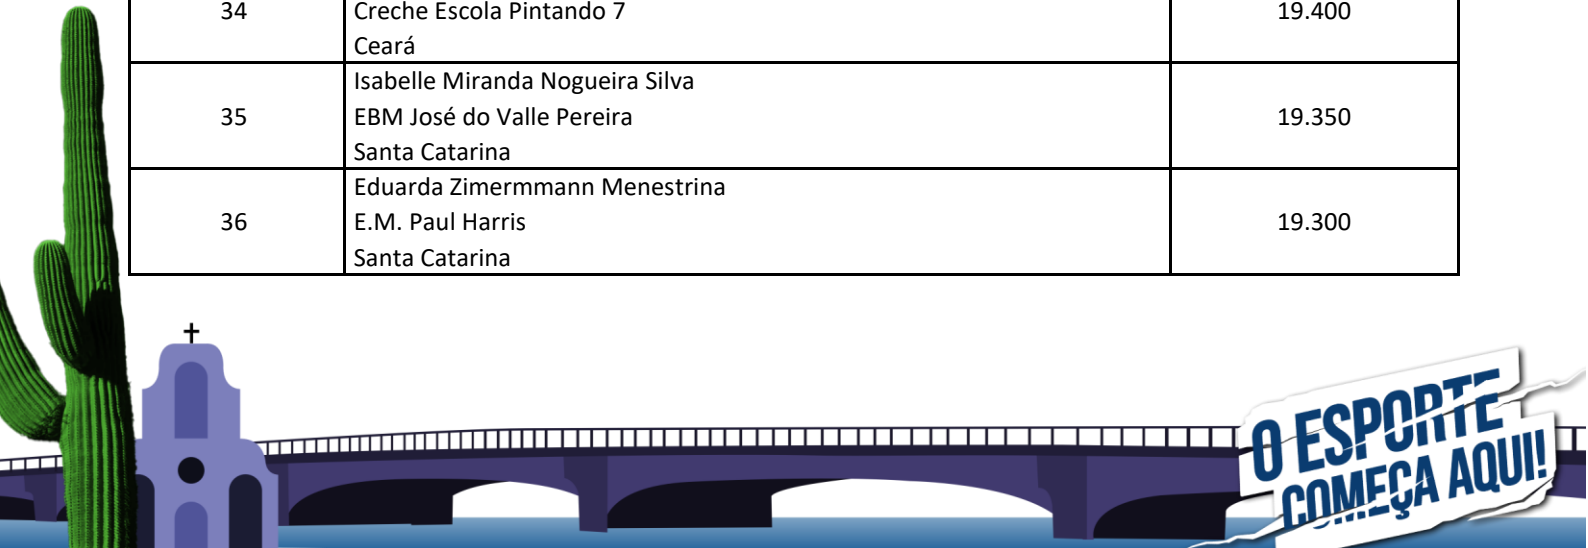

**O ESPORTE  
COMEÇA AQUI!**

Realização

Apoio

**CBDE**  
BRASIL

23	Alicia Caroline Jordão de Souza Colégio Motiva - Campina Grande Paraíba	20.350
24	Natalia Guedes Dias Colégio Elo Pernambuco	20.350
25	Lara Sophia Andrade de Oliveira Centro Educ. Evandro Ayres de Moura Ceará	20.200
26	Ana Julia Martins dos Reis Cape Jd. Guanabara Rio de Janeiro	20.000
27	Nycolle Morena Camargo Pereira Colégio Fênix São Paulo	19.900
28	Ana Clara Ravazio Colégio Aprendiz Sergipe	19.900
29	Manuella Cremer Sa Tales C. Educacional Leonardo Da Vinci – Unid. Norte Distrito Federal	19.850
30	Beatriz Rocha Santos Colégio Marista de Maceió Alagoas	19.750
31	Sophia do Nascimento Moura Cape Jd. Guanabara Rio de Janeiro	19.650
32	Thauane Vitoria de Santana Lourenco Colégio Cristão do Recife Pernambuco	19.450
33	Carolina Soares Beltrão Carneiro Colégio Santa Madalena Sofia Alagoas	19.400
34	Maria Eduarda Maia Fernandes Creche Escola Pintando 7 Ceará	19.400
35	Isabelle Miranda Nogueira Silva EBM José do Valle Pereira Santa Catarina	19.350
36	Eduarda Zimmermann Menestrina E.M. Paul Harris Santa Catarina	19.300