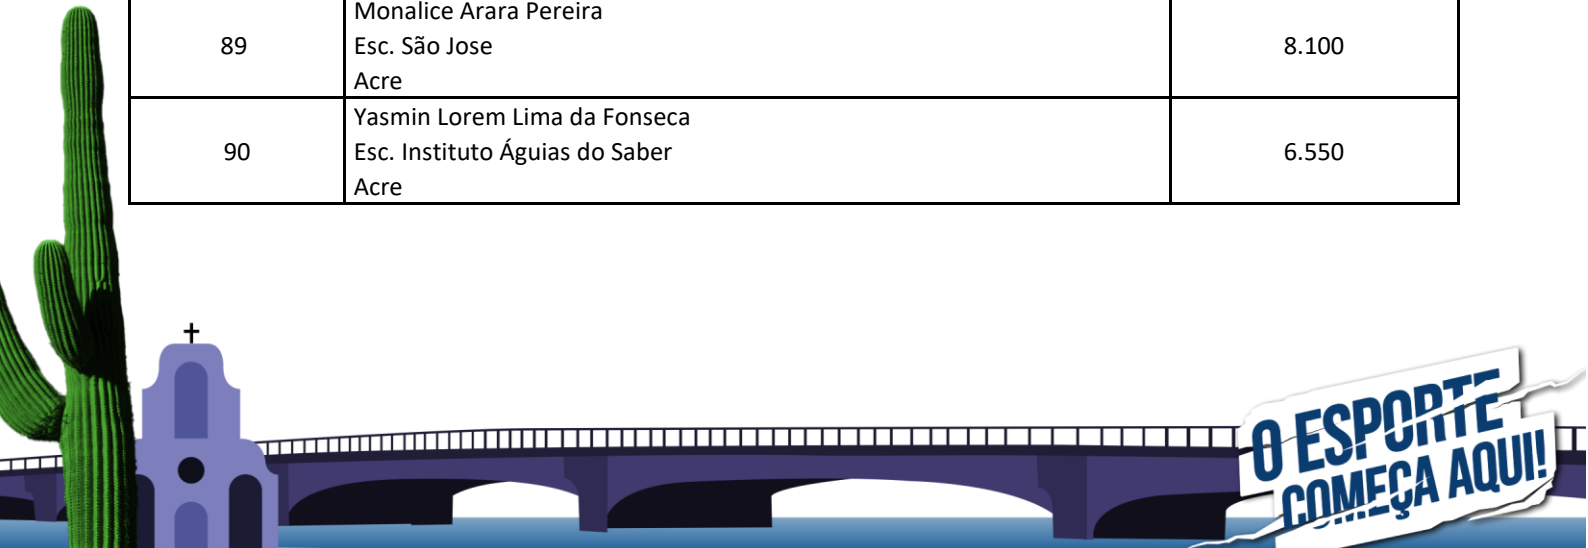

**O ESPORTE  
COMEÇA AQUI!**

Realização

Apoio

**CBDE**  
BRASIL

78	Alice Fonseca da Silva Colégio Regina Pacis Mato Grosso	10.000
79	Ana Julia Queiroz Rodrigues Centro de Educação Integrada Colmeia Roraima	9.800
80	Julia Gomes Teixeira H. Velma de Sousa Maranhão	9.450
81	Laura Gabryella G. Da Silva Saraiva E.E. Dom Pedro I Rondônia	9.300
82	Alice Gonçalves de Carvalho Centro de Ensino em Período Integral Americano do Brasil Goiás	9.200
83	Beatriz Parrilha Bessa Esc. Primeiro Passo Acre	8.750
84	Valentina Noletto Colégio Regina Pacis Mato Grosso	8.550
85	Heloisa Barbosa Duarte Escola Adventista de Palmas Tocantins	8.450
86	Lavinia Teixeira Araújo Colégio Lassale Goiás	8.450
87	Glenda Leticia Lima de Albuquerque Centro Educac. Marília Santana - Escola Sesi Acre	8.167
88	Clara Sophia Pieroni Barbosa E.E. Paraisense Minas Gerais	8.100
89	Monalice Arara Pereira Esc. São Jose Acre	8.100
90	Yasmin Lorem Lima da Fonseca Esc. Instituto Águias do Saber Acre	6.550