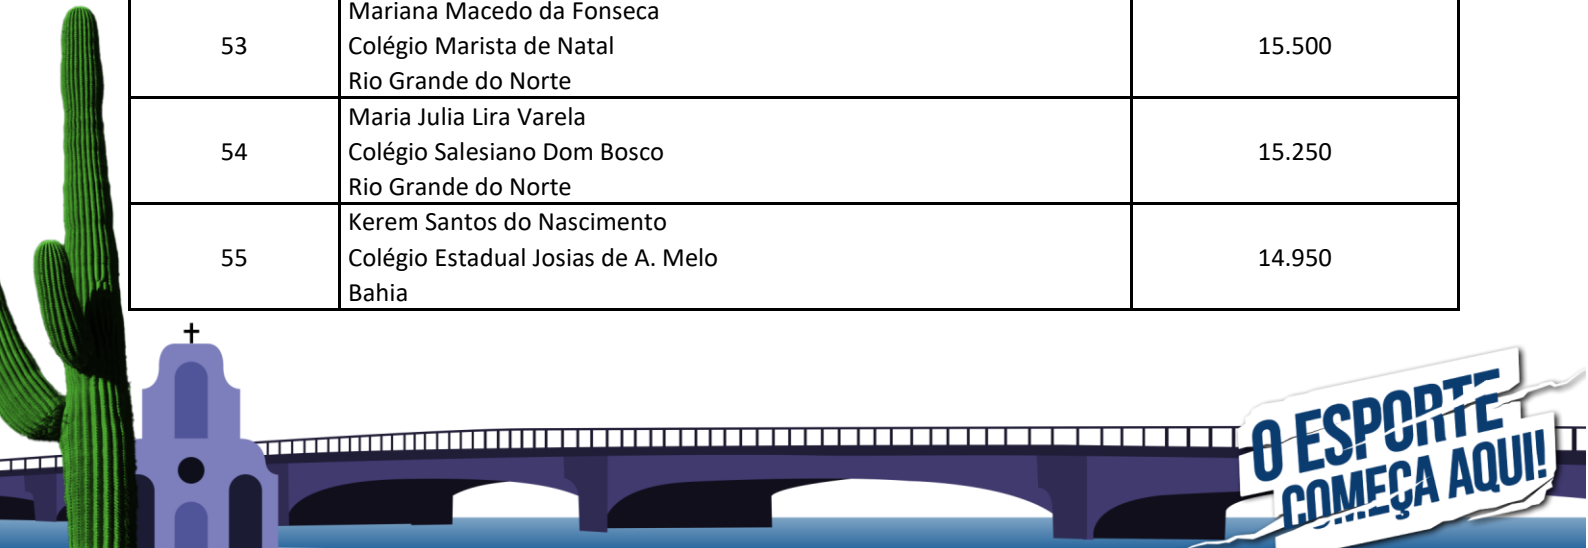

**O ESPORTE  
COMEÇA AQUI!**

Realização

Apoio

**CBDE**  
BRASIL

42	Nathalia Toledo Avelar dos Santos Colégio Santo Antônio Minas Gerais	17.600
43	Maria Eduarda Maia Fernandes Creche Escola Pintando 7 Ceará	17.450
44	Beatriz Rocha Santos Colégio Marista de Maceió Alagoas	17.450
45	Natalia Guedes Dias Colégio Elo Pernambuco	16.650
46	Clarissa Dantas Batista De Araújo Colégio Ômega Bahia	16.350
47	Maite Maria Lopes de Borba C. Olímpico de Ensino Distrito Federal	16.250
48	Maria Cecília Bastos Pontes Centro Educacional Bom Jesus Ceará	16.100
49	Karen Santana Abreu Col. Estadual Anfrisia Santiago Bahia	16.100
50	Valentina Barreto Salgado Colégio Maria Raythe - Associação Franciscana Nossa Senhora do Amparo Rio de Janeiro	16.100
51	Maria Eduarda Rocha Bezerra Pinto Colégio e Curso Petrônio Figueiredo Paraíba	16.050
52	Luisa Colares De Melo Colégio Espaço Aberto Ceará	15.800
53	Mariana Macedo da Fonseca Colégio Marista de Natal Rio Grande do Norte	15.500
54	Maria Julia Lira Varela Colégio Salesiano Dom Bosco Rio Grande do Norte	15.250
55	Kerem Santos do Nascimento Colégio Estadual Josias de A. Melo Bahia	14.950