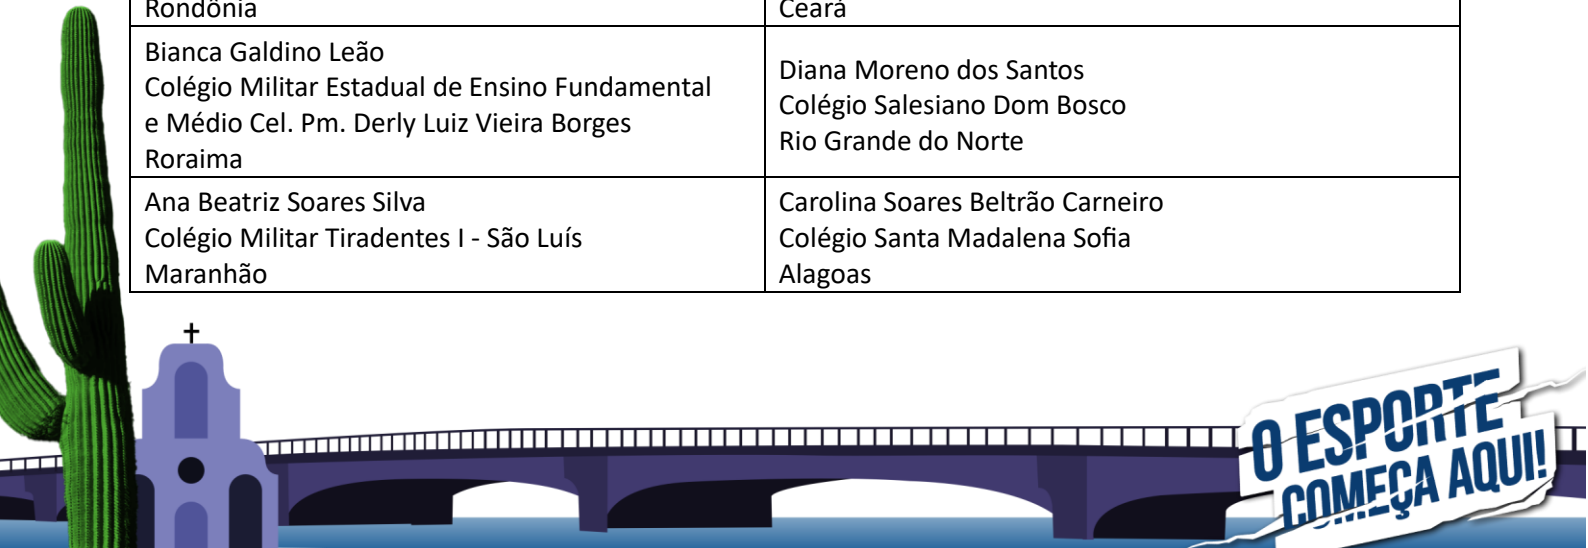

Diana Moreno dos Santos Colégio Salesiano Dom Bosco Rio Grande do Norte	Nicolle Matos dos Santos Escola Americano do Brasil Goiás
Ana Flavia Braga E Silva Colégio Batista Mineiro - Unidade Castelo Minas Gerais	Angela Lavini Noletto Oliveira Costa Inst. Divina Pastora AIMCA - Associação das Irmãs Missionárias Capuchinhas Maranhão
Manuella Cremer Sa Tales C. Educacional Leonardo Da Vinci – Unid. Norte Distrito Federal	Laura Gabryella G. Da Silva Saraiva E.E. Dom Pedro I Rondônia
Beatriz Rocha Santos Colégio Marista de Maceió Alagoas	Gabrielly Cerbelo da Costa Leite Colégio Piaget Mato Grosso
Lara Sophia Andrade de Oliveira Centro Educ. Evandro Ayres de Moura Ceará	Kiara Moreira Carvalho Colégio Militar Dom Pedro II – Unidade II Rondônia
Série Bronze - Arco	Série Prata - Maças
Sarah Hadassa Almeida Morais Centro Educ. Cora Coralina Rondonia	Thaila Marianna de Santana S. Passos Centro de Educação Colibri Candeias Bahia
Clara Liandra Monteiro Nobre Centro Educacional Triunfo Pará	Ana Flavia Braga E Silva Colégio Batista Mineiro - Unidade Castelo Minas Gerais
Nicolle Matos dos Santos Escola Americano do Brasil Goiás	Maria Luiza R. Sarmento Cavalcanti Colégio Imaculada Conceição Paraíba
Julia Laise Da Silva Nascimento E.E. Dr. José Marcio Ayres Pará	Manuella Cremer Sa Tales C. Educacional Leonardo Da Vinci – Unid. Norte Distrito Federal
Kiara Moreira Carvalho Colégio Militar Dom Pedro II – Unidade II Rondônia	Lara Sophia Andrade de Oliveira Centro Educ. Evandro Ayres de Moura Ceará
Bianca Galdino Leão Colégio Militar Estadual de Ensino Fundamental e Médio Cel. Pm. Derly Luiz Vieira Borges Roraima	Diana Moreno dos Santos Colégio Salesiano Dom Bosco Rio Grande do Norte
Ana Beatriz Soares Silva Colégio Militar Tiradentes I - São Luís Maranhão	Carolina Soares Beltrão Carneiro Colégio Santa Madalena Sofia Alagoas

**O ESPORTE
COMEÇA AQUI!**