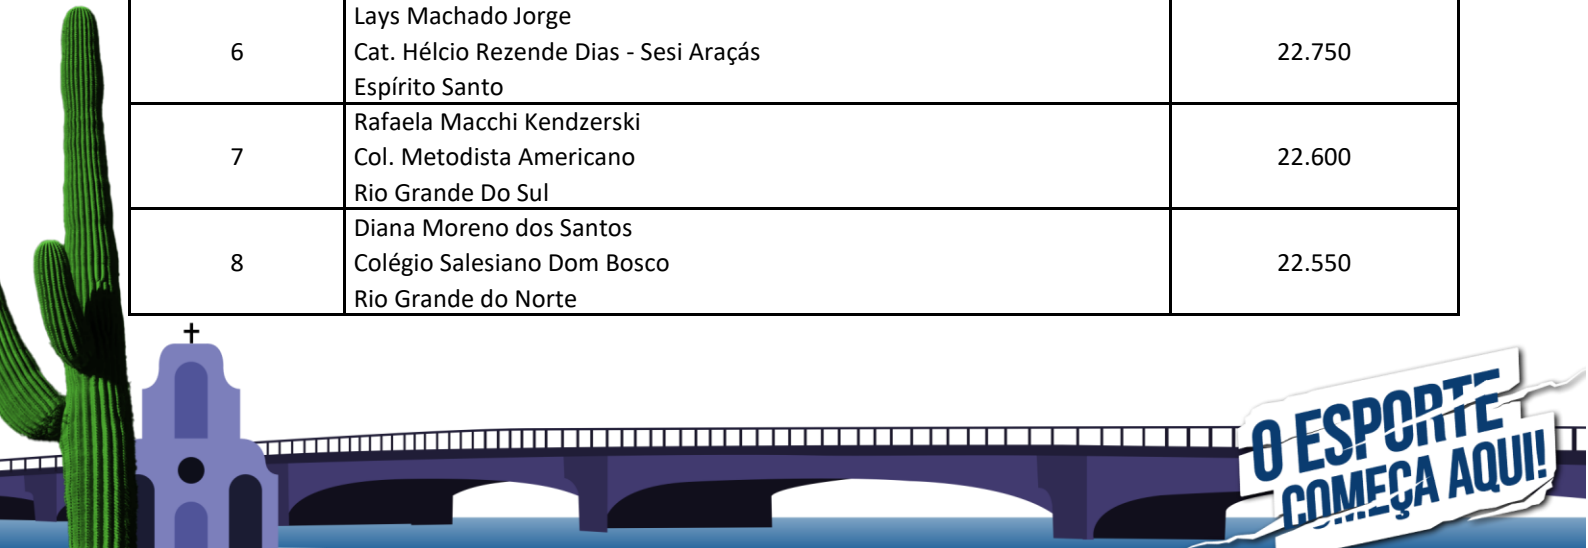

Jogos Escolares Brasileiros – JEB's 2024
Ginástica Rítmica

Sede: Recife – PE.

Período: 20 a 24 de setembro de 2024.

1. Local da Competição.

Local: Colégio Damas.

Endereço: Av. Rui Barbosa, 1426 - Graças, Recife - PE, 52050-000.

2. Resultado da Competição.

Resultado Parcial Aparelho Arco

RANK	ATLETA	NOTA FINAL
1	Melissa Dias Ricas Varejão Escola SEB Espírito Santo	24.700
2	Julia Valentina dos S. Lorenzatto Toledo C. Comunitário Paraná	24.600
3	Anita Mendes Grandi Colégio Adventista de Porto Alegre Rio Grande Do Sul	23.850
4	Alice Carolline Barbosa Inácio Unid. Municipal de Educação Pedro II São Paulo	23.100
5	Valentina Marinho De Souza Cat. Hélcio Rezende Dias - Sesi Araçás Espírito Santo	23.050
6	Lays Machado Jorge Cat. Hélcio Rezende Dias - Sesi Araçás Espírito Santo	22.750
7	Rafaela Macchi Kendzerski Col. Metodista Americano Rio Grande Do Sul	22.600
8	Diana Moreno dos Santos Colégio Salesiano Dom Bosco Rio Grande do Norte	22.550