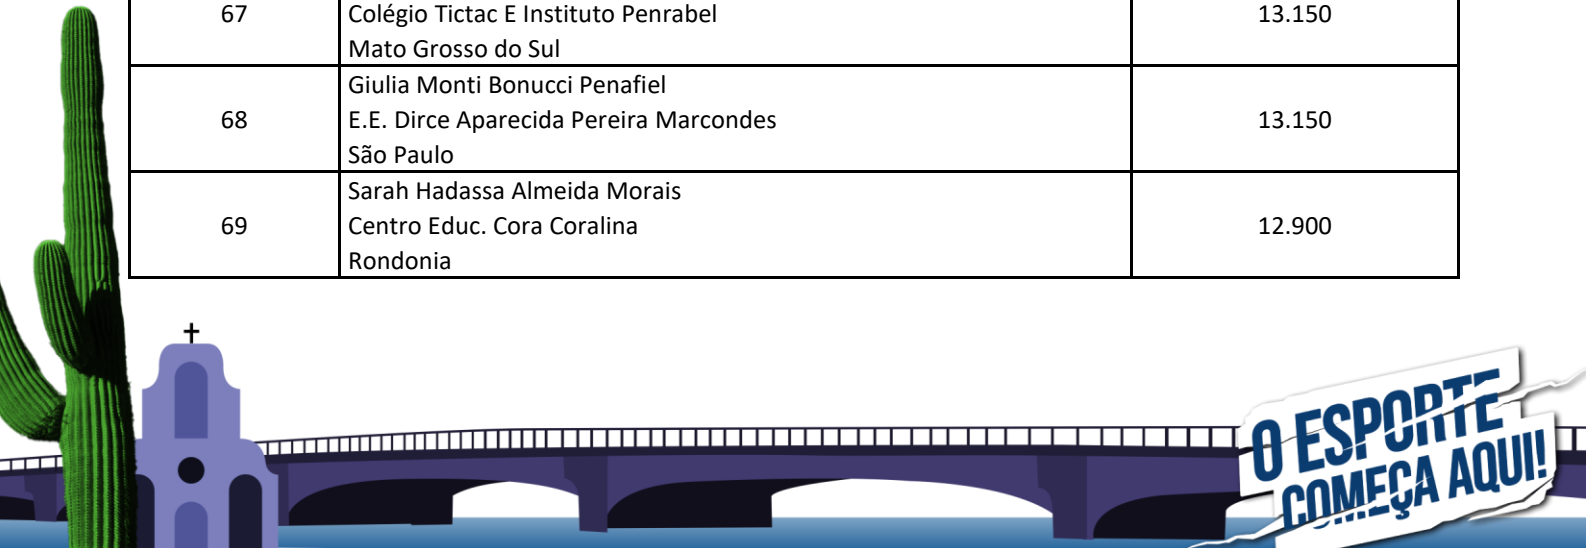

**O ESPORTE  
COMEÇA AQUI!**

Realização

Apoio

**CBDE**  
BRASIL

56	Izadora Calixtro Marcovecchio Ramos Escola Profissional Dom Bosco Minas Gerais	14.950
57	Julia Laise Da Silva Nascimento E.E. Dr. José Marcio Ayres Pará	14.900
58	Emanuelle Araujo Da Mata Colégio Status - Jardim Paulista Mato Grosso do Sul	14.600
59	Vitoria Lucia Pereira Nunes De Souza E.M. Prof. Aldo De Queiroz Mato Grosso do Sul	14.450
60	Laura Gabryella G. Da Silva Saraiva E.E. Dom Pedro I Rondônia	14.200
61	Maria Luiza de Souza Lucena Col. de Educ. Básica Santa Esmeralda Alagoas	14.200
62	Nicolle Matos dos Santos Escola Americano do Brasil Goiás	14.050
63	Gabrielly Cerbelo da Costa Leite Colégio Piaget Mato Grosso	13.450
64	Kiara Moreira Carvalho Colégio Militar Dom Pedro II – Unidade II Rondônia	13.450
65	Geovanna Dantas Souza E.E. Nossa Senhora do Amparo Rondônia	13.400
66	Clara Liandra Monteiro Nobre Centro Educacional Triunfo Pará	13.300
67	Emanuelle De Moura Lacerda Colégio Tictac E Instituto Penrabel Mato Grosso do Sul	13.150
68	Giulia Monti Bonucci Penafiel E.E. Dirce Aparecida Pereira Marcondes São Paulo	13.150
69	Sarah Hadassa Almeida Morais Centro Educ. Cora Coralina Rondonia	12.900