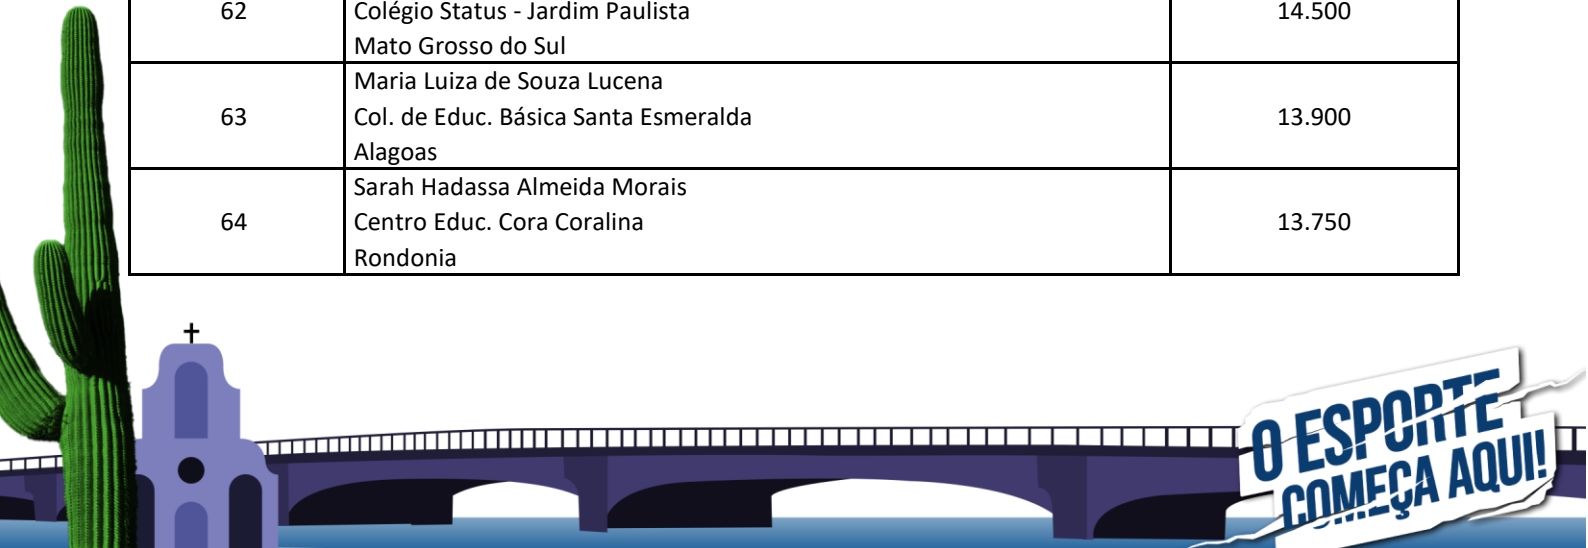

**O ESPORTE  
COMEÇA AQUI!**

Realização

Apoio

**CBDE**  
BRASIL

51	Beatriz Lucia Souza Santos Colégio Marista de Maceió Alagoas	17.600
52	Juliana Pereira Jannuzzi Col. Madre Carmen Salles Distrito Federal	17.250
53	Clarissa Dantas Batista De Araújo Colégio Ômega Bahia	16.900
54	Luisa Colares De Melo Colégio Espaço Aberto Ceará	16.650
55	Izadora Calixtro Marcovecchio Ramos Escola Profissional Dom Bosco Minas Gerais	15.950
56	Vitoria Lucia Pereira Nunes De Souza E.M. Prof. Aldo De Queiroz Mato Grosso do Sul	15.950
57	Maria Eduarda Rocha Bezerra Pinto Colégio e Curso Petrônio Figueiredo Paraíba	15.850
58	Kerem Santos do Nascimento Colégio Estadual Josias de A. Melo Bahia	15.400
59	Mariana Araújo de Holanda Abreu Colégio e Curso HBE Paraíba	15.300
60	Julia Laise Da Silva Nascimento E.E. Dr. José Marcio Ayres Pará	15.200
61	Maria Cecília Bastos Pontes Centro Educacional Bom Jesus Ceará	14.800
62	Emanuelle Araujo Da Mata Colégio Status - Jardim Paulista Mato Grosso do Sul	14.500
63	Maria Luiza de Souza Lucena Col. de Educ. Básica Santa Esmeralda Alagoas	13.900
64	Sarah Hadassa Almeida Morais Centro Educ. Cora Coralina Rondonia	13.750