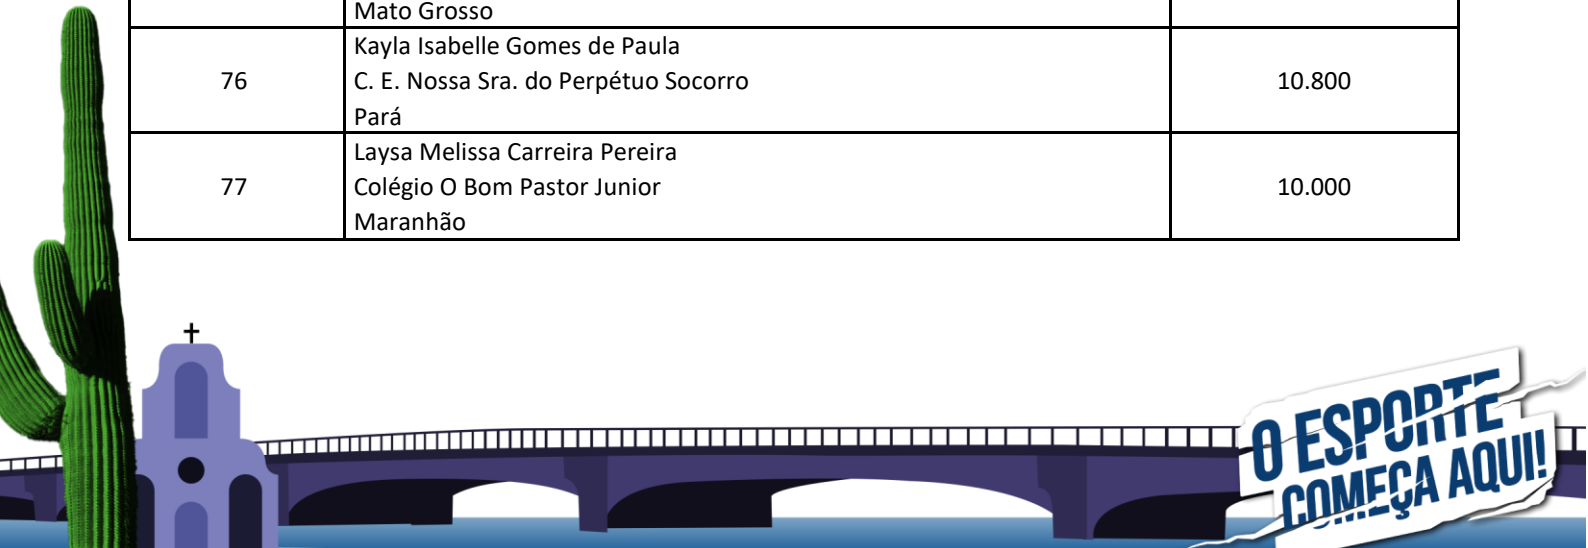

**O ESPORTE  
COMEÇA AQUI!**

Realização

Apoio

**CBDE**  
BRASIL

65	Kiara Moreira Carvalho Colégio Militar Dom Pedro II – Unidade II Rondônia	13.600
66	Clara Liandra Monteiro Nobre Centro Educacional Triunfo Pará	13.400
67	Nicolle Matos dos Santos Escola Americano do Brasil Goiás	13.150
68	Emanuelle De Moura Lacerda Colégio Tictac E Instituto Penrabel Mato Grosso do Sul	13.150
69	Geovanna Dantas Souza E.E. Nossa Senhora do Amparo Rondônia	12.800
70	Gabrielly Cerbelo da Costa Leite Colégio Piaget Mato Grosso	12.150
71	Bianca Galdino Leão Colégio Militar Estadual de Ensino Fundamental e Médio Cel. Pm. Derly Luiz Vieira Borges Roraima	11.950
72	Ana Beatriz Soares Silva Colégio Militar Tiradentes I - São Luís Maranhão	11.450
73	Ana Beatriz Correa Serra Sistema de Ensino Authentico Pará	11.300
74	Angela Lavini Noleto Oliveira Costa Inst. Divina Pastora AIMCA - Associação das Irmãs Missionárias Capuchinhas Maranhão	10.900
75	Luiza Alves Dente Colégio Regina Pacis Mato Grosso	10.850
76	Kayla Isabelle Gomes de Paula C. E. Nossa Sra. do Perpétuo Socorro Pará	10.800
77	Laysa Melissa Carreira Pereira Colégio O Bom Pastor Junior Maranhão	10.000