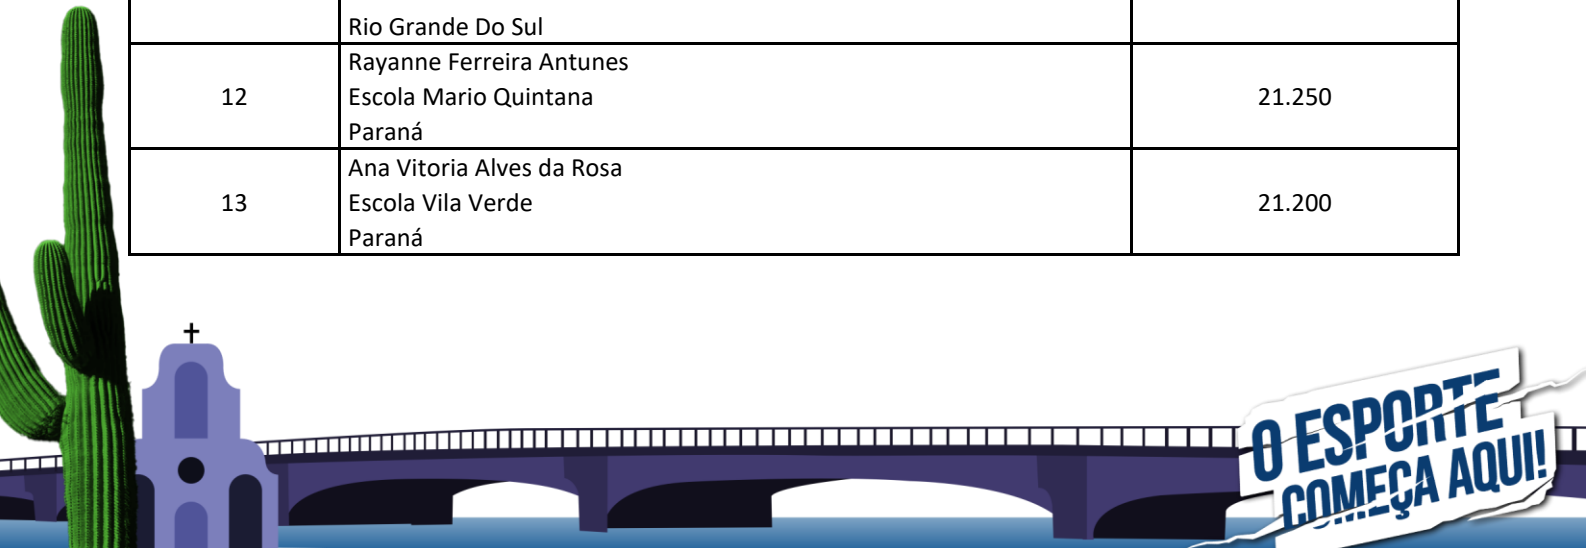

**O ESPORTE  
COMEÇA AQUI!**

Realização

Apoio

**Resultado Parcial Aparelho Maças**

RANK	ATLETA	NOTA FINAL
1	Melissa Miyuki Rodrigues Takeda E.E. Dirce Aparecida Pereira Marcondes São Paulo	23.550
2	Melissa Dias Ricas Varejão Escola SEB Espírito Santo	23.350
3	Julia Valentina dos S. Lorenzatto Toledo C. Comunitário Paraná	23.300
4	Maria Luiza R. Sarmiento Cavalcanti Colégio Imaculada Conceição Paraíba	21.800
5	Lays Machado Jorge Cat. Hélcio Rezende Dias - Sesi Araçás Espírito Santo	21.650
6	Marina de Oliveira Soster Colegio Don Feliciano Rio Grande Do Sul	21.600
7	Nycolle Morena Camargo Pereira Colégio Fênix São Paulo	21.450
8	Valentina Marinho De Souza Cat. Hélcio Rezende Dias - Sesi Araçás Espírito Santo	21.450
9	Alice Carolline Barbosa Inácio Unid. Municipal de Educação Pedro II São Paulo	21.350
10	Maria Vitoria Santos Silva Colégio Jardins Sergipe	21.300
11	Rafaela Macchi Kendzerski Col. Metodista Americano Rio Grande Do Sul	21.250
12	Rayanne Ferreira Antunes Escola Mario Quintana Paraná	21.250
13	Ana Vitoria Alves da Rosa Escola Vila Verde Paraná	21.200