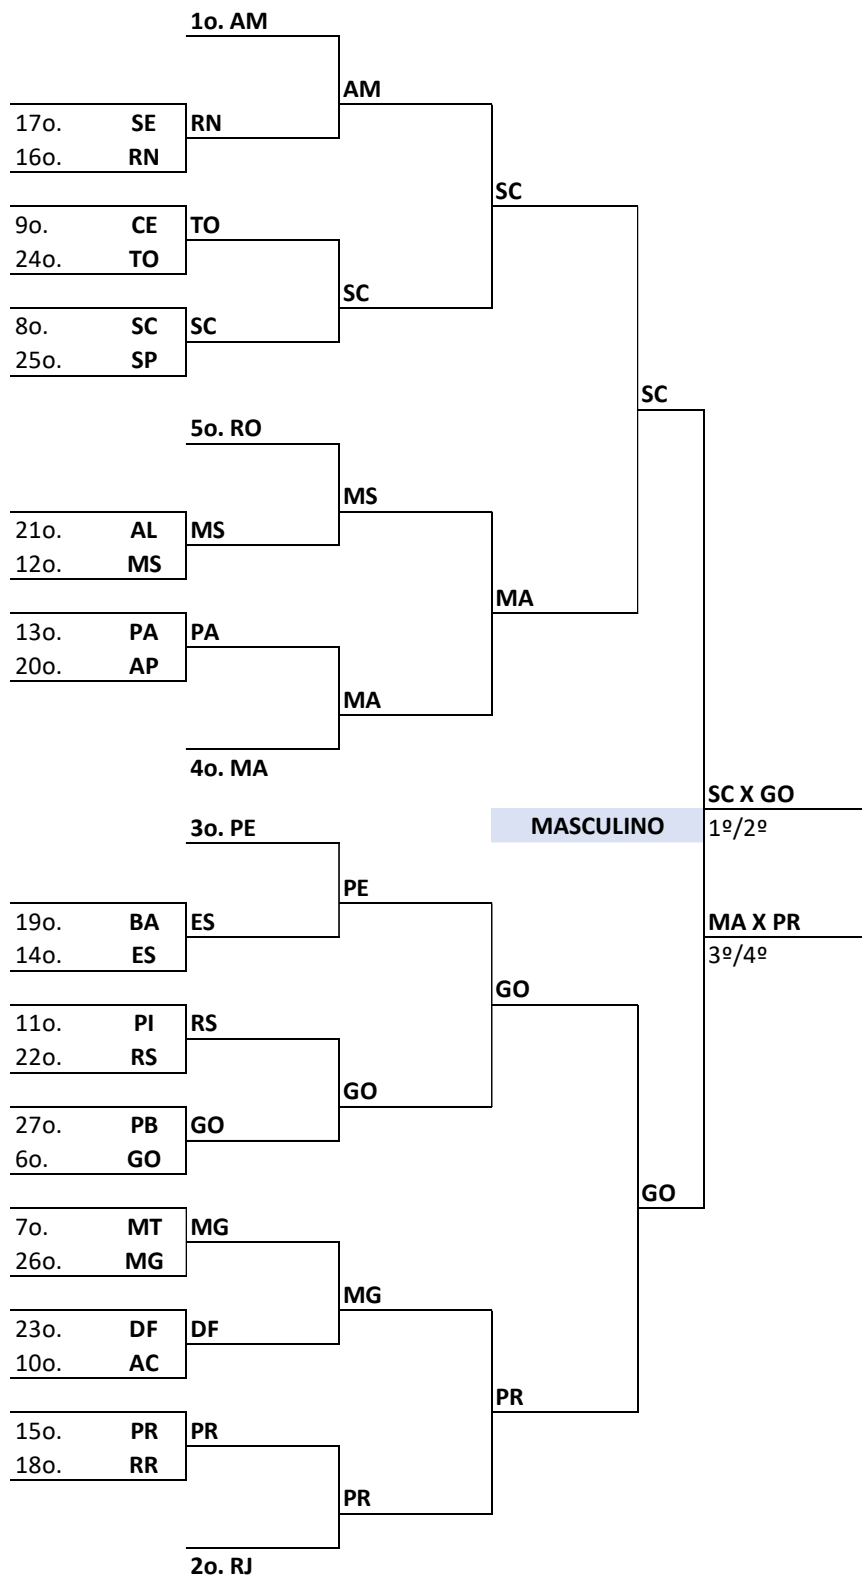

**Jogos Escolares Brasileiros – JEB's 2024**  
**Tênis de Mesa**

**Sede:** Recife – PE.

**Período:** 20 a 24 de setembro de 2024.

**1. Local da Competição.**

**Local:** Ginásio do Complexo Santos Dumont.

**Endereço:** Rua Almirante Nelson Fernandes, S/N - Boa Viagem, Recife - PE, 51030-230.

**O ESPORTE  
COMEÇA AQUI!**

Realização

Apoio

**3. Resultados por Equipes - Eliminatória Simples.**

**Feminino**

**O ESPORTE  
COMEÇA AQUI!**

Masculino

**O ESPORTE  
COMEÇA AQUI!**