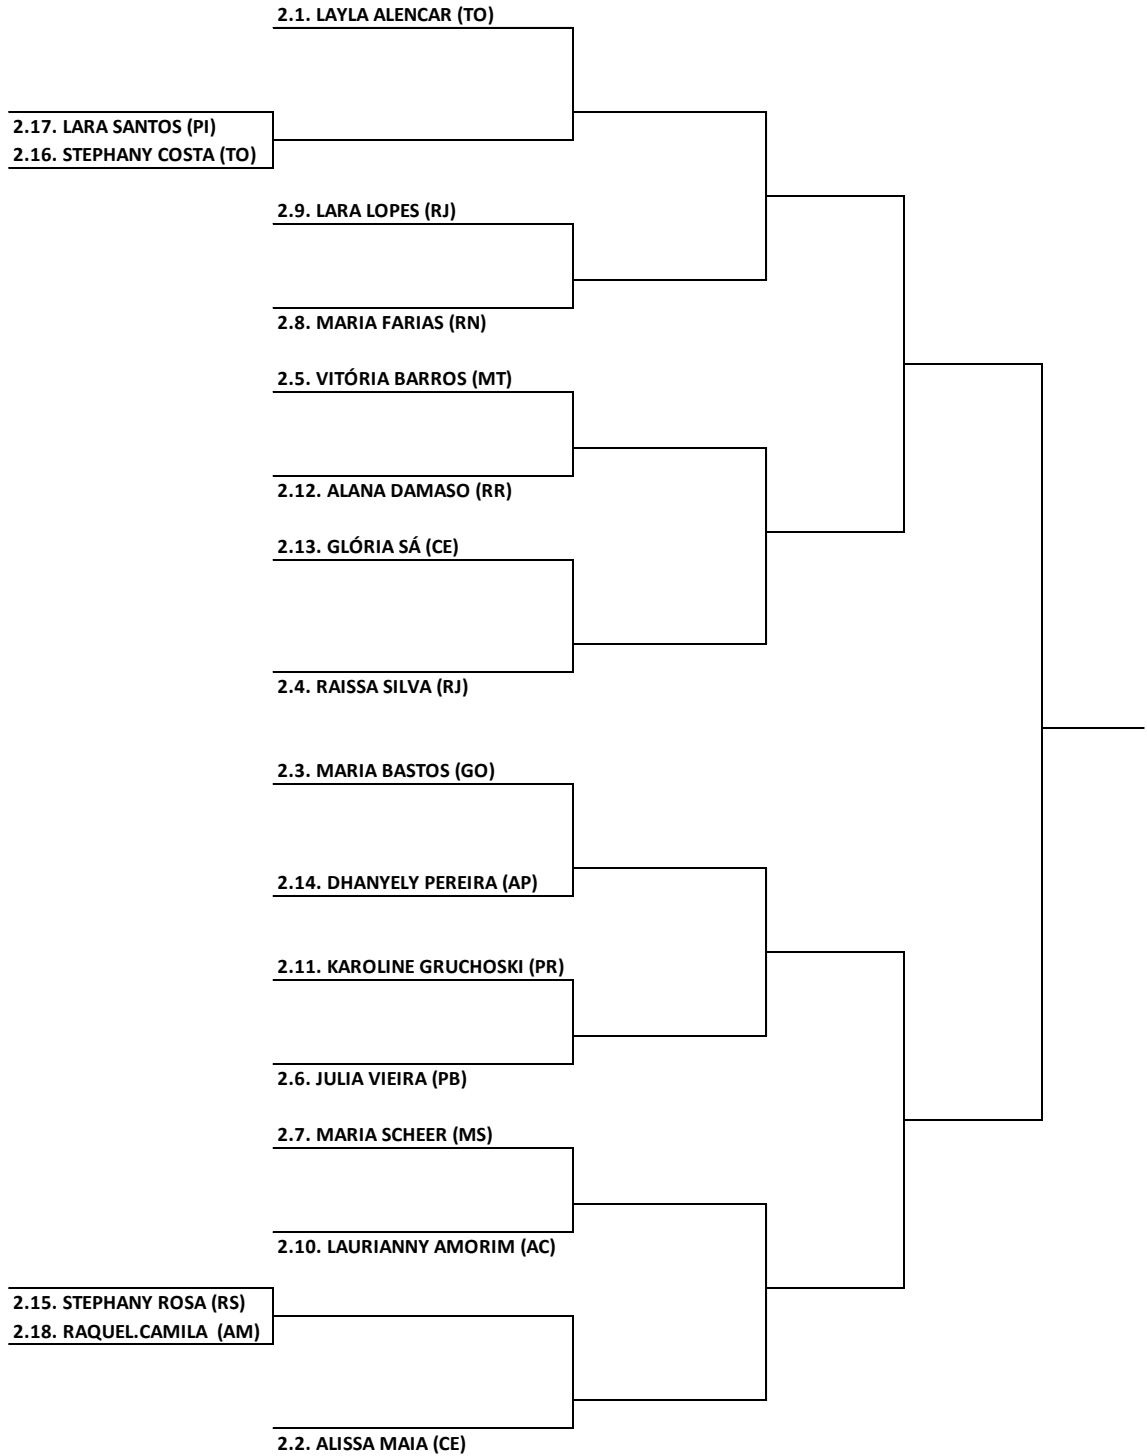

Masculino

J	F	R	MESA	DATA	HORA	UF	ATLETA	PLACAR	ATLETA	UF
001	16F	1	1	23-set	9:00	MATO GROSSO	PAULO IRAM ALVES NETO	X	ARTUR FEHLBERG GRIMALDI CANDIDO	RIO GRANDE DO SUL
002	16F	1	2	23-set	9:00	AMAZONAS	ARGEMIRO MORY DE FIGUEIREDO CANDIDO	X	LUCAS DO CARMO DIAS DA COSTA	RIO DE JANEIRO
003	8F	1	5	23-set	10:40	MARANHÃO	ARTUR DE OLIVEIRA LEITE JACOB	X	V1	
004	8F	1	6	23-set	10:40	SÃO PAULO	VITOR KENZO THIOFILO	X	RAPHAEL KENZO TAKANO ITO	SÃO PAULO
005	8F	1	7	23-set	10:40	GOIÁS	MATEUS MOREIRA CASTILHO DE ALMEIDA	X	JOÃO.FELIPE CARLINI FARDIM	ESPIRITO SANTO
006	8F	1	8	23-set	10:40	SANTA CATARINA	FELIPE REICHERT DE OLIVEIRA	X	THIAGO RENATO ALMIR HUARACHI CONDORI	GOIÁS
007	8F	1	9	23-set	10:40	SANTA CATARINA	VINICIUS EDUARDO RECH	X	TAUÃ DE OLIVEIRA	RIO GRANDE DO NORTE
008	8F	1	10	23-set	10:40	RONDONIA	JOSÉ GONÇALVES DA SILVA NETO	X	VINICIUS NUNES GUIA	PERNAMBUCO
009	8F	1	11	23-set	10:40	MATO GROSSO DO SUL	HEITOR SOUSA RIEFF MARIM	X	JEFFERSONTAUAN FERREIRA DA SILVA	PERNAMBUCO
010	8F	1	12	23-set	10:40	PIAUI	ISRAEL FRANCISCO DA SILVA JÚNIOR	X	V2	
011	4F	1	9	23-set	11:30		V3	X	V4	
012	4F	1	10	23-set	11:30		V5	X	V6	
013	4F	1	11	23-set	11:30		V7	X	V8	
014	4F	1	12	23-set	11:30		V9	X	V10	
015	SF	1	3	23-set	14:20		V11	X	V12	
016	SF	1	4	23-set	14:20		V13	X	V14	
017	F	1	3	23-set	15:35		V15	X	V16	

**O ESPORTE
COMEÇA AQUI!**

Série Prata

Feminino

**O ESPORTE
COMEÇA AQUI!**

Realização

Apoio