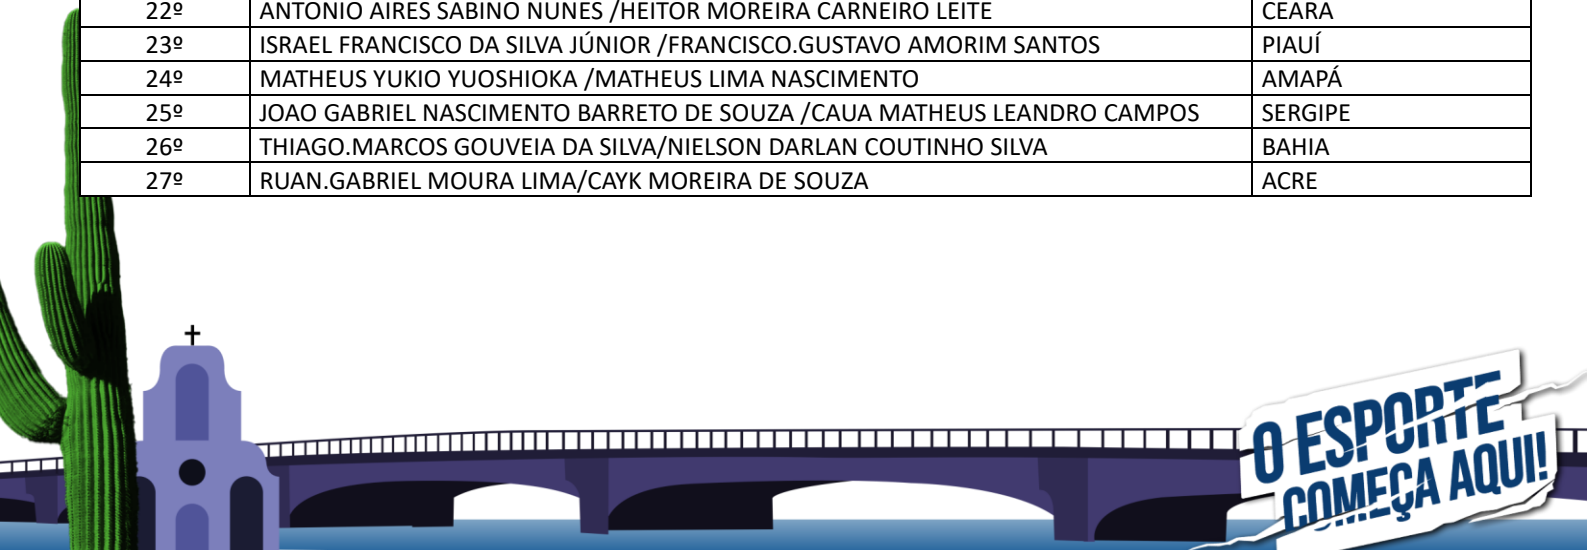

COLOCAÇÃO	ATLETA	UF
1º	VINICIUS EDUARDO RECH / FELIPE REICHERT DE OLIVEIRA	SANTA CATARINA
2º	THIAGO RENATO ALMIR HUARACHI CONDORI / MATEUS MOREIRA CASTILHO DE ALMEIDA	GOIÁS
3º	ARTUR DE OLIVEIRA LEITE JACOB / JOAO PEDRO RIOS DE MENDONCA	MARANHÃO
4º	GUSTAVO JOSÉ ALVES DE AVELAR / HENRIQUE OMOTE ROCHA	PARANÁ
5º	ARGEMIRO MORY DE FIGUEIREDO CANDIDO / FELIPE GABRIEL LOPES NOBRE	AMAZONAS
6º	JEFFERSONTAUAN FERREIRA DA SILVA / VINICIUS NUNES GUIA	PERNAMBUCO
7º	LEONARDO HITOSHI KUROKAWA / HEITOR SOUSA RIEFF MARIM	MATO GROSSO DO SUL
8º	RODRIGO DA SILVA RIBEIRO JUNIOR / JOÃO PEDRO LEITE	MINAS GERAIS
9º	MIGUEL.ROEWER CARNEIRO DA ROCHA/LUCAS NODA REIS	TOCANTINS
10º	ARTUR FEHLBERG GRIMALDI CANDIDO / LEONARDO DE SOUZA GIACOMELLI	RIO GRANDE DO SUL
11º	RYAN SOUZA DA SILVA / OTAVIO CASTRO MANEI	PARÁ
12º	LUCAS DO CARMO DIAS DA COSTA / MATHEUS VIEIRA DA SILVA	RIO DE JANEIRO
13º	TAUÃ DE OLIVEIRA / PEDRO CÉSAR SILVESTRE SIQUEIRA	RIO GRANDE DO NORTE
14º	MATHEUS GASPARONI DE MIRANDA / JOÃO.FELIPE CARLINI FARDIM	ESPIRITO SANTO
15º	JOSÉ GONÇALVES DA SILVA NETO / ITALO LIMA LOPES JUNIOR	RONDONIA
16º	ALESSANDRO MARCO FERRAZ ALVES / MARCOS VINICIUS DA CUNHA SANTOS	DISTRITO FEDERAL
17º	VITOR KENZO THIOFILO / RAPHAEL KENZO TAKANO ITO	SÃO PAULO
18º	DANIEL.ABRANTES ALBUQUERQUE OLIVEIRA CABRAL/THIAGO SARMENTO ROCHA	PARAÍBA
19º	JOAO CARLOS CABRAL RODRIGUES DE MEDEIROS / JHAN FEITOSA GOMES	RORAIMA
20º	MATHEUS.SOUZA SANTOS/FLÁVIO HENRIQUE MENDES SEIXAS	ALAGOAS
21º	GUSTAVO LOPES CAMPOS / PAULO IRAM ALVES NETO	MATO GROSSO
22º	ANTONIO AIRES SABINO NUNES / HEITOR MOREIRA CARNEIRO LEITE	CEARA
23º	ISRAEL FRANCISCO DA SILVA JÚNIOR / FRANCISCO.GUSTAVO AMORIM SANTOS	PIAUÍ
24º	MATHEUS YUKIO YUOSHIOKA / MATHEUS LIMA NASCIMENTO	AMAPÁ
25º	JOAO GABRIEL NASCIMENTO BARRETO DE SOUZA / CAUA MATHEUS LEANDRO CAMPOS	SERGIPE
26º	THIAGO.MARCOS GOUVEIA DA SILVA/NIELSON DARLAN COUTINHO SILVA	BAHIA
27º	RUAN.GABRIEL MOURA LIMA/CAYK MOREIRA DE SOUZA	ACRE

Realização

Secretaria
de Educação e
Esportes

FEDERAÇÃO DO ESPORTE
ESCOLAR DE PERNAMBUCO

Apoio

MINISTÉRIO DO
ESPORTE

UNião e RECONSTRUÇÃO