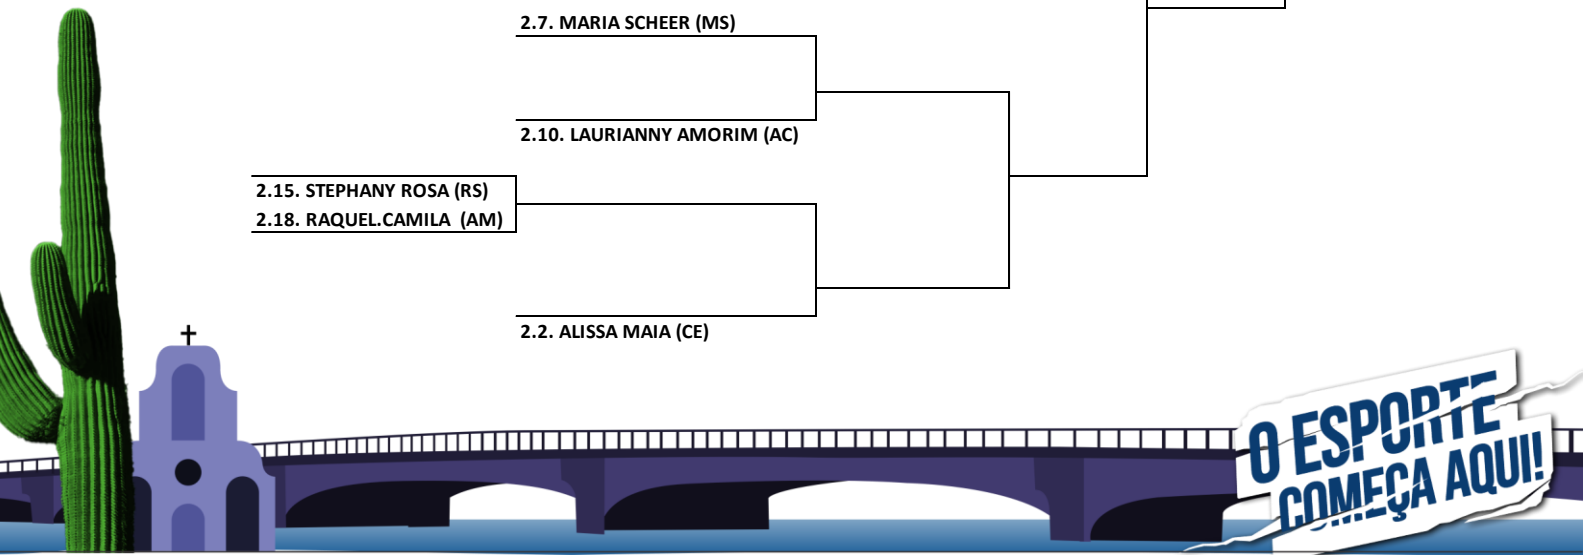

Masculino

J	F	R	MESA	DATA	HORA	UF	ATLETA	PLACAR	ATLETA	UF
001	16F	1	1	23-set	9:00	MATO GROSSO	PAULO IRAM ALVES NETO	X	ARTUR FEHLBERG GRIMALDI CANDIDO	RIO GRANDE DO SUL
002	16F	1	2	23-set	9:00	AMAZONAS	ARGEMIRO MORY DE FIGUEIREDO CANDIDO	X	LUCAS DO CARMO DIAS DA COSTA	RIO DE JANEIRO
003	8F	1	5	23-set	10:40	MARANHÃO	ARTUR DE OLIVEIRA LEITE JACOB	X	V1	
004	8F	1	6	23-set	10:40	SÃO PAULO	VITOR KENZO THIOFILO	X	RAPHAEL KENZO TAKANO ITO	SÃO PAULO
005	8F	1	7	23-set	10:40	GOIÁS	MATEUS MOREIRA CASTILHO DE ALMEIDA	X	JOÃO.FELIPE CARLINI FARDIM	ESPIRITO SANTO
006	8F	1	8	23-set	10:40	SANTA CATARINA	FELIPE REICHERT DE OLIVEIRA	X	THIAGO RENATO ALMIR HUARACHI CONDORI	GOIÁS
007	8F	1	9	23-set	10:40	SANTA CATARINA	VINICIUS EDUARDO RECH	X	TAUÃ DE OLIVEIRA	RIO GRANDE DO NORTE
008	8F	1	10	23-set	10:40	RONDONIA	JOSÉ GONÇALVES DA SILVA NETO	X	VINICIUS NUNES GUIA	PERNAMBUCO
009	8F	1	11	23-set	10:40	MATO GROSSO DO SUL	HEITOR SOUSA RIEFF MARIM	X	JEFFERSONTAUAN FERREIRA DA SILVA	PERNAMBUCO
010	8F	1	12	23-set	10:40	PIAUI	ISRAEL FRANCISCO DA SILVA JÚNIOR	X	V2	
011	4F	1	9	23-set	11:30		V3	X	V4	
012	4F	1	10	23-set	11:30		V5	X	V6	
013	4F	1	11	23-set	11:30		V7	X	V8	
014	4F	1	12	23-set	11:30		V9	X	V10	
015	SF	1	3	23-set	14:20		V11	X	V12	
016	SF	1	4	23-set	14:20		V13	X	V14	
017	F	1	3	23-set	15:35		V15	X	V16	

**O ESPORTE
COMEÇA AQUI!**

Série Prata

Feminino

**O ESPORTE
COMEÇA AQUI!**

Realização

Apoio