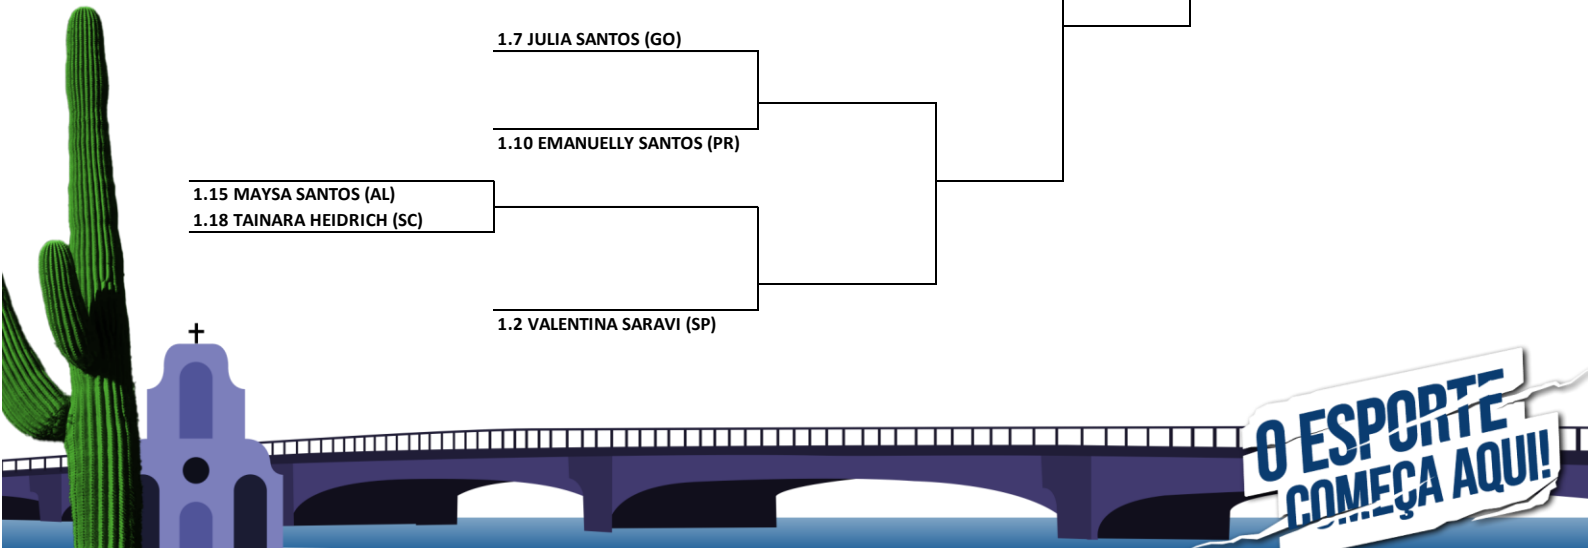

029	11	G	2	5	22-set	15:35	SERGIPE	JOAO GABRIEL NASCIMENTO BARRETO DE SOUZA	0	X	3	VINICIUS NUNES GUIA	PERNAMBUCO
030	12	G	2	6	22-set	15:35	PARAÍBA	THIAGO SARMENTO ROCHA	0	X	3	JOÃO.FELIPE CARLINI FARDIM	ESPIRITO SANTO
031	13	G	2	7	22-set	15:35	RIO GRANDE DO SUL	LEONARDO DE SOUZA GIACOMELLI	0	X	3	THIAGO RENATO ALMIR HUARACHI CONDORI	GOIÁS
032	14	G	2	8	22-set	15:35	ALAGOAS	FLÁVIO HENRIQUE MENDES SEIXAS	3	X	0	MARCOS VINICIUS DA CUNHA SANTOS	DISTRITO FEDERAL
033	15	G	2	9	22-set	15:35	ESPIRITO SANTO	MATHEUS GASPARONI DE MIRANDA	0	X	3	ARGEMIRO MORY DE FIGUEIREDO CANDIDO	AMAZONAS
034	16	G	2	10	22-set	15:35	MATO GROSSO	PAULO IRAM ALVES NETO	2	X	3	MATHEUS VIEIRA DA SILVA	RIO DE JANEIRO
035	17	G	2	11	22-set	15:35	CEARA	HEITOR MOREIRA CARNEIRO LEITE	1	X	3	ALESSANDRO MARCO FERRAZ ALVES	DISTRITO FEDERAL
036	18	G	2	12	22-set	15:35	AMAPÁ	MATHEUS LIMA NASCIMENTO	3	X	2	THIAGO.MARCOS GOUVEIA DA SILVA	BAHIA
037	1	G	3	7	22-set	16:25	MARANHÃO	ARTUR DE OLIVEIRA LEITE JACOB	3	X	2	FELIPE GABRIEL LOPES NOBRE	AMAZONAS
038	2	G	3	8	22-set	16:25	CEARA	ANTONIO AIRES SABINO NUNES	3	X	1	OTAVIO CASTRO MANEI	PARÁ
039	3	G	3	9	22-set	16:25	PARANÁ	HENRIQUE OMOTE ROCHA	0	X	3	LEONARDO HITOSHI KUROKAWA	MATO GROSSO DO SUL
040	4	G	3	10	22-set	16:25	MINAS GERAIS	JOÃO PEDRO LEITE	0	X	3	GUSTAVO JOSÉ ALVES DE AVELAR	PARANÁ
041	5	G	3	11	22-set	16:25	RONDONIA	ITALO LIMA LOPES JUNIOR	3	X	2	RUAN.GABRIEL MOURA LIMA	ACRE
042	6	G	3	12	22-set	16:25	TOCANTINS	LUCAS NODA REIS	3	X	1	PEDRO CÉSAR SILVESTRE SIQUEIRA	RIO GRANDE DO NORTE
043	7	G	3	1	22-set	16:50	AMAPÁ	MATHEUS YUKIO YUOSHIOKA	1	X	3	HEITOR SOUSA RIEFF MARIM	MATO GROSSO DO SUL
044	8	G	3	2	22-set	16:50	SÃO PAULO	VITOR KENZO THIOFILO	3	X	0	MATHEUS.SOUZA SANTOS	ALAGOAS
045	9	G	3	3	22-set	16:50	TOCANTINS	MIGUEL.ROEWEER CARNEIRO DA ROCHA	0	X	3	RAPHAEL KENZO TAKANO ITO	SÃO PAULO
046	10	G	3	4	22-set	16:50	MINAS GERAIS	RODRIGO DA SILVA RIBEIRO JUNIOR	1	X	3	JEFFERSONTAUAN FERREIRA DA SILVA	PERNAMBUCO
047	11	G	3	5	22-set	16:50	MARANHÃO	JOAO PEDRO RIOS DE MENDONCA	1	X	3	JOAO GABRIEL NASCIMENTO BARRETO DE SOUZA	SERGIPE
048	12	G	3	6	22-set	16:50	SERGIPE	CAUA MATHEUS LEANDRO CAMPOS	3	X	0	THIAGO SARMENTO ROCHA	PARAÍBA
049	13	G	3	7	22-set	16:50	RORAIMA	JHAN FEITOSA GOMES	0	X	3	LEONARDO DE SOUZA GIACOMELLI	RIO GRANDE DO SUL
050	14	G	3	8	22-set	16:50	RIO GRANDE DO NORTE	TAUÃ DE OLIVEIRA	3	X	0	FLÁVIO HENRIQUE MENDES SEIXAS	ALAGOAS
051	15	G	3	9	22-set	16:50	PIAUÍ	FRANCISCO.GUSTAVO AMORIM SANTOS	0	X	3	MATHEUS GASPARONI DE MIRANDA	ESPIRITO SANTO
052	16	G	3	10	22-set	16:50	BAHIA	NIELSON DARLAN COUTINHO SILVA	0	X	3	PAULO IRAM ALVES NETO	MATO GROSSO
053	17	G	3	11	22-set	16:50	RIO GRANDE DO SUL	ARTUR FEHLBERG GRIMALDI CANDIDO	3	X	0	HEITOR MOREIRA CARNEIRO LEITE	CEARA
054	18	G	3	12	22-set	16:50	RIO DE JANEIRO	LUCAS DO CARMO DIAS DA COSTA	3	X	0	MATHEUS LIMA NASCIMENTO	AMAPÁ

**O ESPORTE
COMEÇA AQUI!**

7. Programação Competição Individual.

Série Ouro

Feminino