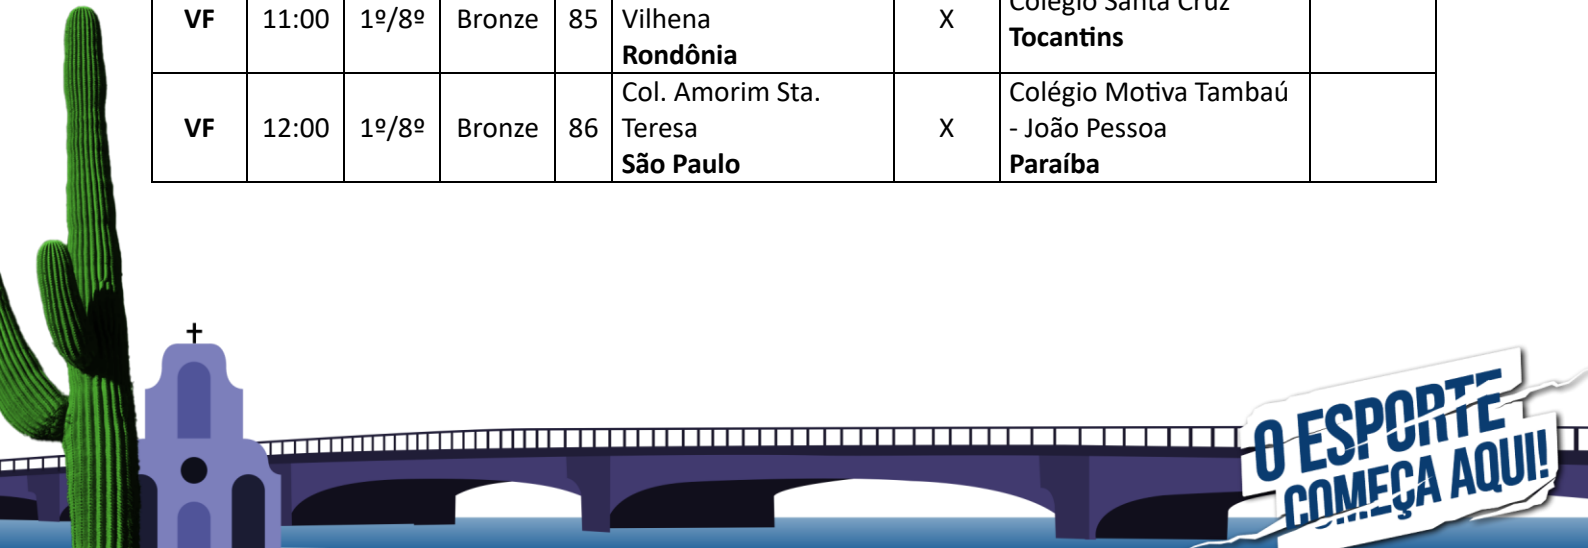

Dia: 23 de setembro de 2024.								
Local: SESC Santo Amaro.								
Endereço: Praça do Campo Santo, 1-101 - Santo Amaro, Recife - PE, 50100-210.								
Mod.	Hora	Fase	Ch.	Nº	Equipe A	Placar	Equipe B	Parciais
VF	09:00	1º/8º	Prata	78	Educandário Nascentes do Araguaia Goiás	X	Col. Marista São Luís Pernambuco	
VF	10:00	1º/8º	Prata	79	Escola Sta. Teresinha do Menino Jesus Paraná	X	Col. Integrado Cristão Pernambuco – Sede	
VF	11:00	1º/8º	Prata	80	Col. Evangélico Alberto Torres Rio Grande do Sul	X	Col. Santa Madalena Sofia Alagoas	
VF	15:00	1º/8º	Bronze	81	Grupo Educ. CEV - Unid. Kennedy Piauí	X	Colégio Santa Rosa Pará	
VF	16:00	1º/8º	Bronze	82	Centro de Excel. Master Sergipe	X	E.E. Prof. Camilo Dias Roraima	

Dia: 23 de setembro de 2024.								
Local: Escola Primeiro Passo e Colégio Grande Passo.								
Endereço: Rua Waldemar Nery Carneiro Monteiro, 895 - Boa Viagem, Recife - PE, 51130-100.								
Mod.	Hora	Fase	Ch.	Nº	Equipe A	Placar	Equipe B	Parciais
VF	09:00	1º/4º	Cobre	83	Escola São Domingos Espírito Santo	X	Escola Conexão Aquarela Amapá	
VF	10:00	1º/4º	Cobre	84	Colégio Perfil Bahia	X	Colégio Fato Mato Grosso	
VF	11:00	1º/8º	Bronze	85	Cooperativa Educ. de Vilhena Rondônia	X	Colégio Santa Cruz Tocantins	
VF	12:00	1º/8º	Bronze	86	Col. Amorim Sta. Teresa São Paulo	X	Colégio Motiva Tambaú - João Pessoa Paraíba