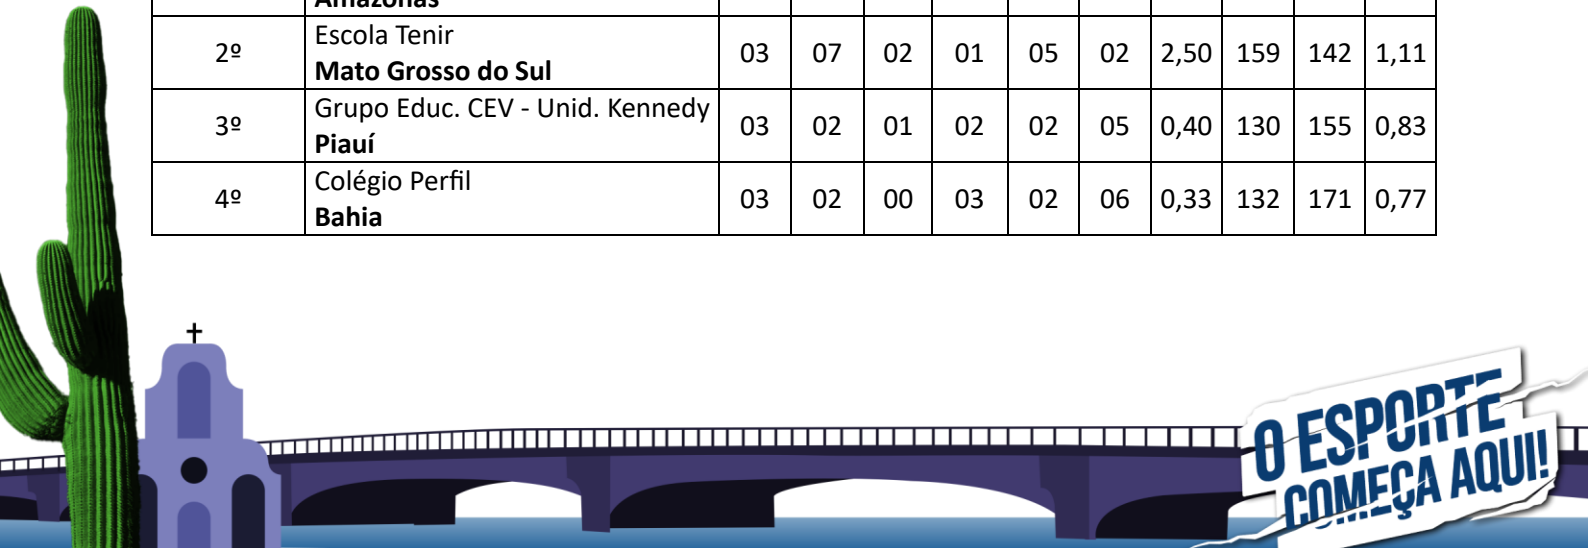

**O ESPORTE
COMEÇA AQUI!**

Realização

Apoio

Dia: 22 de setembro de 2024.

Local: Colégio Marista São Luis – **Quadra 1.**

Endereço: Av. Rui Barbosa, 1104 - Graças, Recife - PE, 52050-000.

Mod.	Hora	Fase	Ch.	Nº	Equipe A	Placar	Equipe B	Parciais
VM	09:00	Class.	A	67	Colégio Leonardo da Vinci São Paulo	02 X 00	E.M. Divina Ribeiro Borges Tocantins	25 x 21 25 x 20
VM	10:00	Class.	G	68	Colégio Santa Rosa Pará	02 X 01	E.E. Frei João Damasceno Mato Grosso do Sul	21 x 25 25 x 16 15 x 06
VM	11:00	Class.	H	69	Col. Evangélico Panambi Rio Grande do Sul	02 X 00	Inst. Dom Barreto - Centro Piauí	25 x 09 25 x 17
VM	15:00	Class.	E	70	E.E. Prof. Antônio Ferreira de Souza Roraima	00 X 02	Escola São Domingos Espírito Santo	23 x 25 23 x 25
VM	16:00	Class.	A	71	Escola Divino Mestre Maranhão	00 X 02	Colégio Leonardo da Vinci São Paulo	15 x 25 15 x 25
VM	17:00	Class.	C	72	E.M. Miguel Rodrigues Duarte Minas Gerais	02 X 00	Col. Imaculada Conceição Alagoas	25 x 16 25 x 07

3. Quadro de Classificação Geral.

Voleibol – Feminino.

Chave A

Colocação	Estado/UF	J	P	V	D	SP	SC	SAV	PP	PC	PAV
1º	Centro Educ. Adalberto Valle Amazonas	03	07	03	00	06	02	3,00	177	130	1,36
2º	Escola Tenir Mato Grosso do Sul	03	07	02	01	05	02	2,50	159	142	1,11
3º	Grupo Educ. CEV - Unid. Kennedy Piauí	03	02	01	02	02	05	0,40	130	155	0,83
4º	Colégio Perfil Bahia	03	02	00	03	02	06	0,33	132	171	0,77