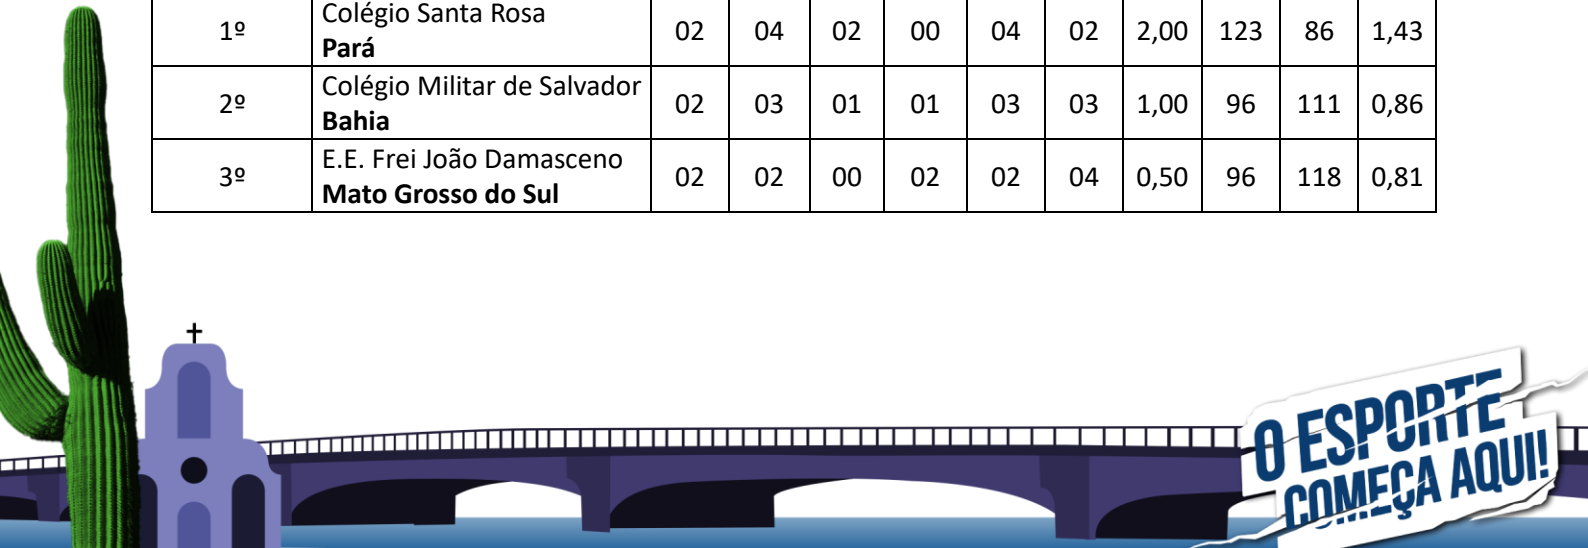

Chave D

Colocação	Estado/UF	J	P	V	D	SP	SC	SAV	PP	PC	PAV
1º	Colégio Batista Santos Dumont Ceará	03	07	02	01	05	02	2,50	149	137	1,08
2º	Colégio Nova Geração Mato Grosso	03	06	02	01	05	03	1,66	173	146	1,18
3º	Colégio Boa Viagem Pernambuco	03	05	02	01	04	03	1,33	148	148	1,00
4º	Colégio Intellectus Sergipe	02	00	00	02	00	04	0,00	113	152	0,74

Chave E

Colocação	Estado/UF	J	P	V	D	SP	SC	SAV	PP	PC	PAV
1º	Escola São Domingos Espírito Santo	02	06	02	00	04	00	∞	100	72	1,38
2º	Escola Simôa Gomes Pernambuco – Sede	02	02	01	01	02	03	0,66	89	106	0,83
3º	E.E. Prof. Antônio Ferreira de Souza Roraima	02	01	00	02	01	04	0,25	102	113	0,90

Chave F

Colocação	Estado/UF	J	P	V	D	SP	SC	SAV	PP	PC	PAV
1º	Colégio Polígono Educ. Paraíba	02	06	02	00	04	00	∞	106	86	1,23
2º	CEF 11 do Gama Distrito Federal	02	03	01	01	02	02	1,00	95	80	1,18
3º	Centro Educacional e Cultural – Meta Acre	02	00	00	02	00	04	0,00	71	106	0,66

Chave G

Colocação	Estado/UF	J	P	V	D	SP	SC	SAV	PP	PC	PAV
1º	Colégio Santa Rosa Pará	02	04	02	00	04	02	2,00	123	86	1,43
2º	Colégio Militar de Salvador Bahia	02	03	01	01	03	03	1,00	96	111	0,86
3º	E.E. Frei João Damasceno Mato Grosso do Sul	02	02	00	02	02	04	0,50	96	118	0,81