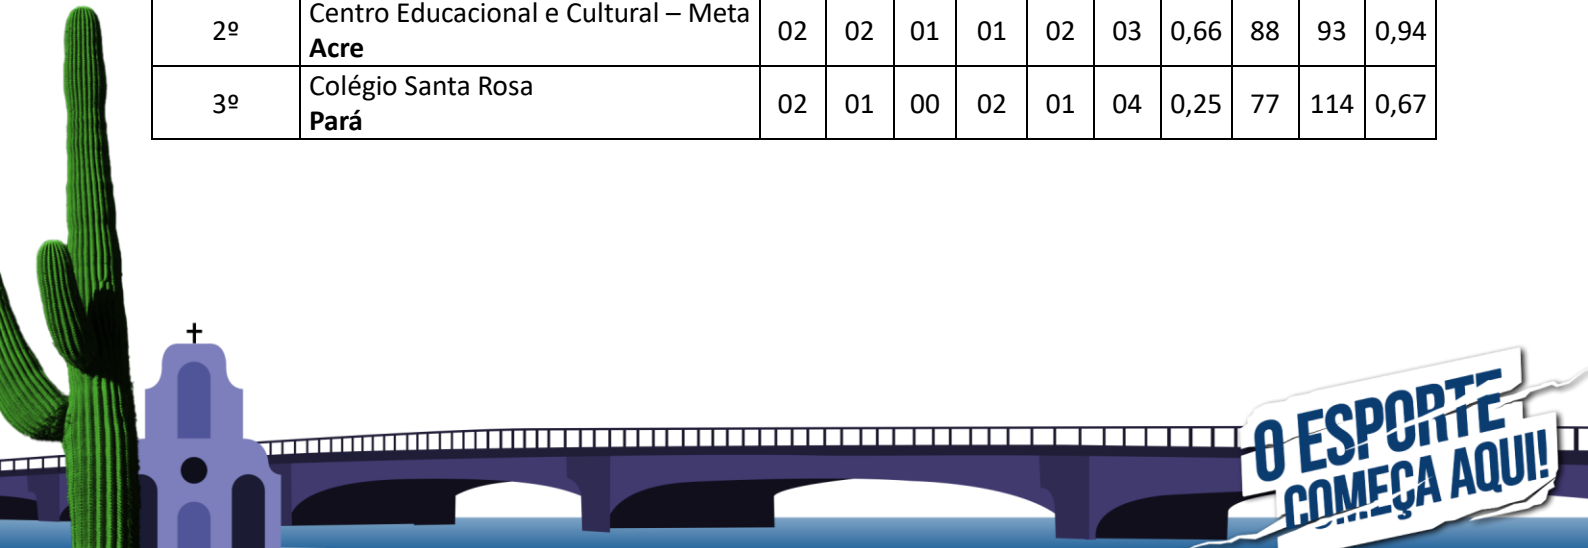

Chave E

Colocação	Estado/UF	J	P	V	D	SP	SC	SAV	PP	PC	PAV
1º	Complexo de Ens. Noilde Ramalho HC Rio Grande do Norte	02	05	02	00	04	01	4,00	105	69	1,52
2º	Col. Santa Madalena Sofia Alagoas	02	03	01	01	02	02	1,00	77	89	0,86
3º	Colégio Motiva Tambaú - João Pessoa Paraíba	02	01	00	02	01	04	0,25	83	107	0,77

Chave F

Colocação	Estado/UF	J	P	V	D	SP	SC	SAV	PP	PC	PAV
1º	Sistema Elite de Ensino Tijuca Rio de Janeiro	02	06	02	00	04	00	∞	100	41	2,43
2º	Col. Integrado Cristão Pernambuco – Sede	02	03	01	01	02	02	1,00	74	77	0,96
3º	Colégio Santa Cruz Tocantins	02	00	00	02	00	04	0,00	44	100	0,44

Chave G

Colocação	Estado/UF	J	P	V	D	SP	SC	SAV	PP	PC	PAV
1º	Col. Sta. Rosa de Lima Santa Catarina	02	06	02	00	04	00	∞	100	56	1,78
2º	Col. Marista São Luís Pernambuco	02	03	01	01	02	02	1,00	82	65	1,26
3º	E.E. Prof. Camilo Dias Roraima	02	00	00	02	00	04	0,00	35	100	0,35

Chave H

Colocação	Estado/UF	J	P	V	D	SP	SC	SAV	PP	PC	PAV
1º	Escola Cristã Evangélica Ebenézer Maranhão	02	06	02	00	04	00	∞	100	58	1,72
2º	Centro Educacional e Cultural – Meta Acre	02	02	01	01	02	03	0,66	88	93	0,94
3º	Colégio Santa Rosa Pará	02	01	00	02	01	04	0,25	77	114	0,67