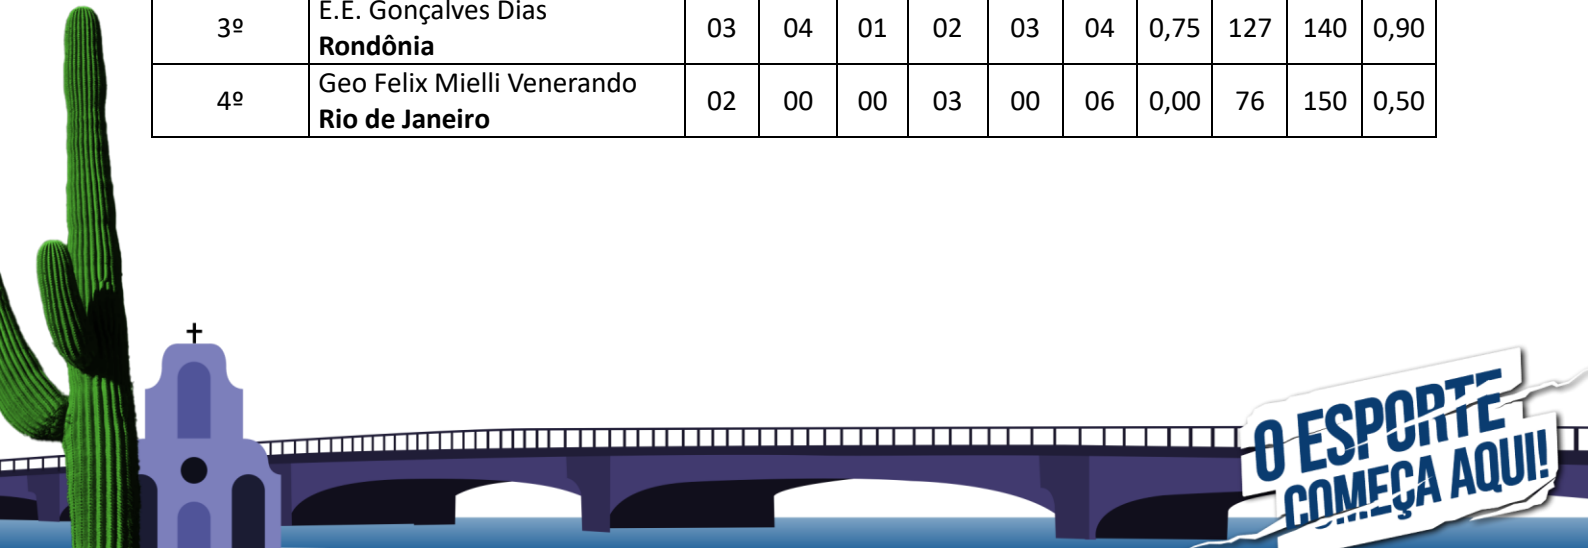

Voleibol – Masculino.

Chave A

Colocação	Estado/UF	J	P	V	D	SP	SC	SAV	PP	PC	PAV
1º	Colégio Leonardo da Vinci São Paulo	03	09	03	00	06	00	∞	150	100	1,50
2º	Escola Divino Mestre Maranhão	03	05	02	01	04	03	1,33	140	152	0,92
3º	Col. Salesiano Dom Bosco Rio Grande do Norte	03	03	01	02	02	04	0,50	120	145	0,82
4º	E.M. Divina Ribeiro Borges Tocantins	03	01	00	03	01	06	0,16	144	157	0,91

Chave B

Colocação	Estado/UF	J	P	V	D	SP	SC	SAV	PP	PC	PAV
1º	Col. Bom Jesus N. Sra. De Lourdes Paraná	03	08	03	00	06	01	6,00	162	121	1,33
2º	Escola Barão do Rio Branco Santa Catarina	03	07	02	01	05	02	2,50	156	115	1,35
3º	Centro Educ. Adalberto Valle Amazonas	03	02	01	02	02	05	0,40	125	150	0,84
4º	E.E. Barão do Rio Branco Amapá	03	01	00	03	01	06	0,16	105	162	0,64

Chave C

Colocação	Estado/UF	J	P	V	D	SP	SC	SAV	PP	PC	PAV
1º	E.M. Miguel Rodrigues Duarte Minas Gerais	03	09	03	00	06	00	∞	150	78	1,92
2º	Col. Imaculada Conceição Alagoas	03	05	02	01	04	03	1,33	133	118	1,12
3º	E.E. Gonçalves Dias Rondônia	03	04	01	02	03	04	0,75	127	140	0,90
4º	Geo Felix Mielli Venerando Rio de Janeiro	02	00	00	03	00	06	0,00	76	150	0,50