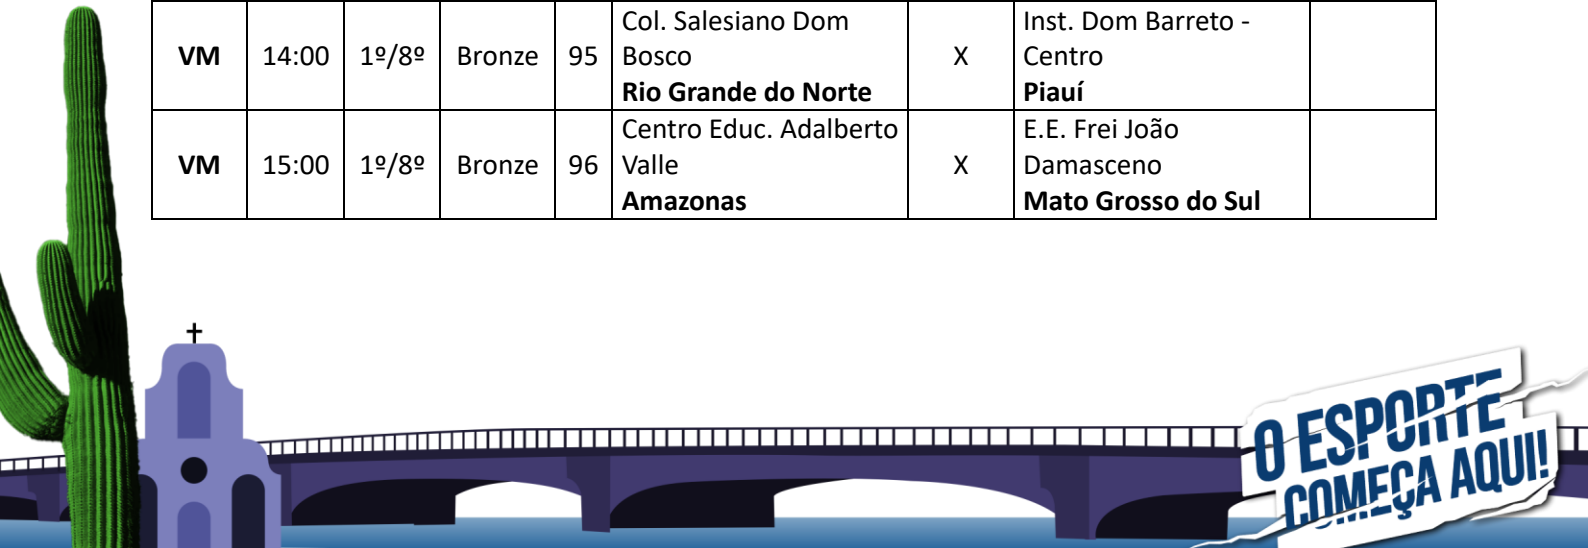

Dia: 23 de setembro de 2024.								
Local: Colégio Boa Viagem - CBV Boa Viagem.								
Endereço: Rua Professor Eduardo Wanderley, 539 – Boa Viagem, Recife – PE 51020170.								
Mod.	Hora	Fase	Ch.	Nº	Equipe A	Placar	Equipe B	Parciais
VM	09:00	1º/8º	Ouro	87	Colégio Leonardo da Vinci São Paulo	X	Colégio N. Sra. Aparecida Goias	
VM	10:00	1º/8º	Ouro	88	Col. Bom Jesus N. Sra. De Lourdes Paraná	X	Colégio Santa Rosa Pará	
VM	11:00	1º/8º	Ouro	89	E.M. Miguel Rodrigues Duarte Minas Gerais	X	Colégio Polígono Educ. Paraíba	
VM	14:00	1º/8º	Ouro	90	Colégio Batista Santos Dumont Ceará	X	Escola São Domingos Espírito Santo	
VM	15:00	1º/8º	Prata	91	Escola Divino Mestre Maranhão	X	Col. Evangélico Panambi Rio Grande do Sul	

Dia: 23 de setembro de 2024.								
Local: Uninassau - Campus Graças.								
Endereço: Rua Guilherme Pinto, 114 - Graças, Recife - PE, 52011-210.								
Mod.	Hora	Fase	Ch.	Nº	Equipe A	Placar	Equipe B	Parciais
VM	09:00	1º/8º	Prata	92	Escola Barão do Rio Branco Santa Catarina	X	Colégio Militar de Salvador Bahia	
VM	10:00	1º/8º	Prata	93	Col. Imaculada Conceição Alagoas	X	CEF 11 do Gama Distrito Federal	
VM	11:00	1º/8º	Prata	94	Colégio Nova Geração Mato Grosso	X	Escola Simôa Gomes Pernambuco – Sede	
VM	14:00	1º/8º	Bronze	95	Col. Salesiano Dom Bosco Rio Grande do Norte	X	Inst. Dom Barreto - Centro Piauí	
VM	15:00	1º/8º	Bronze	96	Centro Educ. Adalberto Valle Amazonas	X	E.E. Frei João Damasceno Mato Grosso do Sul