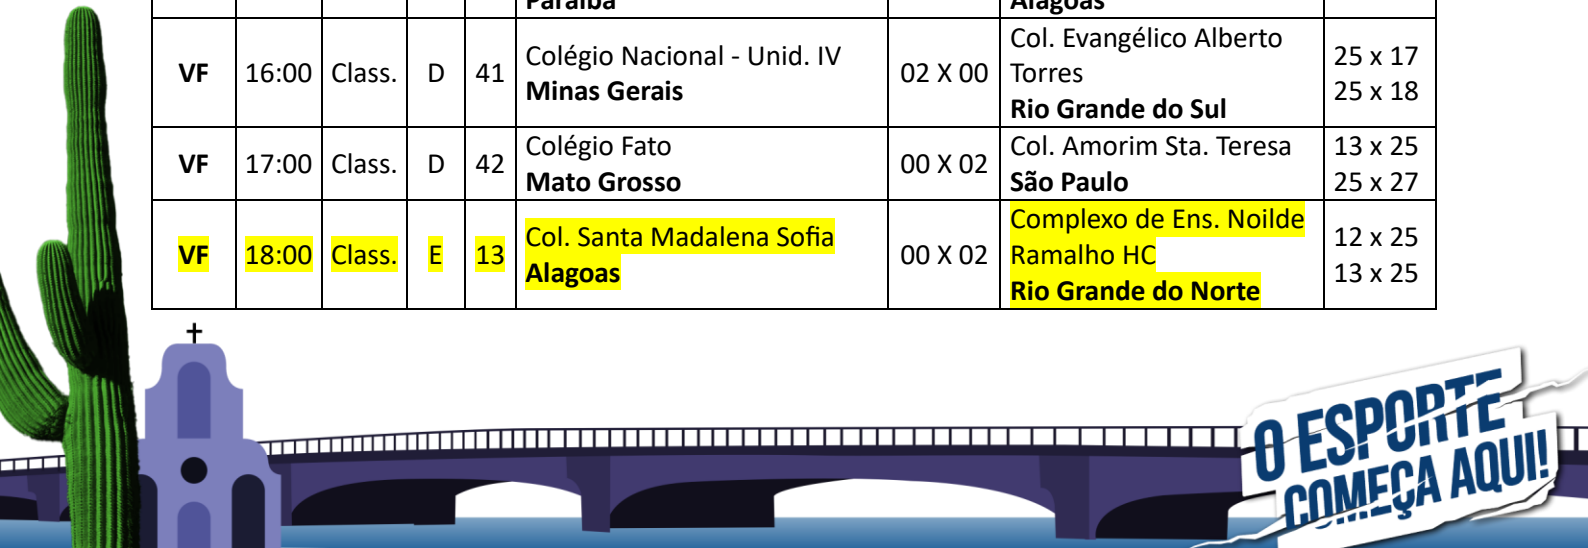

Dia: 22 de setembro de 2024.								
Local: Uninassau - Campus Graças.								
Endereço: Rua Guilherme Pinto, 114 - Graças, Recife - PE, 52011-210.								
Mod.	Hora	Fase	Ch.	Nº	Equipe A	Placar	Equipe B	Parciais
VF	09:00	Class.	D	37	Colégio Fato Mato Grosso	00 X 02	Colégio Nacional - Unid. IV Minas Gerais	21 x 25 12 x 25
VF	10:00	Class.	D	38	Col. Amorim Sta. Teresa São Paulo	00 X 02	Col. Evangélico Alberto Torres Rio Grande do Sul	17 x 25 13 x 25
VF	11:00	Class.	C	39	Colégio Antares Papicu Ceará	02 X 00	Escola Conexão Aquarela Amapá	25 x 09 25 x 06
VF	15:00	Class.	E	40	Colégio Motiva Tambaú - João Pessoa Paraíba	00 X 02	Col. Santa Madalena Sofia Alagoas	14 x 25 25 x 27
VF	16:00	Class.	D	41	Colégio Nacional - Unid. IV Minas Gerais	02 X 00	Col. Evangélico Alberto Torres Rio Grande do Sul	25 x 17 25 x 18
VF	17:00	Class.	D	42	Colégio Fato Mato Grosso	00 X 02	Col. Amorim Sta. Teresa São Paulo	13 x 25 25 x 27
VF	18:00	Class.	E	13	Col. Santa Madalena Sofia Alagoas	00 X 02	Complexo de Ens. Noilde Ramalho HC Rio Grande do Norte	12 x 25 13 x 25