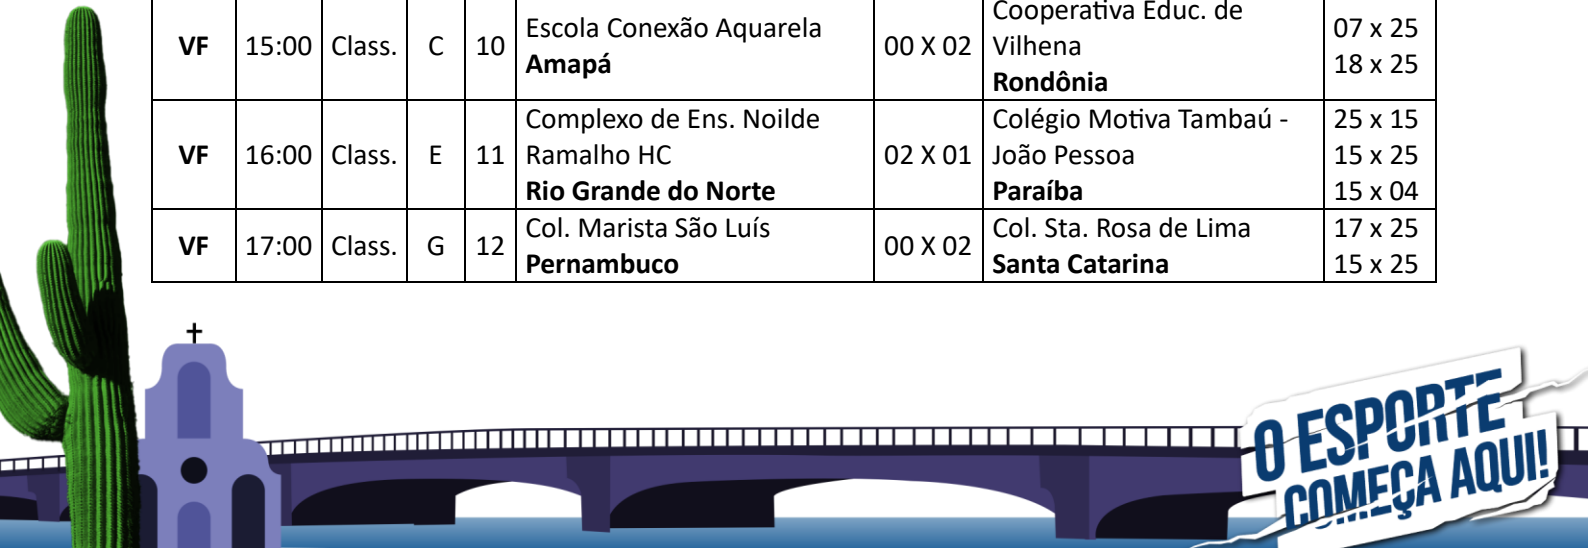

**O ESPORTE
COMEÇA AQUI!**
Realização

Apoio

2. Resultados dos Jogos Realizados.

Dia: 21 de setembro de 2024.								
Local: Uninassau - Campus Graças.								
Endereço: Rua Guilherme Pinto, 114 - Graças, Recife - PE, 52011-210.								
Mod.	Hora	Fase	Ch.	Nº	Equipe A	Placar	Equipe B	Parciais
VF	09:00	Class.	B	1	Colégio Serios Distrito Federal	02 X 01	Centro de Excel. Master Sergipe	15 x 25 25 x 10 15 x 11
VF	10:00	Class.	H	2	Colégio Santa Rosa Pará	00 X 02	Escola Cristã Evangélica Ebenézer Maranhão	17 x 25 17 x 25
VF	11:00	Class.	B	3	Escola São Domingos Espírito Santo	01 X 02	Educandário Nascentes do Araguaia Goiás	19 x 25 25 x 13 13 x 15
VF	15:00	Class.	A	4	Grupo Educ. CEV - Unid. Kennedy Piauí	00 X 02	Escola Tenir Mato Grosso do Sul	24 x 26 18 x 25
VF	16:00	Class.	A	5	Colégio Perfil Bahia	01 X 02	Centro Educ. Adalberto Valle Amazonas	25 x 23 13 x 25 04 x 15
VF	17:00	Class.	H	6	Escola Cristã Evangélica Ebenézer Maranhão	02 X 00	Centro Educacional e Cultural - Meta Acre	25 x 11 25 x 13

Dia: 21 de setembro de 2024.								
Local: Colégio Marista São Luis – Quadra 1.								
Endereço: Av. Rui Barbosa, 1104 - Graças, Recife - PE, 52050-000.								
Mod.	Hora	Fase	Ch.	Nº	Equipe A	Placar	Equipe B	Parciais
VF	10:00	Class.	G	8	E.E. Prof. Camilo Dias Roraima	00 X 02	Col. Marista São Luís Pernambuco	07 x 25 08 x 25
VF	11:00	Class.	D	9	Colégio Nacional - Unid. IV Minas Gerais	02 X 00	Col. Amorim Sta. Teresa São Paulo	25 x 11 25 x 11
VF	15:00	Class.	C	10	Escola Conexão Aquarela Amapá	00 X 02	Cooperativa Educ. de Vilhena Rondônia	07 x 25 18 x 25
VF	16:00	Class.	E	11	Complexo de Ens. Noilde Ramalho HC Rio Grande do Norte	02 X 01	Colégio Motiva Tambaú - João Pessoa Paraíba	25 x 15 15 x 25 15 x 04
VF	17:00	Class.	G	12	Col. Marista São Luís Pernambuco	00 X 02	Col. Sta. Rosa de Lima Santa Catarina	17 x 25 15 x 25