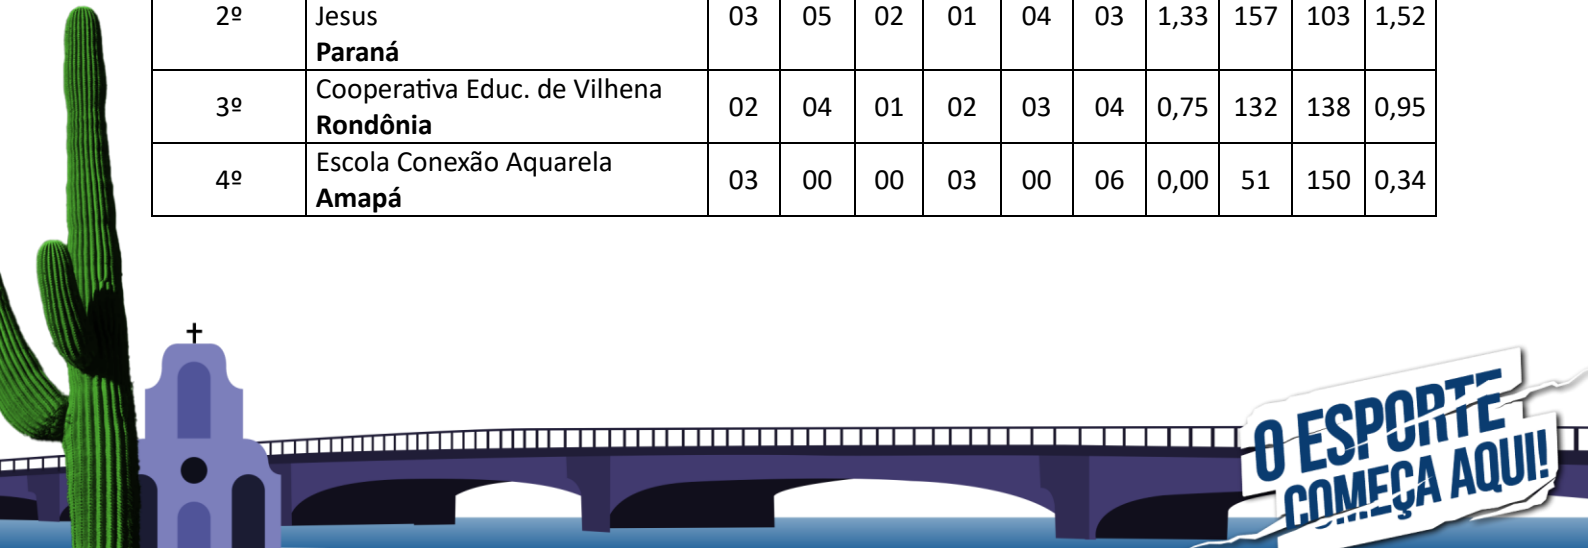

3. Quadro de Classificação Geral.

Voleibol – Feminino.

Chave A

Colocação	Estado/UF	J	P	V	D	SP	SC	SAV	PP	PC	PAV
1º	Centro Educ. Adalberto Valle Amazonas	03	07	03	00	06	02	3,00	177	130	1,36
2º	Escola Tenir Mato Grosso do Sul	03	07	02	01	05	02	2,50	159	142	1,11
3º	Grupo Educ. CEV - Unid. Kennedy Piauí	03	02	01	02	02	05	0,40	130	155	0,83
4º	Colégio Perfil Bahia	03	02	00	03	02	06	0,33	132	171	0,77

Chave B

Colocação	Estado/UF	J	P	V	D	SP	SC	SAV	PP	PC	PAV
1º	Colégio Serios Distrito Federal	03	08	03	00	06	01	6,00	155	124	1,25
2º	Educandário Nascentes do Araguaia Goias	03	04	02	01	04	04	1,00	152	160	0,95
3º	Centro de Excel. Master Sergipe	03	04	01	02	04	05	0,80	153	172	0,88
4º	Escola São Domingos Espírito Santo	03	02	00	03	02	06	0,33	153	157	0,97

Chave C

Colocação	Estado/UF	J	P	V	D	SP	SC	SAV	PP	PC	PAV
1º	Colégio Antares Papicu Ceará	03	09	03	00	06	00	∞	150	99	1,51
2º	Escola Sta. Teresinha do Menino Jesus Paraná	03	05	02	01	04	03	1,33	157	103	1,52
3º	Cooperativa Educ. de Vilhena Rondônia	02	04	01	02	03	04	0,75	132	138	0,95
4º	Escola Conexão Aquarela Amapá	03	00	00	03	00	06	0,00	51	150	0,34