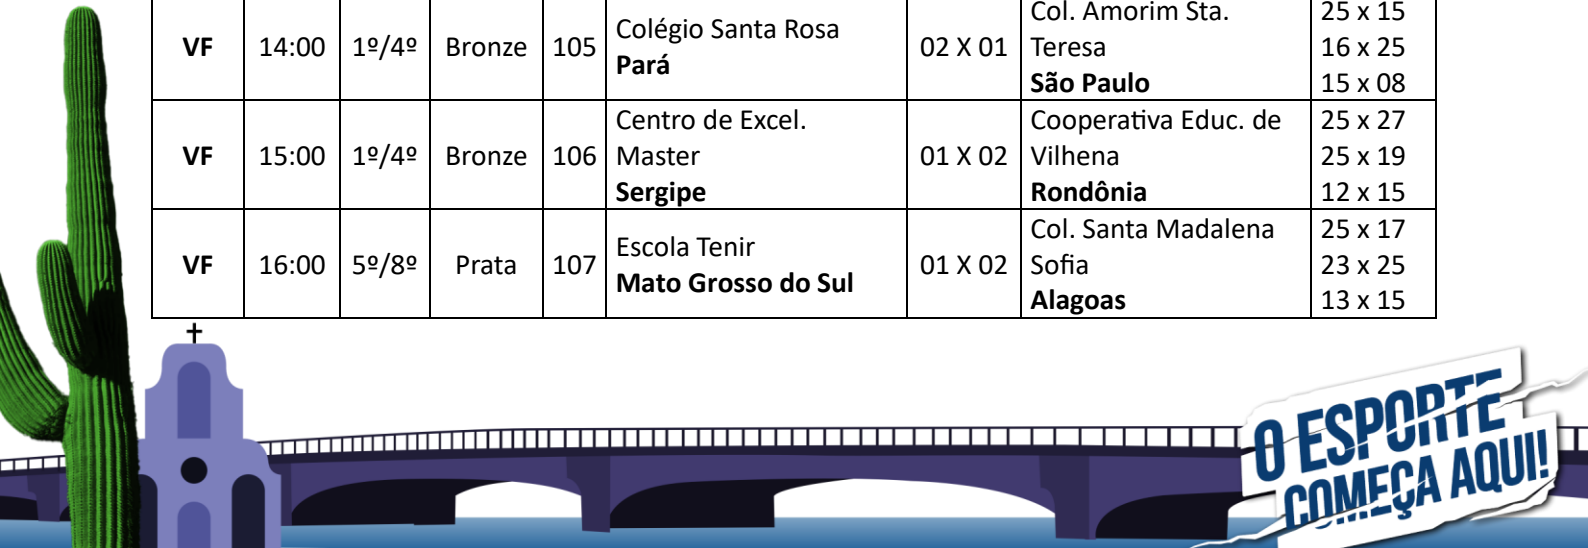

Dia: 24 de setembro de 2024.								
Local: Uninassau - Campus Graças.								
Endereço: Rua Guilherme Pinto, 114 - Graças, Recife - PE, 52011-210.								
Mod.	Hora	Fase	Ch.	Nº	Equipe A	Placar	Equipe B	Parciais
VF	09:00	1º/4º	Prata	102	Col. Marista São Luís Pernambuco	00 X 02	Escola Sta. Teresinha do Menino Jesus Paraná	23 x 25 20 x 25
VF	10:00	1º/4º	Ouro	103	Escola Cristã Evangélica Ebenézer Maranhão	00 X 02	Colégio Nacional - Unid. IV Minas Gerais	15 x 25 20 x 25
VF	11:00	5º/8º	Bronze	112	E.E. Prof. Camilo Dias Roraima	01 X 02	Colégio Santa Cruz Tocantins	25 x 23 18 x 25 09 x 15
VF	14:00	1º/4º	Bronze	105	Colégio Santa Rosa Pará	02 X 01	Col. Amorim Sta. Teresa São Paulo	25 x 15 16 x 25 15 x 08
VF	15:00	1º/4º	Bronze	106	Centro de Excel. Master Sergipe	01 X 02	Cooperativa Educ. de Vilhena Rondônia	25 x 27 25 x 19 12 x 15
VF	16:00	5º/8º	Prata	107	Escola Tenir Mato Grosso do Sul	01 X 02	Col. Santa Madalena Sofia Alagoas	25 x 17 23 x 25 13 x 15