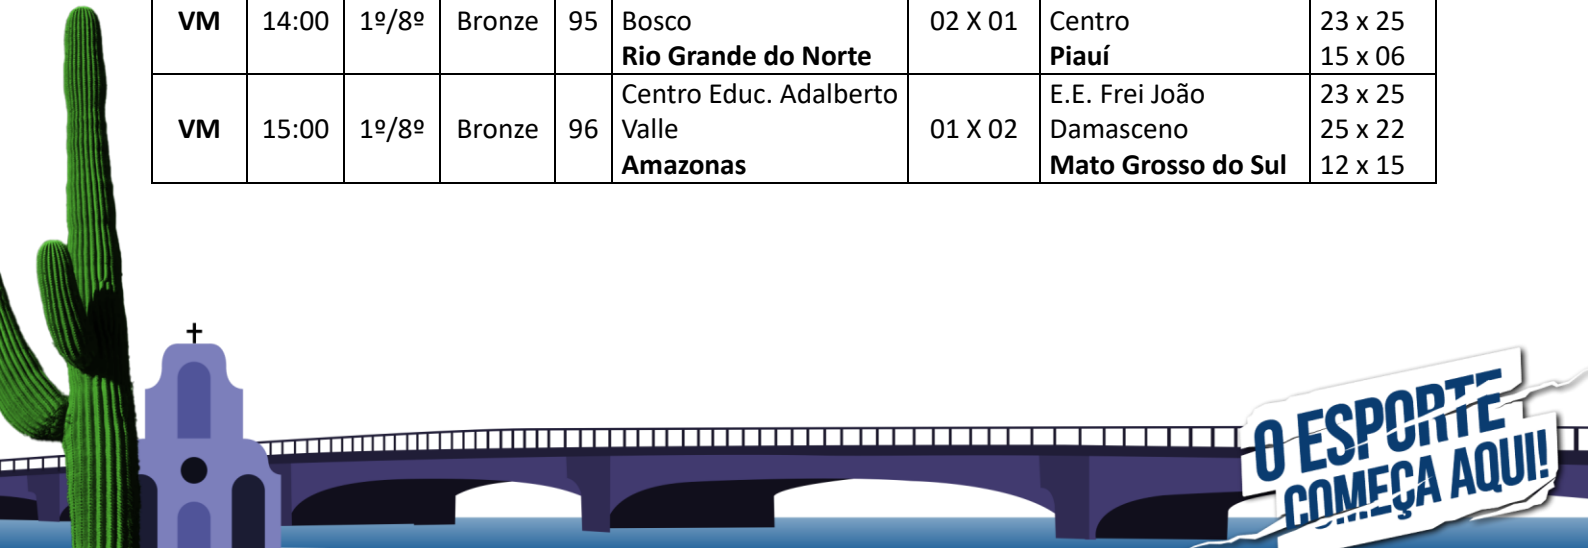

**O ESPORTE
COMEÇA AQUI!**

Realização

Apoio

Dia: 23 de setembro de 2024.								
Local: Colégio Boa Viagem - CBV Boa Viagem.								
Endereço: Rua Professor Eduardo Wanderley, 539 – Boa Viagem, Recife – PE 51020170.								
Mod.	Hora	Fase	Ch.	Nº	Equipe A	Placar	Equipe B	Parciais
VM	09:00	1º/8º	Ouro	87	Colégio Leonardo da Vinci São Paulo	02 X 00	Colégio N. Sra. Aparecida Goiás	25 x 21 25x 12
VM	10:00	1º/8º	Ouro	88	Col. Bom Jesus N. Sra. de Lourdes Paraná	02 X 00	Colégio Santa Rosa Pará	26 x 24 25 x 17
VM	11:00	1º/8º	Ouro	89	E.M. Miguel Rodrigues Duarte Minas Gerais	02 X 00	Colégio Polígono Educ. Paraíba	25 x 15 25 x 21
VM	14:00	1º/8º	Ouro	90	Colégio Batista Santos Dumont Ceará	02 X 01	Escola São Domingos Espírito Santo	25 x 21 22 x 25 15 x 07
VM	15:00	1º/8º	Prata	91	Escola Divino Mestre Maranhão	00 X 02	Col. Evangélico Panambi Rio Grande do Sul	19 x 25 21 x 25

O ESPORTE COMEÇA AQUI!

Dia: 23 de setembro de 2024.								
Local: Faculdade Guararapes - UNIFG (Campus Guararapes).								
Endereço: Rua Comendador José Didier, 27 - Piedade, Jaboatão dos Guararapes - PE, 54400-160.								
Mod.	Hora	Fase	Ch.	Nº	Equipe A	Placar	Equipe B	Parciais
VM	09:00	1º/4º	Cobre	97	E.M. Divina Ribeiro Borges Tocantins	02 X 00	Geo Felix Mielli Venerando Rio de Janeiro	25 x 19 25 x 19
VM	10:00	1º/4º	Cobre	98	E.E. Barão do Rio Branco Amapá	00 X 02	Colégio Intellectus Sergipe	20 x 25 09 x 25
VM	11:00	1º/8º	Bronze	99	E.E. Gonçalves Dias Rondônia	02 X 00	Centro Educacional e Cultural – Meta Acre	25 x 17 25 x 17
VM	12:00	1º/8º	Bronze	100	Colégio Boa Viagem Pernambuco	02 X 01	E.E. Prof. Antônio Ferreira de Souza Roraima	23 x 25 25 x 17 16 x 14