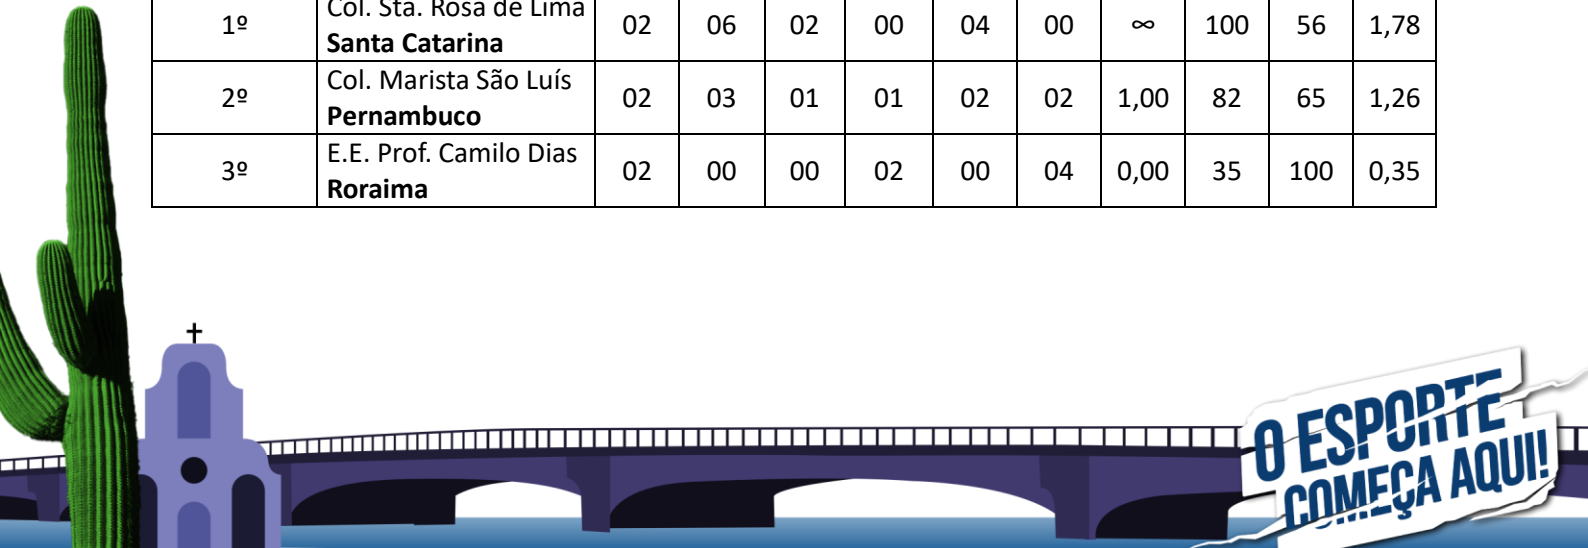

Chave D

Colocação	Estado/UF	J	P	V	D	SP	SC	SAV	PP	PC	PAV
1º	Colégio Nacional - Unid. IV Minas Gerais	03	09	03	00	06	00	∞	150	90	1,66
2º	Col. Evangélico Alberto Torres Rio Grande do Sul	03	06	02	01	04	02	2,00	135	122	1,10
3º	Col. Amorim Sta. Teresa São Paulo	03	03	01	02	02	04	0,50	104	138	0,75
4º	Colégio Fato Mato Grosso	03	00	00	03	00	06	0,00	113	152	0,74

Chave E

Colocação	Estado/UF	J	P	V	D	SP	SC	SAV	PP	PC	PAV
1º	Complexo de Ens. Noilde Ramalho HC Rio Grande do Norte	02	05	02	00	04	01	4,00	105	69	1,52
2º	Col. Santa Madalena Sofia Alagoas	02	03	01	01	02	02	1,00	77	89	0,86
3º	Colégio Motiva Tambaú - João Pessoa Paraíba	02	01	00	02	01	04	0,25	83	107	0,77

Chave F

Colocação	Estado/UF	J	P	V	D	SP	SC	SAV	PP	PC	PAV
1º	Sistema Elite de Ensino Tijuca Rio de Janeiro	02	06	02	00	04	00	∞	100	41	2,43
2º	Col. Integrado Cristão Pernambuco – Sede	02	03	01	01	02	02	1,00	74	77	0,96
3º	Colégio Santa Cruz Tocantins	02	00	00	02	00	04	0,00	44	100	0,44

Chave G

Colocação	Estado/UF	J	P	V	D	SP	SC	SAV	PP	PC	PAV
1º	Col. Sta. Rosa de Lima Santa Catarina	02	06	02	00	04	00	∞	100	56	1,78
2º	Col. Marista São Luís Pernambuco	02	03	01	01	02	02	1,00	82	65	1,26
3º	E.E. Prof. Camilo Dias Roraima	02	00	00	02	00	04	0,00	35	100	0,35

**O ESPORTE
COMEÇA AQUI!**

Realização

Apoio