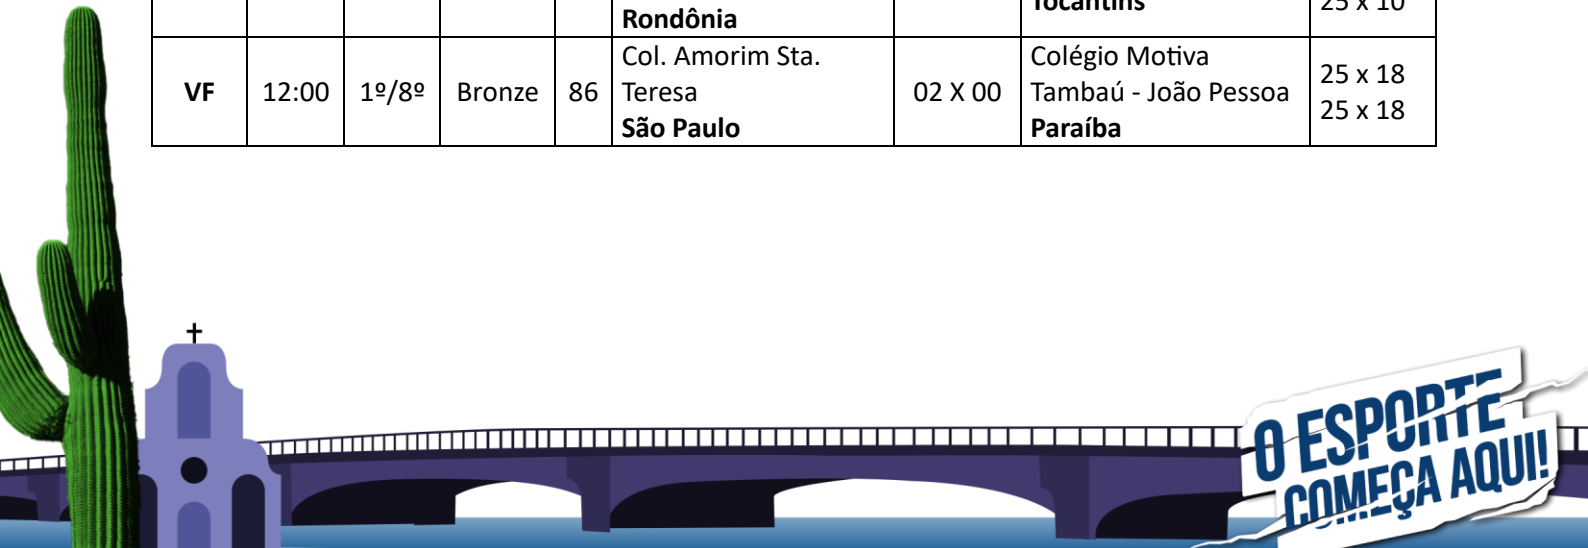

Dia: 23 de setembro de 2024.								
Local: SESC Santo Amaro.								
Endereço: Praça do Campo Santo, 1-101 - Santo Amaro, Recife - PE, 50100-210.								
Mod.	Hora	Fase	Ch.	Nº	Equipe A	Placar	Equipe B	Parciais
VF	09:00	1º/8º	Prata	78	Educandário Nascentes do Araguaia Goiás	00 X 02	Col. Marista São Luís Pernambuco	08 x 25 11 x 25
VF	10:00	1º/8º	Prata	79	Escola Sta. Teresinha do Menino Jesus Paraná	02 X 00	Col. Integrado Cristão Pernambuco – Sede	25 x 12 25 x 14
VF	11:00	1º/8º	Prata	80	Col. Evangélico Alberto Torres Rio Grande do Sul	02 X 00	Col. Santa Madalena Sofia Alagoas	25 x 10 25 x 21
VF	15:00	1º/8º	Bronze	81	Grupo Educ. CEV - Unid. Kennedy Piauí	00 X 02	Colégio Santa Rosa Pará	13 x 25 06 x 25
VF	16:00	1º/8º	Bronze	82	Centro de Excel. Master Sergipe	02 X 00	E.E. Prof. Camilo Dias Roraima	25 x 18 25 x 11

Dia: 23 de setembro de 2024.								
Local: Escola Primeiro Passo e Colégio Grande Passo.								
Endereço: Rua Waldemar Nery Carneiro Monteiro, 895 - Boa Viagem, Recife - PE, 51130-100.								
Mod.	Hora	Fase	Ch.	Nº	Equipe A	Placar	Equipe B	Parciais
VF	09:00	1º/4º	Cobre	83	Escola São Domingos Espírito Santo	02 X 00	Escola Conexão Aquarela Amapá	25 x 12 25 x 15
VF	10:00	1º/4º	Cobre	84	Colégio Perfil Bahia	00 X 02	Colégio Fato Mato Grosso	10 x 25 13 x 25
VF	11:00	1º/8º	Bronze	85	Cooperativa Educ. de Vilhena Rondônia	02 X 00	Colégio Santa Cruz Tocantins	25 x 12 25 x 10
VF	12:00	1º/8º	Bronze	86	Col. Amorim Sta. Teresa São Paulo	02 X 00	Colégio Motiva Tambaú - João Pessoa Paraíba	25 x 18 25 x 18

**O ESPORTE
COMEÇA AQUI!**

Realização

Apoio