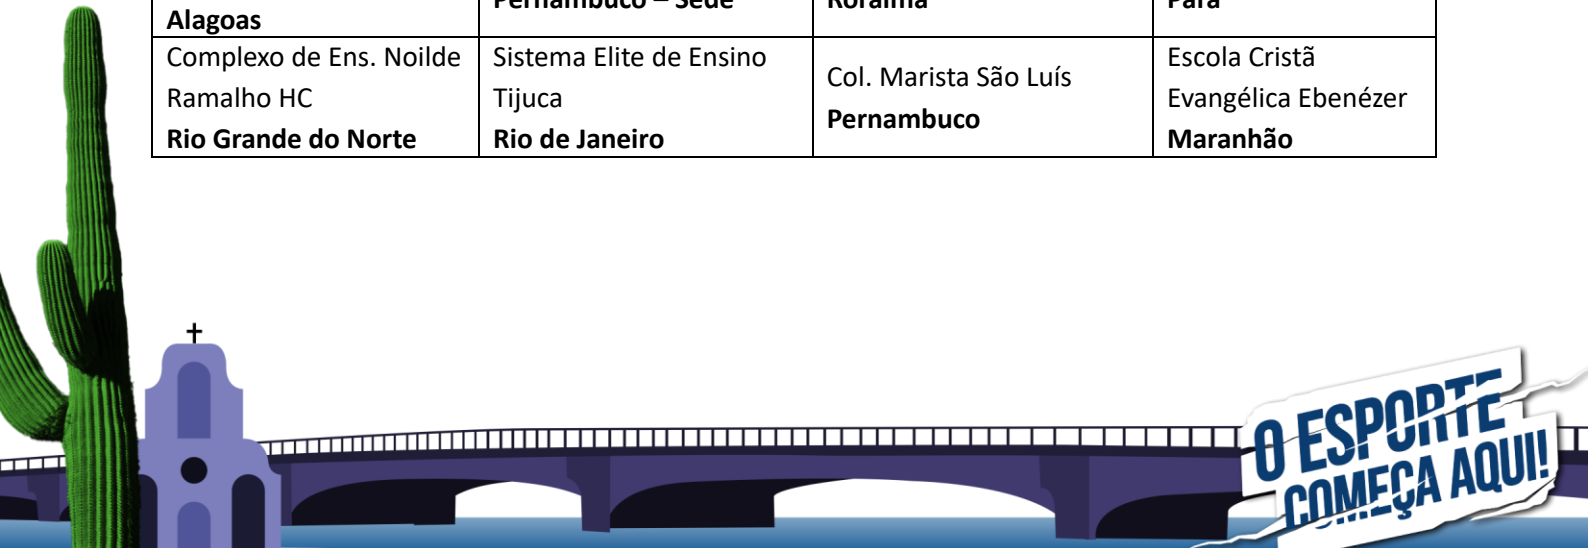

MINISTÉRIO DO
ESPORTE

Jogos Escolares Brasileiros – JEB's 2024
Voleibol

Sede: Recife – PE

Período: 20 a 26 de setembro de 2024.

1. Chaveamentos.

Voleibol Feminino.

Chave A	Chave B	Chave C	Chave D
Grupo Educ. CEV - Unid. Kennedy Piauí	Escola São Domingos Espírito Santo	Escola Conexão Aquarela Amapá	Colégio Nacional - Unid. IV Minas Gerais
Colégio Perfil Bahia	Colégio Serios Distrito Federal	Escola Sta. Teresinha do Menino Jesus Paraná	Col. Evangélico Alberto Torres Rio Grande do Sul
Centro Educ. Adalberto Valle Amazonas	Centro de Excel. Master Sergipe	Colégio Antares Papicu Ceará	Colégio Fato Mato Grosso
Escola Tenir Mato Grosso do Sul	Educandário Nascentes do Araguaia Goiás	Cooperativa Educ. de Vilhena Rondônia	Col. Amorim Sta. Teresa São Paulo
Chave E	Chave F	Chave G	Chave H
Colégio Motiva Tambaú - João Pessoa Paraíba	Colégio Santa Cruz Tocantins	Col. Sta. Rosa de Lima Santa Catarina	Centro Educacional e Cultural – Meta Acre
Col. Santa Madalena Sofia Alagoas	Col. Integrado Cristão Pernambuco – Sede	E.E. Prof. Camilo Dias Roraima	Colégio Santa Rosa Pará
Complexo de Ens. Noilde Ramalho HC Rio Grande do Norte	Sistema Elite de Ensino Tijuca Rio de Janeiro	Col. Marista São Luís Pernambuco	Escola Cristã Evangélica Ebenézer Maranhão