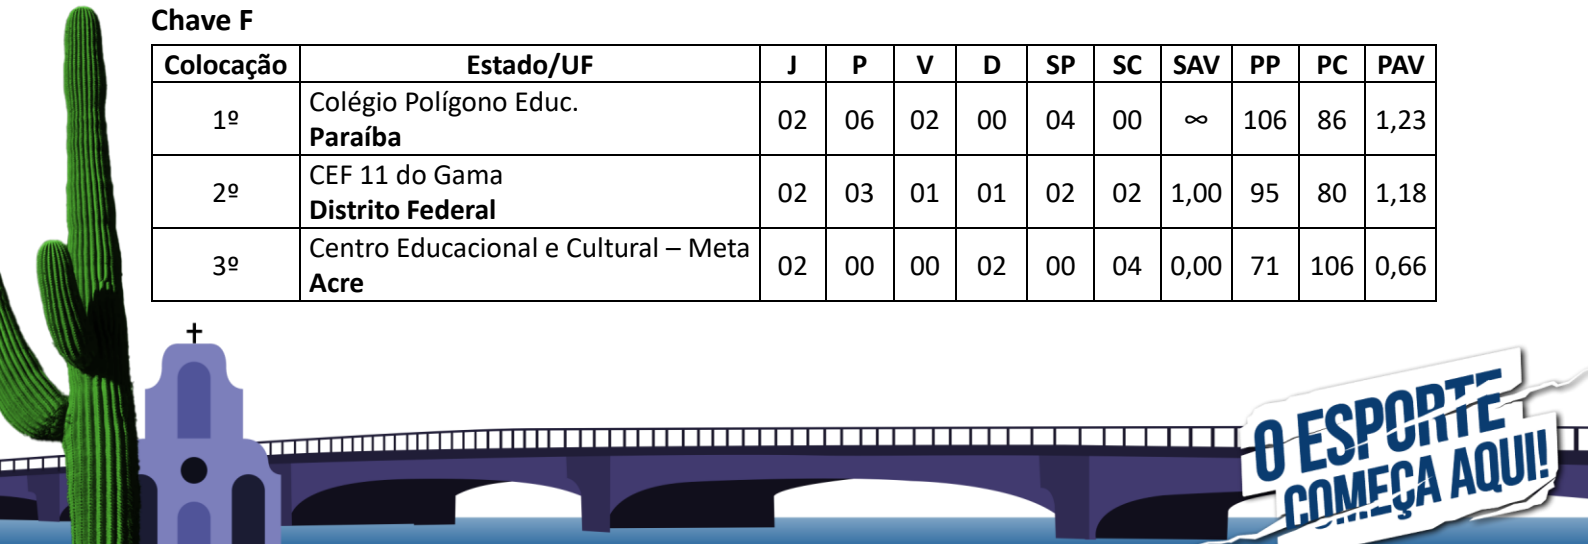

Chave C

Colocação	Estado/UF	J	P	V	D	SP	SC	SAV	PP	PC	PAV
1º	E.M. Miguel Rodrigues Duarte Minas Gerais	03	09	03	00	06	00	∞	150	78	1,92
2º	Col. Imaculada Conceição Alagoas	03	05	02	01	04	03	1,33	133	118	1,12
3º	E.E. Gonçalves Dias Rondônia	03	04	01	02	03	04	0,75	127	140	0,90
4º	Geo Felix Mielli Venerando Rio de Janeiro	02	00	00	03	00	06	0,00	76	150	0,50

Chave D

Colocação	Estado/UF	J	P	V	D	SP	SC	SAV	PP	PC	PAV
1º	Colégio Batista Santos Dumont Ceará	03	07	02	01	05	02	2,50	149	137	1,08
2º	Colégio Nova Geração Mato Grosso	03	06	02	01	05	03	1,66	173	146	1,18
3º	Colégio Boa Viagem Pernambuco	03	05	02	01	04	03	1,33	148	148	1,00
4º	Colégio Intellectus Sergipe	02	00	00	02	00	04	0,00	113	152	0,74

Chave E

Colocação	Estado/UF	J	P	V	D	SP	SC	SAV	PP	PC	PAV
1º	Escola São Domingos Espírito Santo	02	06	02	00	04	00	∞	100	72	1,38
2º	Escola Simôa Gomes Pernambuco – Sede	02	02	01	01	02	03	0,66	89	106	0,83
3º	E.E. Prof. Antônio Ferreira de Souza Roraima	02	01	00	02	01	04	0,25	102	113	0,90

Chave F

Colocação	Estado/UF	J	P	V	D	SP	SC	SAV	PP	PC	PAV
1º	Colégio Polígono Educ. Paraíba	02	06	02	00	04	00	∞	106	86	1,23
2º	CEF 11 do Gama Distrito Federal	02	03	01	01	02	02	1,00	95	80	1,18
3º	Centro Educacional e Cultural – Meta Acre	02	00	00	02	00	04	0,00	71	106	0,66

**O ESPORTE
COMEÇA AQUI!**

Realização

Apoio