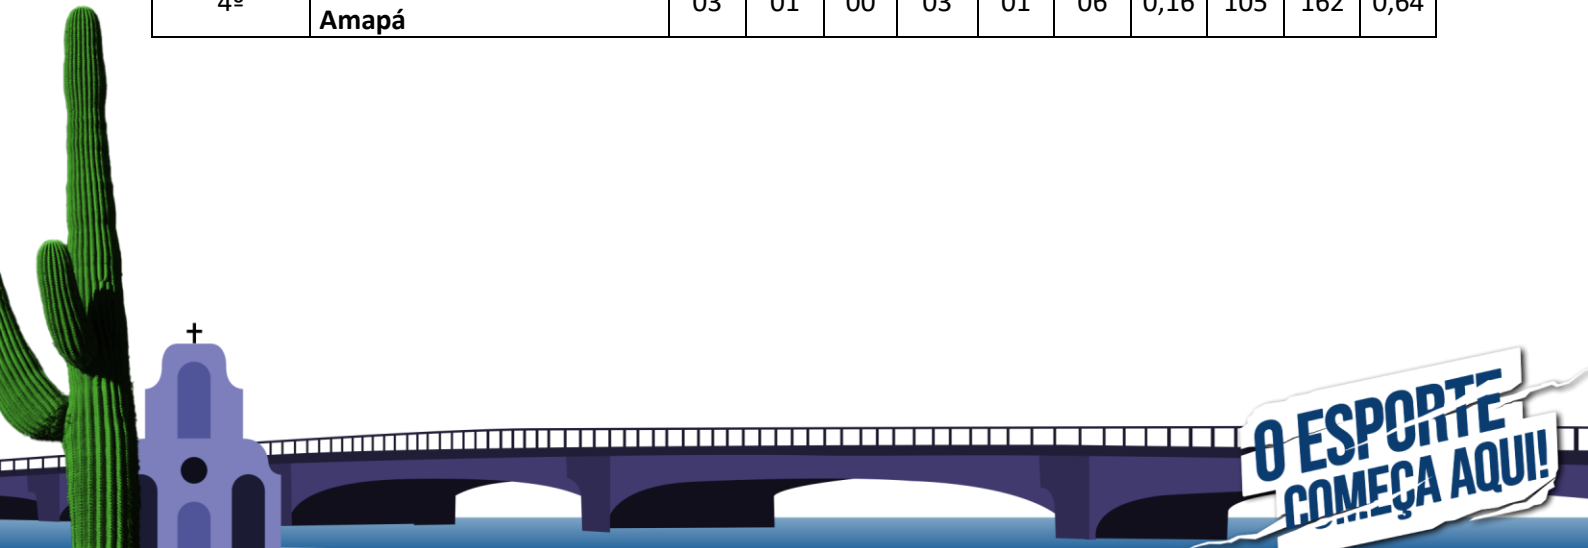

Chave H

Colocação	Estado/UF	J	P	V	D	SP	SC	SAV	PP	PC	PAV
1º	Escola Cristã Evangélica Ebenézer Maranhão	02	06	02	00	04	00	∞	100	58	1,72
2º	Centro Educacional e Cultural – Meta Acre	02	02	01	01	02	03	0,66	88	93	0,94
3º	Colégio Santa Rosa Pará	02	01	00	02	01	04	0,25	77	114	0,67

Voleibol – Masculino.

Chave A

Colocação	Estado/UF	J	P	V	D	SP	SC	SAV	PP	PC	PAV
1º	Colégio Leonardo da Vinci São Paulo	03	09	03	00	06	00	∞	150	100	1,50
2º	Escola Divino Mestre Maranhão	03	05	02	01	04	03	1,33	140	152	0,92
3º	Col. Salesiano Dom Bosco Rio Grande do Norte	03	03	01	02	02	04	0,50	120	145	0,82
4º	E.M. Divina Ribeiro Borges Tocantins	03	01	00	03	01	06	0,16	144	157	0,91

Chave B

Colocação	Estado/UF	J	P	V	D	SP	SC	SAV	PP	PC	PAV
1º	Col. Bom Jesus N. Sra. De Lourdes Paraná	03	08	03	00	06	01	6,00	162	121	1,33
2º	Escola Barão do Rio Branco Santa Catarina	03	07	02	01	05	02	2,50	156	115	1,35
3º	Centro Educ. Adalberto Valle Amazonas	03	02	01	02	02	05	0,40	125	150	0,84
4º	E.E. Barão do Rio Branco Amapá	03	01	00	03	01	06	0,16	105	162	0,64