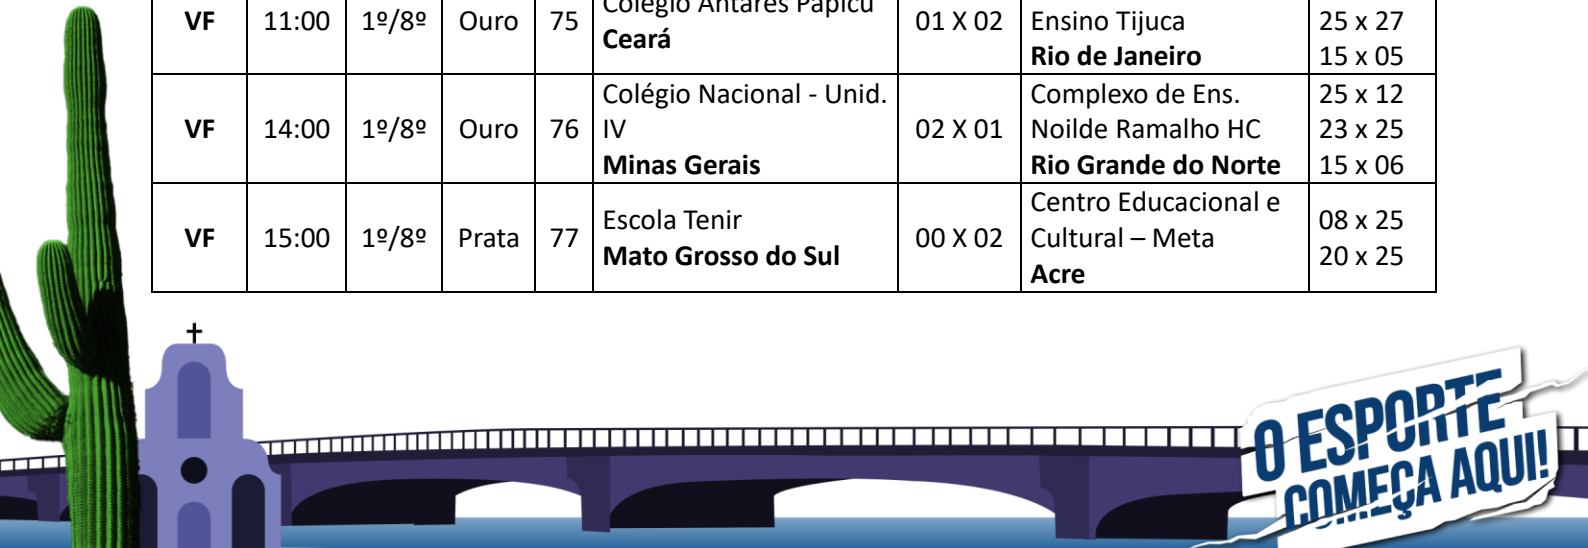

Dia: 23 de setembro de 2024.								
Local: Colégio Marista São Luis – Quadra 1.								
Endereço: Av. Rui Barbosa, 1104 - Graças, Recife - PE, 52050-000.								
Mod.	Hora	Fase	Ch.	Nº	Equipe A	Placar	Equipe B	Parciais
VF	09:00	1º/8º	Ouro	73	Centro Educ. Adalberto Valle Amazonas	01 X 02	Escola Cristã Evangélica Ebenézer Maranhão	15 x 25 25 x 22 10 x 15
VF	10:00	1º/8º	Ouro	74	Colégio Serios Distrito Federal	00 X 02	Col. Sta. Rosa de Lima Santa Catarina	22 x 25 18 x 25
VF	11:00	1º/8º	Ouro	75	Colégio Antares Papicu Ceará	01 X 02	Sistema Elite de Ensino Tijuca Rio de Janeiro	30 x 28 25 x 27 15 x 05
VF	14:00	1º/8º	Ouro	76	Colégio Nacional - Unid. IV Minas Gerais	02 X 01	Complexo de Ens. Noilde Ramalho HC Rio Grande do Norte	25 x 12 23 x 25 15 x 06
VF	15:00	1º/8º	Prata	77	Escola Tenir Mato Grosso do Sul	00 X 02	Centro Educacional e Cultural – Meta Acre	08 x 25 20 x 25