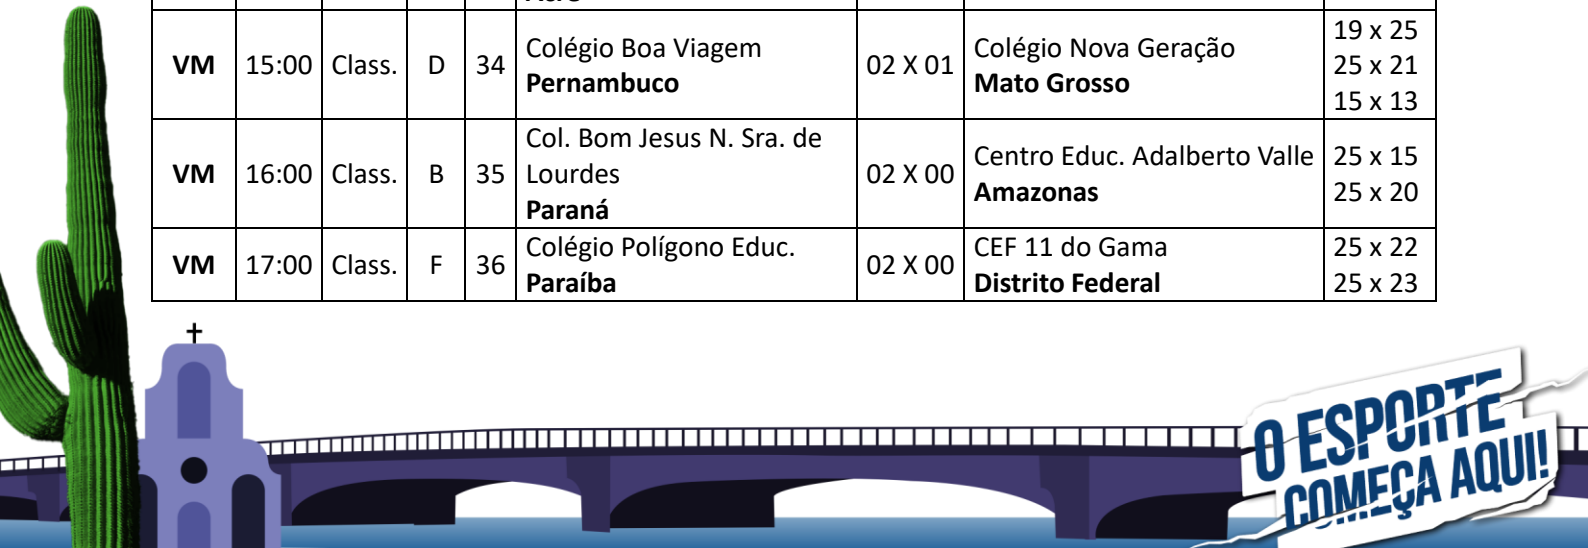

Dia: 21 de setembro de 2024.								
Local: Colégio Boa Viagem - CBV Boa Viagem.								
Endereço: Rua Professor Eduardo Wanderley, 539 – Boa Viagem, Recife – PE 51020170.								
Mod.	Hora	Fase	Ch.	Nº	Equipe A	Placar	Equipe B	Parciais
VM	09:00	Class.	C	31	Geo Felix Mielli Venerando Rio de Janeiro	00 X 02	Col. Imaculada Conceição Alagoas	13 x 25 08 x 25
VM	10:00	Class.	F	32	Centro Educacional e Cultural – Meta Acre	00 X 02	Colégio Polígono Educ. Paraíba	12 x 25 29 x 31
VM	15:00	Class.	D	34	Colégio Boa Viagem Pernambuco	02 X 01	Colégio Nova Geração Mato Grosso	19 x 25 25 x 21 15 x 13
VM	16:00	Class.	B	35	Col. Bom Jesus N. Sra. de Lourdes Paraná	02 X 00	Centro Educ. Adalberto Valle Amazonas	25 x 15 25 x 20
VM	17:00	Class.	F	36	Colégio Polígono Educ. Paraíba	02 X 00	CEF 11 do Gama Distrito Federal	25 x 22 25 x 23

O ESPORTE COMEÇA AQUI!

Realização

Apoio