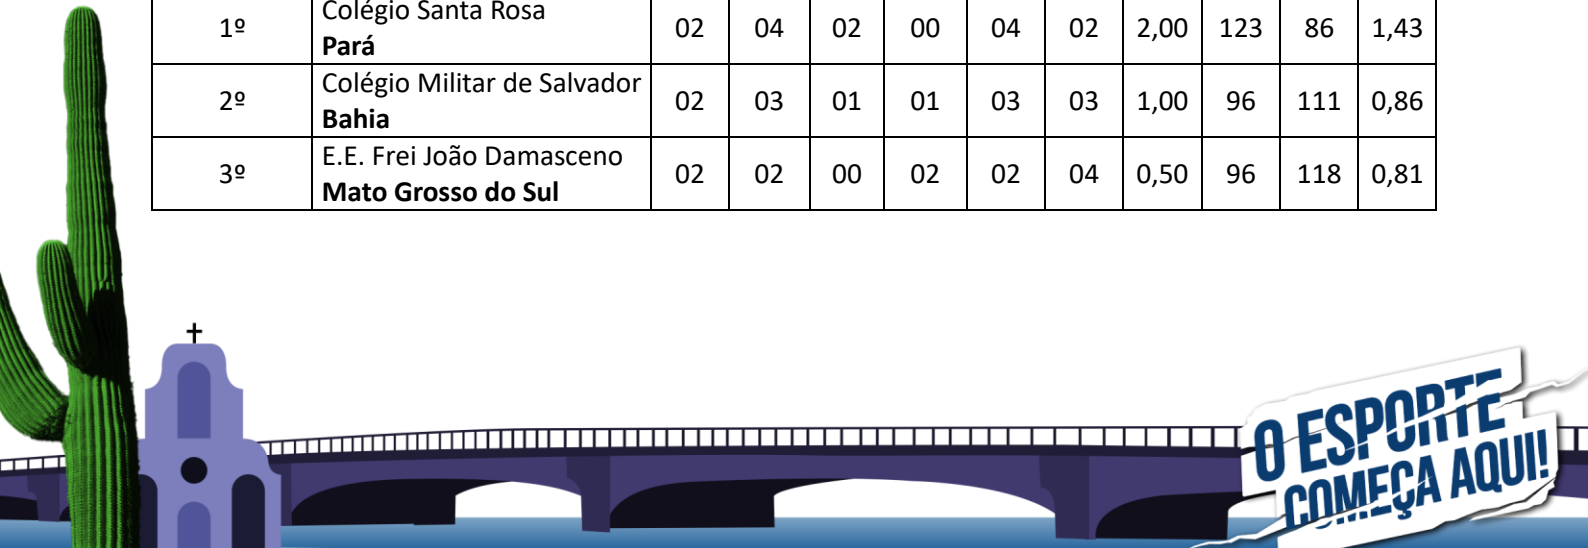

Chave D

Colocação	Estado/UF	J	P	V	D	SP	SC	SAV	PP	PC	PAV
1º	Colégio Batista Santos Dumont Ceará	03	07	02	01	05	02	2,50	149	137	1,08
2º	Colégio Nova Geração Mato Grosso	03	06	02	01	05	03	1,66	173	146	1,18
3º	Colégio Boa Viagem Pernambuco	03	05	02	01	04	03	1,33	148	148	1,00
4º	Colégio Intellectus Sergipe	02	00	00	02	00	04	0,00	113	152	0,74

Chave E

Colocação	Estado/UF	J	P	V	D	SP	SC	SAV	PP	PC	PAV
1º	Escola São Domingos Espírito Santo	02	06	02	00	04	00	∞	100	72	1,38
2º	Escola Simôa Gomes Pernambuco – Sede	02	02	01	01	02	03	0,66	89	106	0,83
3º	E.E. Prof. Antônio Ferreira de Souza Roraima	02	01	00	02	01	04	0,25	102	113	0,90

Chave F

Colocação	Estado/UF	J	P	V	D	SP	SC	SAV	PP	PC	PAV
1º	Colégio Polígono Educ. Paraíba	02	06	02	00	04	00	∞	106	86	1,23
2º	CEF 11 do Gama Distrito Federal	02	03	01	01	02	02	1,00	95	80	1,18
3º	Centro Educacional e Cultural – Meta Acre	02	00	00	02	00	04	0,00	71	106	0,66

Chave G

Colocação	Estado/UF	J	P	V	D	SP	SC	SAV	PP	PC	PAV
1º	Colégio Santa Rosa Pará	02	04	02	00	04	02	2,00	123	86	1,43
2º	Colégio Militar de Salvador Bahia	02	03	01	01	03	03	1,00	96	111	0,86
3º	E.E. Frei João Damasceno Mato Grosso do Sul	02	02	00	02	02	04	0,50	96	118	0,81

**O ESPORTE
COMEÇA AQUI!**

Realização

Apoio