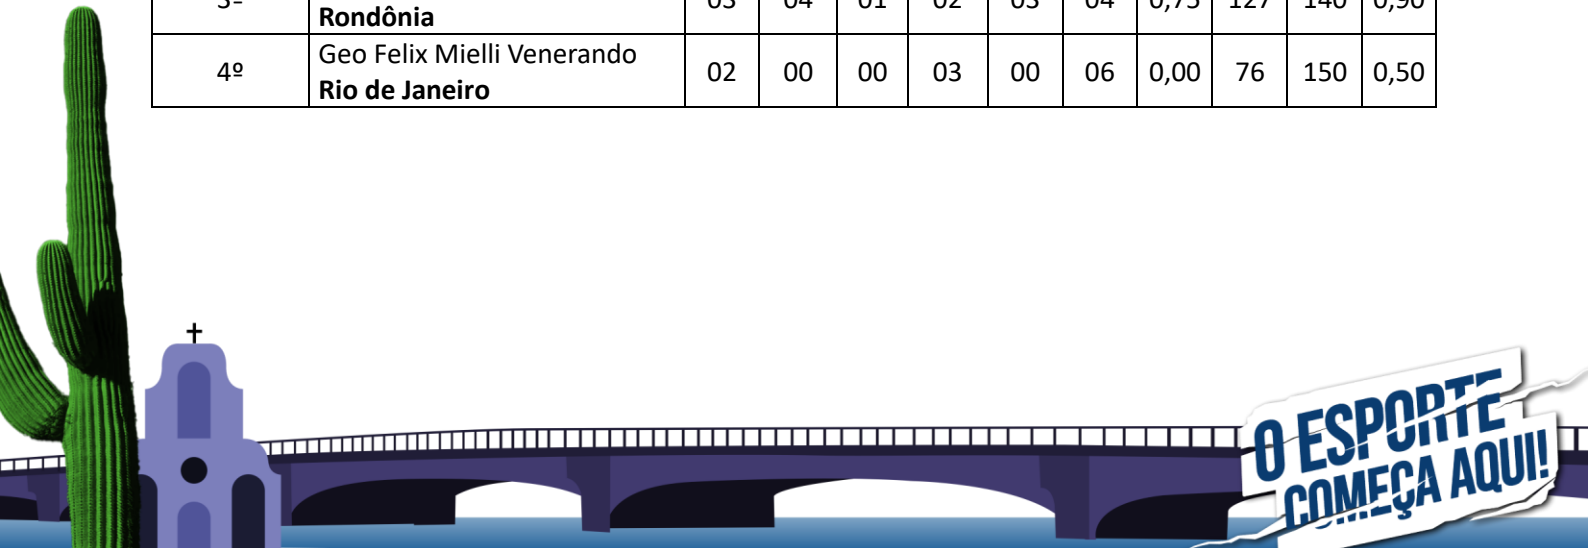

Voleibol – Masculino.

Chave A

Colocação	Estado/UF	J	P	V	D	SP	SC	SAV	PP	PC	PAV
1º	Colégio Leonardo da Vinci São Paulo	03	09	03	00	06	00	∞	150	100	1,50
2º	Escola Divino Mestre Maranhão	03	05	02	01	04	03	1,33	140	152	0,92
3º	Col. Salesiano Dom Bosco Rio Grande do Norte	03	03	01	02	02	04	0,50	120	145	0,82
4º	E.M. Divina Ribeiro Borges Tocantins	03	01	00	03	01	06	0,16	144	157	0,91

Chave B

Colocação	Estado/UF	J	P	V	D	SP	SC	SAV	PP	PC	PAV
1º	Col. Bom Jesus N. Sra. De Lourdes Paraná	03	08	03	00	06	01	6,00	162	121	1,33
2º	Escola Barão do Rio Branco Santa Catarina	03	07	02	01	05	02	2,50	156	115	1,35
3º	Centro Educ. Adalberto Valle Amazonas	03	02	01	02	02	05	0,40	125	150	0,84
4º	E.E. Barão do Rio Branco Amapá	03	01	00	03	01	06	0,16	105	162	0,64

Chave C

Colocação	Estado/UF	J	P	V	D	SP	SC	SAV	PP	PC	PAV
1º	E.M. Miguel Rodrigues Duarte Minas Gerais	03	09	03	00	06	00	∞	150	78	1,92
2º	Col. Imaculada Conceição Alagoas	03	05	02	01	04	03	1,33	133	118	1,12
3º	E.E. Gonçalves Dias Rondônia	03	04	01	02	03	04	0,75	127	140	0,90
4º	Geo Felix Mielli Venerando Rio de Janeiro	02	00	00	03	00	06	0,00	76	150	0,50

**O ESPORTE
COMEÇA AQUI!**

Realização

Apoio