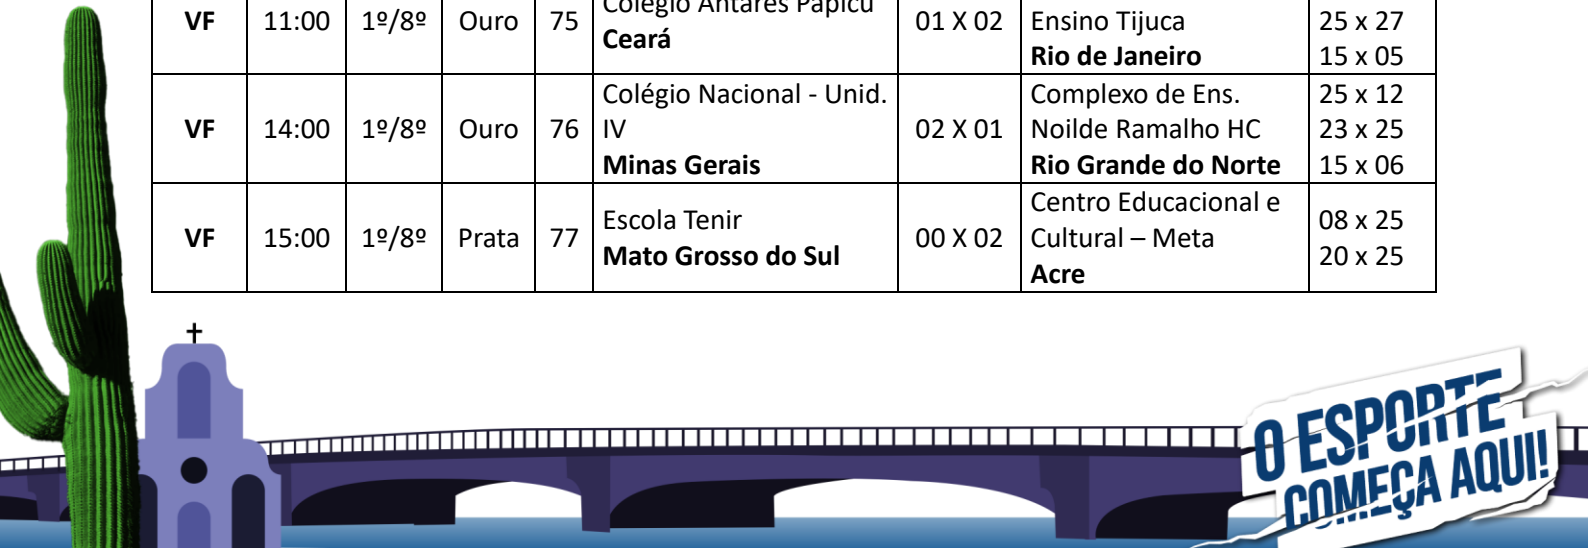

Dia: 23 de setembro de 2024.								
Local: Colégio Marista São Luis – Quadra 1.								
Endereço: Av. Rui Barbosa, 1104 - Graças, Recife - PE, 52050-000.								
Mod.	Hora	Fase	Ch.	Nº	Equipe A	Placar	Equipe B	Parciais
VF	09:00	1º/8º	Ouro	73	Centro Educ. Adalberto Valle Amazonas	01 X 02	Escola Cristã Evangélica Ebenézer Maranhão	15 x 25 25 x 22 10 x 15
VF	10:00	1º/8º	Ouro	74	Colégio Serios Distrito Federal	00 X 02	Col. Sta. Rosa de Lima Santa Catarina	22 x 25 18 x 25
VF	11:00	1º/8º	Ouro	75	Colégio Antares Papicu Ceará	01 X 02	Sistema Elite de Ensino Tijuca Rio de Janeiro	30 x 28 25 x 27 15 x 05
VF	14:00	1º/8º	Ouro	76	Colégio Nacional - Unid. IV Minas Gerais	02 X 01	Complexo de Ens. Noilde Ramalho HC Rio Grande do Norte	25 x 12 23 x 25 15 x 06
VF	15:00	1º/8º	Prata	77	Escola Tenir Mato Grosso do Sul	00 X 02	Centro Educacional e Cultural – Meta Acre	08 x 25 20 x 25