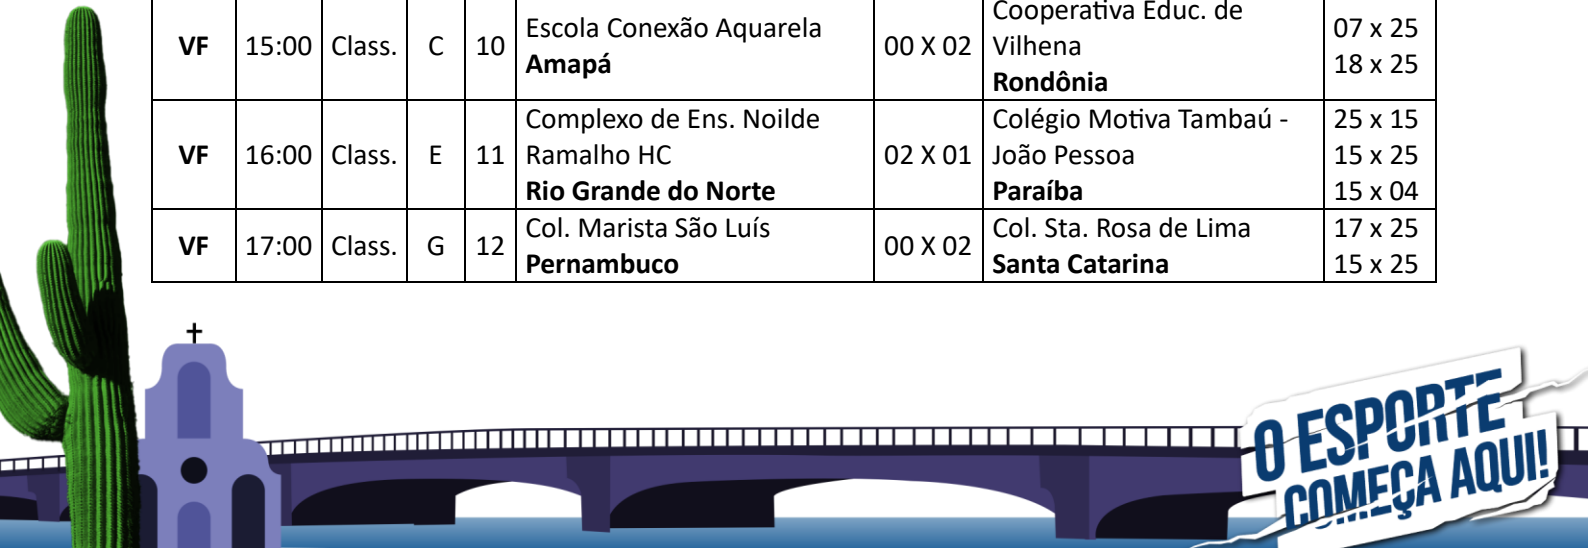

Dia: 21 de setembro de 2024.								
Local: Colégio Marista São Luis – Quadra 1.								
Endereço: Av. Rui Barbosa, 1104 - Graças, Recife - PE, 52050-000.								
Mod.	Hora	Fase	Ch.	Nº	Equipe A	Placar	Equipe B	Parciais
VF	10:00	Class.	G	8	E.E. Prof. Camilo Dias Roraima	00 X 02	Col. Marista São Luís Pernambuco	07 x 25 08 x 25
VF	11:00	Class.	D	9	Colégio Nacional - Unid. IV Minas Gerais	02 X 00	Col. Amorim Sta. Teresa São Paulo	25 x 11 25 x 11
VF	15:00	Class.	C	10	Escola Conexão Aquarela Amapá	00 X 02	Cooperativa Educ. de Vilhena Rondônia	07 x 25 18 x 25
VF	16:00	Class.	E	11	Complexo de Ens. Noilde Ramalho HC Rio Grande do Norte	02 X 01	Colégio Motiva Tambaú - João Pessoa Paraíba	25 x 15 15 x 25 15 x 04
VF	17:00	Class.	G	12	Col. Marista São Luís Pernambuco	00 X 02	Col. Sta. Rosa de Lima Santa Catarina	17 x 25 15 x 25