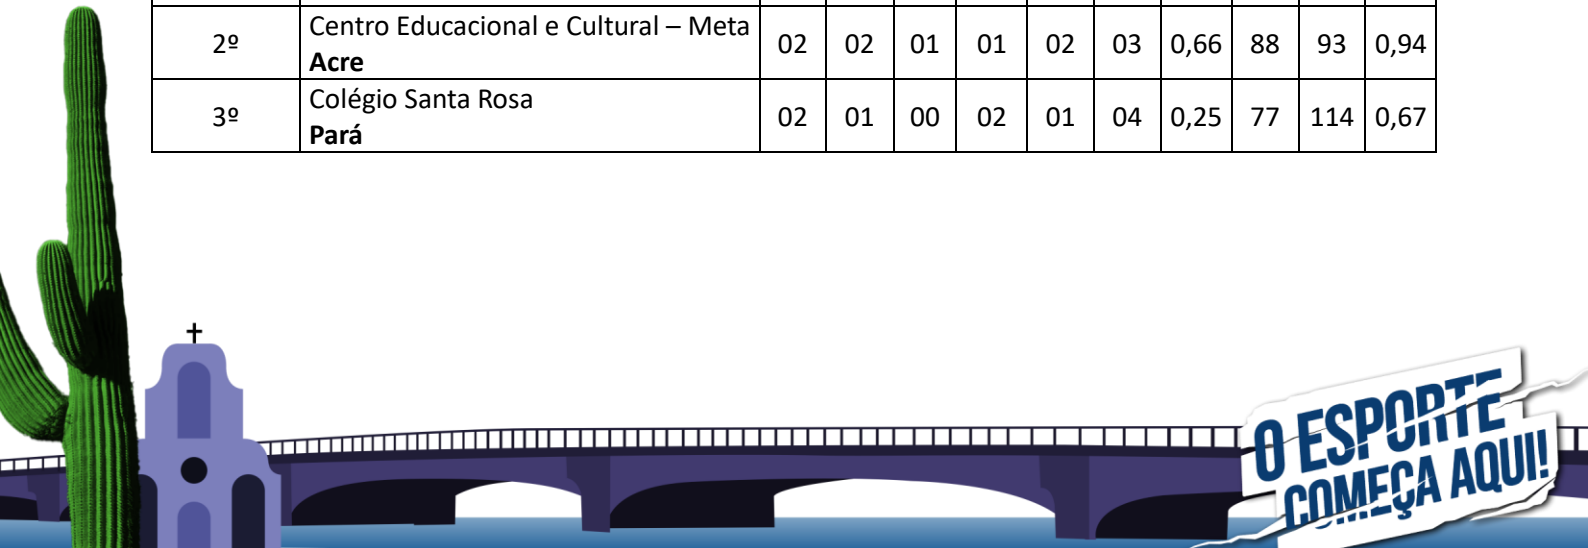

Chave E

Colocação	Estado/UF	J	P	V	D	SP	SC	SAV	PP	PC	PAV
1º	Complexo de Ens. Noilde Ramalho HC Rio Grande do Norte	02	05	02	00	04	01	4,00	105	69	1,52
2º	Col. Santa Madalena Sofia Alagoas	02	03	01	01	02	02	1,00	77	89	0,86
3º	Colégio Motiva Tambaú - João Pessoa Paraíba	02	01	00	02	01	04	0,25	83	107	0,77

Chave F

Colocação	Estado/UF	J	P	V	D	SP	SC	SAV	PP	PC	PAV
1º	Sistema Elite de Ensino Tijuca Rio de Janeiro	02	06	02	00	04	00	∞	100	41	2,43
2º	Col. Integrado Cristão Pernambuco – Sede	02	03	01	01	02	02	1,00	74	77	0,96
3º	Colégio Santa Cruz Tocantins	02	00	00	02	00	04	0,00	44	100	0,44

Chave G

Colocação	Estado/UF	J	P	V	D	SP	SC	SAV	PP	PC	PAV
1º	Col. Sta. Rosa de Lima Santa Catarina	02	06	02	00	04	00	∞	100	56	1,78
2º	Col. Marista São Luís Pernambuco	02	03	01	01	02	02	1,00	82	65	1,26
3º	E.E. Prof. Camilo Dias Roraima	02	00	00	02	00	04	0,00	35	100	0,35

Chave H

Colocação	Estado/UF	J	P	V	D	SP	SC	SAV	PP	PC	PAV
1º	Escola Cristã Evangélica Ebenézer Maranhão	02	06	02	00	04	00	∞	100	58	1,72
2º	Centro Educacional e Cultural – Meta Acre	02	02	01	01	02	03	0,66	88	93	0,94
3º	Colégio Santa Rosa Pará	02	01	00	02	01	04	0,25	77	114	0,67