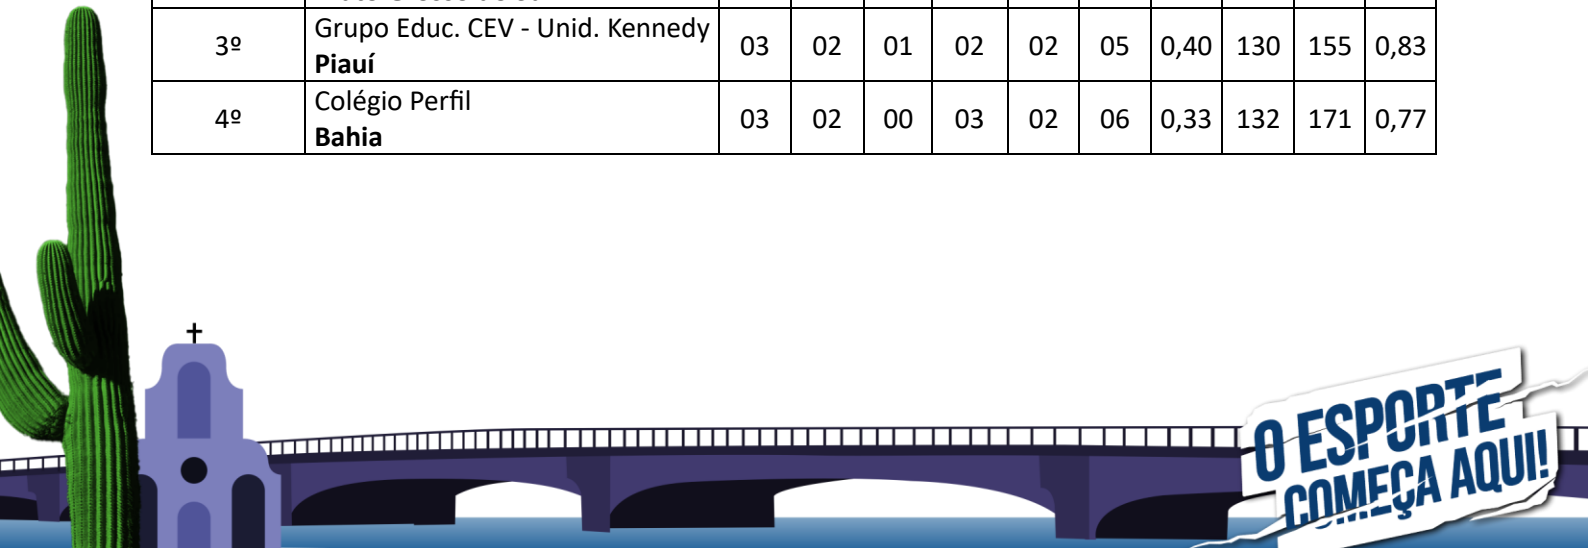

Dia: 25 de setembro de 2024.								
Local: Faculdade Guararapes - UNIFG (Campus Guararapes).								
Endereço: Rua Comendador José Didier, 27 - Piedade, Jaboatão dos Guararapes - PE, 54400-160.								
Mod.	Hora	Fase	Ch.	Nº	Equipe A	Placar	Equipe B	Parciais
VM	10:00	7º/8º	Bronze	147	Inst. Dom Barreto - Centro Piauí	00 X 02	Centro Educacional e Cultural – Meta Acre	25 x 27 20 x 25
VM	11:00	7º/8º	Prata	149	Escola Simôa Gomes Pernambuco – Sede	02 X 01	Colégio Militar de Salvador Bahia	25 x 22 17 x 25 15 x 08
VM	13:00	5º/6º	Prata	150	Escola Divino Mestre Maranhão	02 X 00	Col. Imaculada Conceição Alagoas	29 x 27 25 x 20
VM	14:00	5º/6º	Bronze	148	E.E. Prof. Antônio Ferreira de Souza Roraima	02 X 01	Centro Educ. Adalberto Valle Amazonas	25 x 17 21 x 25 15 x 09
VM	15:00	5º/6º	Ouro	152	Escola São Domingos Espírito Santo	02 X 00	Colégio Polígono Educ. Paraíba	25 x 16 26 x 24
VM	16:00	7º/8º	Ouro	151	Colégio N. Sra. Aparecida Goiás	00 X 02	Colégio Santa Rosa Pará	16 x 25 19 x 25

3. Quadro de Classificação Geral.

Voleibol – Feminino.

Chave A

Colocação	Estado/UF	J	P	V	D	SP	SC	SAV	PP	PC	PAV
1º	Centro Educ. Adalberto Valle Amazonas	03	07	03	00	06	02	3,00	177	130	1,36
2º	Escola Tenir Mato Grosso do Sul	03	07	02	01	05	02	2,50	159	142	1,11
3º	Grupo Educ. CEV - Unid. Kennedy Piauí	03	02	01	02	02	05	0,40	130	155	0,83
4º	Colégio Perfil Bahia	03	02	00	03	02	06	0,33	132	171	0,77

**O ESPORTE
COMEÇA AQUI!**

Realização

Apoio