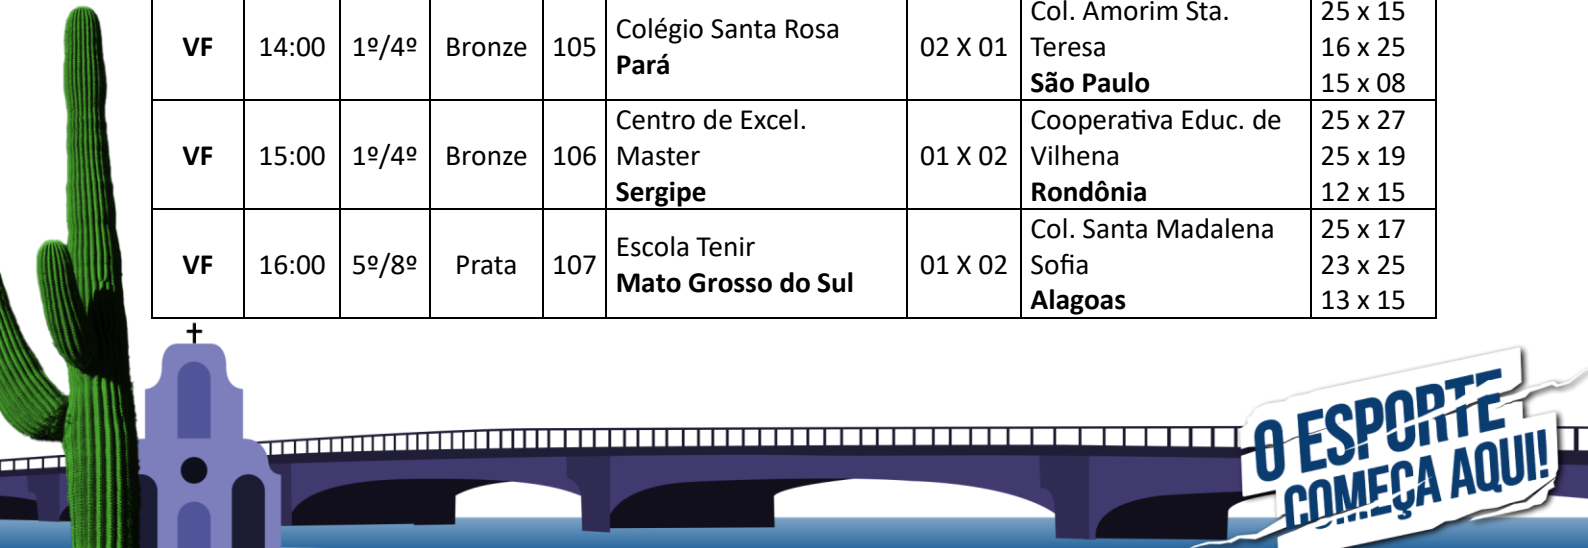

Dia: 24 de setembro de 2024.								
Local: Uninassau - Campus Graças.								
Endereço: Rua Guilherme Pinto, 114 - Graças, Recife - PE, 52011-210.								
Mod.	Hora	Fase	Ch.	Nº	Equipe A	Placar	Equipe B	Parciais
VF	09:00	1º/4º	Prata	102	Col. Marista São Luís Pernambuco	00 X 02	Escola Sta. Teresinha do Menino Jesus Paraná	23 x 25 20 x 25
VF	10:00	1º/4º	Ouro	103	Escola Cristã Evangélica Ebenézer Maranhão	00 X 02	Colégio Nacional - Unid. IV Minas Gerais	15 x 25 20 x 25
VF	11:00	5º/8º	Bronze	112	E.E. Prof. Camilo Dias Roraima	01 X 02	Colégio Santa Cruz Tocantins	25 x 23 18 x 25 09 x 15
VF	14:00	1º/4º	Bronze	105	Colégio Santa Rosa Pará	02 X 01	Col. Amorim Sta. Teresa São Paulo	25 x 15 16 x 25 15 x 08
VF	15:00	1º/4º	Bronze	106	Centro de Excel. Master Sergipe	01 X 02	Cooperativa Educ. de Vilhena Rondônia	25 x 27 25 x 19 12 x 15
VF	16:00	5º/8º	Prata	107	Escola Tenir Mato Grosso do Sul	01 X 02	Col. Santa Madalena Sofia Alagoas	25 x 17 23 x 25 13 x 15