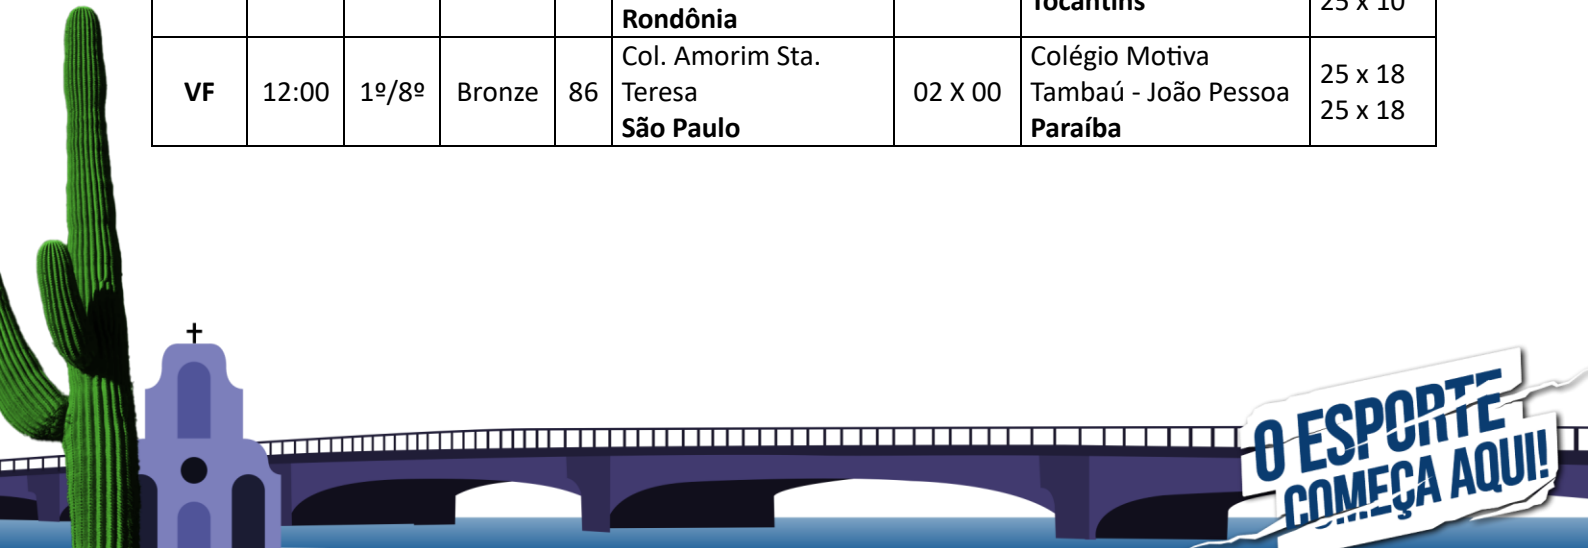

Dia: 23 de setembro de 2024.								
Local: SESC Santo Amaro.								
Endereço: Praça do Campo Santo, 1-101 - Santo Amaro, Recife - PE, 50100-210.								
Mod.	Hora	Fase	Ch.	Nº	Equipe A	Placar	Equipe B	Parciais
VF	09:00	1º/8º	Prata	78	Educandário Nascentes do Araguaia Goiás	00 X 02	Col. Marista São Luís Pernambuco	08 x 25 11 x 25
VF	10:00	1º/8º	Prata	79	Escola Sta. Teresinha do Menino Jesus Paraná	02 X 00	Col. Integrado Cristão Pernambuco – Sede	25 x 12 25 x 14
VF	11:00	1º/8º	Prata	80	Col. Evangélico Alberto Torres Rio Grande do Sul	02 X 00	Col. Santa Madalena Sofia Alagoas	25 x 10 25 x 21
VF	15:00	1º/8º	Bronze	81	Grupo Educ. CEV - Unid. Kennedy Piauí	00 X 02	Colégio Santa Rosa Pará	13 x 25 06 x 25
VF	16:00	1º/8º	Bronze	82	Centro de Excel. Master Sergipe	02 X 00	E.E. Prof. Camilo Dias Roraima	25 x 18 25 x 11

Dia: 23 de setembro de 2024.								
Local: Escola Primeiro Passo e Colégio Grande Passo.								
Endereço: Rua Waldemar Nery Carneiro Monteiro, 895 - Boa Viagem, Recife - PE, 51130-100.								
Mod.	Hora	Fase	Ch.	Nº	Equipe A	Placar	Equipe B	Parciais
VF	09:00	1º/4º	Cobre	83	Escola São Domingos Espírito Santo	02 X 00	Escola Conexão Aquarela Amapá	25 x 12 25 x 15
VF	10:00	1º/4º	Cobre	84	Colégio Perfil Bahia	00 X 02	Colégio Fato Mato Grosso	10 x 25 13 x 25
VF	11:00	1º/8º	Bronze	85	Cooperativa Educ. de Vilhena Rondônia	02 X 00	Colégio Santa Cruz Tocantins	25 x 12 25 x 10
VF	12:00	1º/8º	Bronze	86	Col. Amorim Sta. Teresa São Paulo	02 X 00	Colégio Motiva Tambaú - João Pessoa Paraíba	25 x 18 25 x 18

**O ESPORTE
COMEÇA AQUI!**

Realização

Apoio