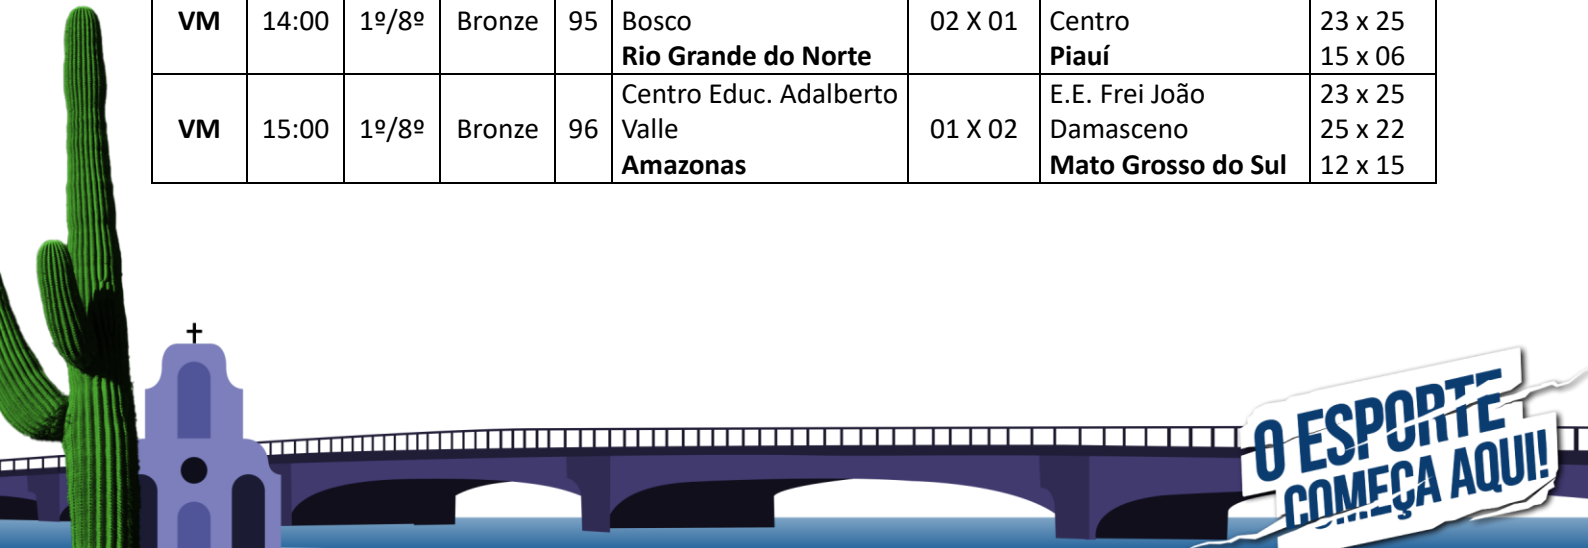

**O ESPORTE
COMEÇA AQUI!**

Realização

Apoio

Dia: 23 de setembro de 2024.								
Local: Colégio Boa Viagem - CBV Boa Viagem.								
Endereço: Rua Professor Eduardo Wanderley, 539 – Boa Viagem, Recife – PE 51020170.								
Mod.	Hora	Fase	Ch.	Nº	Equipe A	Placar	Equipe B	Parciais
VM	09:00	1º/8º	Ouro	87	Colégio Leonardo da Vinci São Paulo	02 X 00	Colégio N. Sra. Aparecida Goiás	25 x 21 25x 12
VM	10:00	1º/8º	Ouro	88	Col. Bom Jesus N. Sra. de Lourdes Paraná	02 X 00	Colégio Santa Rosa Pará	26 x 24 25 x 17
VM	11:00	1º/8º	Ouro	89	E.M. Miguel Rodrigues Duarte Minas Gerais	02 X 00	Colégio Polígono Educ. Paraíba	25 x 15 25 x 21
VM	14:00	1º/8º	Ouro	90	Colégio Batista Santos Dumont Ceará	02 X 01	Escola São Domingos Espírito Santo	25 x 21 22 x 25 15 x 07
VM	15:00	1º/8º	Prata	91	Escola Divino Mestre Maranhão	00 X 02	Col. Evangélico Panambi Rio Grande do Sul	19 x 25 21 x 25

Dia: 23 de setembro de 2024.								
Local: Uninassau - Campus Graças.								
Endereço: Rua Guilherme Pinto, 114 - Graças, Recife - PE, 52011-210.								
Mod.	Hora	Fase	Ch.	Nº	Equipe A	Placar	Equipe B	Parciais
VM	09:00	1º/8º	Prata	92	Escola Barão do Rio Branco Santa Catarina	02 X 00	Colégio Militar de Salvador Bahia	25 x 15 25 x 12
VM	10:00	1º/8º	Prata	93	Col. Imaculada Conceição Alagoas	00 X 02	CEF 11 do Gama Distrito Federal	10 x 25 21 x 25
VM	11:00	1º/8º	Prata	94	Colégio Nova Geração Mato Grosso	02 X 00	Escola Simôa Gomes Pernambuco – Sede	25 x 19 25 x 14
VM	14:00	1º/8º	Bronze	95	Col. Salesiano Dom Bosco Rio Grande do Norte	02 X 01	Inst. Dom Barreto - Centro Piauí	25 x 15 23 x 25 15 x 06
VM	15:00	1º/8º	Bronze	96	Centro Educ. Adalberto Valle Amazonas	01 X 02	E.E. Frei João Damasceno Mato Grosso do Sul	23 x 25 25 x 22 12 x 15