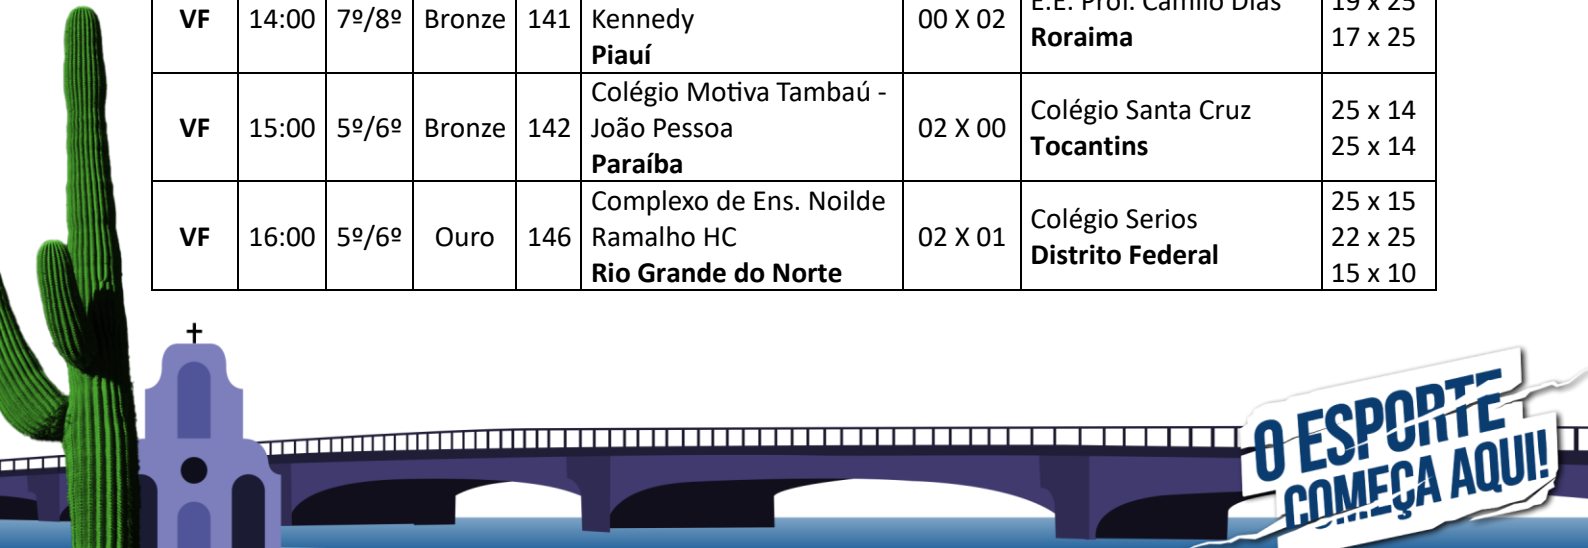

Dia: 25 de setembro de 2024.								
Local: Colégio Boa Viagem - CBV Boa Viagem.								
Endereço: Rua Professor Eduardo Wanderley, 539 – Boa Viagem, Recife – PE 51020170.								
Mod.	Hora	Fase	Ch.	Nº	Equipe A	Placar	Equipe B	Parciais
VF	10:00	5º/6º	Prata	144	Col. Santa Madalena Sofia Alagoas	00 X 02	Educandário Nascentes do Araguaia Goiás	21 x 25 23 x 25
VF	11:00	7º/8º	Ouro	145	Centro Educ. Adalberto Valle Amazonas	00 X 02	Colégio Antares Papicu Ceará	20 x 25 14 x 25
VF	13:00	7º/8º	Prata	143	Escola Tenir Mato Grosso do Sul	01 X 02	Col. Integrado Cristão Pernambuco – Sede	26 x 24 19 x 25 07 x 15
VF	14:00	7º/8º	Bronze	141	Grupo Educ. CEV - Unid. Kennedy Piauí	00 X 02	E.E. Prof. Camilo Dias Roraima	19 x 25 17 x 25
VF	15:00	5º/6º	Bronze	142	Colégio Motiva Tambaú - João Pessoa Paraíba	02 X 00	Colégio Santa Cruz Tocantins	25 x 14 25 x 14
VF	16:00	5º/6º	Ouro	146	Complexo de Ens. Noilde Ramalho HC Rio Grande do Norte	02 X 01	Colégio Serios Distrito Federal	25 x 15 22 x 25 15 x 10