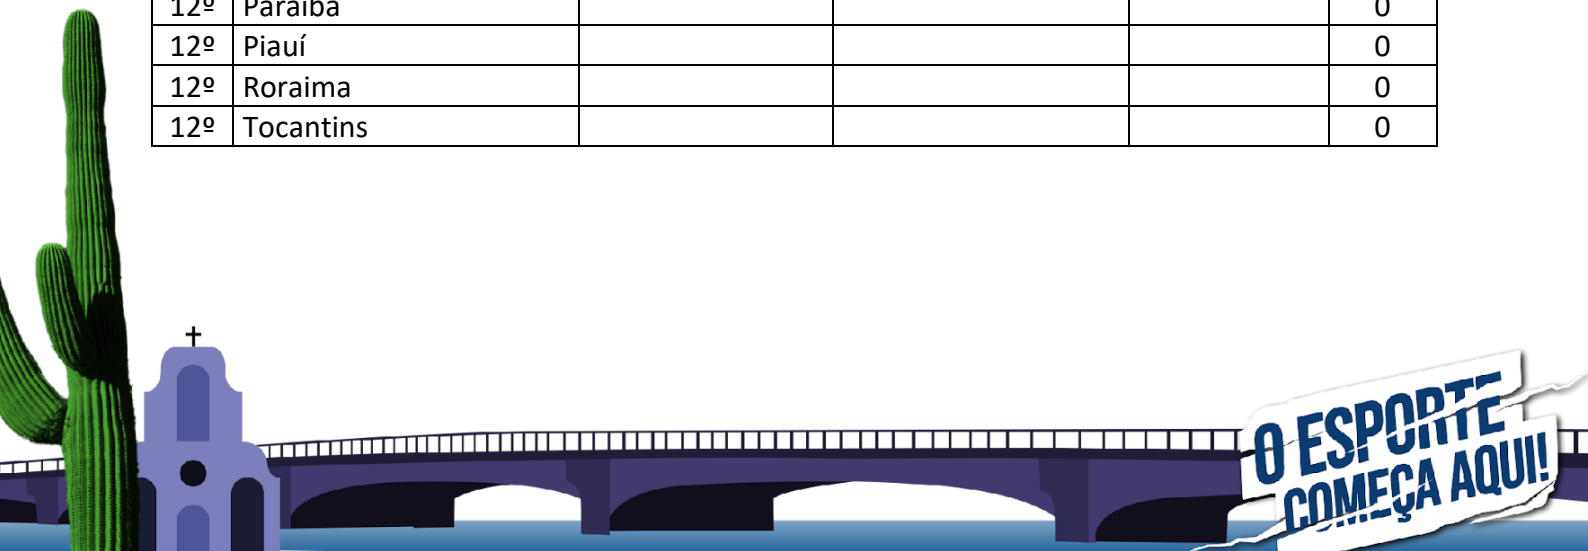

Disputa Por Delegações

Resultado Parcial

Masculino

Pos.	Delegação	Vel. Individual	Prova Por Pontos	Resistência	Total
1º	Rondônia	4	13		17
2º	Paraná	13	3		16
3º	Rio Grande Do Sul	9	5		14
4º	Mato Grosso Do Sul	5	7		12
5º	São Paulo	1	9		10
6º	Santa Catarina	7			7
7º	Rio De Janeiro		4		4
8º	Maranhão	3			3
9º	Ceará		2		2
10º	Goiás	2			2
11º	Espirito Santo		1		1
12º	Mato Grosso				0
12º	Pará				0
12º	Minas Gerais				0
12º	Distrito Federal				0
12º	Sergipe				0
12º	Pernambuco				0
12º	Acre				0
12º	Alagoas				0
12º	Amapá				0
12º	Amazonas				0
12º	Paraíba				0
12º	Piauí				0
12º	Roraima				0
12º	Tocantins				0

Realização

Apoio