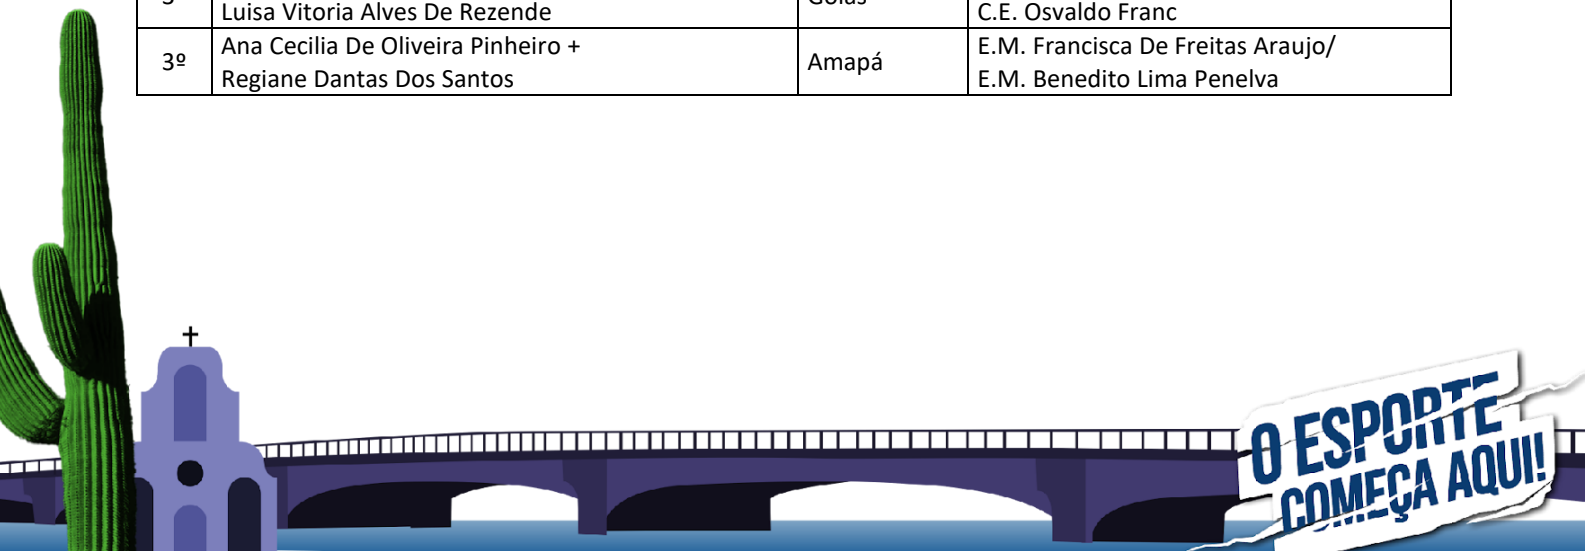

Série Prata

Pos.	Atleta	Estado	Escola
1º	Marina De Franca Hotz + Mikaela Sofia Mezomo Machado	Mato Grosso	E.M. São Cristóvão
2º	Rihanna Leticia Chagas Canuto + Sarah Khrystinne Correia Lessa	Alagoas	E.M. Liege Gama Roc/ Escola Coruripe
3º	Jullya Lima Santos + Yanna Almeida De Jesus	Sergipe	Colégio Magnus/ Colégio Dom Bosco
3º	Danielle Ferreira Soares + Thayla Vitoria Nascimento Reis	Espírito Santo	E.M. Ignez Massad Cola

Série Bronze

Pos.	Atleta	Estado	Escola
1º	Barbara Ortlieb Rauber + Maria Luiza Machado Hoffmann	Paraná	C.E. Tamandaré/ C.E. Dario Vellozo
2º	Emily Sofia Da Silva Souza + Fabiana Teixeira Costa	Maranhão	Caixa Escolar Da Escola Ananias Murad/ Centro De Ensino Dom Daniel Comboni
3º	Debora Luane Ferreira De Oliveira + Luisa Vitoria Alves De Rezende	Goiás	Conselho Escolar Prof.ª Tais Santos Neves/ C.E. Osvaldo Franc
3º	Ana Cecilia De Oliveira Pinheiro + Regiane Dantas Dos Santos	Amapá	E.M. Francisca De Freitas Araujo/ E.M. Benedito Lima Penelva

**O ESPORTE
COMEÇA AQUI!**

Realização

Apoio