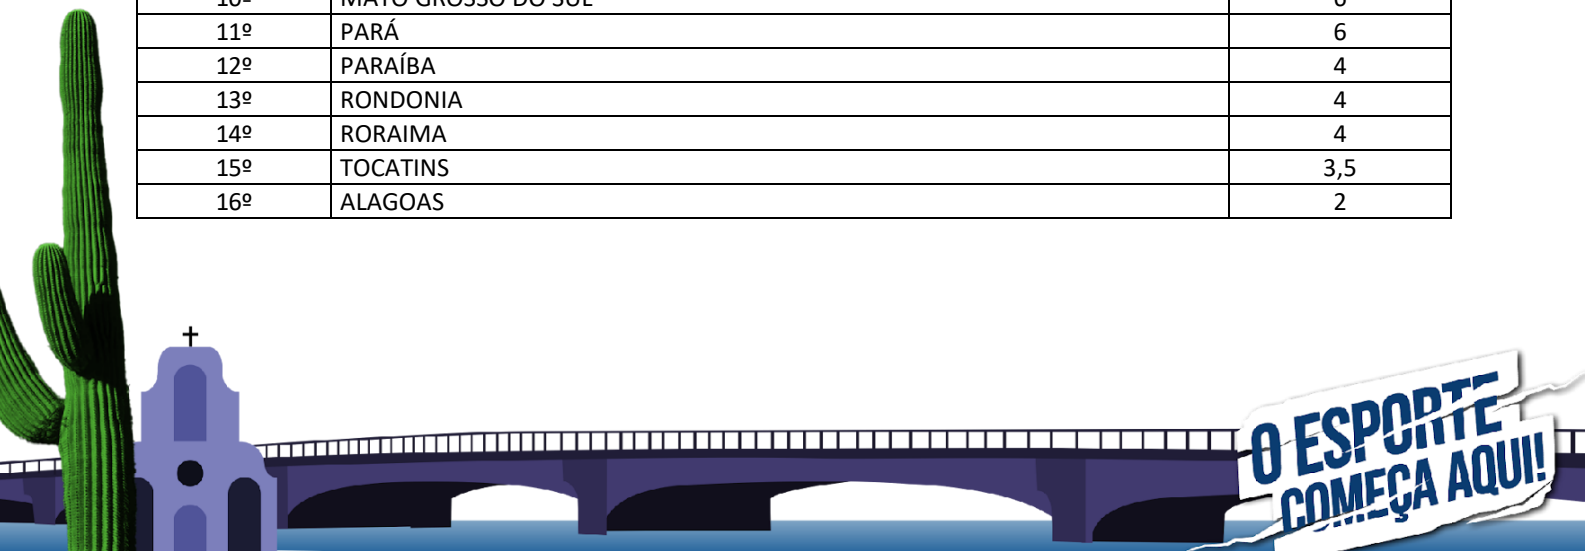

Série Bronze

Masculino

Pos.	Estado	Total
1º	TOCATINS	21,5
2º	MARANHÃO	19,5
3º	RIO DE JANEIRO	13
4º	PERNAMBUCO	11
5º	RONDONIA	11
6º	SERGIPE	10,5
7º	RIO GRANDE DO SUL	7
8º	RIO GRANDE DO NORTE	6,5
9º	MATO GROSSO DO SUL	6
10º	BAHIA	4
11º	CEARÁ	4
12º	DISTRITO FEDERAL	4
13º	MATO GROSSO	4
14º	PARAÍBA	4
15º	ALAGOAS	2
16º	PARÁ	2

Feminino

Pos.	Estado	Total
1º	PERNAMBUCO	17
2º	MARANHÃO	15,5
3º	PARANA	13
4º	SANTA CATARINA	13
5º	SERGIPE	10,5
6º	RIO GRANDE DO NORTE	10,5
7º	AMAPÁ	7
8º	GOIÁS	7
9º	MINAS GERAIS	7
10º	MATO GROSSO DO SUL	6
11º	PARÁ	6
12º	PARAÍBA	4
13º	RONDONIA	4
14º	RORAIMA	4
15º	TOCATINS	3,5
16º	ALAGOAS	2

Realização

Apoio