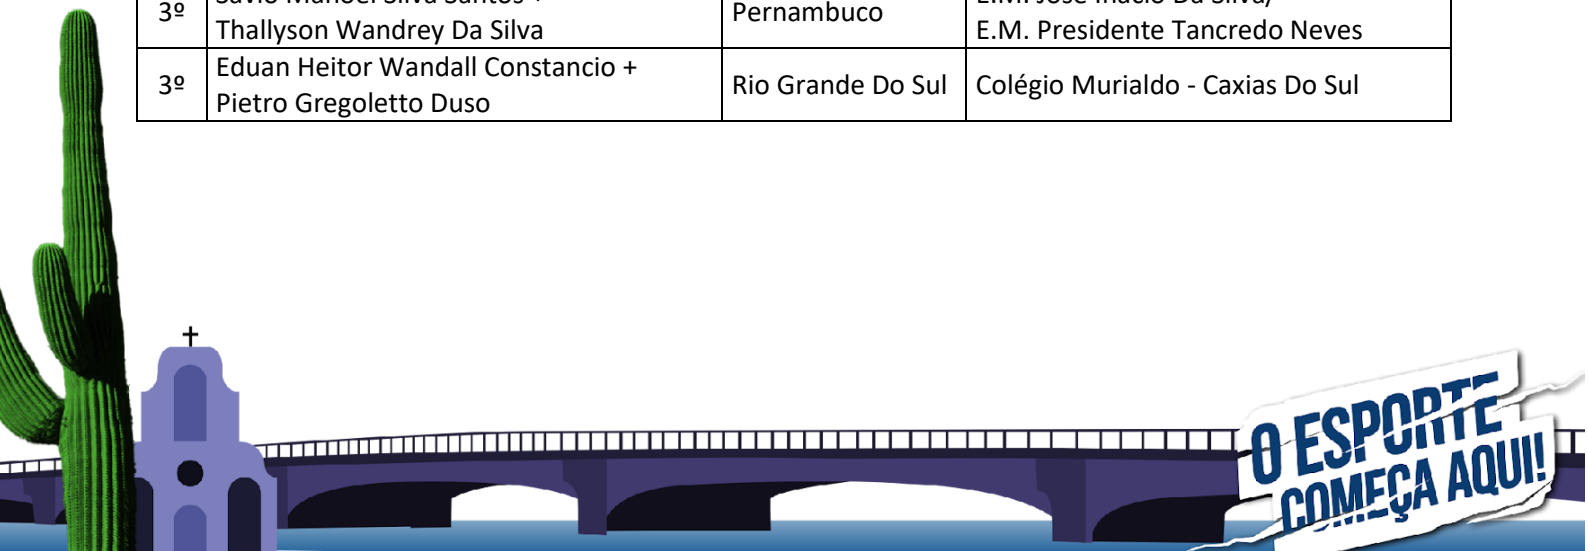

Série Prata

Pos.	Atleta	Estado	Escola
1º	José Victor Vieira De Melo + José Wesley Régio Lima	Rio Grande Do Norte	E.E. Desembargador Floriano Cavalcanti/ E.M. Vereador Raimundo Rosa Santiago
2º	Joao Emanuel Elias Goncalves + Luis Miguel Carvalho Alves	Minas Gerais	E.E. Conego Lafaiete/ E.E. José Bonifácio
3º	Cleybson Azevedo Do Amaral + Pietro Reis Pinheiro Lima	Amazonas	E.M. Prof. Manuel Da Silva Bahia/ E Nilton Lins Japiim
3º	Gabriel Oliveira Da Silva + Kawan Paludo Possamai Souza	Mato Grosso	E.M. São Cristóvão/ E.M. Menino Deus

Série Bronze

Pos.	Atleta	Estado	Escola
1º	José Antônio Da Silva Neto + Wanderson Brendo De Oliveira Da Silva	Maranhão	E Crista Evangélica Presidente Dutra/ Centro De Ensino Dom Daniel Comboni
2º	Antônio Tiago Dos Santos Neto + Paulo Renato Rodrigues Guimaraes	Tocantins	E.M. Dr. Euvaldo Tomaz De Souza/ E.E. Carmenia Matos Maia
3º	Savio Manoel Silva Santos + Thallyson Wandrey Da Silva	Pernambuco	E.M. José Inacio Da Silva/ E.M. Presidente Tancredo Neves
3º	Eduan Heitor Wandall Constancio + Pietro Gregoletto Duso	Rio Grande Do Sul	Colégio Murialdo - Caxias Do Sul