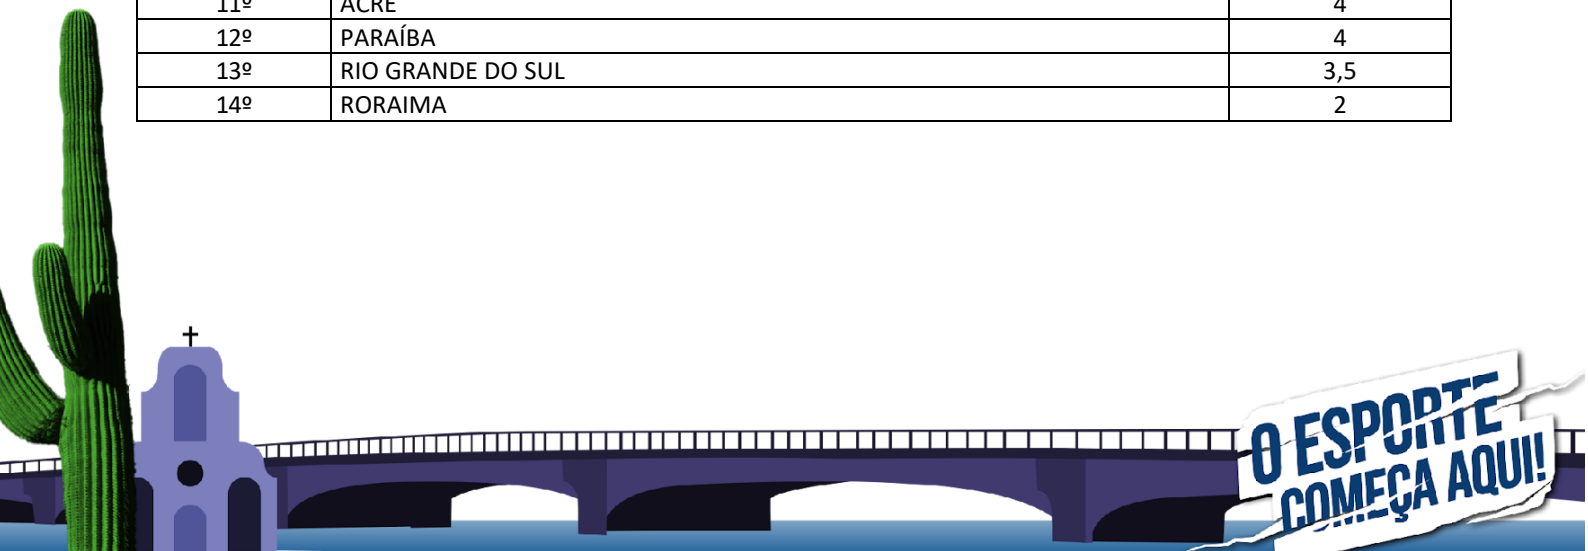

Série Prata

Masculino

Pos.	Estado	Total
1º	AMAZONAS	30,5
2º	RIO GRANDE DO NORTE	20
3º	MARANHÃO	16
4º	MATO GROSSO	9
5º	MINAS GERAIS	9
6º	GOIÁS	8
7º	RORAIMA	6
8º	SERGIPE	6
9º	PARANA	4,5
10º	ACRE	4
11º	PARÁ	4
12º	PARAÍBA	4
13º	RIO GRANDE DO SUL	3,5
14º	TOCATINS	3,5

Feminino

Pos.	Estado	Total
1º	AMAZONAS	22,5
2º	MATO GROSSO	19
3º	PARANA	17,5
4º	CEARÁ	10
5º	ALAGOAS	9
6º	SERGIPE	9
7º	RONDONIA	8
8º	TOCATINS	7,5
9º	ESPIRITO SANTO	7
10º	MARANHÃO	7
11º	ACRE	4
12º	PARAÍBA	4
13º	RIO GRANDE DO SUL	3,5
14º	RORAIMA	2

Realização

Apoio