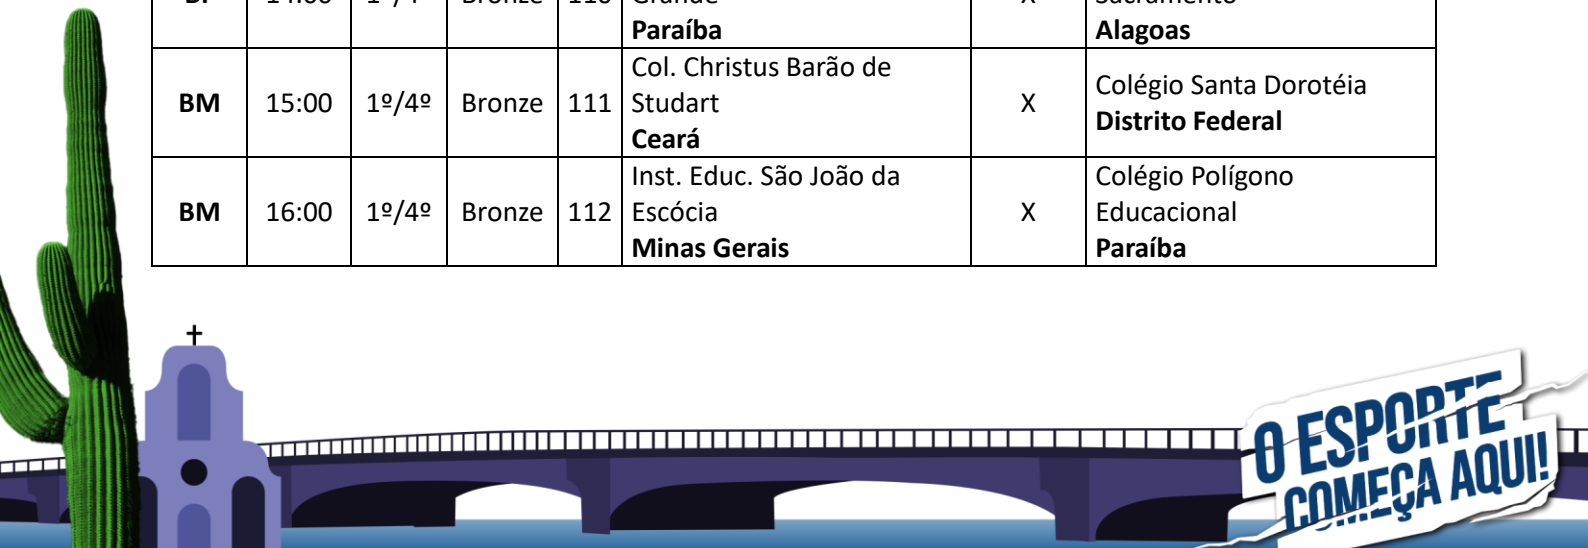

Dia: 01 de outubro de 2024							
Local: Colégio Vera Cruz							
Endereço: Av. Rui Barbosa, 57 - Graças, Recife-PE. CEP: 52011-040							
Mod.	Hora	Fase	Ch.	Nº	Equipe A	Placar	Equipe B
BM	09:00	1º/4º	Prata	107	Centro Educacional La Salle Amazonas	X	Colégio Expressivo Santa Catarina
BM	10:00	1º/4º	Prata	108	Colégio Sapiens – Unidade Jardim das Mangueiras Rondônia	X	Colégio Alfa - Campo Mourão Paraná
BF	11:00	1º/4º	Bronze	109	CEB Prof. Luciano Feijão Ceará	X	E.E. Antônio Grohs Mato Grosso
BF	14:00	1º/4º	Bronze	110	Col. Motiva EPP - Campina Grande Paraíba	X	Colégio Santíssimo Sacramento Alagoas
BM	15:00	1º/4º	Bronze	111	Col. Christus Barão de Studart Ceará	X	Colégio Santa Dorotéia Distrito Federal
BM	16:00	1º/4º	Bronze	112	Inst. Educ. São João da Escócia Minas Gerais	X	Colégio Polígono Educacional Paraíba