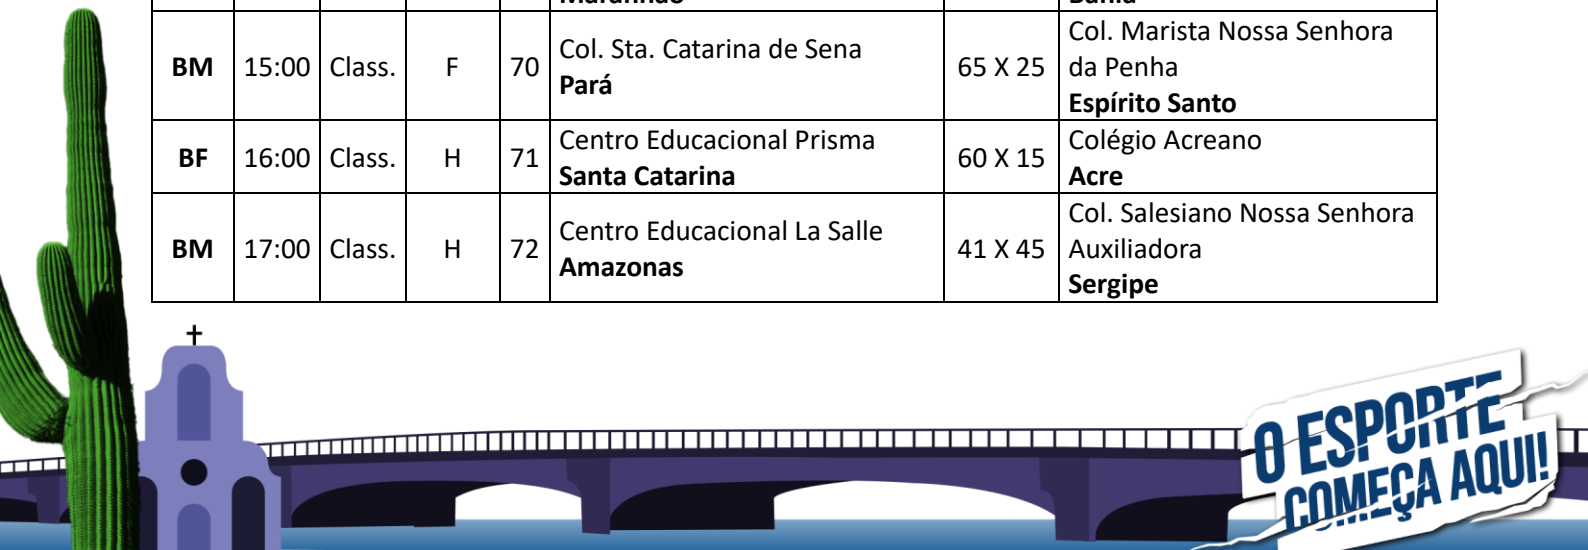

Dia: 29 de setembro de 2024							
Colégio Marista São Luís – Quadra 1							
Endereço: Av. Rui Barbosa, 1104 - Graças, Recife - PE, 52050-000							
Mod.	Hora	Fase	Ch.	Nº	Equipe A	Placar	Equipe B
BF	09:00	Class.	H	67	E.E. Euclides da Cunha Roraima	01 X 75	Centro Educacional Prisma Santa Catarina
BM	10:00	Class.	H	68	Instituto Dom Barreto - Centro Piauí	26 X 29	Centro Educacional La Salle Amazonas
BF	11:00	Class.	F	69	Colégio Educallis Maranhão	18 X 06	Sartre Escola SEB - Nobel Bahia
BM	15:00	Class.	F	70	Col. Sta. Catarina de Sena Pará	65 X 25	Col. Marista Nossa Senhora da Penha Espírito Santo
BF	16:00	Class.	H	71	Centro Educacional Prisma Santa Catarina	60 X 15	Colégio Acreano Acre
BM	17:00	Class.	H	72	Centro Educacional La Salle Amazonas	41 X 45	Col. Salesiano Nossa Senhora Auxiliadora Sergipe