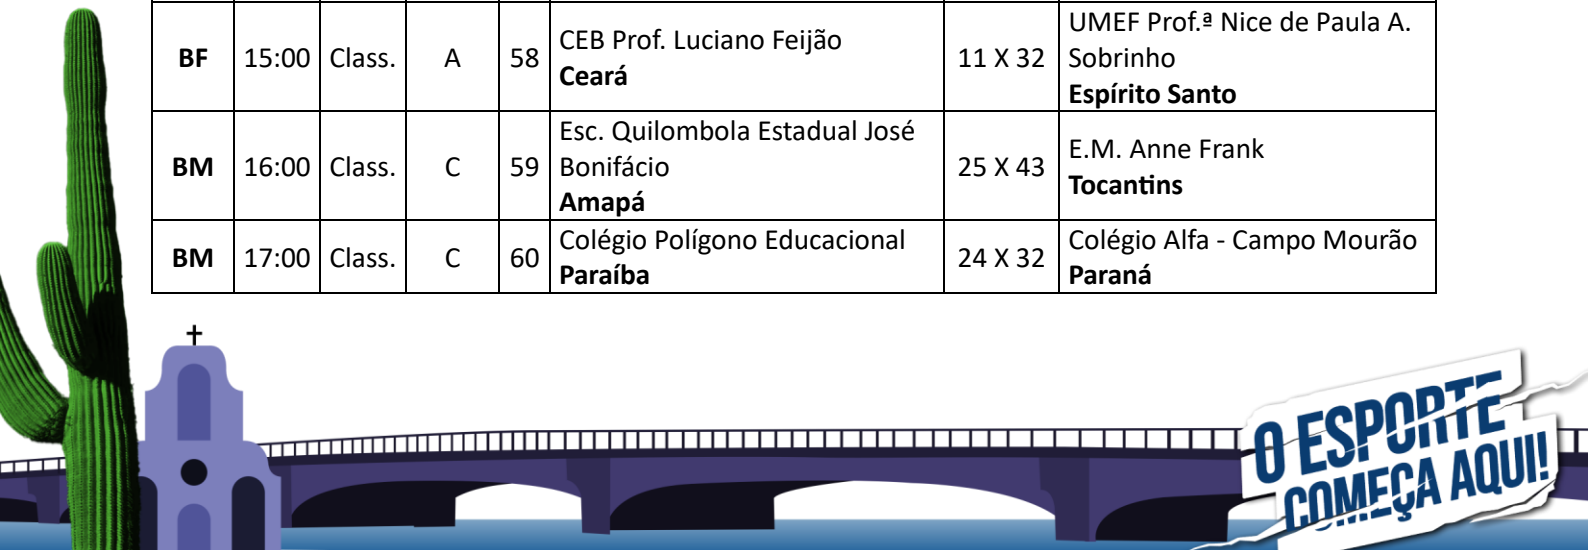

Dia: 29 de setembro de 2024							
Local: Colégio Vera Cruz							
Endereço: Av. Rui Barbosa, 57 - Graças, Recife-PE. CEP: 52011-040							
Mod.	Hora	Fase	Ch.	Nº	Equipe A	Placar	Equipe B
BM	09:00	Class.	C	55	Colégio Polígono Educacional Paraíba	29 X 31	Esc. Quilombola Estadual José Bonifácio Amapá
BM	10:00	Class.	C	56	Colégio Alfa - Campo Mourão Paraná	34 X 25	E.M. Anne Frank Tocantins
BF	11:00	Class.	A	57	Centro Educacional La Salle Amazonas	33 X 08	Col. Sagrado Coração de Jesus Piauí
BF	15:00	Class.	A	58	CEB Prof. Luciano Feijão Ceará	11 X 32	UMEF Prof.ª Nice de Paula A. Sobrinho Espírito Santo
BM	16:00	Class.	C	59	Esc. Quilombola Estadual José Bonifácio Amapá	25 X 43	E.M. Anne Frank Tocantins
BM	17:00	Class.	C	60	Colégio Polígono Educacional Paraíba	24 X 32	Colégio Alfa - Campo Mourão Paraná