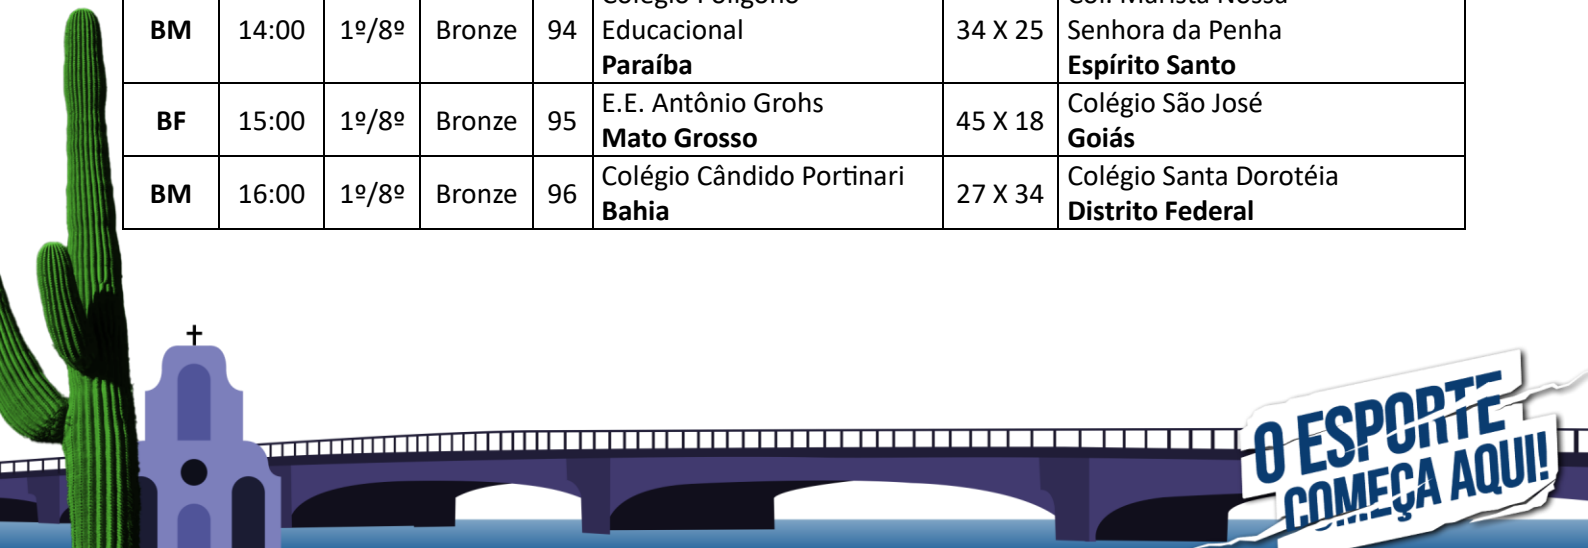

**O ESPORTE
COMEÇA AQUI!**

Realização

Apoio

Dia: 30 de setembro de 2024							
Local: Uninassau Campus Graças							
Endereço: Rua Guilherme Pinto, 114- Graças, Recife - PE, 52011-210							
Mod.	Hora	Fase	Ch.	Nº	Equipe A	Placar	Equipe B
BF	09:00	1º/8º	Prata	85	Col. Sta. Catarina de Sena Pará	22 X 17	Colégio Educallis Maranhão
BM	10:00	1º/8º	Prata	86	Colégio Alfa - Campo Mourão Paraná	36 X 29	E.M. Prof. Vanderlei Rosa de Oliveira Mato Grosso do Sul
BF	11:00	1º/8º	Prata	87	Colégio Souza Leão Pernambuco	42 X 25	Colégio ADN Master Rio de Janeiro
BF	14:00	1º/8º	Bronze	89	CEB Prof. Luciano Feijão Ceará	57 X 00	E.E. Euclides da Cunha Roraima
BM	15:00	1º/8º	Bronze	90	Col. Christus Barão de Studart Ceará	43 X 24	Instituto Dom Barreto - Centro Piauí

Dia: 30 de setembro de 2024							
Local: SESC Santo Amaro							
Endereço: Praça do Campo Santo, 1-101 - Santo Amaro, Recife - PE, 50100-210							
Mod.	Hora	Fase	Ch.	Nº	Equipe A	Placar	Equipe B
BF	09:00	1º/8º	Bronze	91	Col. Motiva EPP - Campina Grande Paraíba	48 X 08	Colégio Cristão Rondônia
BM	10:00	1º/8º	Bronze	92	Inst. Educ. São João da Escócia Minas Gerais	45 X 38	Col. Marista de Natal Rio Grande do Norte
BF	11:00	1º/8º	Bronze	93	Colégio Santíssimo Sacramento Alagoas	22 X 13	Sartre Escola SEB - Nobel Bahia
BM	14:00	1º/8º	Bronze	94	Colégio Polígono Educaional Paraíba	34 X 25	Col. Marista Nossa Senhora da Penha Espírito Santo
BF	15:00	1º/8º	Bronze	95	E.E. Antônio Grohs Mato Grosso	45 X 18	Colégio São José Goiás
BM	16:00	1º/8º	Bronze	96	Colégio Cândido Portinari Bahia	27 X 34	Colégio Santa Dorotéia Distrito Federal