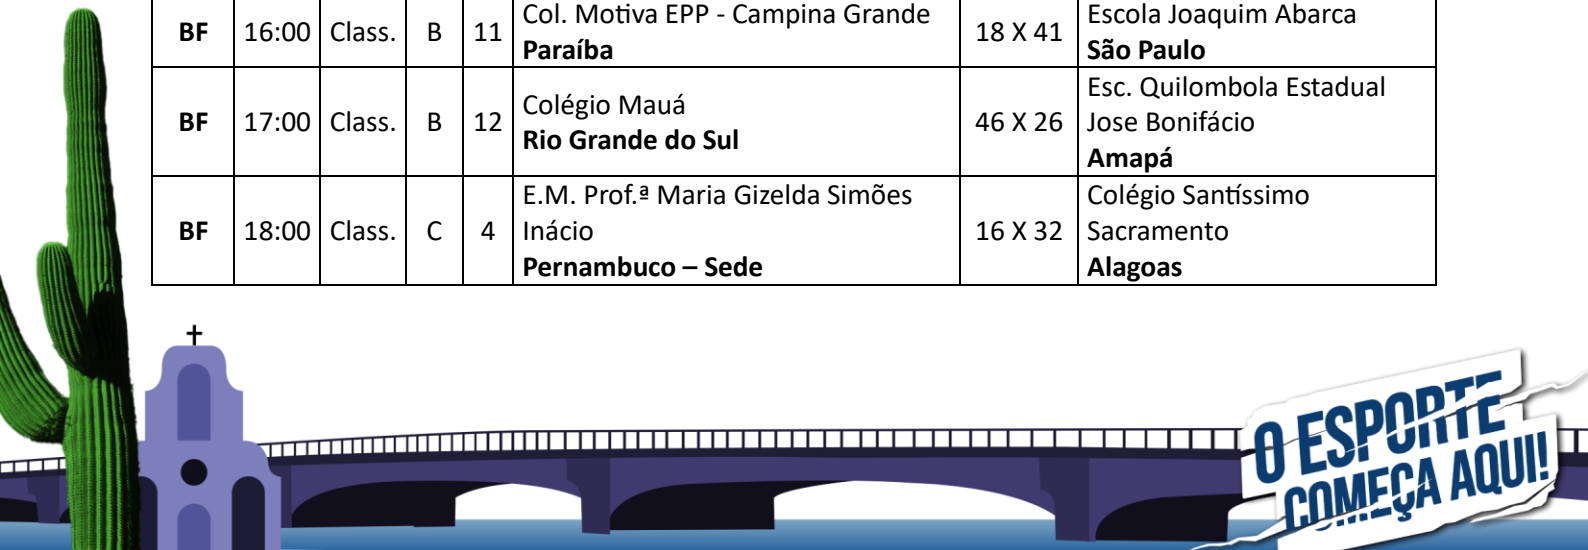

Dia: 28 de setembro de 2024							
Local: Colégio Boa Viagem - CBV Jaqueira							
Endereço: Rua Dr. José Maria, 1106- Tamarineira, Recife - PE, 52041-800							
Mod.	Hora	Fase	Ch.	Nº	Equipe A	Placar	Equipe B
BF	09:00	Class.	B	7	Escola Joaquim Abarca São Paulo	38 X 25	Colégio Mauá Rio Grande do Sul
BF	10:00	Class.	B	8	Esc. Quilombola Estadual Jose Bonifácio Amapá	18 X 25	Col. Motiva EPP - Campina Grande Paraíba
BM	11:00	Class.	D	9	Centro Educacional Marília Santana - Escola SESI Acre	23 X 75	Col. Salesiano Sagrado Coração Pernambuco
BM	15:00	Class.	D	10	Colégio Cândido Portinari Bahia	25 X 37	Colégio ADN Master Rio de Janeiro
BF	16:00	Class.	B	11	Col. Motiva EPP - Campina Grande Paraíba	18 X 41	Escola Joaquim Abarca São Paulo
BF	17:00	Class.	B	12	Colégio Mauá Rio Grande do Sul	46 X 26	Esc. Quilombola Estadual Jose Bonifácio Amapá
BF	18:00	Class.	C	4	E.M. Prof.ª Maria Gizelda Simões Inácio Pernambuco – Sede	16 X 32	Colégio Santíssimo Sacramento Alagoas