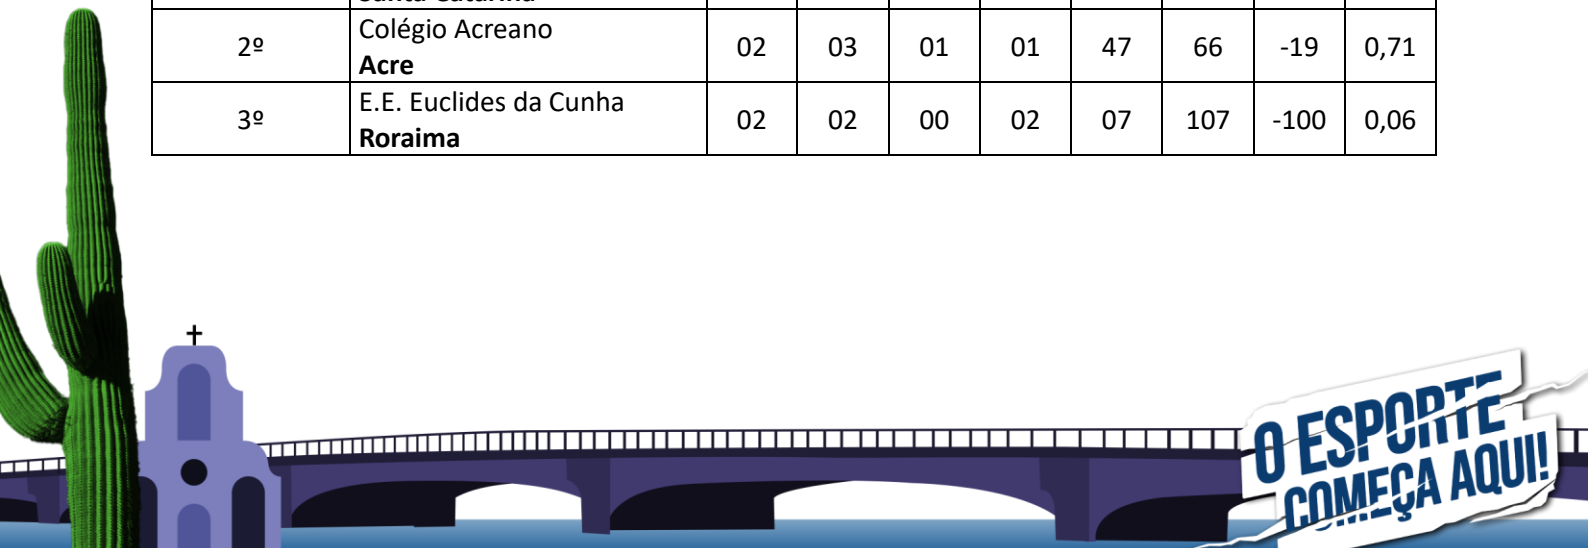

Chave E

Colocação	Estado/UF	J	P	V	D	CP	CC	SC	CAV
1º	Col. Nossa Senhora das Graças Minas Gerais	02	04	02	00	71	43	28	1,65
2º	Colégio ADN Master Rio de Janeiro	02	03	01	01	79	51	28	1,54
3º	Colégio São José Goiás	02	02	00	02	49	105	-56	0,46

Chave F

Colocação	Estado/UF	J	P	V	D	CP	CC	SC	CAV
1º	Colégio Marista de Natal Rio Grande do Norte	02	04	02	00	63	42	21	1,50
2º	Colégio Educallis Maranhão	02	03	01	01	48	37	11	1,29
3º	Sartre Escola SEB - Nobel Bahia	02	02	00	02	18	50	-32	0,36B

Chave G

Colocação	Estado/UF	J	P	V	D	CP	CC	SC	CAV
1º	Escola Presbiteriana E. Braga Mato Grosso do Sul	02	04	02	00	81	26	55	3,11
2º	Escola SEB Brasília Distrito Federal	02	03	01	01	77	61	16	1,26
3º	Colégio Cristão Rondônia	02	02	00	02	18	89	-71	0,20

Chave H

Colocação	Estado/UF	J	P	V	D	CP	CC	SC	CAV
1º	Centro Educacional Prisma Santa Catarina	02	04	02	00	135	16	119	8,43
2º	Colégio Acreano Acre	02	03	01	01	47	66	-19	0,71
3º	E.E. Euclides da Cunha Roraima	02	02	00	02	07	107	-100	0,06