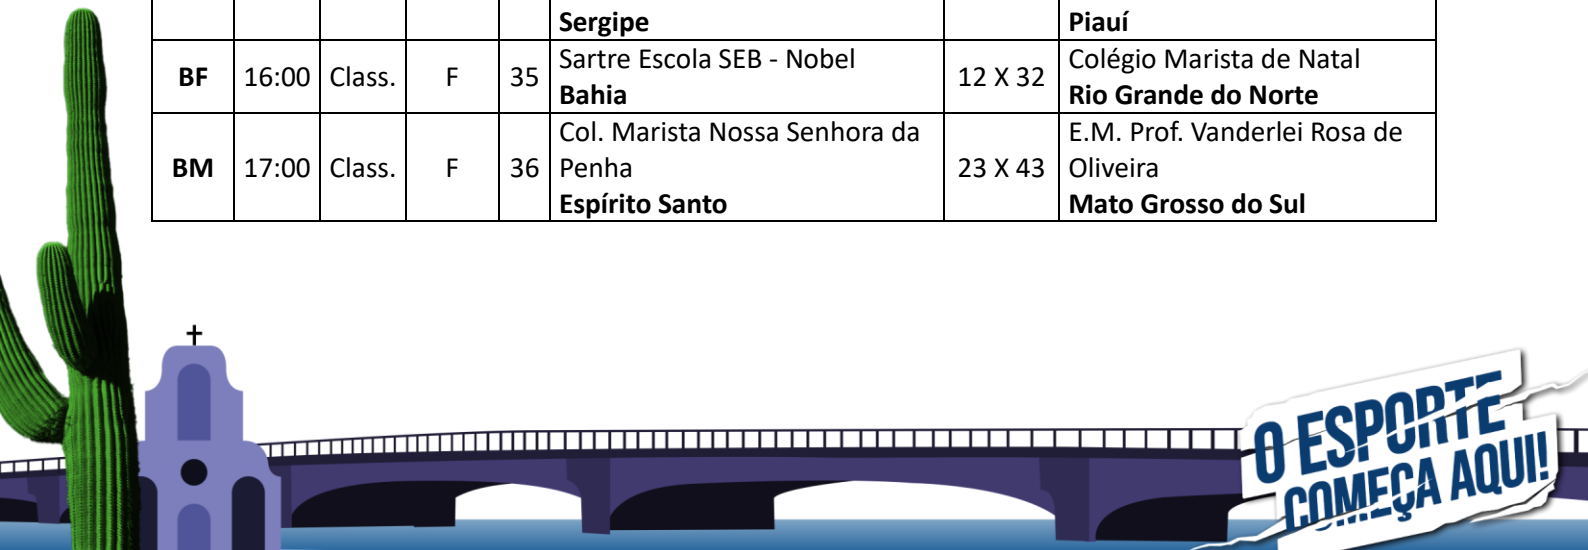

Dia: 28 de setembro de 2024							
Local: Faculdade Guararapes - UNIFG (Campus Guararapes)							
Endereço: Rua Comendador José Didier, 27 - Piedade, Jaboatão dos Guararapes - PE, 54400-160							
Mod.	Hora	Fase	Ch.	Nº	Equipe A	Placar	Equipe B
BF	09:00	Class.	F	31	Colégio Marista de Natal Rio Grande do Norte	31 X 30	Colégio Educallis Maranhão
BM	10:00	Class.	F	32	E.M. Prof. Vanderlei Rosa de Oliveira Mato Grosso do Sul	22 X 36	Col. Sta. Catarina de Sena Pará
BF	11:00	Class.	H	33	Colégio Acreano Acre	32 X 06	E.E. Euclides da Cunha Roraima
BM	15:00	Class.	H	34	Col. Salesiano Nossa Senhora Auxiliadora Sergipe	56 X 14	Instituto Dom Barreto - Centro Piauí
BF	16:00	Class.	F	35	Sartre Escola SEB - Nobel Bahia	12 X 32	Colégio Marista de Natal Rio Grande do Norte
BM	17:00	Class.	F	36	Col. Marista Nossa Senhora da Penha Espírito Santo	23 X 43	E.M. Prof. Vanderlei Rosa de Oliveira Mato Grosso do Sul