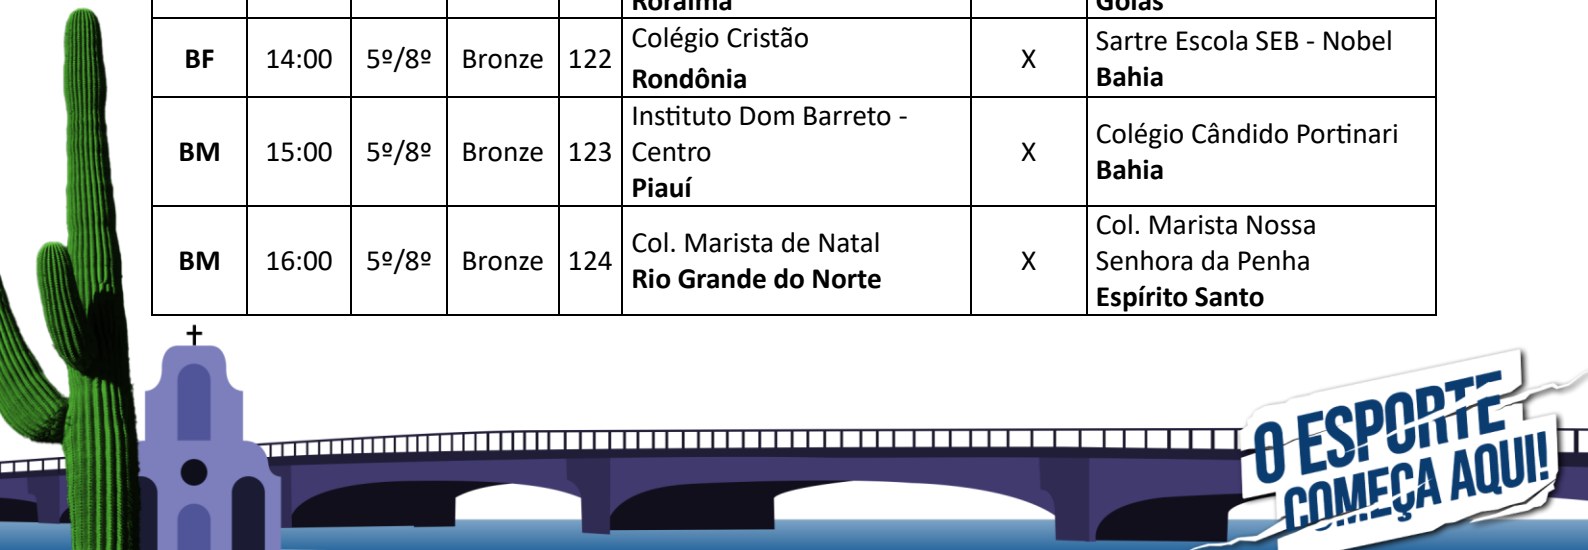

Dia: 01 de outubro de 2024							
Local: SESC Santo Amaro							
Endereço: Praça do Campo Santo, 1-101 - Santo Amaro, Recife - PE, 50100-210							
Mod.	Hora	Fase	Ch.	Nº	Equipe A	Placar	Equipe B
BM	09:00	5º/8º	Prata	119	Colégio Delta - Anápolis Goiás	X	Colégio ADN Master Rio de Janeiro
BM	10:00	5º/8º	Prata	120	Escola SEB Bilíngue Alagoas	X	E.M. Prof. Vanderlei Rosa de Oliveira Mato Grosso do Sul
BF	11:00	5º/8º	Bronze	121	E.E. Euclides da Cunha Roraima	X	Colégio São José Goiás
BF	14:00	5º/8º	Bronze	122	Colégio Cristão Rondônia	X	Sartre Escola SEB - Nobel Bahia
BM	15:00	5º/8º	Bronze	123	Instituto Dom Barreto - Centro Piauí	X	Colégio Cândido Portinari Bahia
BM	16:00	5º/8º	Bronze	124	Col. Marista de Natal Rio Grande do Norte	X	Col. Marista Nossa Senhora da Penha Espírito Santo