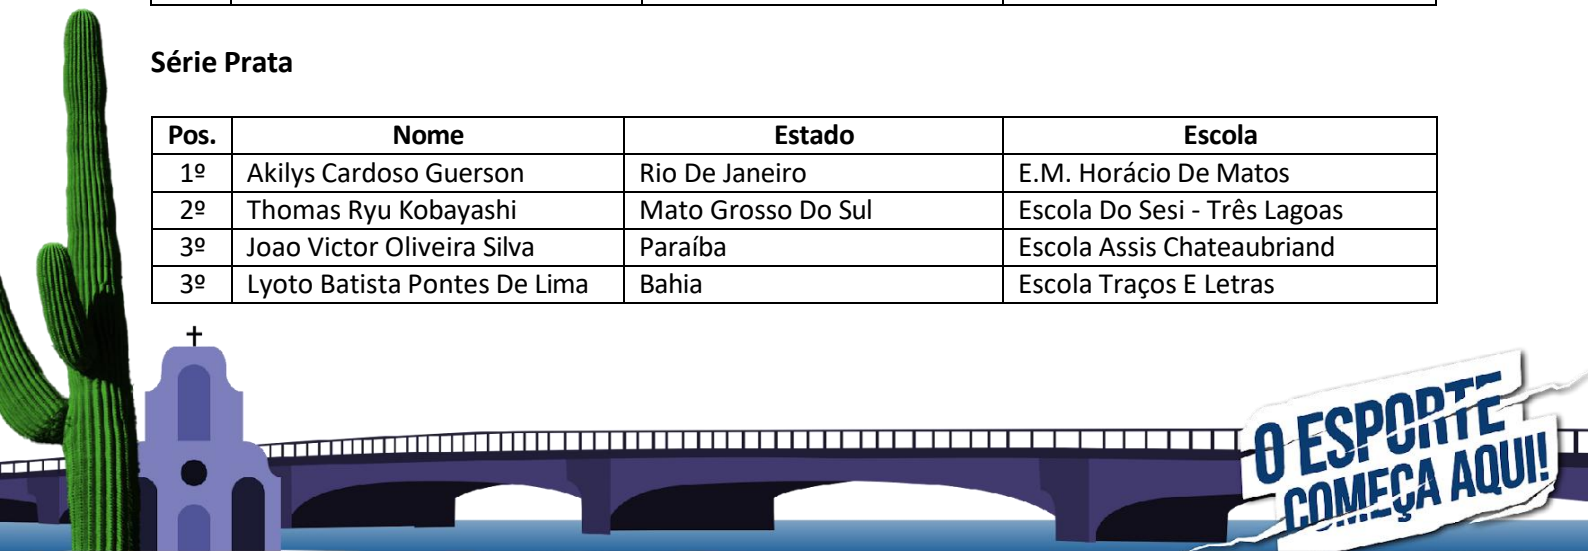

4. Resultados.

Kata Masculino

Série Ouro

Pos.	Nome	Estado	Escola
1º	Matheus Ryuji Asafu	Minas Gerais	Colégio Avenida Finotti
2º	Arthur Maester Carvalho	São Paulo	Centro Educacional ETIP
3º	Yan Ventura Dos Santos Sousa	Ceará	Colégio Alfa Master
3º	Leonardo Kalel Silva Lima	Pará	E.M. Cristo Rei

Série Prata

Pos.	Nome	Estado	Escola
1º	Akily Cardoso Guerson	Rio De Janeiro	E.M. Horácio De Matos
2º	Thomas Ryu Kobayashi	Mato Grosso Do Sul	Escola Do Sesi - Três Lagoas
3º	Joao Victor Oliveira Silva	Paraíba	Escola Assis Chateaubriand
3º	Lyoto Batista Pontes De Lima	Bahia	Escola Traços E Letras