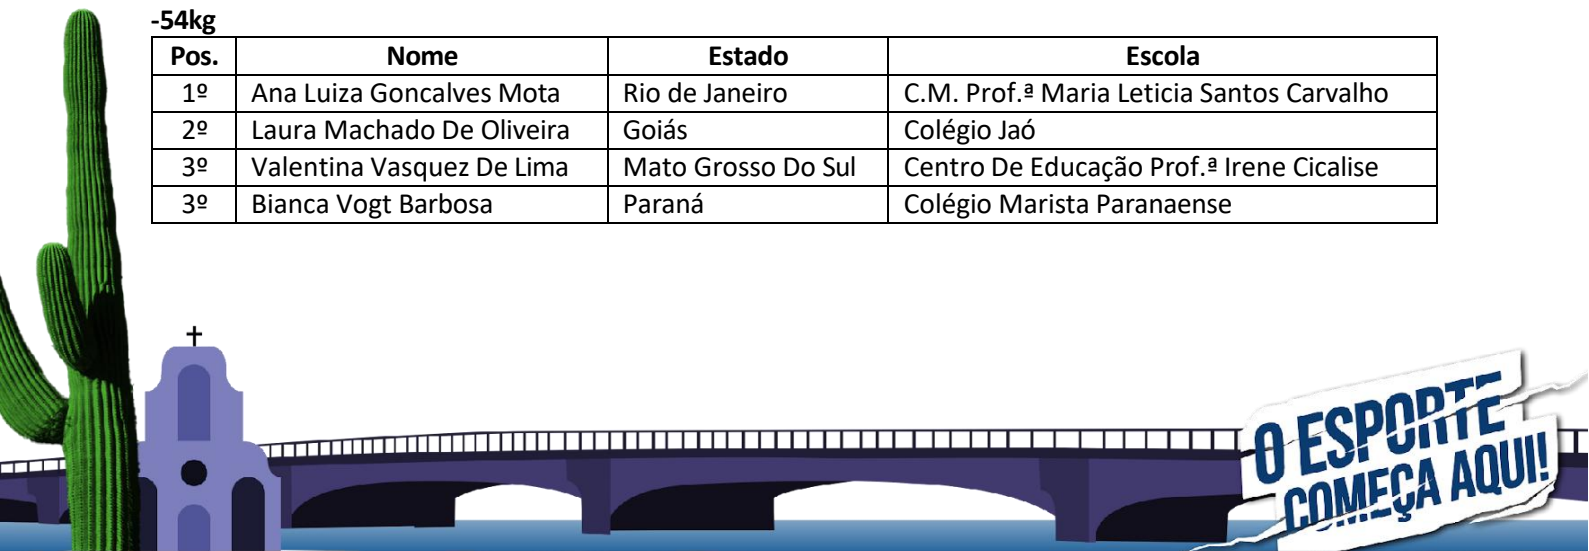

Classificação Geral Por Estado

Pos.	Estado	Pontos
1º	FCDE - SC	40
2º	FEERJ - RJ	35
3º	FADE - AM	20
4º	FPDE - PB	14
5º	FEDEPE - PE	14
6º	FBEE - BA	9
7º	FMDE - MT	9
8º	FNDE - RN	9
9º	FEDEESP - SP	9
10º	FECAD - ES	7
11º	FEMADE - MA	7
12º	FDEPR - PR	7

Série Prata

-42kg

Pos.	Nome	Estado	Escola
1º	Isabella Paiva De Oliveira	Amazonas	Colégio Militar De Manaus
2º	Ana Alice Alves Souza Gerhardt Da Silva	Minas Gerais	Colégio Liceu Albert Einstein
3º	Thayla Cardoso Cunha	Espirito Santo	Colégio Porta Do Sol
3º	Samara Adrielly Almeida De Oliveira	Roraima	E.E. Prof. Alan Kardec Dantas Haddad

-47kg

Pos.	Nome	Estado	Escola
1º	Francielly Victoria Lucia De Souza	São Paulo	Margarida Pinho Rodrigues
2º	Ana Alycea Barros Queiroz	Ceará	Centro Educacional Braga Guerra
3º	Maria Eduarda Monteiro Van Gasse	Distrito Federal	Colégio La Salle Águas Claras
3º	Giovanna Arissa Takechi	Paraná	C.E. Emilio De Menezes

-54kg

Pos.	Nome	Estado	Escola
1º	Ana Luiza Goncalves Mota	Rio de Janeiro	C.M. Prof.ª Maria Leticia Santos Carvalho
2º	Laura Machado De Oliveira	Goiás	Colégio Jaó
3º	Valentina Vasquez De Lima	Mato Grosso Do Sul	Centro De Educação Prof.ª Irene Cicalise
3º	Bianca Vogt Barbosa	Paraná	Colégio Marista Paranaense

Realização

Apoio